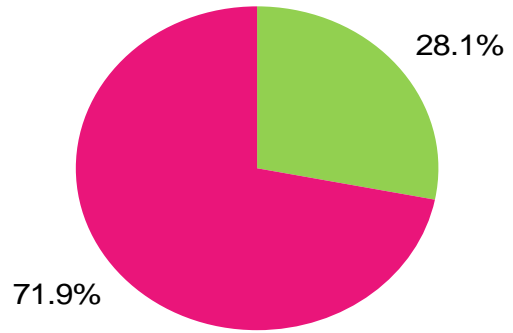

BODOVÝ GRAF

výška	váha	pohlaví
158	63.2	muž
159	66.3	muž
162	67.4	muž
163	62.5	žena
167	56.0	muž
169	57.6	žena
170	59.2	muž
172	65.2	muž
173	68.1	žena
174	67.8	muž
175	70.2	muž
176	67.8	muž
176	69.5	žena
176	69.8	žena
177	66.2	žena
177	49.8	muž
178	60.7	muž
178	66.7	muž
179	65.6	muž
181	62.9	žena
182	60.7	žena
189	68.4	muž
191	61.4	žena
192	59.0	žena
193	57.6	muž
193	54.4	žena
197	61.5	muž
200	64.7	muž
204	70.0	muž