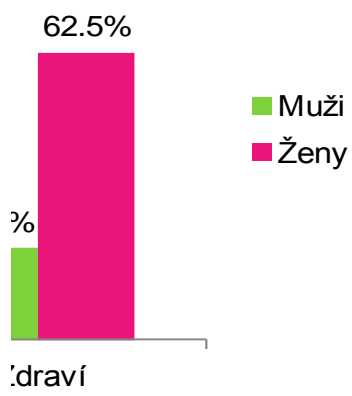

- Muži
- Ženy

- max
- průměr
- min