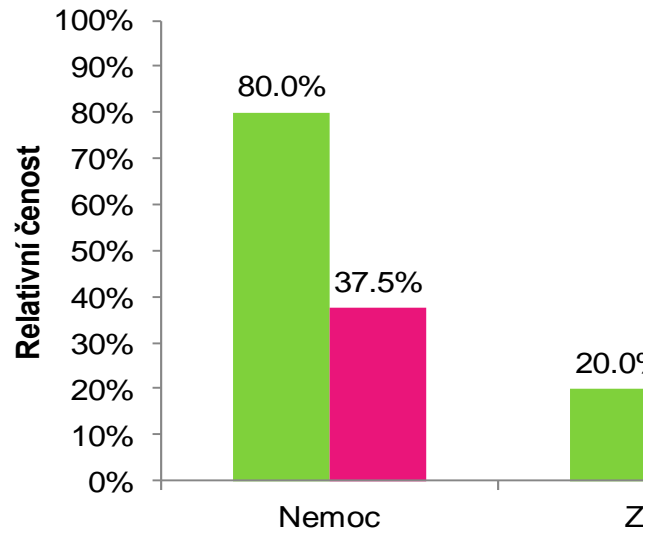

BODOVÝ GRAF

výška	váha	pohlaví
158	63.2	muž
159	66.3	muž
162	67.4	muž
163	62.5	žena
167	56.0	muž
169	57.6	žena
170	59.2	muž
172	65.2	muž
173	68.1	žena
174	67.8	muž
175	70.2	muž
176	67.8	muž
176	69.5	žena
176	69.8	žena
177	66.2	žena
177	49.8	muž
178	60.7	muž
178	66.7	muž
179	65.6	muž
181	62.9	žena
182	60.7	žena
189	68.4	muž
191	61.4	žena
192	59.0	žena
193	57.6	muž
193	54.4	žena
197	61.5	muž
200	64.7	muž
204	70.0	muž