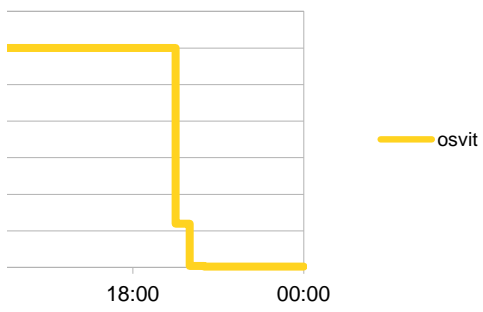

TEPLOTA

START hh:mm	STOP hh:mm	optimum °C	rozsah °C
00:00	06:00	19	4
06:00	06:30	20	4
06:30	07:00	21	4
07:00	20:00	22	4
20:00	20:30	21	4
20:30	21:00	20	4
21:00	00:00	19	4

**OSVIT**

START hh:mm	STOP hh:mm	osvit $\mu\text{mol m}^{-2} \text{s}^{-1}$	
00:00	05:50	1	1=stínovka stíní
05:50	06:00	2	2=stínovka nestíní
06:00	06:30	60	
06:30	19:30	300	
19:30	20:00	60	
20:00	20:30	2	
20:30	00:00	1	

**VLHKOST**

START hh:mm	STOP hh:mm	vlhkost % rel.
00:00	06:00	55
06:00	10:00	40
10:00	15:00	20
15:00	19:00	40
19:00	00:00	55

List1

List2

List2