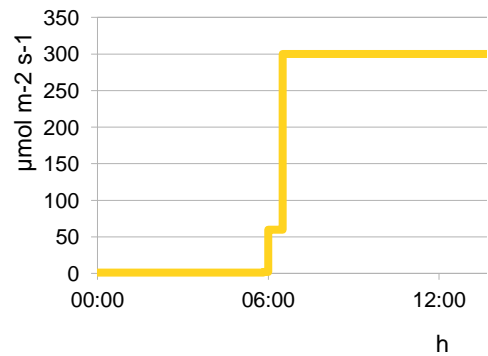

TEPLOTA

START hh:mm	STOP hh:mm	optimum °C	rozsah °C
00:00	06:00	19	4
06:00	06:30	20	4
06:30	07:00	21	4
07:00	20:00	22	4
20:00	20:30	21	4
20:30	21:00	20	4
21:00	00:00	19	4

**OSVIT**

START hh:mm	STOP hh:mm	osvit $\mu\text{mol m}^{-2} \text{s}^{-1}$	
00:00	05:50	1	1=stínovka stíní
05:50	06:00	2	2=stínovka nestíní
06:00	06:30	60	
06:30	19:30	300	
19:30	20:00	60	
20:00	20:30	2	
20:30	00:00	1	

**VLHKOST**

START hh:mm	STOP hh:mm	vlhkost % rel.
00:00	06:00	55
06:00	10:00	40
10:00	15:00	20
15:00	19:00	40
19:00	00:00	55

List1

List2

List2