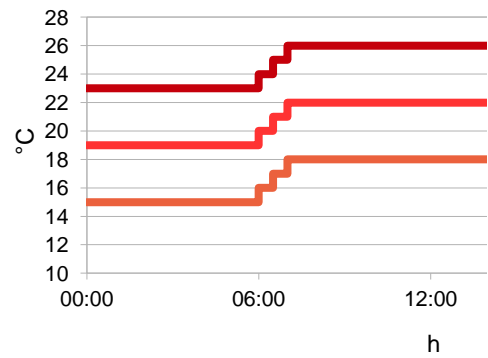

TEPLOTA

START hh:mm	STOP hh:mm	optimum °C	rozsah °C
00:00	06:00	19	4
06:00	06:30	20	4
06:30	07:00	21	4
07:00	20:00	22	4
20:00	20:30	21	4
20:30	21:00	20	4
21:00	00:00	19	4

**OSVIT**

START hh:mm	STOP hh:mm	osvit $\mu\text{mol m}^{-2} \text{s}^{-1}$	
00:00	05:50	1	1=stínovka stíní
05:50	06:00	2	2=stínovka nestíní
06:00	06:30	60	
06:30	19:30	300	
19:30	20:00	60	
20:00	20:30	2	
20:30	00:00	1	

**VLHKOST**

START hh:mm	STOP hh:mm	vlhkost % rel.
00:00	06:00	55
06:00	10:00	40
10:00	15:00	20
15:00	19:00	40
19:00	00:00	55

List1

List2

List2