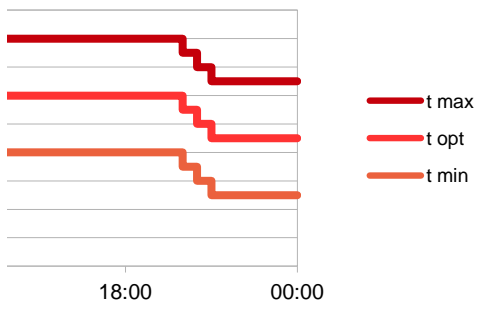

TEPLOTA

START hh:mm	STOP hh:mm	optimum °C	rozsah °C
00:00	06:00	19	4
06:00	06:30	20	4
06:30	07:00	21	4
07:00	20:00	22	4
20:00	20:30	21	4
20:30	21:00	20	4
21:00	00:00	19	4

**OSVIT**

START hh:mm	STOP hh:mm	osvit $\mu\text{mol m}^{-2} \text{s}^{-1}$	
00:00	05:50	1	1=stínovka stíní
05:50	06:00	2	2=stínovka nestíní
06:00	06:30	60	
06:30	19:30	300	
19:30	20:00	60	
20:00	20:30	2	
20:30	00:00	1	

**VLHKOST**

START hh:mm	STOP hh:mm	vlhkost % rel.
00:00	06:00	55
06:00	10:00	40
10:00	15:00	20
15:00	19:00	40
19:00	00:00	55

List1

List2

List2