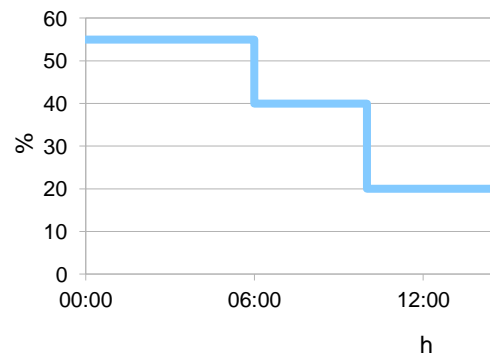

TEPLOTA

START hh:mm	STOP hh:mm	optimum °C	rozsah °C
00:00	06:00	19	4
06:00	06:30	20	4
06:30	07:00	21	4
07:00	20:00	22	4
20:00	20:30	21	4
20:30	21:00	20	4
21:00	00:00	19	4

**OSVIT**

START hh:mm	STOP hh:mm	osvit $\mu\text{mol m}^{-2} \text{s}^{-1}$	
00:00	05:50	1	1=stínovka stíní
05:50	06:00	2	2=stínovka nestíní
06:00	06:30	60	
06:30	19:30	300	
19:30	20:00	60	
20:00	20:30	2	
20:30	00:00	1	

**VLHKOST**

START hh:mm	STOP hh:mm	vlhkost % rel.
00:00	06:00	55
06:00	10:00	40
10:00	15:00	20
15:00	19:00	40
19:00	00:00	55

List1

List2

List2