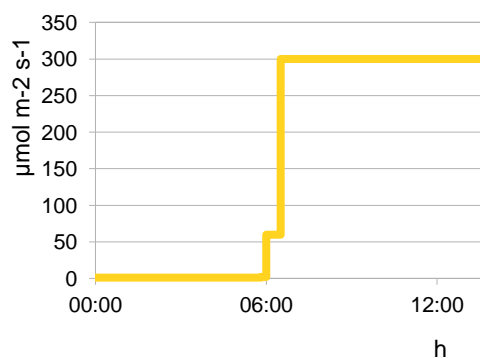

TEPLOTA

START hh:mm	STOP hh:mm	optimum °C	rozsah °C
00:00	06:00	19	4
06:00	06:30	20	4
06:30	07:00	21	4
07:00	20:00	22	4
20:00	20:30	21	4
20:30	21:00	20	4
21:00	00:00	19	4

**OSVIT**

START hh:mm	STOP hh:mm	osvit $\mu\text{mol m}^{-2} \text{s}^{-1}$	
00:00	05:50	1	1=stínovka stíní
05:50	06:00	2	2=stínovka nestíní
06:00	06:30	60	
06:30	19:30	300	
19:30	20:00	60	
20:00	20:30	2	
20:30	00:00	1	

**VLHKOST**

START hh:mm	STOP hh:mm	vlhkost % rel.
00:00	06:00	55
06:00	10:00	40
10:00	15:00	20
15:00	19:00	40
19:00	00:00	55

List1

List2

List2