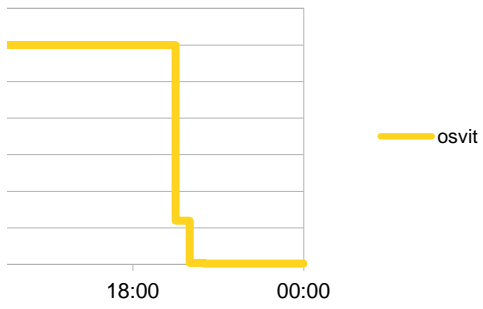

TEPLOTA

START hh:mm	STOP hh:mm	optimum °C	rozsah °C
00:00	06:00	19	4
06:00	06:30	20	4
06:30	07:00	21	4
07:00	20:00	22	4
20:00	20:30	21	4
20:30	21:00	20	4
21:00	00:00	19	4

**OSVIT**

START hh:mm	STOP hh:mm	osvit $\mu\text{mol m}^{-2} \text{s}^{-1}$	
00:00	05:50	1	1=stínovka stíní
05:50	06:00	2	2=stínovka nestíní
06:00	06:30	60	
06:30	19:30	300	
19:30	20:00	60	
20:00	20:30	2	
20:30	00:00	1	

**VLHKOST**

START hh:mm	STOP hh:mm	vlhkost % rel.
00:00	06:00	55
06:00	10:00	40
10:00	15:00	20
15:00	19:00	40
19:00	00:00	55

List1

List2

List2