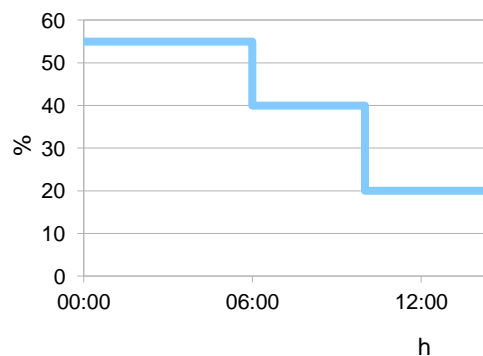

TEPLOTA

START hh:mm	STOP hh:mm	optimum °C	rozsah °C
00:00	06:00	19	4
06:00	06:30	20	4
06:30	07:00	21	4
07:00	20:00	22	4
20:00	20:30	21	4
20:30	21:00	20	4
21:00	00:00	19	4

**OSVIT**

START hh:mm	STOP hh:mm	osvit $\mu\text{mol m}^{-2} \text{s}^{-1}$	
00:00	05:50	1	1=stínovka stíní
05:50	06:00	2	2=stínovka nestíní
06:00	06:30	60	
06:30	19:30	300	
19:30	20:00	60	
20:00	20:30	2	
20:30	00:00	1	

**VLHKOST**

START hh:mm	STOP hh:mm	vlhkost % rel.
00:00	06:00	55
06:00	10:00	40
10:00	15:00	20
15:00	19:00	40
19:00	00:00	55

List1

List2

List2