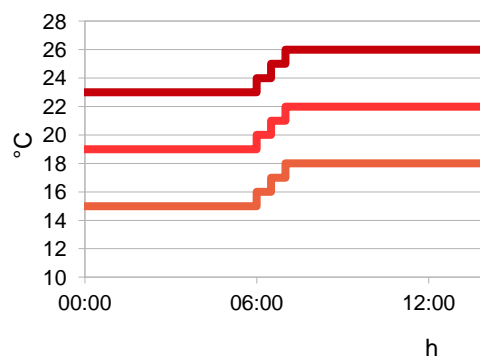

TEPLOTA

START hh:mm	STOP hh:mm	optimum °C	rozsah °C
00:00	06:00	19	4
06:00	06:30	20	4
06:30	07:00	21	4
07:00	20:00	22	4
20:00	20:30	21	4
20:30	21:00	20	4
21:00	00:00	19	4

**OSVIT**

START hh:mm	STOP hh:mm	osvit $\mu\text{mol m}^{-2} \text{s}^{-1}$	
00:00	05:50	1	1=stínovka stíní
05:50	06:00	2	2=stínovka nestíní
06:00	06:30	60	
06:30	19:30	300	
19:30	20:00	60	
20:00	20:30	2	
20:30	00:00	1	

**VLHKOST**

START hh:mm	STOP hh:mm	vlhkost % rel.
00:00	06:00	55
06:00	10:00	40
10:00	15:00	20
15:00	19:00	40
19:00	00:00	55

List1

List2

List2