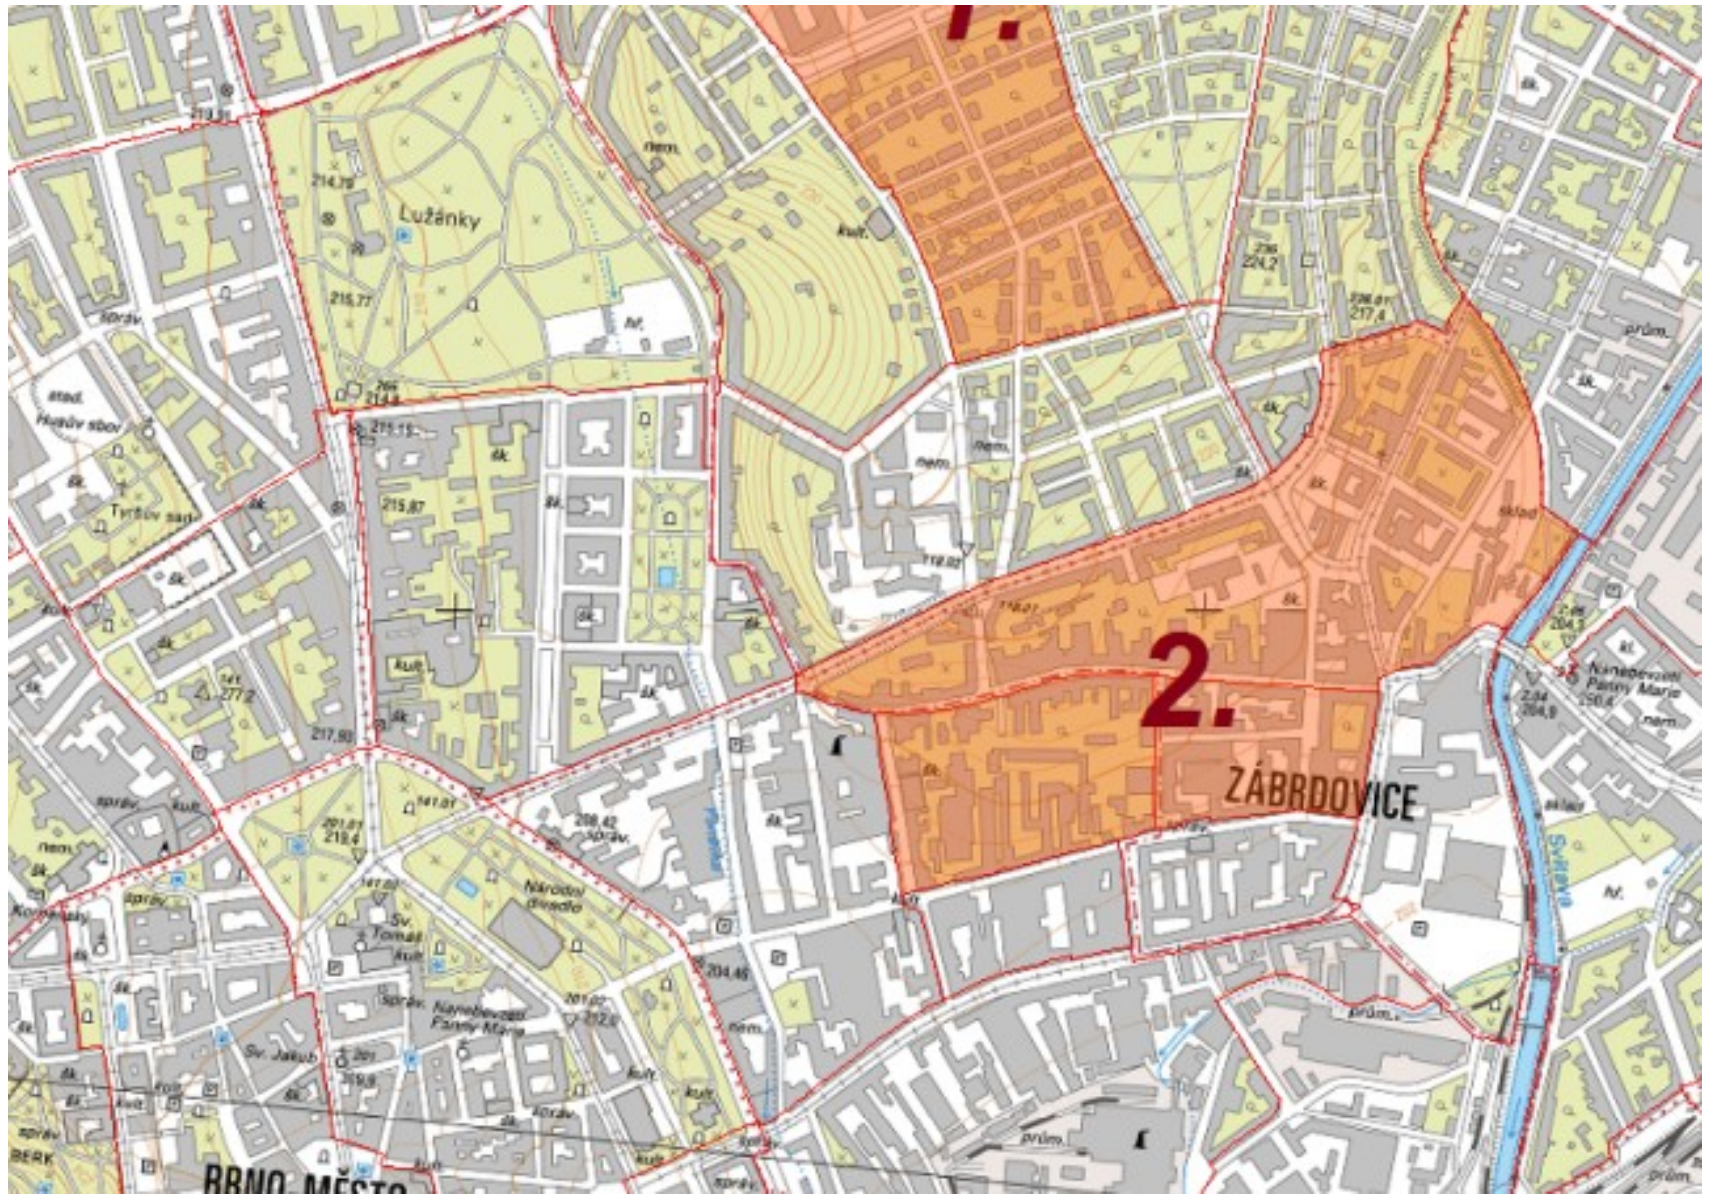

BRONX

Geografie města

CEJL

CEJL

CEJL

CEJL

CEJL

- obyvatelstvo převážně romského původu,
vysoká nezaměstnanost, kriminalita, hlučnost
- oblast, která sice sousedí s centrem města,
ale má poměrně nízké postavení v rámci
prostoru města Brna

CEJL

CEJL

CEJL

CEJL

CEJL

CEJL

CEJL

Cejl