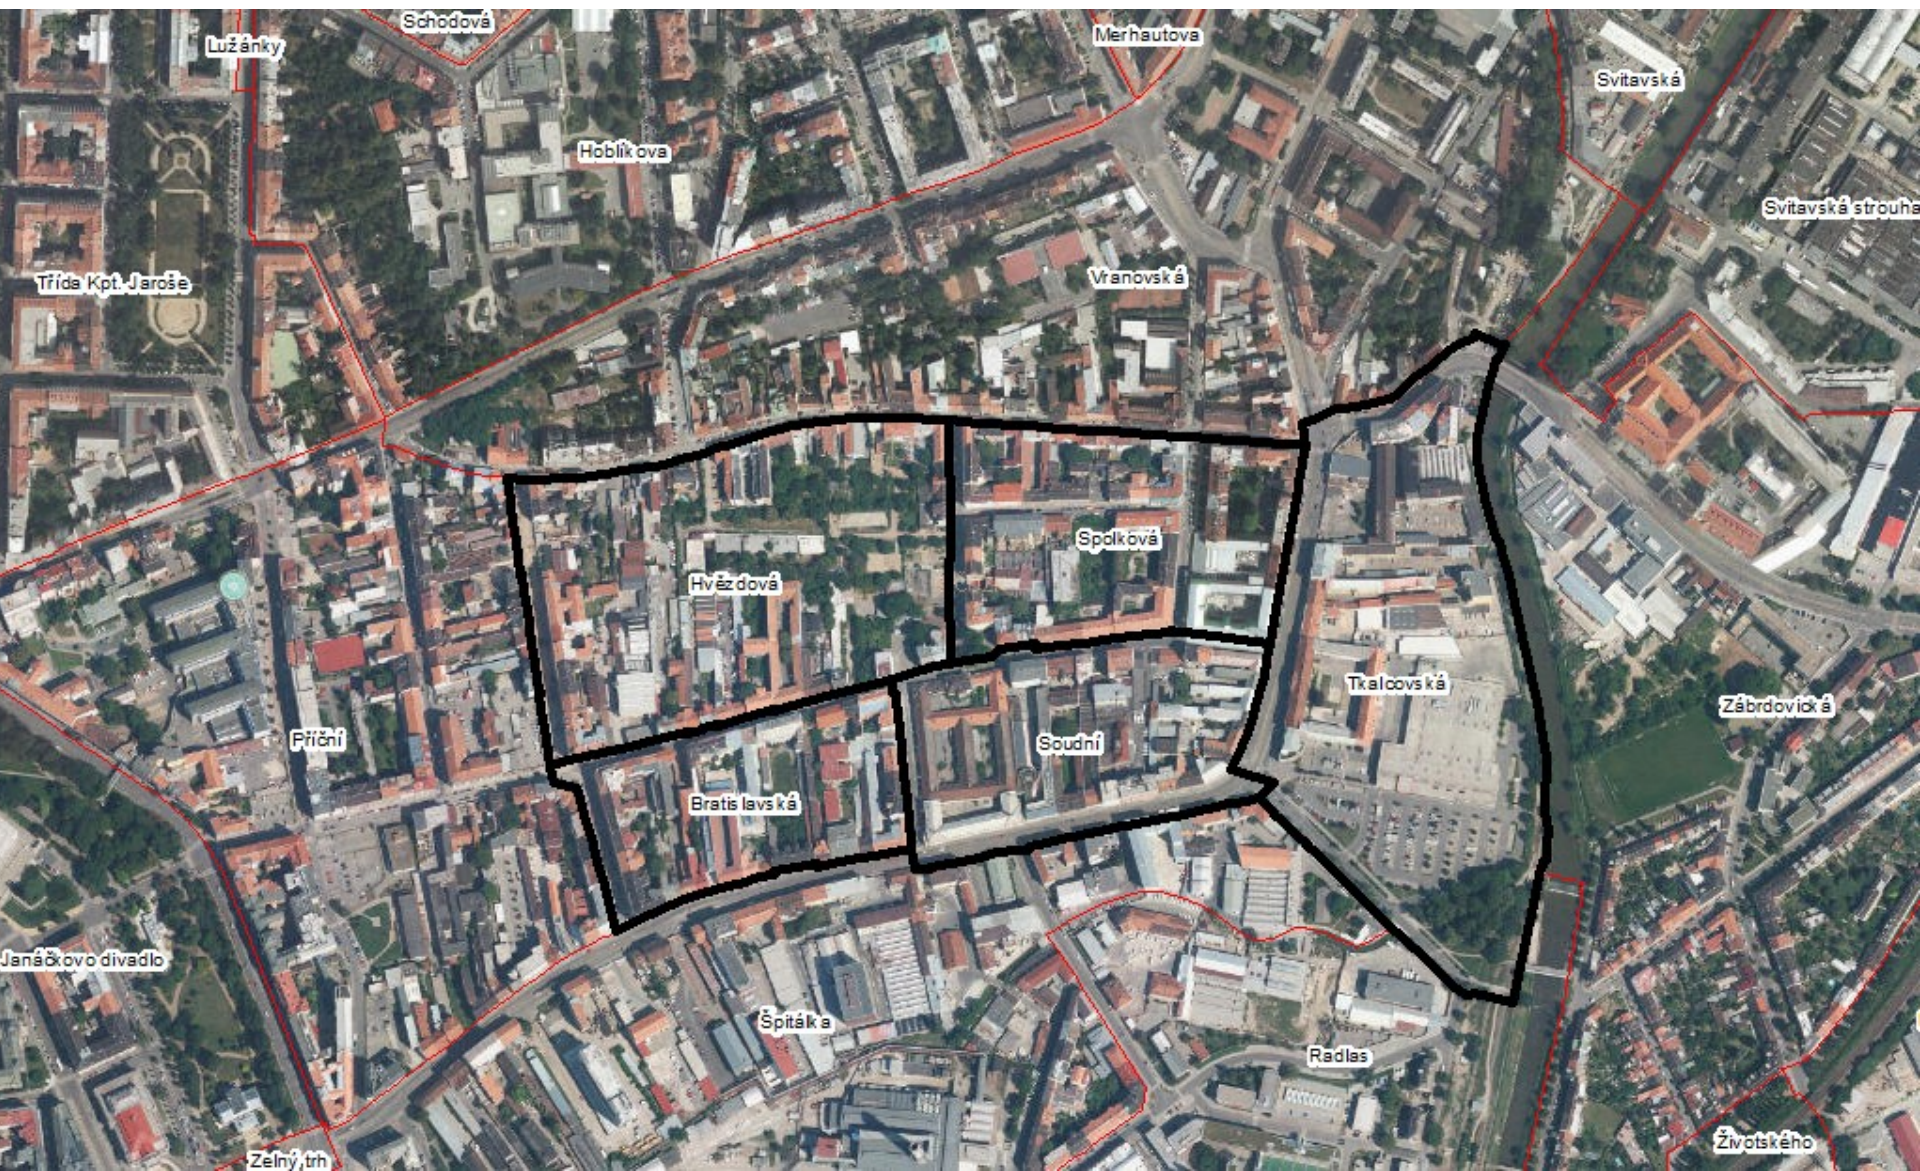

BRONX

Geografie města

CEJL

CEJL

CEJL

CEJL

CEJL

- obyvatelstvo převážně romského původu,
vysoká nezaměstnanost, kriminalita, hlučnost
- oblast, která sice sousedí s centrem města,
ale má poměrně nízké postavení v rámci
prostoru města Brna