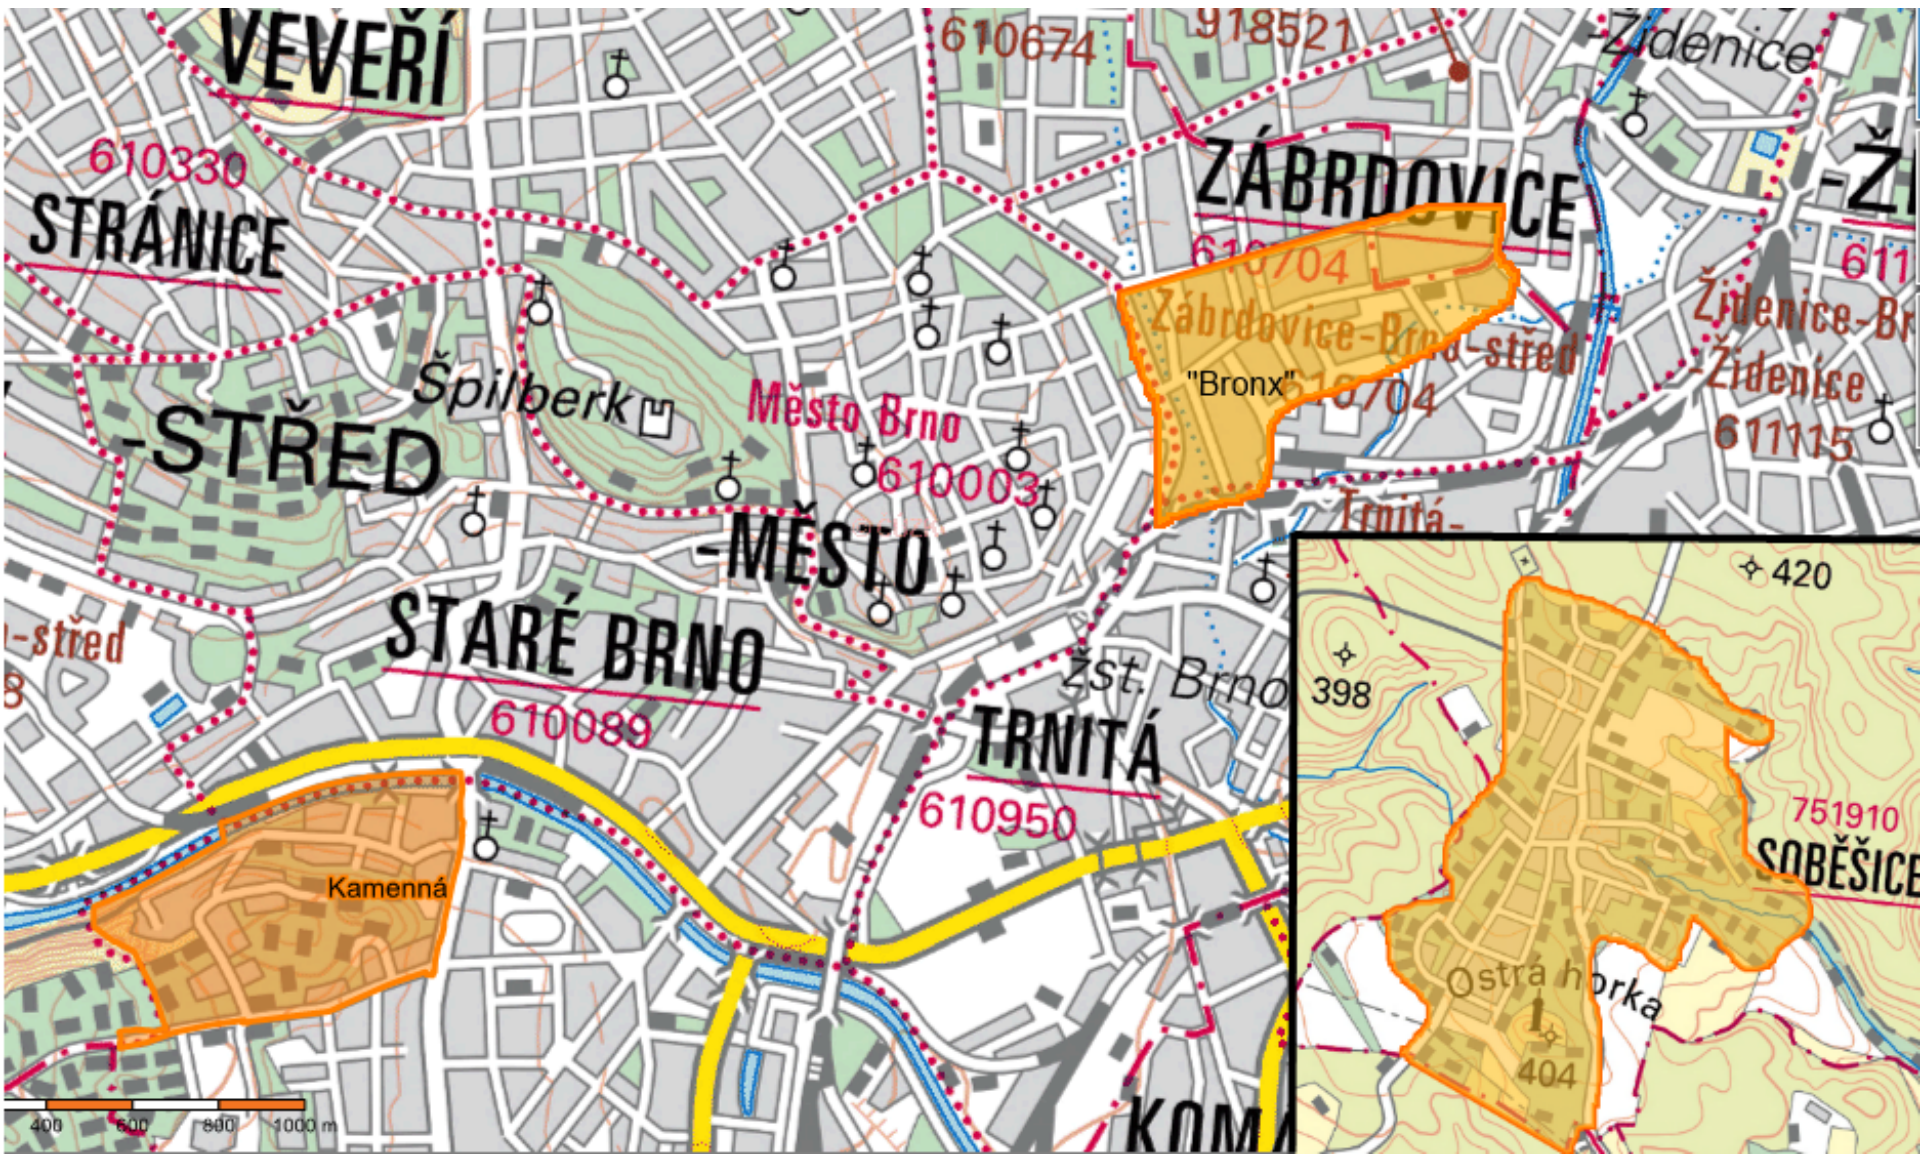

BRONX

Geografie města

CEJL

CEJL

CEJL

CEJL

CEJL

- obyvatelstvo převážně romského původu,
vysoká nezaměstnanost, kriminalita, hlučnost
- oblast, která sice sousedí s centrem města,
ale má poměrně nízké postavení v rámci
prostoru města Brna

CEJL

CEJL

CEJL

CEJL

CEJL

CEJL

CEJL

Cejl