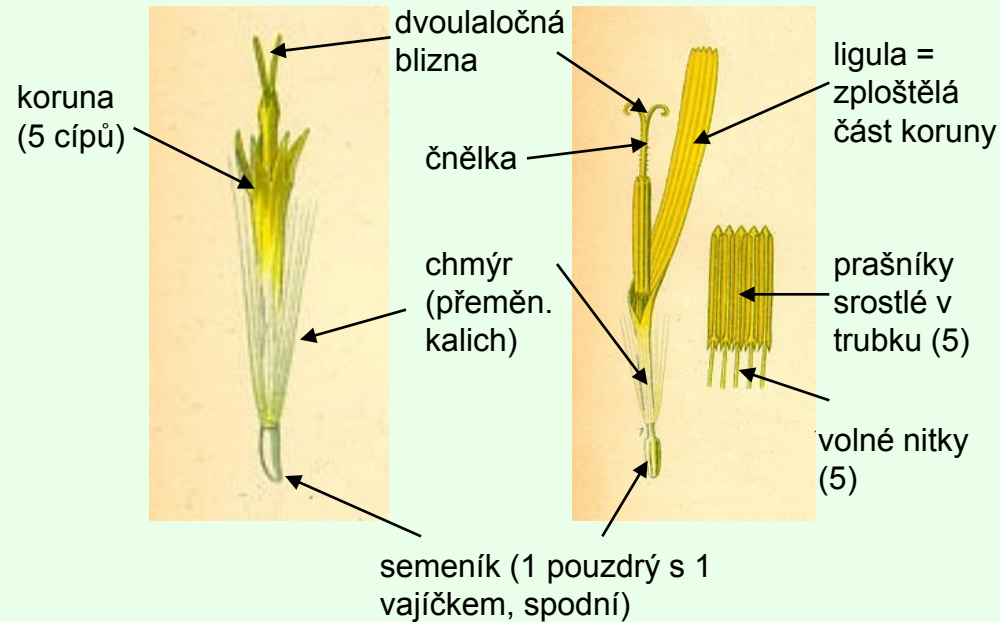

Arctium lappa

© Dana Michalcová

Xanthium albinum

© Dana Michalcová

Cirsium oleraceum

© Dana Michalcová

Asteraceae – hvězdnicovité

- **Květy** ve složitém sekundárním květenství zvaném úbor
- **Úbor** jeden nebo více (složitá květenství – hrozen, lata, strboul atd.)

Taraxacum sect. Ruderalia

zákrov

Serratula tinctoria - plevky

Lactuca virosa - úbor

zákrov

květní lůžko

Helianthus annuus – 1 úbor

terč

paprsek

Inula helenium – úbory v hroznu

Asteraceae – hvězdnicovitě

- **Květy** oboupohlavné, jednopohlavné i jalové, aktimomorfní n. zygomorfní, pětičetné, pestík – 2 plodolisty
- **Koruna** trubkovitá, doupyská, jazykovitá nebo nálevkovitá
- **Kalich** zpravidla přeměněn na chmýr
- **Plod** - nažka

Centaurea cyanus – nálevkovitá koruna (jalový květ)

Inula helenium – trubkovitá koruna

Taraxacum sect. Ruderalia – jazykovitá koruna

Tragopogon pratensis – nažka s chmýrem

Asteraceae – hvězdnicovitě

Naši zástupci