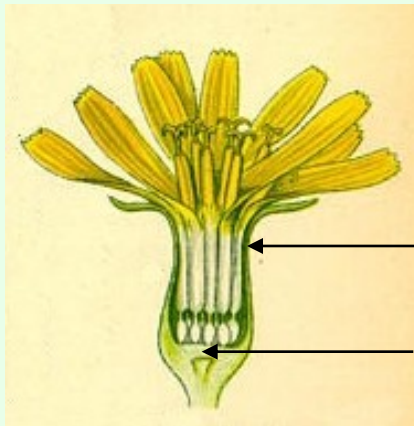

Arctium lappa

© Dana Michalcová

Xanthium albinum

© Dana Michalcová

Cirsium oleraceum

© Dana Michalcová

Asteraceae – hvězdnicovité

- **Květy** ve složitém sekundárním květenství zvaném úbor
- **Úbor** jeden nebo více (složitá květenství – hrozen, lata, strboul atd.)

Taraxacum sect. Ruderalia

zákrov

Serratula tinctoria - plevky

Lactuca virosa - úbor

zákrov

květní lůžko

Helianthus annuus – 1 úbor

terč

paprsek

Inula helenium – úbory v hroznu

Asteraceae – hvězdnicovitě

- **Květy** oboupohlavné, jednopohlavné i jalové, aktimomorfní n. zygomorfní, pětičetné, pestík – 2 plodolisty
- **Koruna** trubkovitá, doupyská, jazykovitá nebo nálevkovitá
- **Kalich** zpravidla přeměněn na chmýr
- **Plod** - nažka