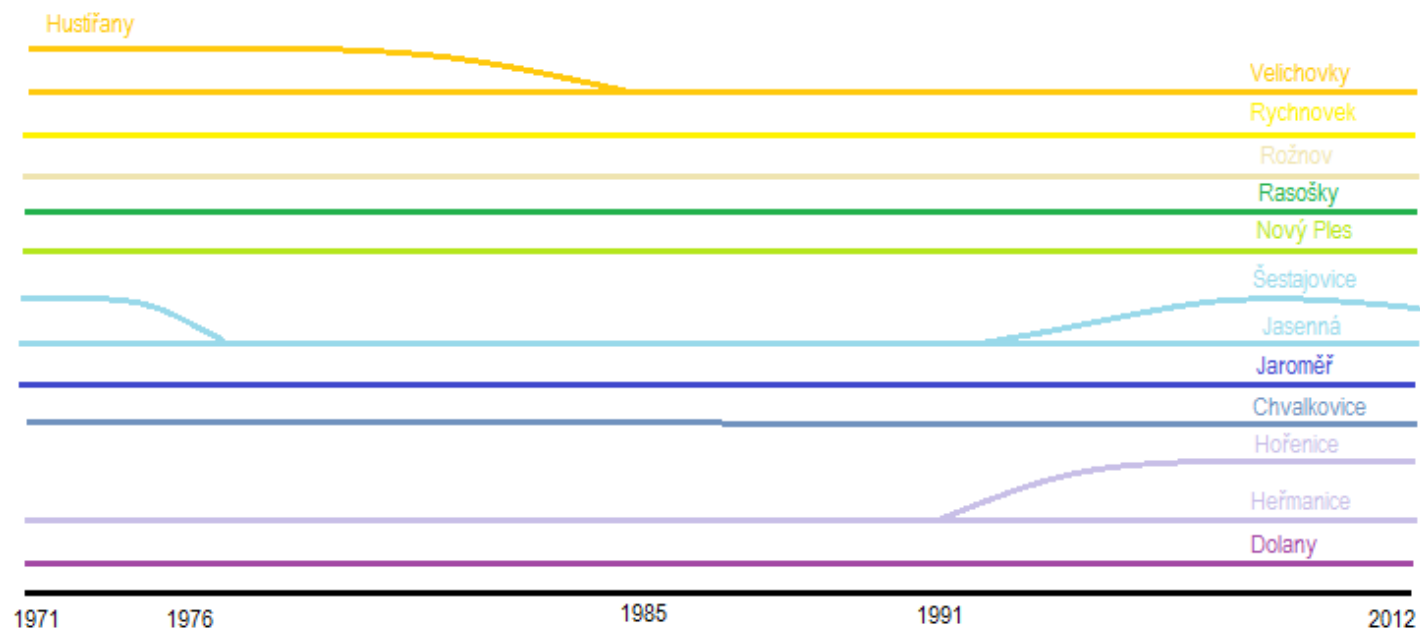

Administrativní správní struktura SO ORP Hradec Králové

Obec	Počet částí	existence 1971	vznik	zánik	období neexistence	Obec odloučení / začlenění	1991		2001		2011	
							počet obyvatel	rozloha	počet obyvatel	rozloha	počet obyvatel	rozloha
Jaroměř	9	ano										
Šestajovice	1	ano			1977 - 1990	Jasenná						
Hořenice	1	ne	1991			Heřmanice						
Hustířany		ano		1985		Velichovky						
...												
Celkem obcí												
Průměrná obec