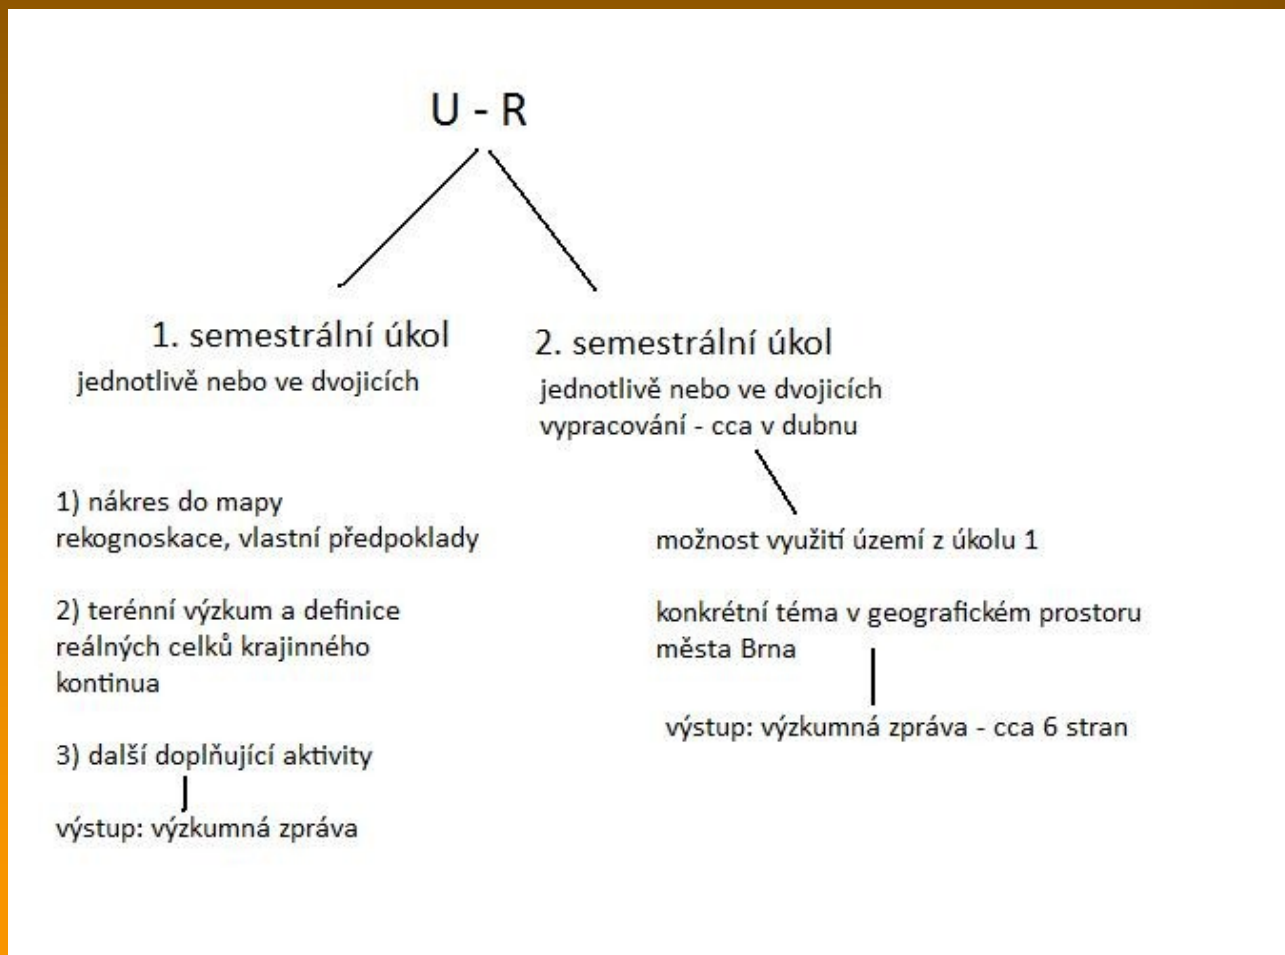

URBÁN RURÁL seminář 5

Gustav Novotny

Jaro 2015

Schéma práce v kurzu

TÉMATA VÝZKUMNÉHO ÚKOLU Č. 2 – Sk. Pondělí 12 h

- 1) Rozrůstání města v posledních 25 letech - **Pichlová**
- 2) Analýza panelových sídlišť – komparace v daném segmentu
- 3) Skladba obyvatelstva jednotlivých čtvrtí (podle věku, rasy, genderu...)
- 4) Vojenské areály a brownfieldy v Brně – **Hradecká, Sosnovcová**
- 5) Drobná sakrální architektura
- 6) Zahrádkářské kolonie – **Kartous, Šilhák**
- 7) Dopravní stavby
- 8) Zaniklé (a vznikající?) železniční tratě – **Nedvědický, Závodný**
- 9) Rozrůstání MHD – analýza příměstských lokalit – **Hebelka, Tajovský**
- 10) Zdravotnická zařízení a jejich obslužnost
- 11) Zemědělské plochy v Brně a v příměstském prostoru

Terénní výzkum – 28. 3. 2015

OBZOR

CENTRUM OBZOR

Handwritten graffiti on the brick wall, possibly including the word "MAMA" and other illegible characters.

SLM

Náměstí SNP – Černá Pole

●

■ ■ ■