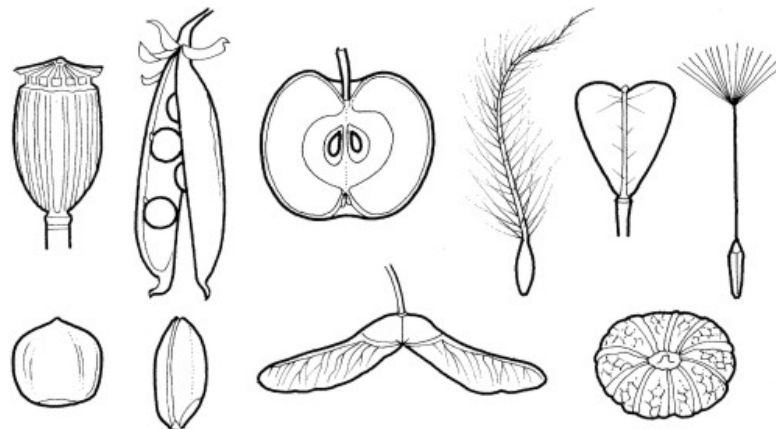

Název rostliny

typ květenství

Název rostliny

koruna

kalich

[www.zdrojobrazku.com](http://www.zdrojobrazku.com)

Ilustrační obrázky stavby květenství/květu

# latinsky – česky

- **Tyčinky** počet + uspořádání
- **Gyneceum cenokarpní/apokarpní,...**, svrchní/spodní,  
počet plodolistů  
počet vajíček

**Typy plodu...**

schéma květu pro danou čeleď  
s popisky

Jeden či více obrázků s příklady  
plodů typickými pro danou čeleď

Název rostliny

# latinsky – česky

Obrázky významných zástupců čeledi – počet druhů není pevně dany, závisí také na velikosti a variabilitě konkrétní čeledi:

Název rostliny

[www.zdrojobrazku.com](http://www.zdrojobrazku.com)