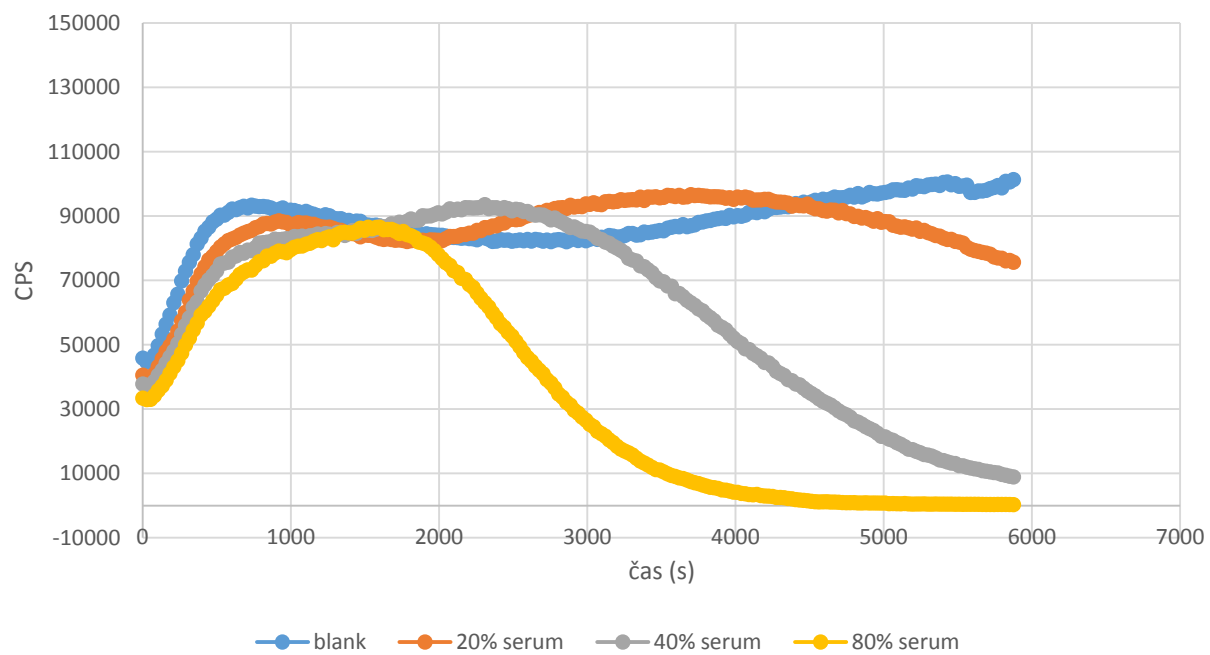

komplement karas - celková cesta aktivace