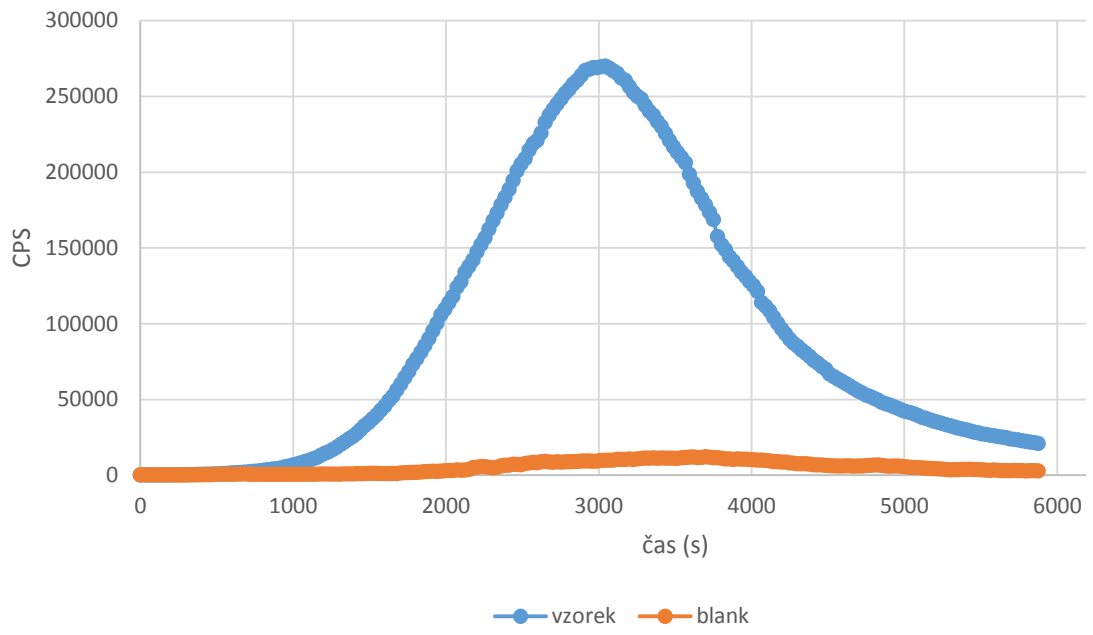

Ox. vzpl. karas - luminol (aktivátor OZP)