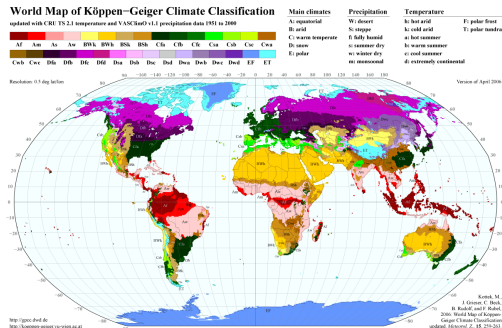

Methods in climatology

I. Introduction, data sources

Climate and climatology

- Climate = weather statistics
- Climatology data - „average“ of meteorological data
- Methods in climatology - descriptive statistics

Rozměr klimatického systému, časová a prostorová proměnlivost klimatu

Složitost úplného klimatického systému i jeho subsystémů se odráží v značné časové a prostorové proměnlivosti hodnot meteorologických prvků a jejich klimatologických charakteristik

Kategorie časové proměnlivosti klimatu

- sekulární
- interannuální
- sezónní
- interdiurní
- jiná (geologických dob, ...i řád minut)

Kategorie prostorové proměnlivosti klimatu

- globální
- regionální
- topická až chorická
- jiná

Climatology data sources

- Observations
 - stations (points)
 - fields (interpolated, remotely sensed)
 - meteorological variables
 - climate indices (e.g. NAO Index)
- Proxy reconstructions (also spatial)
- Reanalyses
- Hindcasts
- Model outputs (global, regional)