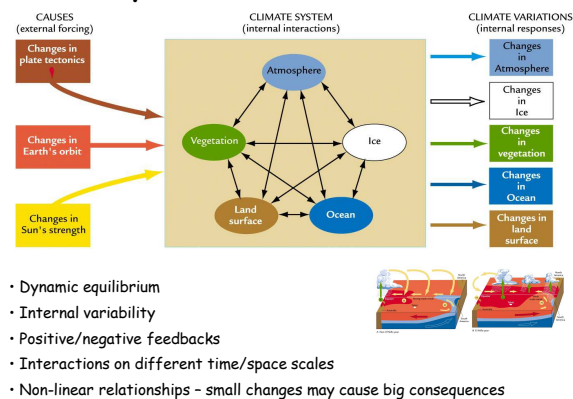

Climate system

Contemporary climatology

- High complexity
- Stochastic nature of climate
- Dealing with uncertainty
- New data sources:
  - palaeoclimatology
  - satellite climatology
  - climate modelling

Rozměr klimatického systému, časová a prostorová proměnlivost klimatu

Složitost úplného klimatického systému i jeho subsystémů se odráží v značné časové a prostorové proměnlivosti hodnot meteorologických prvků a jejich klimatologických charakteristik

V praktických aplikacích se zabýváme částmi úplného klimatického systému. Popisujeme ho typickými hodnotami meteorologických prvků resp. jejich klimatologických charakteristik (rozměr globální, regionální, mezo, topo, mikro, rozměr hraničních vrstev).

Kategorie časové proměnlivosti klimatu

- sekulární
- interannuální
- sezónní
- interdiurní
- jiná (geologických dob, ...i řád minut)

Kategorie prostorové proměnlivosti klimatu

- globální
- regionální
- topická až chorická
- jiná

Climatology data sources

- Observations
  - stations (points)
  - fields (interpolated, remotely sensed)
  - meteorological variables
  - climate indices (e.g. NAO Index)
- Proxy reconstructions (also spatial)
- Reanalyses
- Hindcasts
- Model outputs (global, regional)