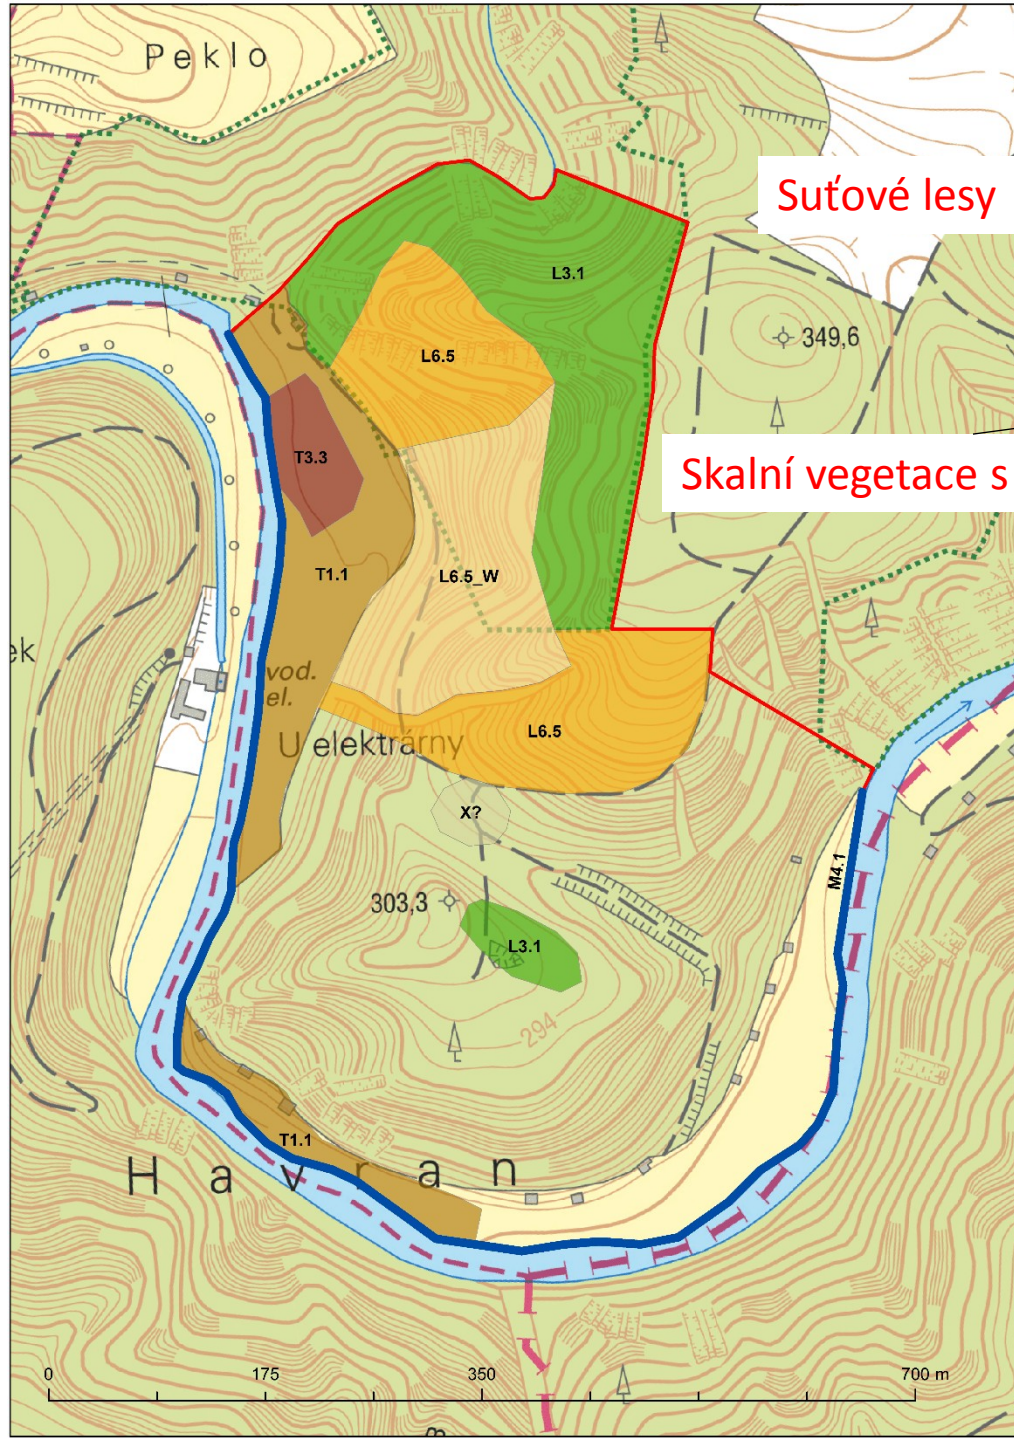

Mapování biotopů

Mohelno 2017

**Anička
- skupina**

**Monika
- skupina**

Anička
- skupina

Lesní kultury
s nepůvodními dřevinami

Mapovat.
- skupina

Říční rákosiny

Štěrbínová vegetace silikátových skal a drolin

Monika
- skupina

Mapovat.
- skupina