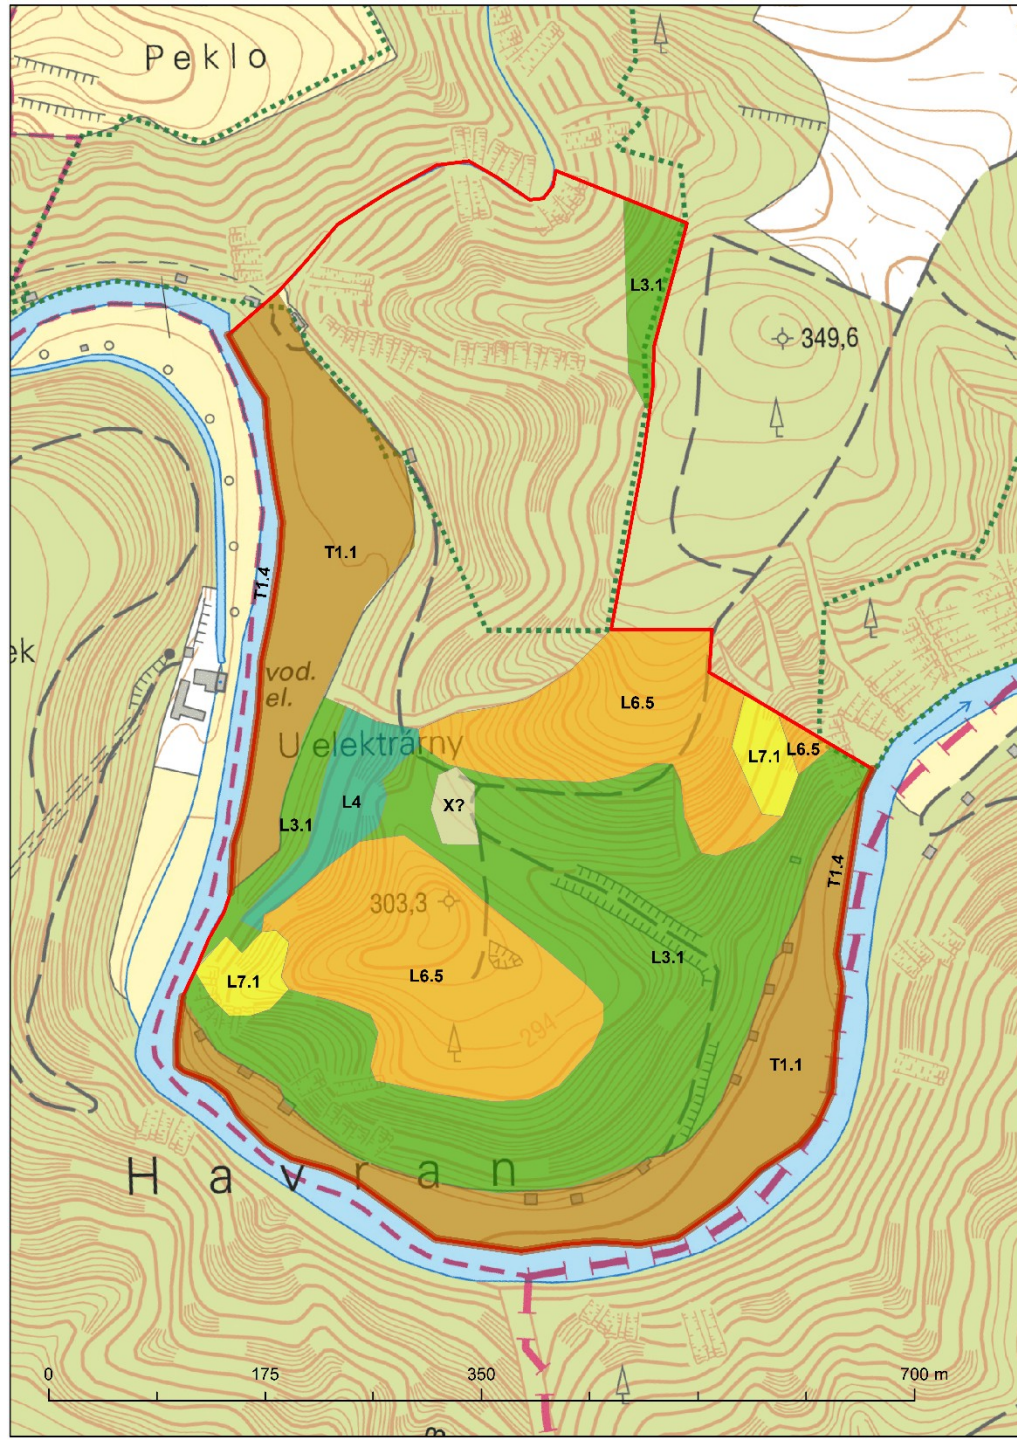

Mapování biotopů

Mohelno 2017

**Anička
- skupina**

**Monika
- skupina**

Anička
- skupina

Lesní kultury
s nepůvodními dřevinami

Mapovat.
- skupina

Říční rákosiny

Štěrbínová vegetace silikátových skal a drolin

Monika
- skupina

Mapovat.
- skupina