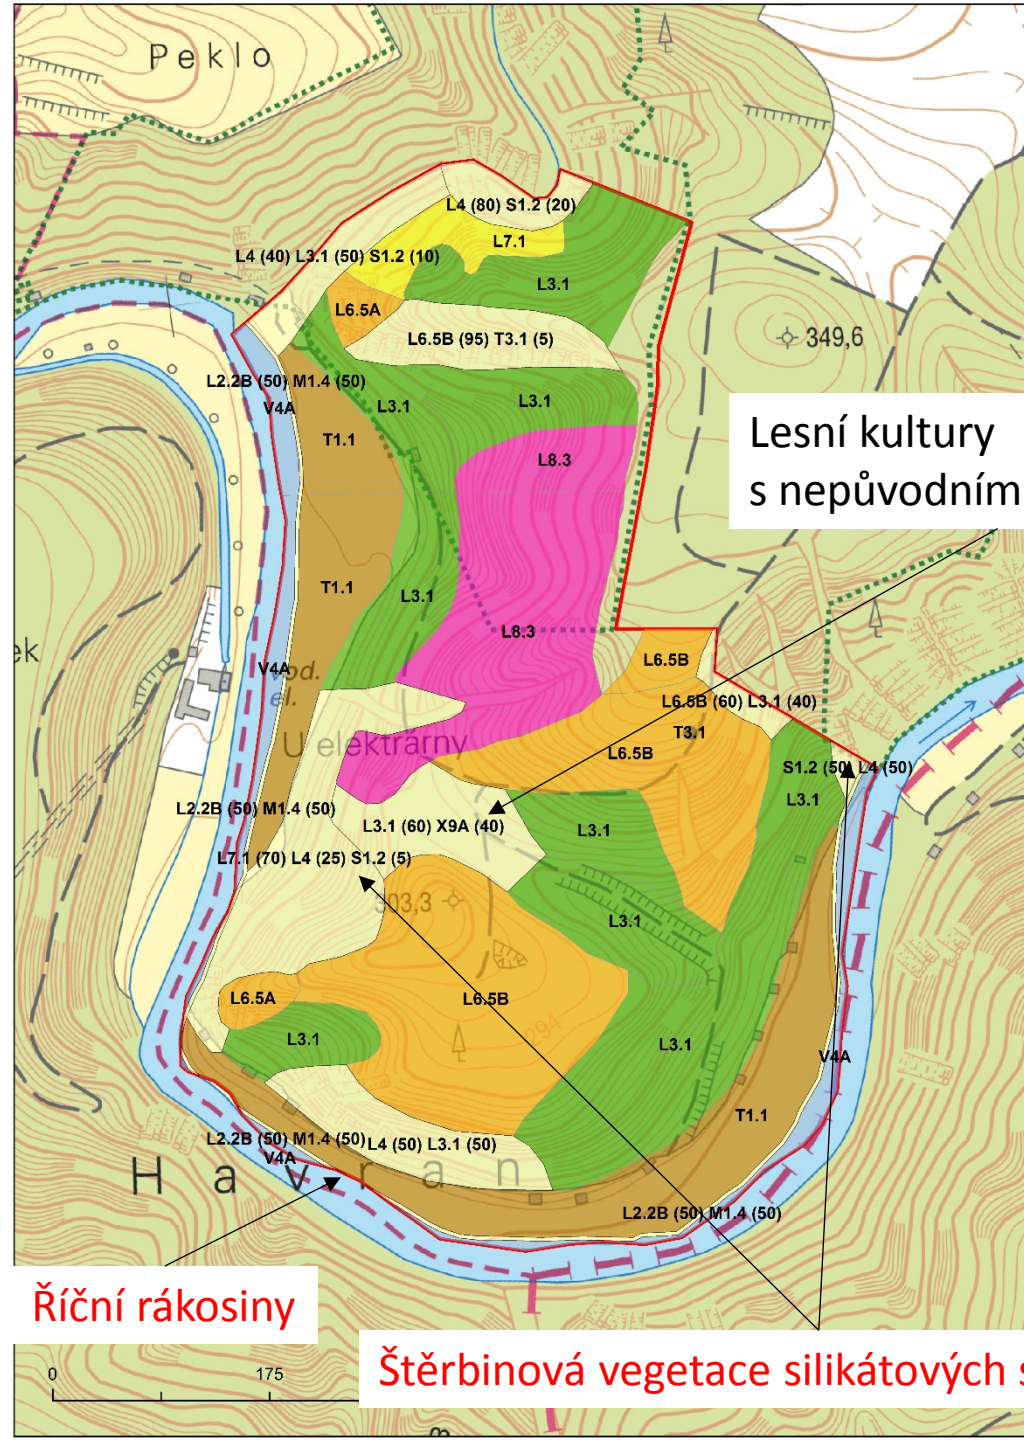

Mapování biotopů

Mohelno 2017

**Anička
- skupina**

**Monika
- skupina**

Anička
- skupina

Lesní kultury
s nepůvodními dřevinami

Mapovat.
- skupina

Říční rákosiny

Štěrbínová vegetace silikátových skal a drolin

Monika
- skupina

Mapovat.
- skupina