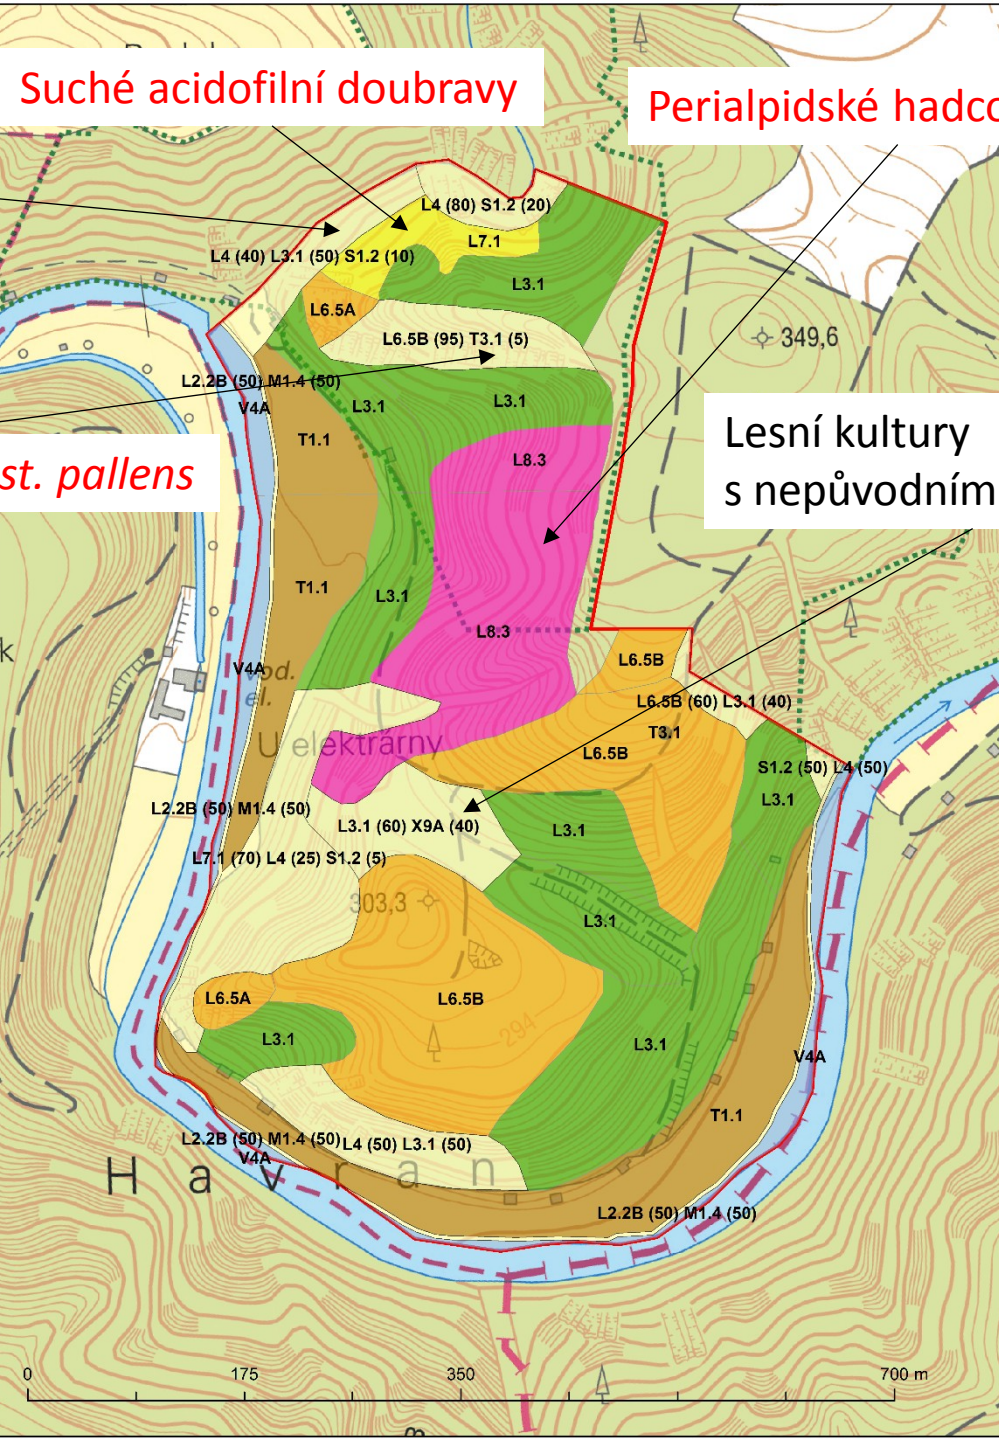

Mapování biotopů

Mohelno 2017

**Anička
- skupina**

**Monika
- skupina**

Anička
- skupina

Lesní kultury
s nepůvodními dřevinami

Mapovat.
- skupina

Říční rákosiny

Štěrbínová vegetace silikátových skal a drolin

Monika
- skupina

Mapovat.
- skupina