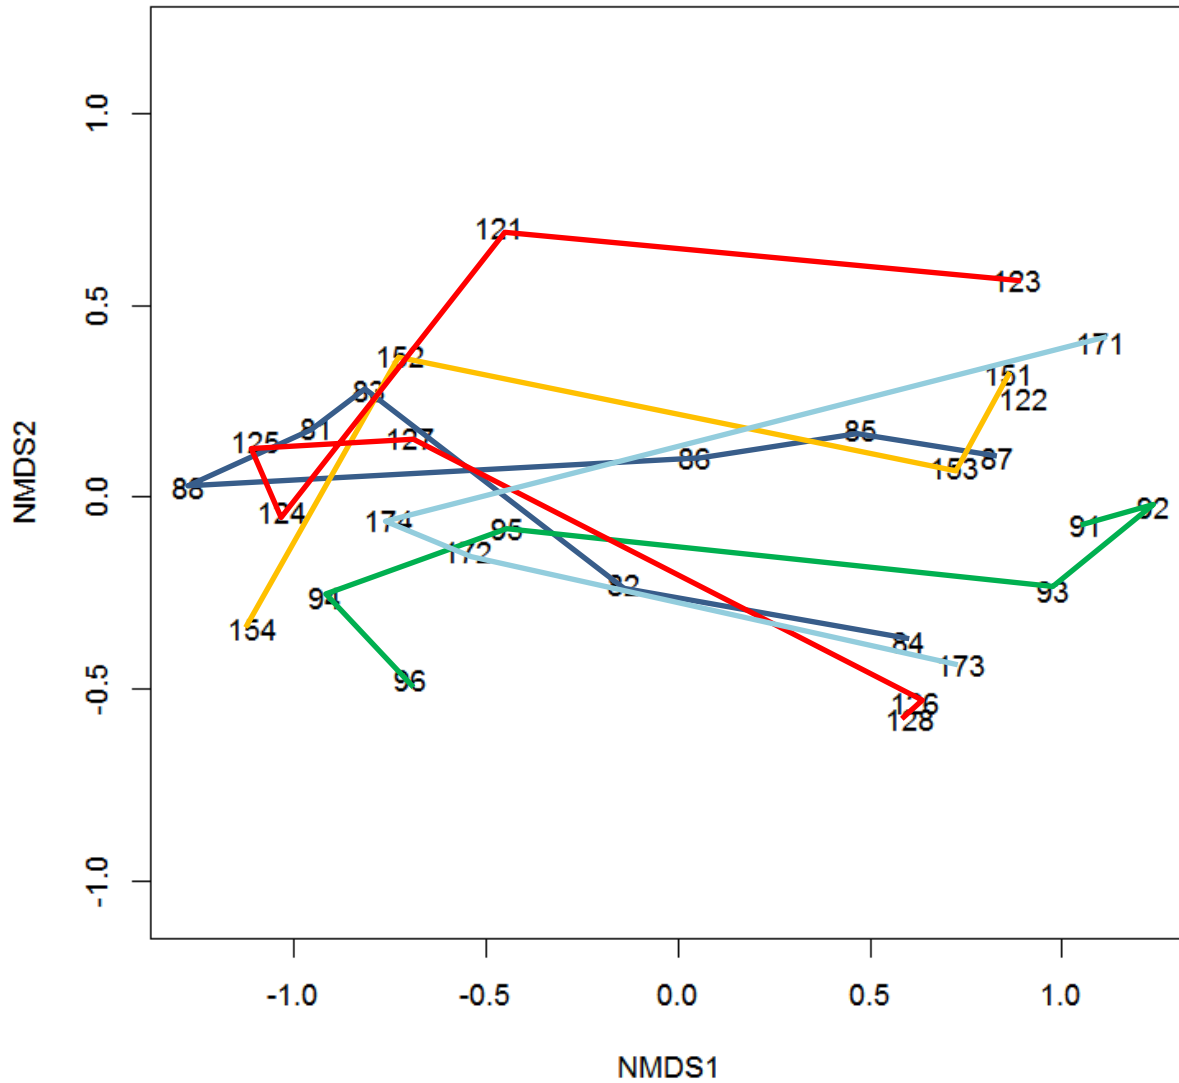

Mohelnička – 2008, 2009, 2012, 2015 a 2017