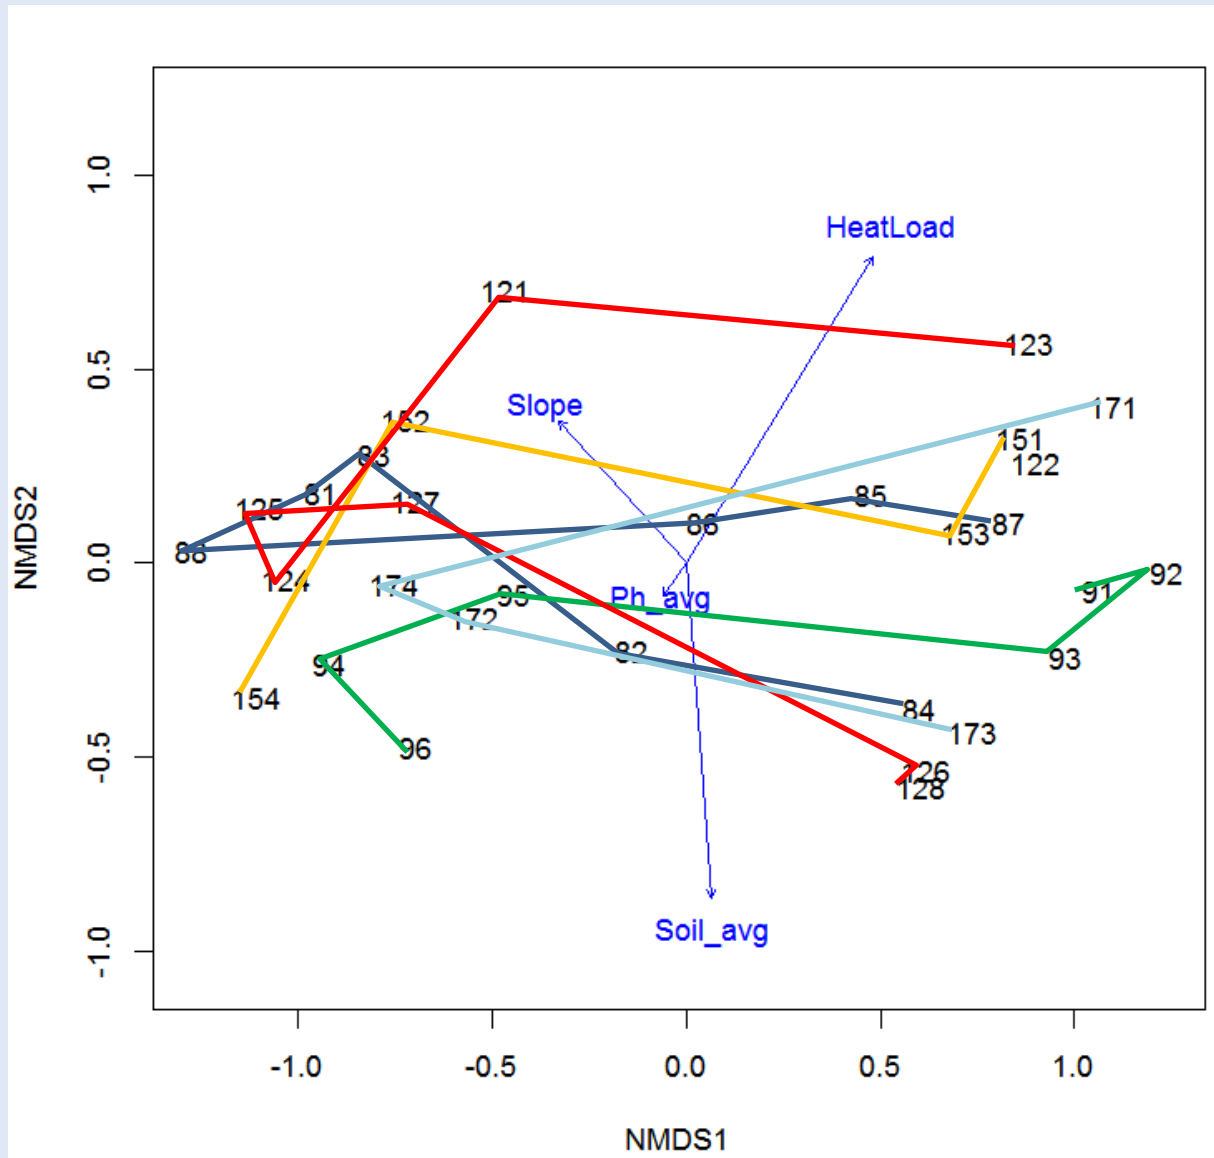

Mohelnička – 2008, 2009, 2012, 2015 a 2017