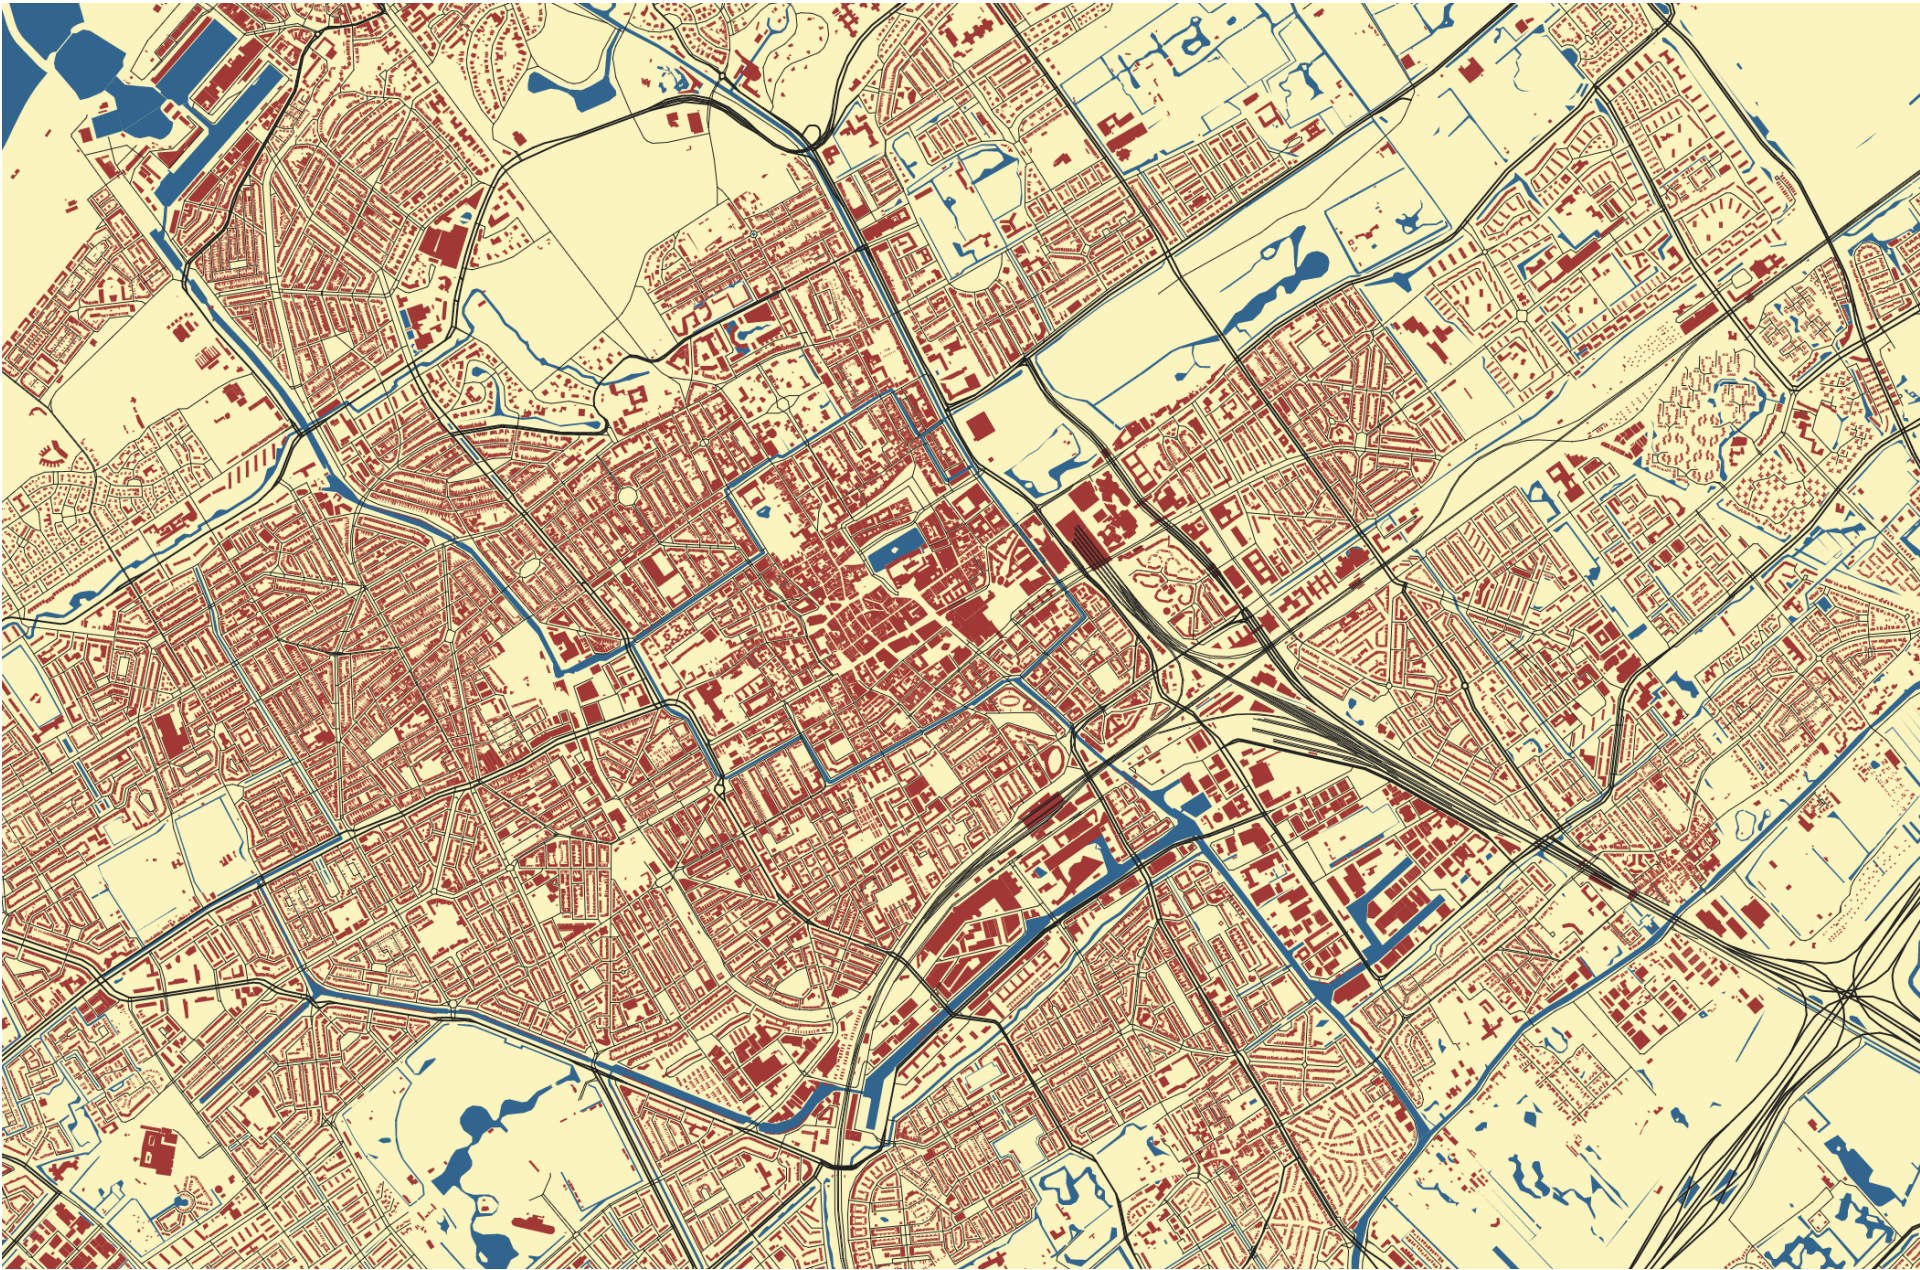

GEOGRAFIE MĚSTA -

15.3.2017 SEMINÁŘ NA TÉMA:

**PRE-INDUSTRIÁLNÍ MĚSTO
A JEHO VLIV NA SOUČASNÉ MĚSTO**

TÉMA: PRE-INDUSTRIÁLNÍ MĚSTO A JEHO VLIV

- PRE-INDUSTRIÁLNÍ MĚSTA
- INDUSTRIÁLNÍ MĚSTA
- POST-INDUSTRIÁLNÍ MĚSTA

TÉMA: PRE-INDUSTRIÁLNÍ MĚSTO A JEHO VLIV

- PRE-INDUSTRIÁLNÍ MĚSTA
- INDUSTRIÁLNÍ MĚSTA
- POST-INDUSTRIÁLNÍ MĚSTA

TYPY PRE-INDUSTRIÁLNÍCH MĚST - TESTÍK

renesanční, barokní - Haag

středověké - Znojmo

klasické, antické - Lyon

středověké - Norimberk

klasické, antické – La
Coruña

středověké - Brno

klasické, antické - Rimini

středověké - Štrasburk

středověké - Řezno

renesanční, barokní -
Glasgow

JAKÝ VLIV ÚZEMNÍ STRUTKURY PRE-INDUSTRIÁLNÍCH MĚST NA DNEŠNÍ MĚSTA?