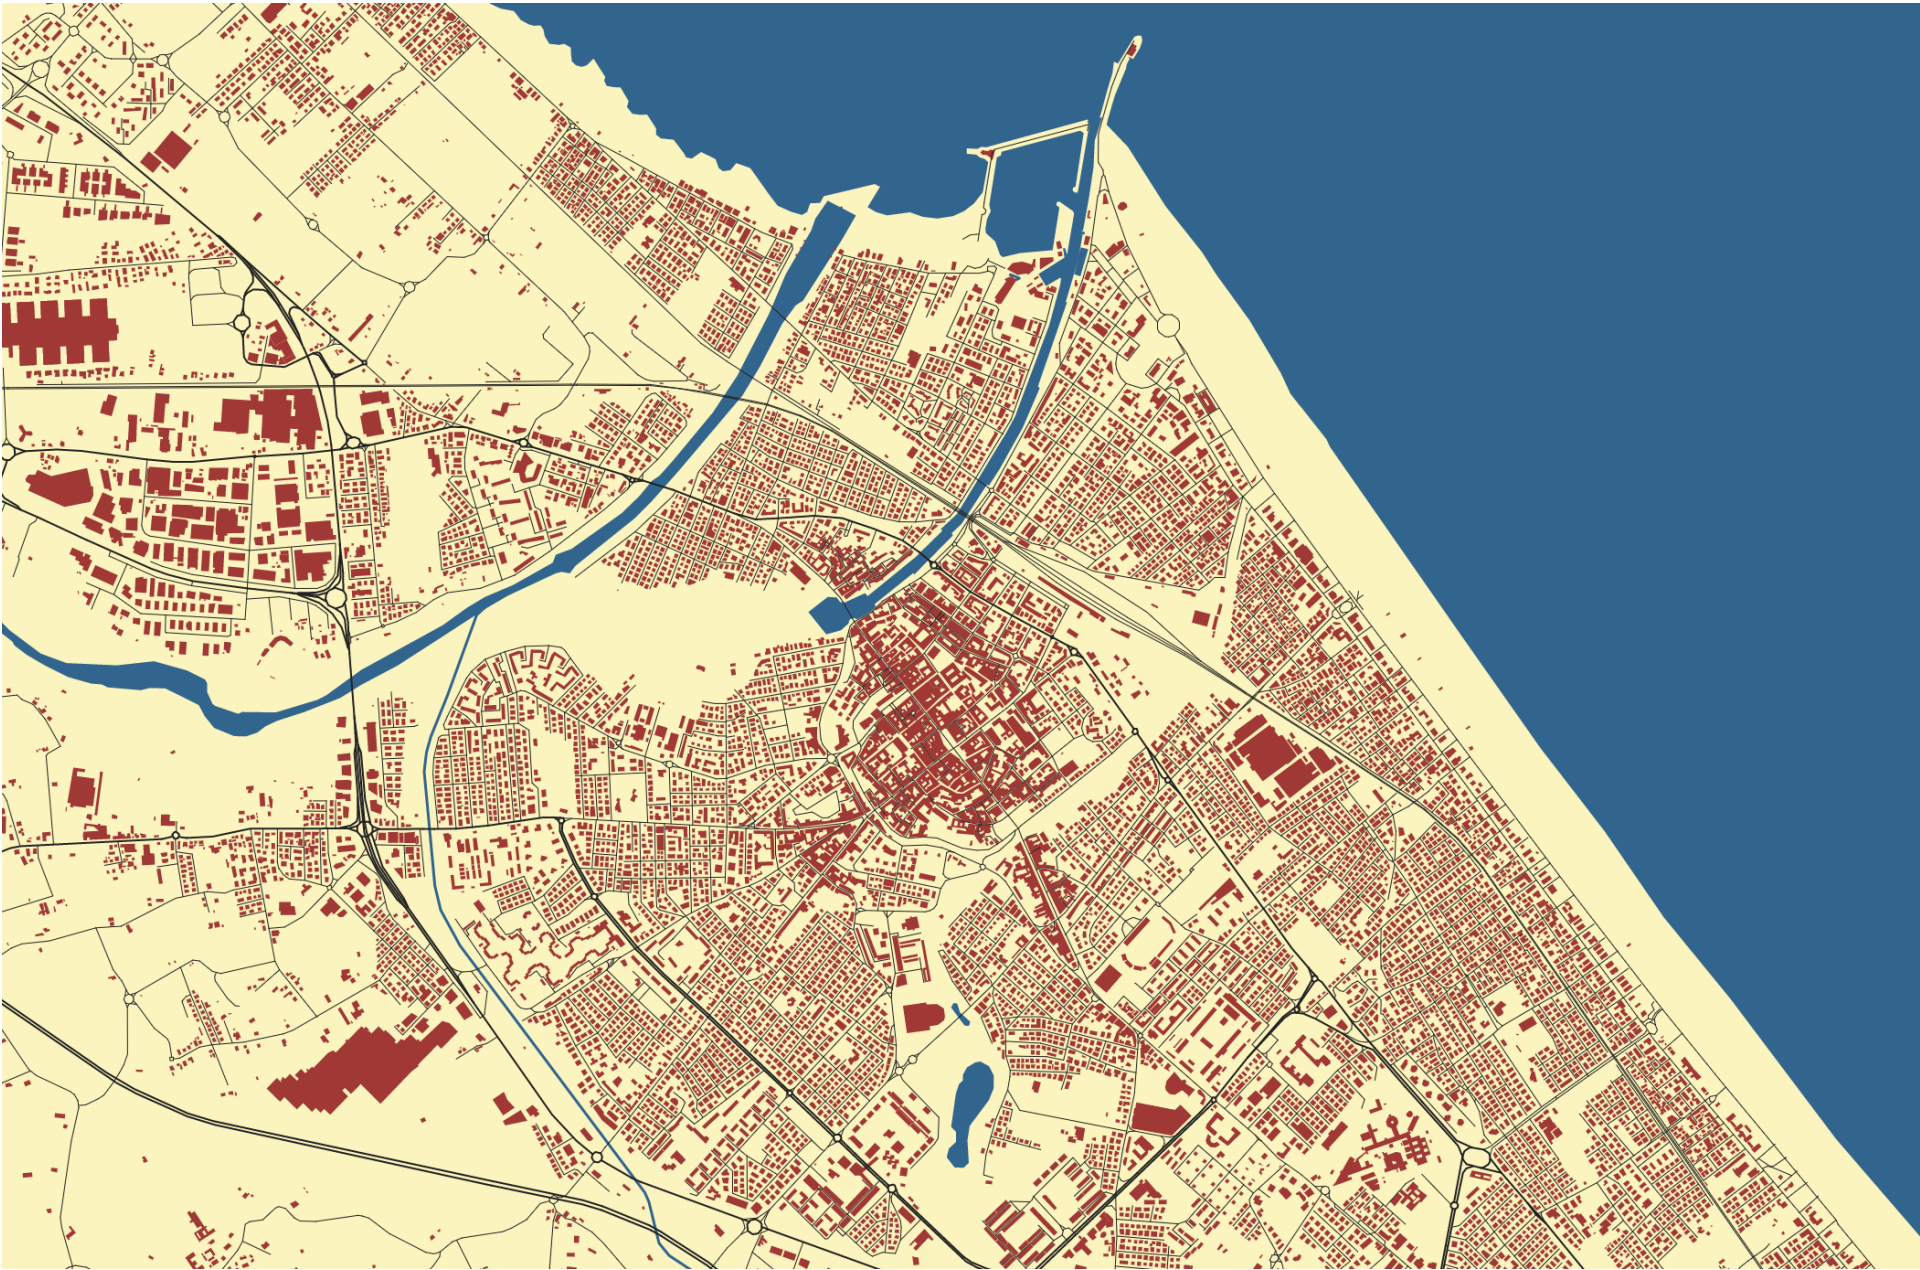

GEOGRAFIE MĚSTA -

15.3.2017 SEMINÁŘ NA TÉMA:

**PRE-INDUSTRIÁLNÍ MĚSTO
A JEHO VLIV NA SOUČASNÉ MĚSTO**

TÉMA: PRE-INDUSTRIÁLNÍ MĚSTO A JEHO VLIV

- PRE-INDUSTRIÁLNÍ MĚSTA
- INDUSTRIÁLNÍ MĚSTA
- POST-INDUSTRIÁLNÍ MĚSTA

středověké - Norimberk

klasické, antické – La
Coruña

středověké - Brno

klasické, antické - Rimini

středověké - Štrasburk

středověké - Řezno

renesanční, barokní -
Glasgow

JAKÝ VLIV ÚZEMNÍ STRUTKURY PRE-INDUSTRIÁLNÍCH MĚST NA DNEŠNÍ MĚSTA?