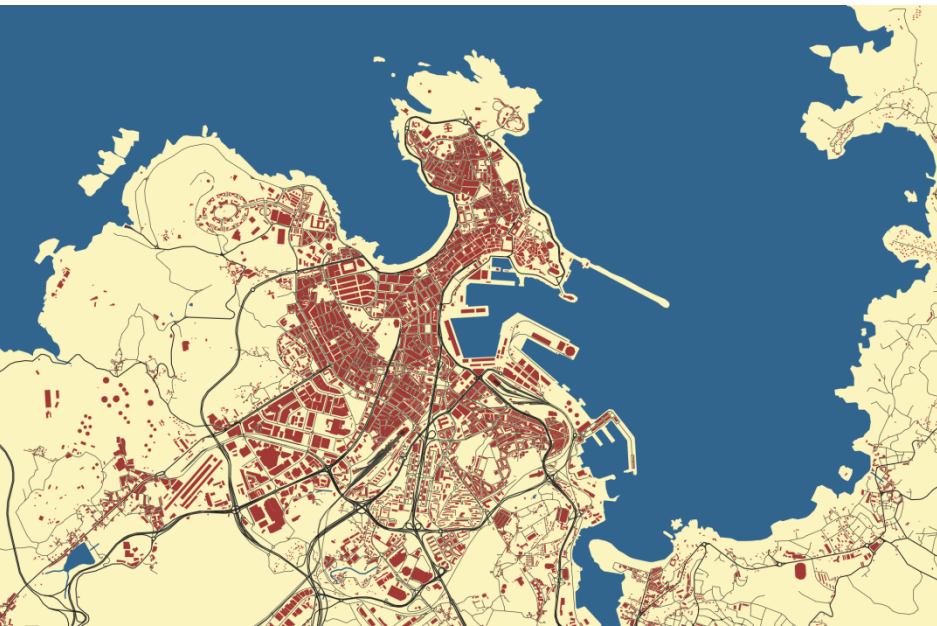

středověké - Norimberk

klasické, antické – La
Coruña

středověké - Brno

klasické, antické - Rimini

středověké - Štrasburk

středověké - Řezno

renesanční, barokní -
Glasgow

JAKÝ VLIV ÚZEMNÍ STRUTKURY PRE-INDUSTRIÁLNÍCH MĚST NA DNEŠNÍ MĚSTA?