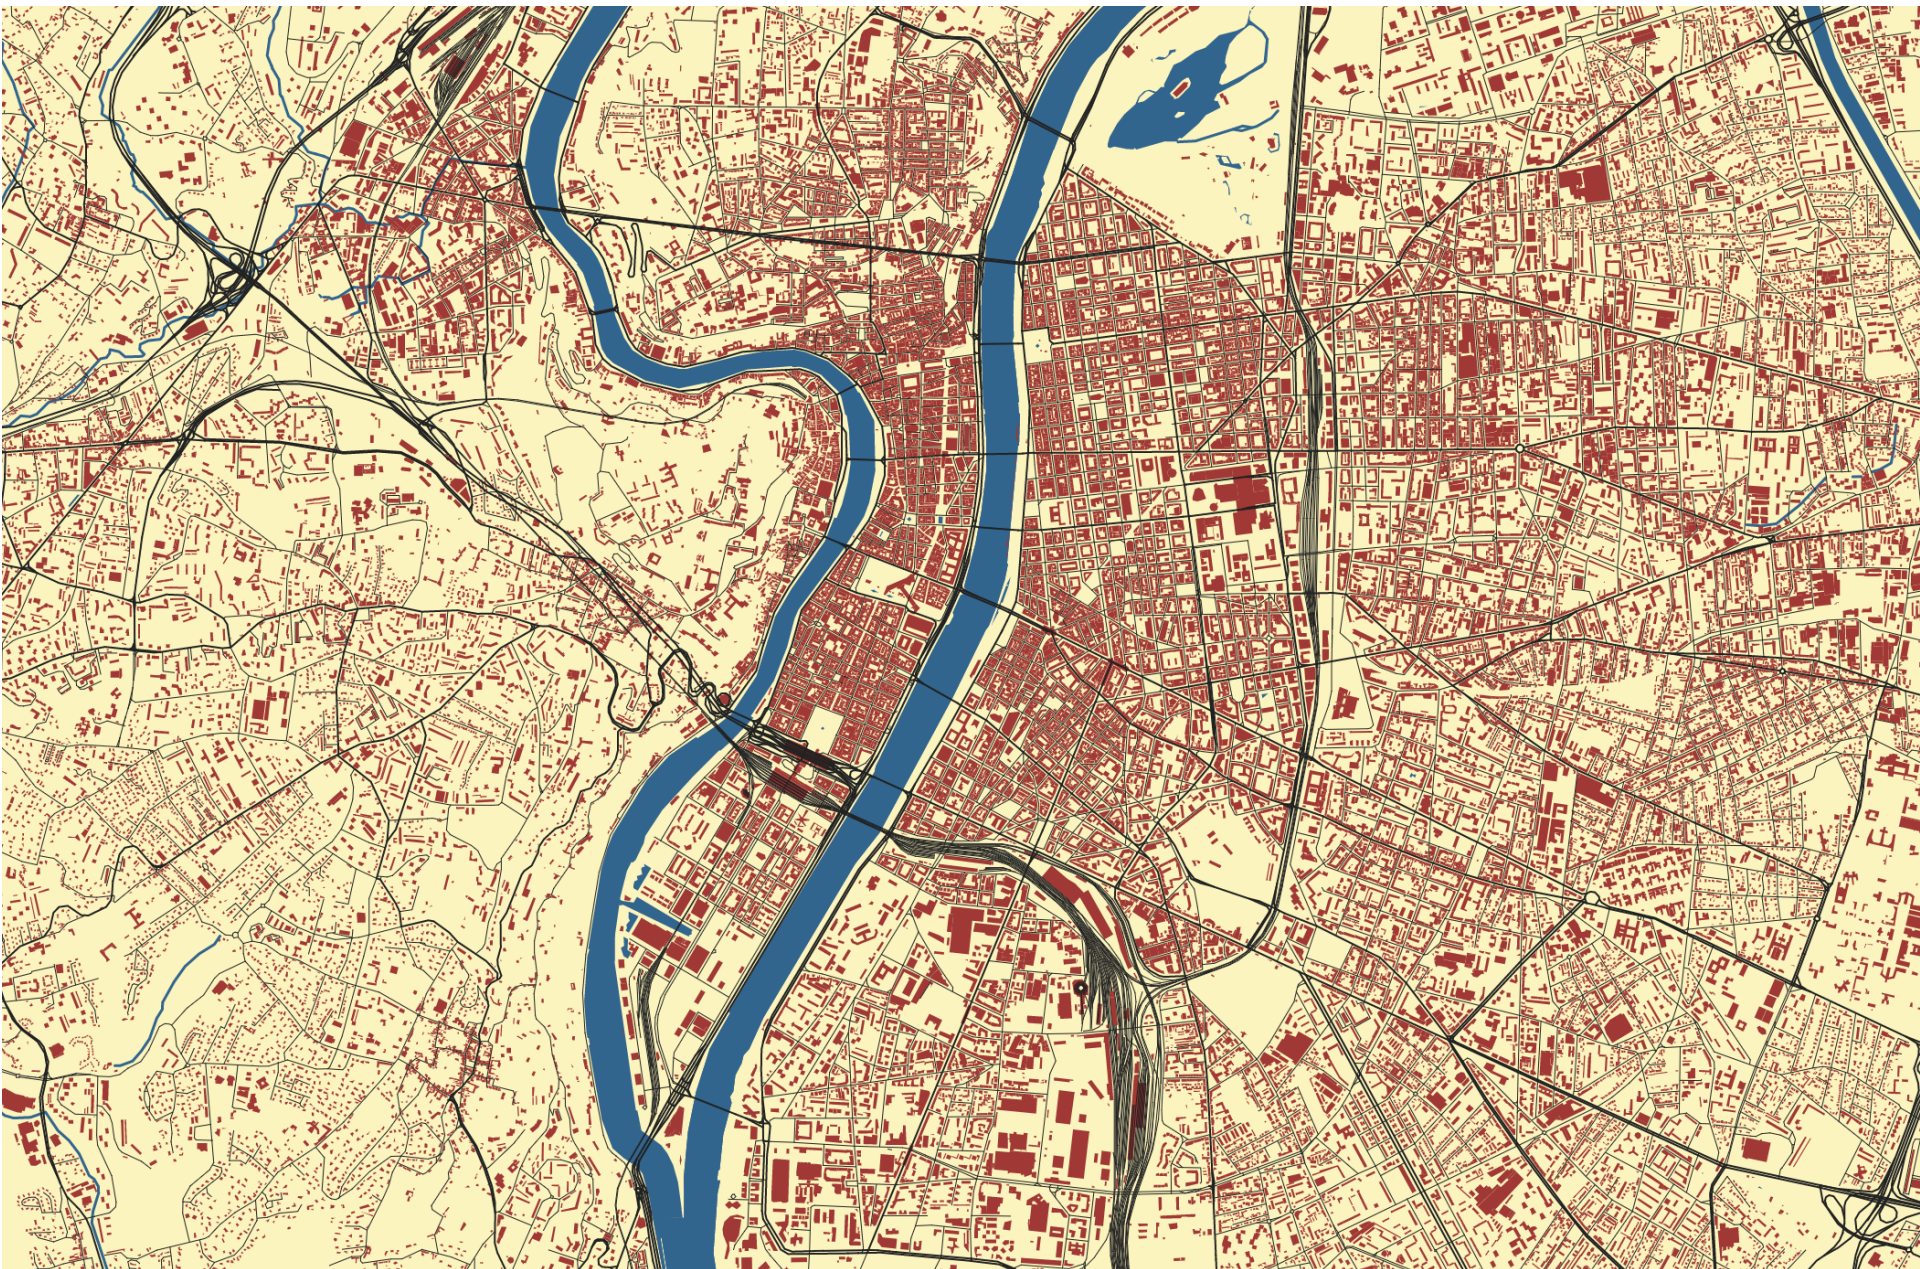

GEOGRAFIE MĚSTA -

15.3.2017 SEMINÁŘ NA TÉMA:

**PRE-INDUSTRIÁLNÍ MĚSTO
A JEHO VLIV NA SOUČASNÉ MĚSTO**

TÉMA: PRE-INDUSTRIÁLNÍ MĚSTO A JEHO VLIV

- PRE-INDUSTRIÁLNÍ MĚSTA
- INDUSTRIÁLNÍ MĚSTA
- POST-INDUSTRIÁLNÍ MĚSTA

TÉMA: PRE-INDUSTRIÁLNÍ MĚSTO A JEHO VLIV

- PRE-INDUSTRIÁLNÍ MĚSTA
- INDUSTRIÁLNÍ MĚSTA
- POST-INDUSTRIÁLNÍ MĚSTA

TÉMA: PRE-INDUSTRIÁLNÍ MĚSTO A JEHO VLIV

- PRE-INDUSTRIÁLNÍ MĚSTA
- **INDUSTRIÁLNÍ MĚSTA**
- POST-INDUSTRIÁLNÍ MĚSTA

TÉMA: PRE-INDUSTRIÁLNÍ MĚSTO A JEHO VLIV

- PRE-INDUSTRIÁLNÍ MĚSTA
- INDUSTRIÁLNÍ MĚSTA
- POST-INDUSTRIÁLNÍ MĚSTA

TYPY PRE-INDUSTRIÁLNÍCH MĚST - TESTÍK

renesanční, barokní - Haag

středověké - Znojmo

klasické, antické - Lyon

středověké - Norimberk

klasické, antické – La
Coruña

středověké - Brno

klasické, antické - Rimini

středověké - Štrasburk

středověké - Řezno

renesanční, barokní -
Glasgow

JAKÝ VLIV ÚZEMNÍ STRUTKURY PRE-INDUSTRIÁLNÍCH MĚST NA DNEŠNÍ MĚSTA?