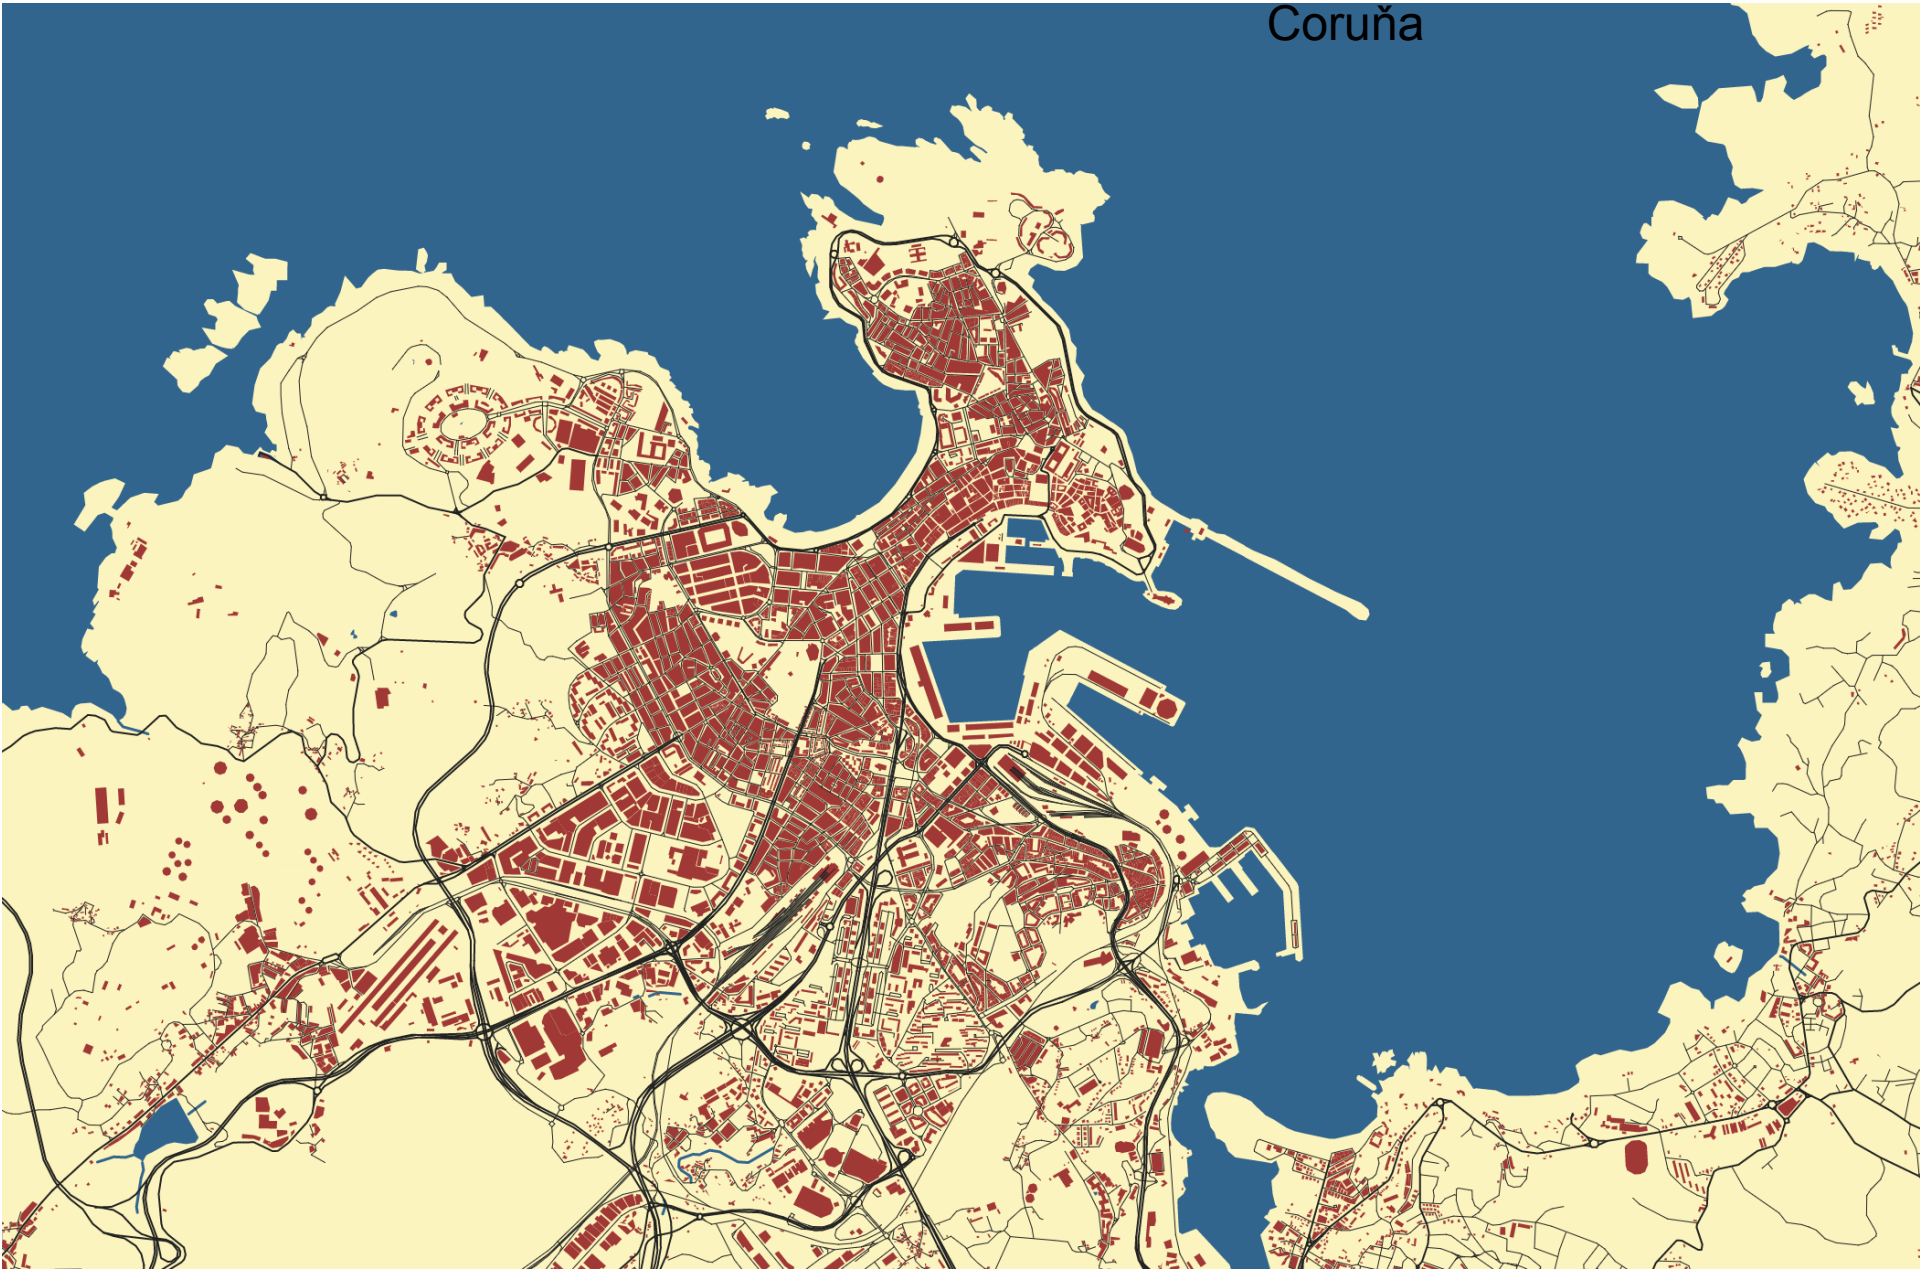

GEOGRAFIE MĚSTA -

15.3.2017 SEMINÁŘ NA TÉMA:

**PRE-INDUSTRIÁLNÍ MĚSTO
A JEHO VLIV NA SOUČASNÉ MĚSTO**

TÉMA: PRE-INDUSTRIÁLNÍ MĚSTO A JEHO VLIV

- PRE-INDUSTRIÁLNÍ MĚSTA
- INDUSTRIÁLNÍ MĚSTA
- POST-INDUSTRIÁLNÍ MĚSTA

TÉMA: PRE-INDUSTRIÁLNÍ MĚSTO A JEHO VLIV

- PRE-INDUSTRIÁLNÍ MĚSTA
- INDUSTRIÁLNÍ MĚSTA
- POST-INDUSTRIÁLNÍ MĚSTA

TYPY PRE-INDUSTRIÁLNÍCH MĚST - TESTÍK

renesanční, barokní - Haag

středověké - Znojmo

klasické, antické - Lyon

středověké - Norimberk

klasické, antické – La
Coruña

středověké - Brno

klasické, antické - Rimini

středověké - Štrasburk

středověké - Řezno

renesanční, barokní -
Glasgow

JAKÝ VLIV ÚZEMNÍ STRUTKURY PRE-INDUSTRIÁLNÍCH MĚST NA DNEŠNÍ MĚSTA?