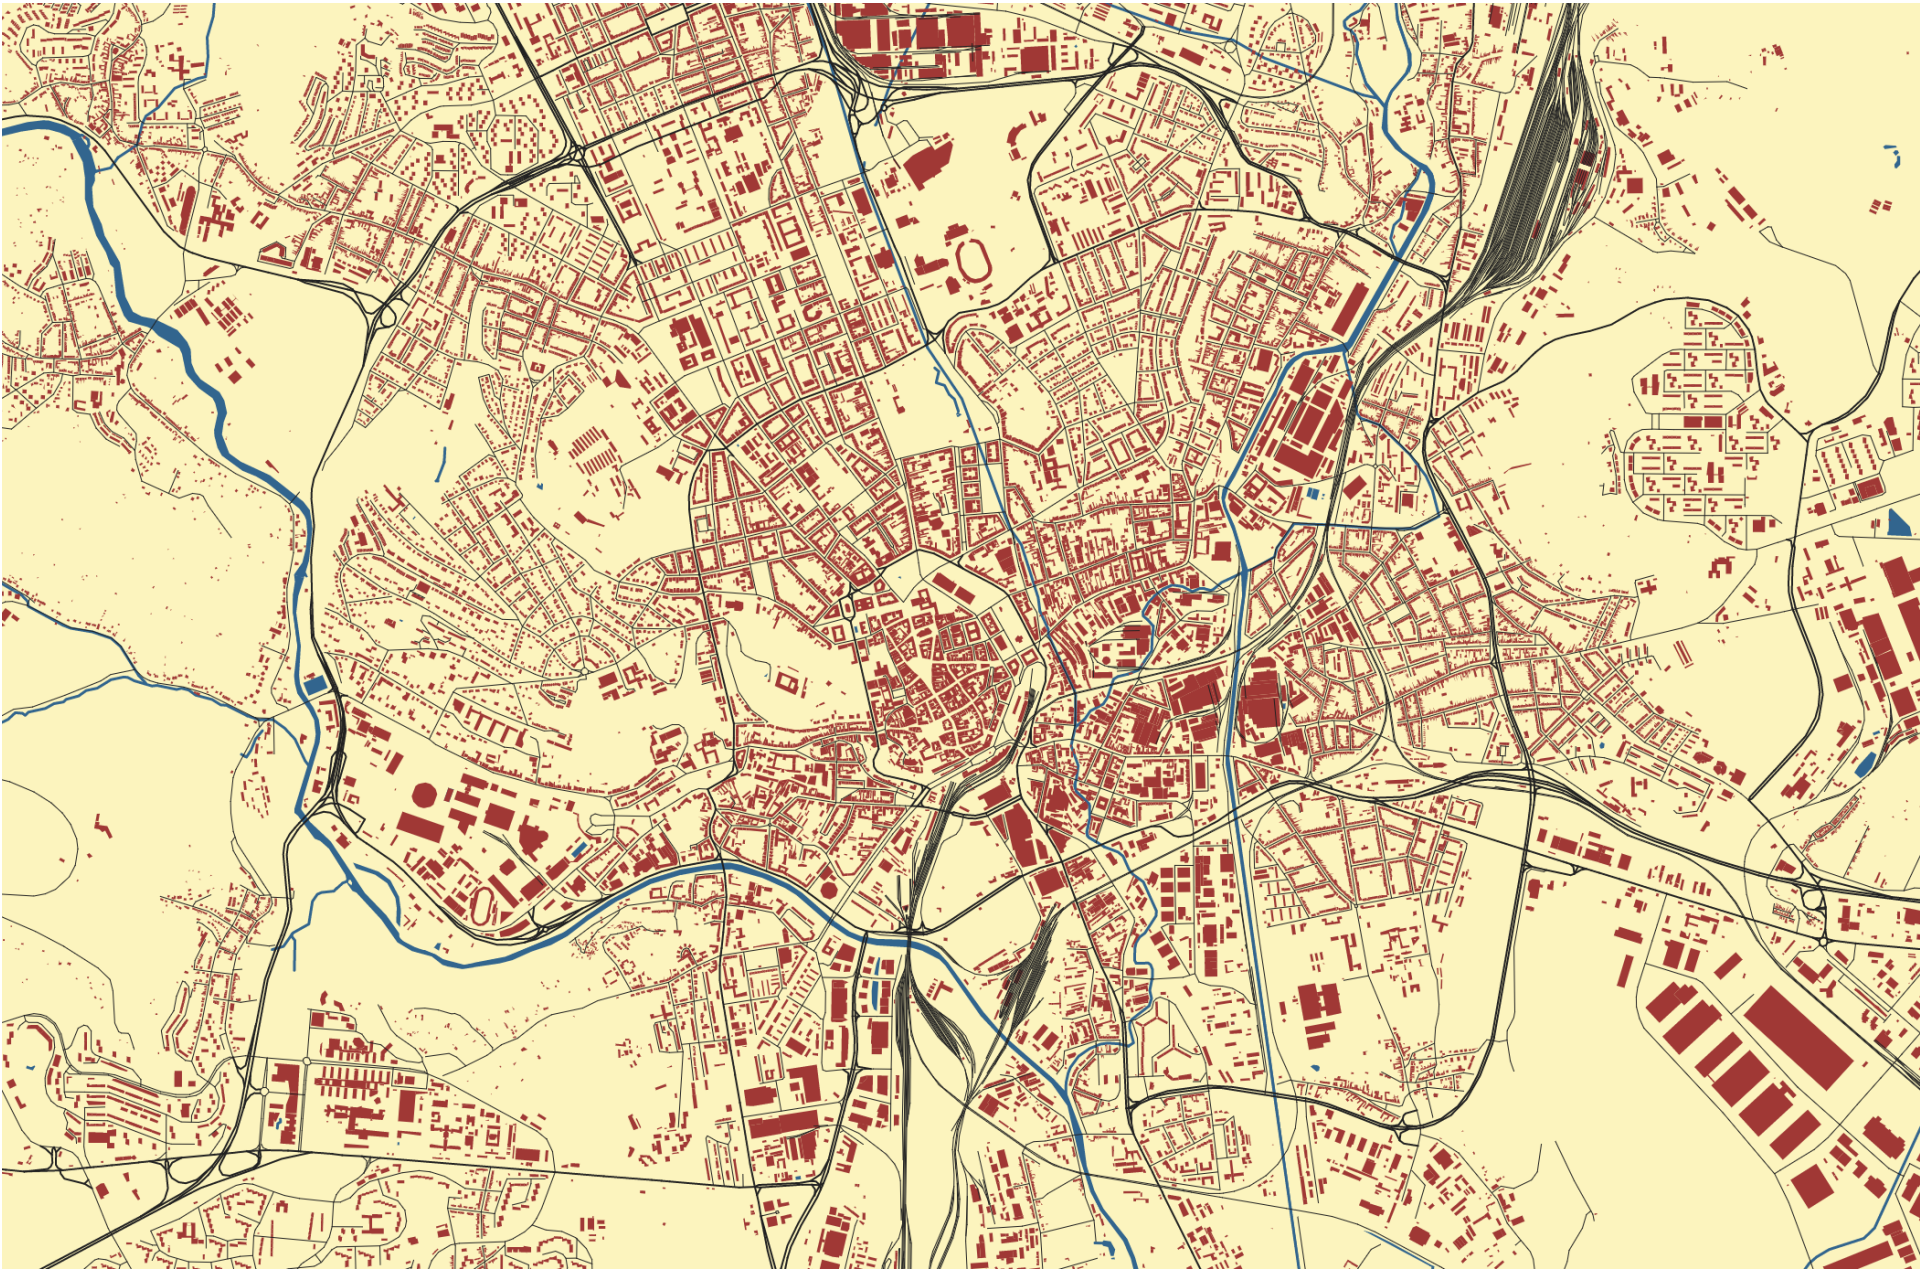

GEOGRAFIE MĚSTA -

15.3.2017 SEMINÁŘ NA TÉMA:

**PRE-INDUSTRIÁLNÍ MĚSTO
A JEHO VLIV NA SOUČASNÉ MĚSTO**

TÉMA: PRE-INDUSTRIÁLNÍ MĚSTO A JEHO VLIV

- PRE-INDUSTRIÁLNÍ MĚSTA
- INDUSTRIÁLNÍ MĚSTA
- POST-INDUSTRIÁLNÍ MĚSTA

TÉMA: PRE-INDUSTRIÁLNÍ MĚSTO A JEHO VLIV

- PRE-INDUSTRIÁLNÍ MĚSTA
- INDUSTRIÁLNÍ MĚSTA
- POST-INDUSTRIÁLNÍ MĚSTA

TYPY PRE-INDUSTRIÁLNÍCH MĚST - TESTÍK

renesanční, barokní - Haag

středověké - Znojmo

klasické, antické - Lyon

středověké - Norimberk

klasické, antické – La
Coruña

středověké - Brno

klasické, antické - Rimini

středověké - Štrasburk

středověké - Řezno

renesanční, barokní -
Glasgow

JAKÝ VLIV ÚZEMNÍ STRUTKURY PRE-INDUSTRIÁLNÍCH MĚST NA DNEŠNÍ MĚSTA?