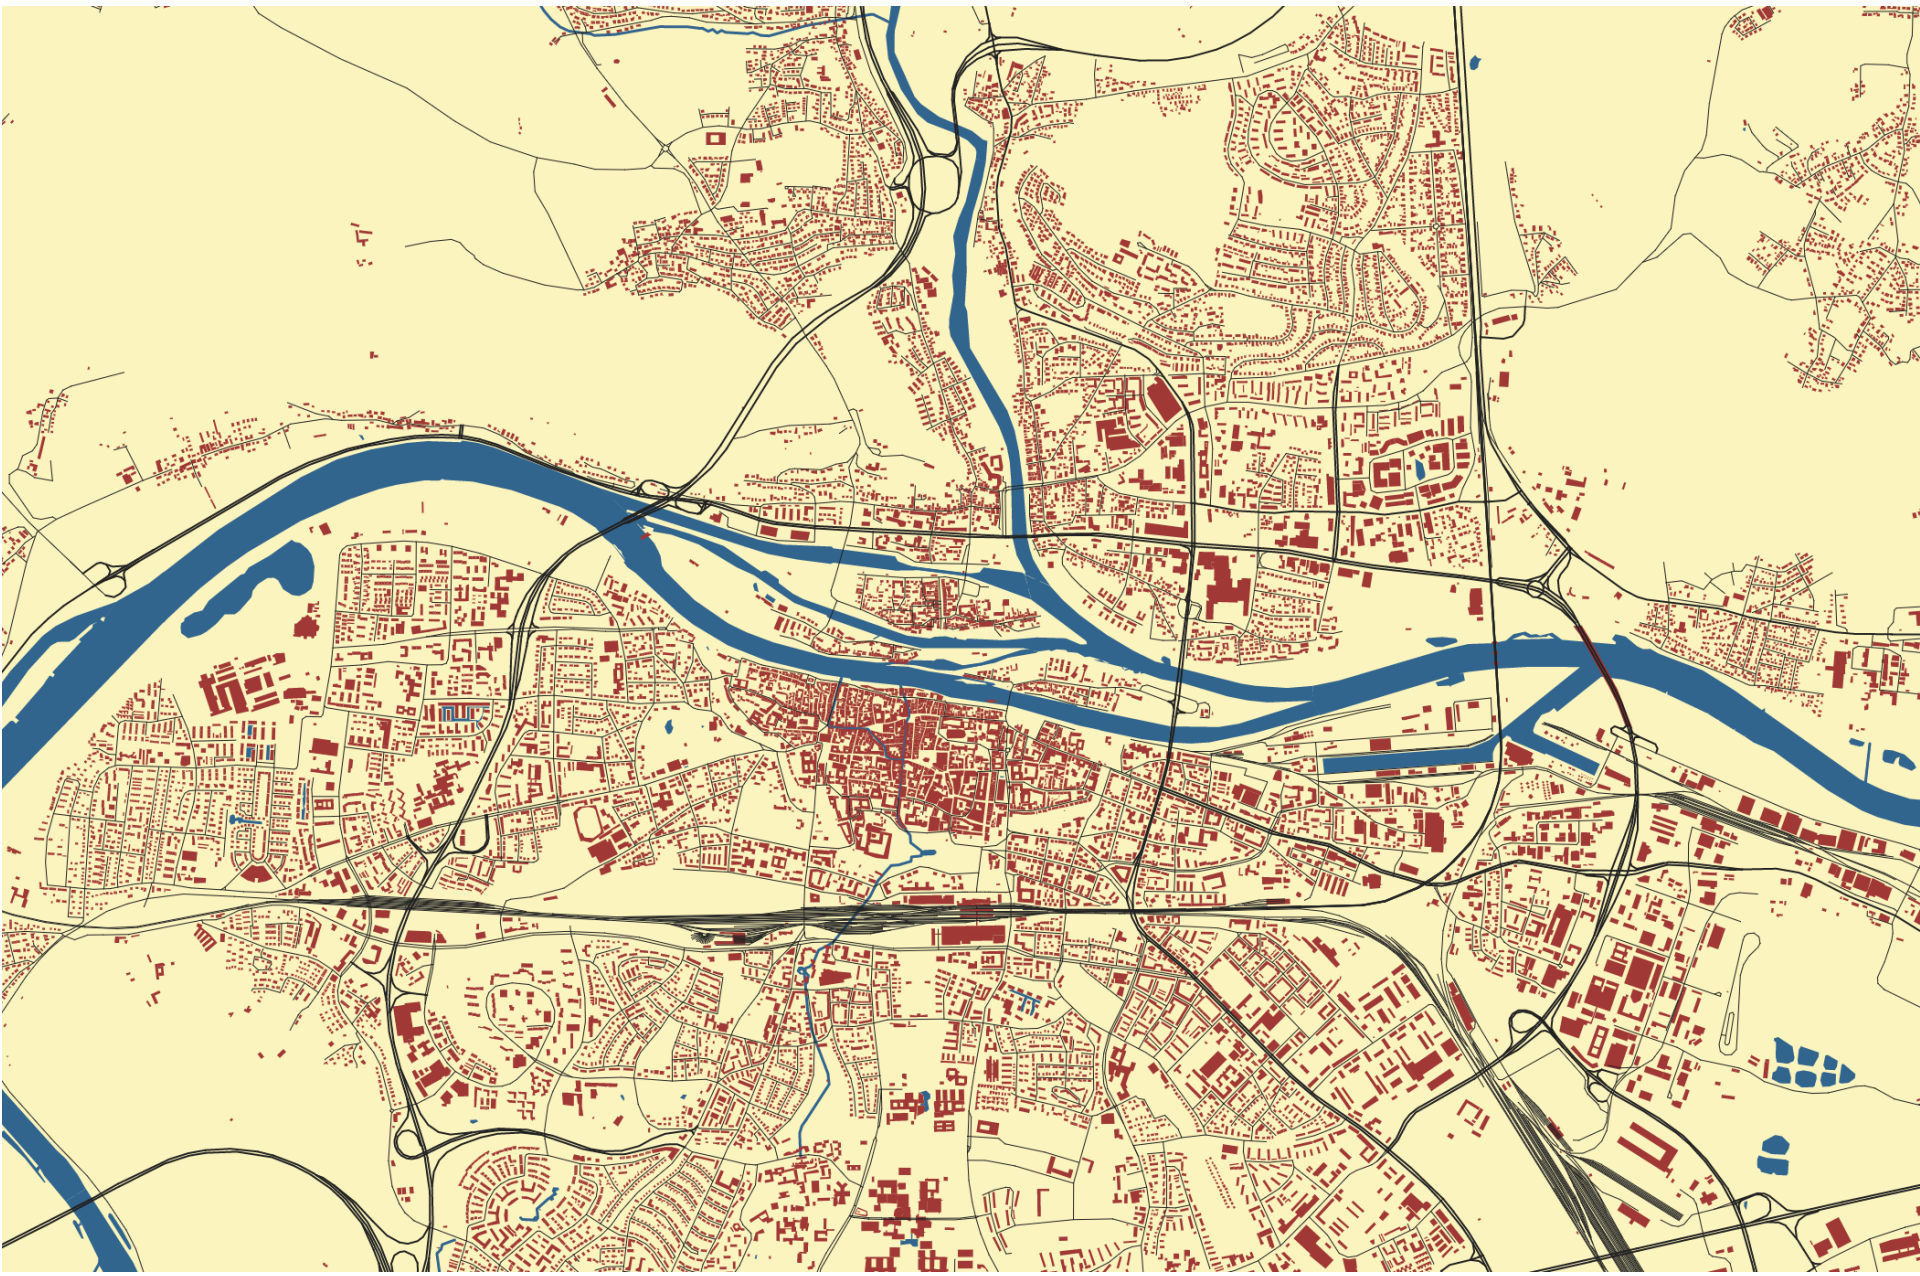

GEOGRAFIE MĚSTA -

15.3.2017 SEMINÁŘ NA TÉMA:

**PRE-INDUSTRIÁLNÍ MĚSTO
A JEHO VLIV NA SOUČASNÉ MĚSTO**

TÉMA: PRE-INDUSTRIÁLNÍ MĚSTO A JEHO VLIV

- PRE-INDUSTRIÁLNÍ MĚSTA
- INDUSTRIÁLNÍ MĚSTA
- POST-INDUSTRIÁLNÍ MĚSTA

středověké - Norimberk

klasické, antické – La
Coruña

středověké - Brno

klasické, antické - Rimini

středověké - Štrasburk

středověké - Řezno

renesanční, barokní -
Glasgow

JAKÝ VLIV ÚZEMNÍ STRUTKURY PRE-INDUSTRIÁLNÍCH MĚST NA DNEŠNÍ MĚSTA?