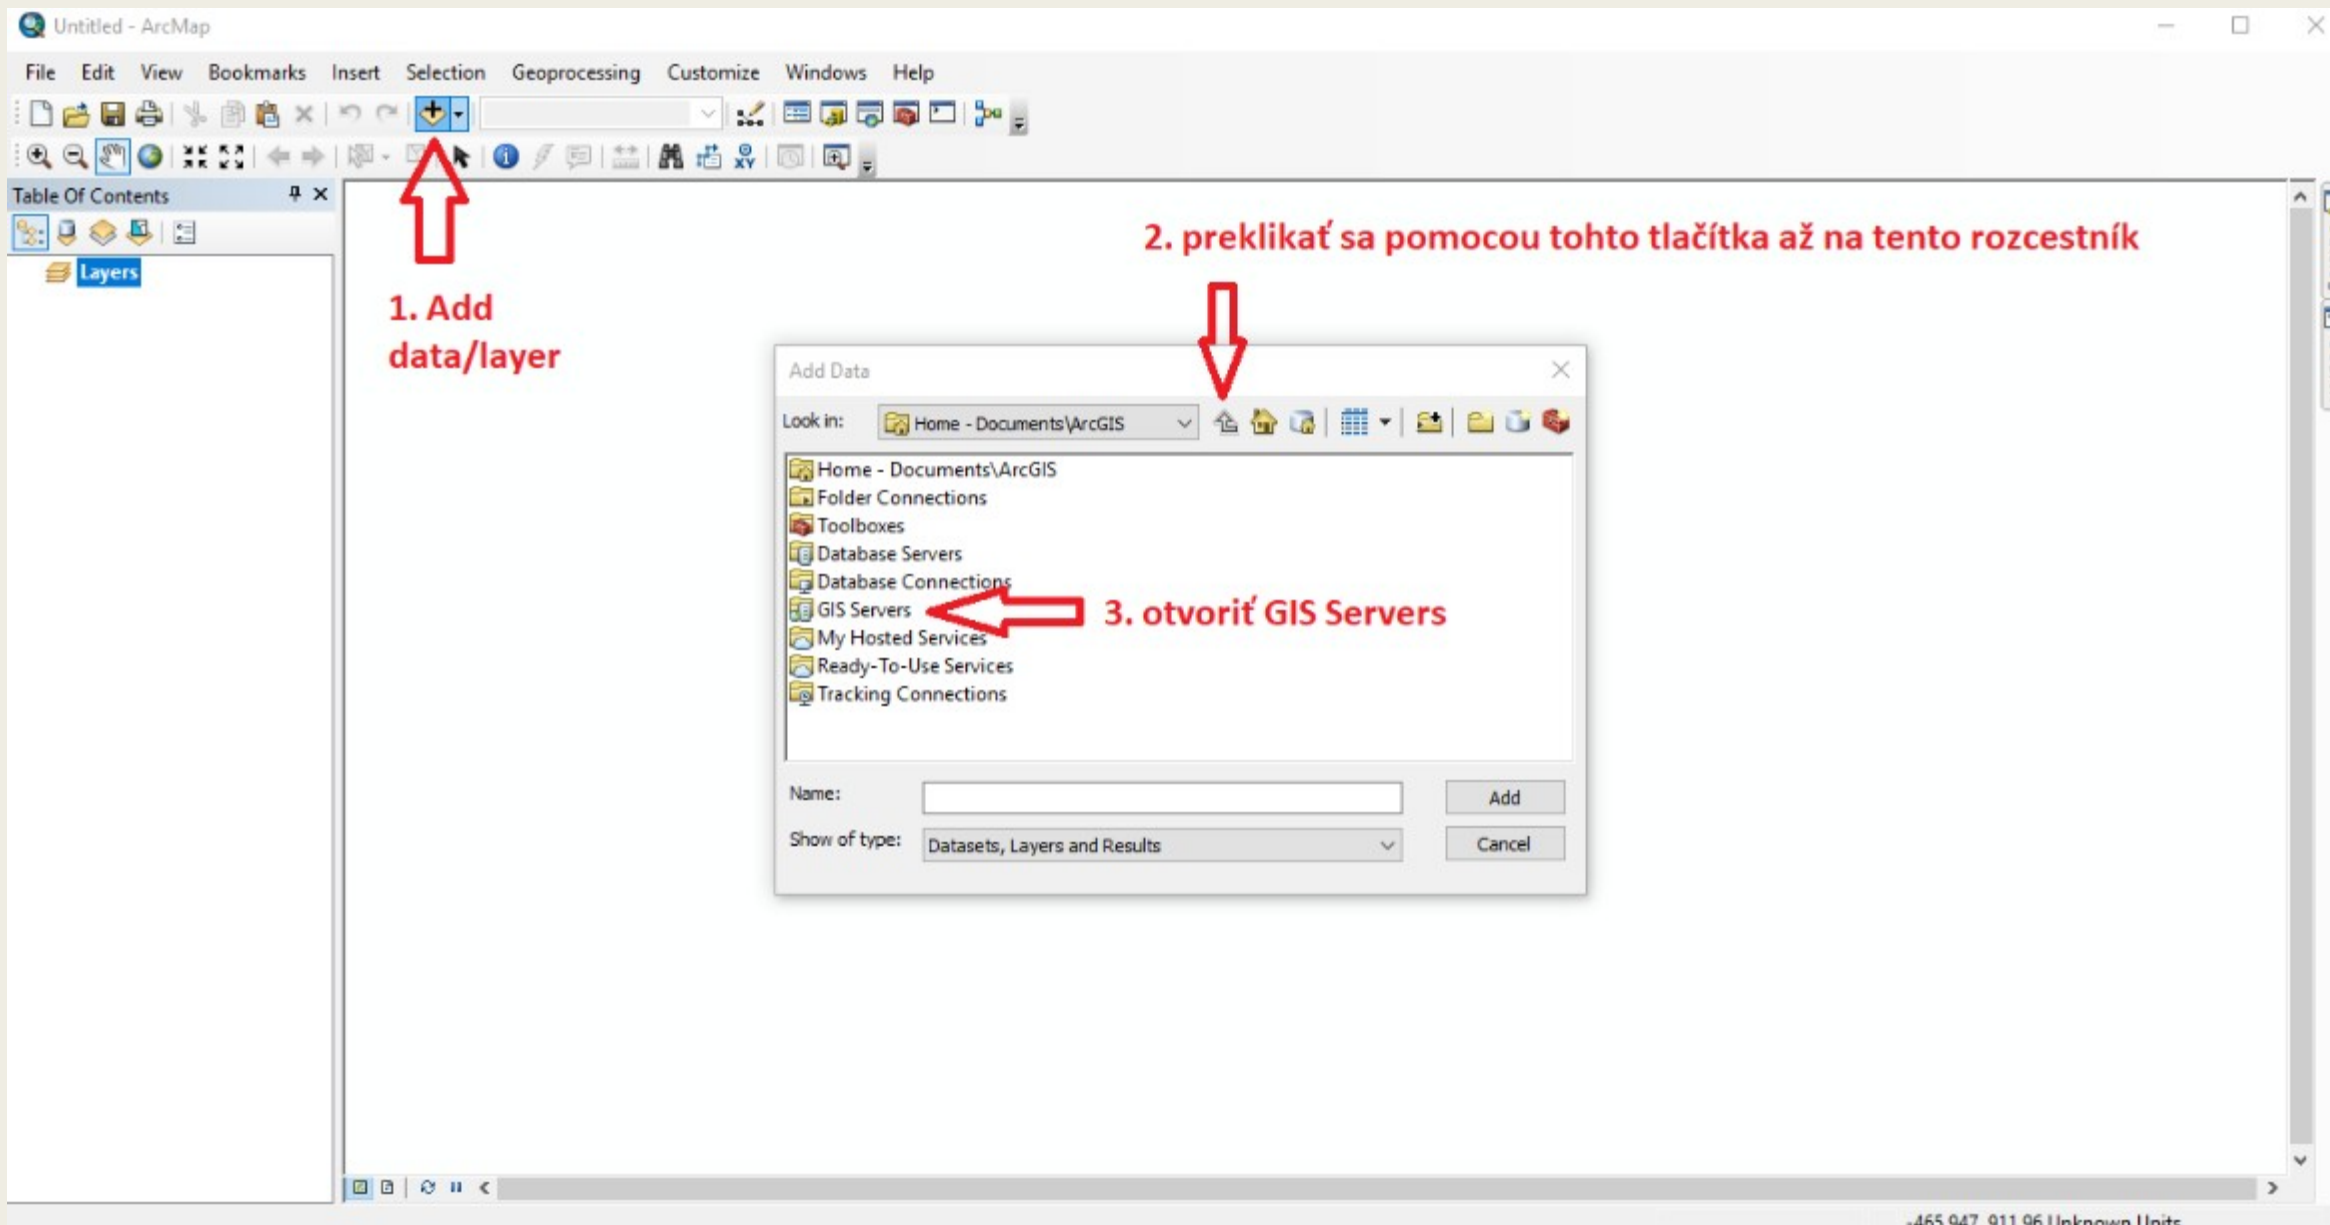

WMS SLUŽBA

ZRG 2019

Filip Veselý, Jozef Lopuch

1. Add data/layer

2. preklikať sa pomocou tohto tlačítka až na tento rozcestník

3. otvoriť GIS Servers

File Edit View Bookmarks Insert Selection Geoprocessing Customize Windows Help