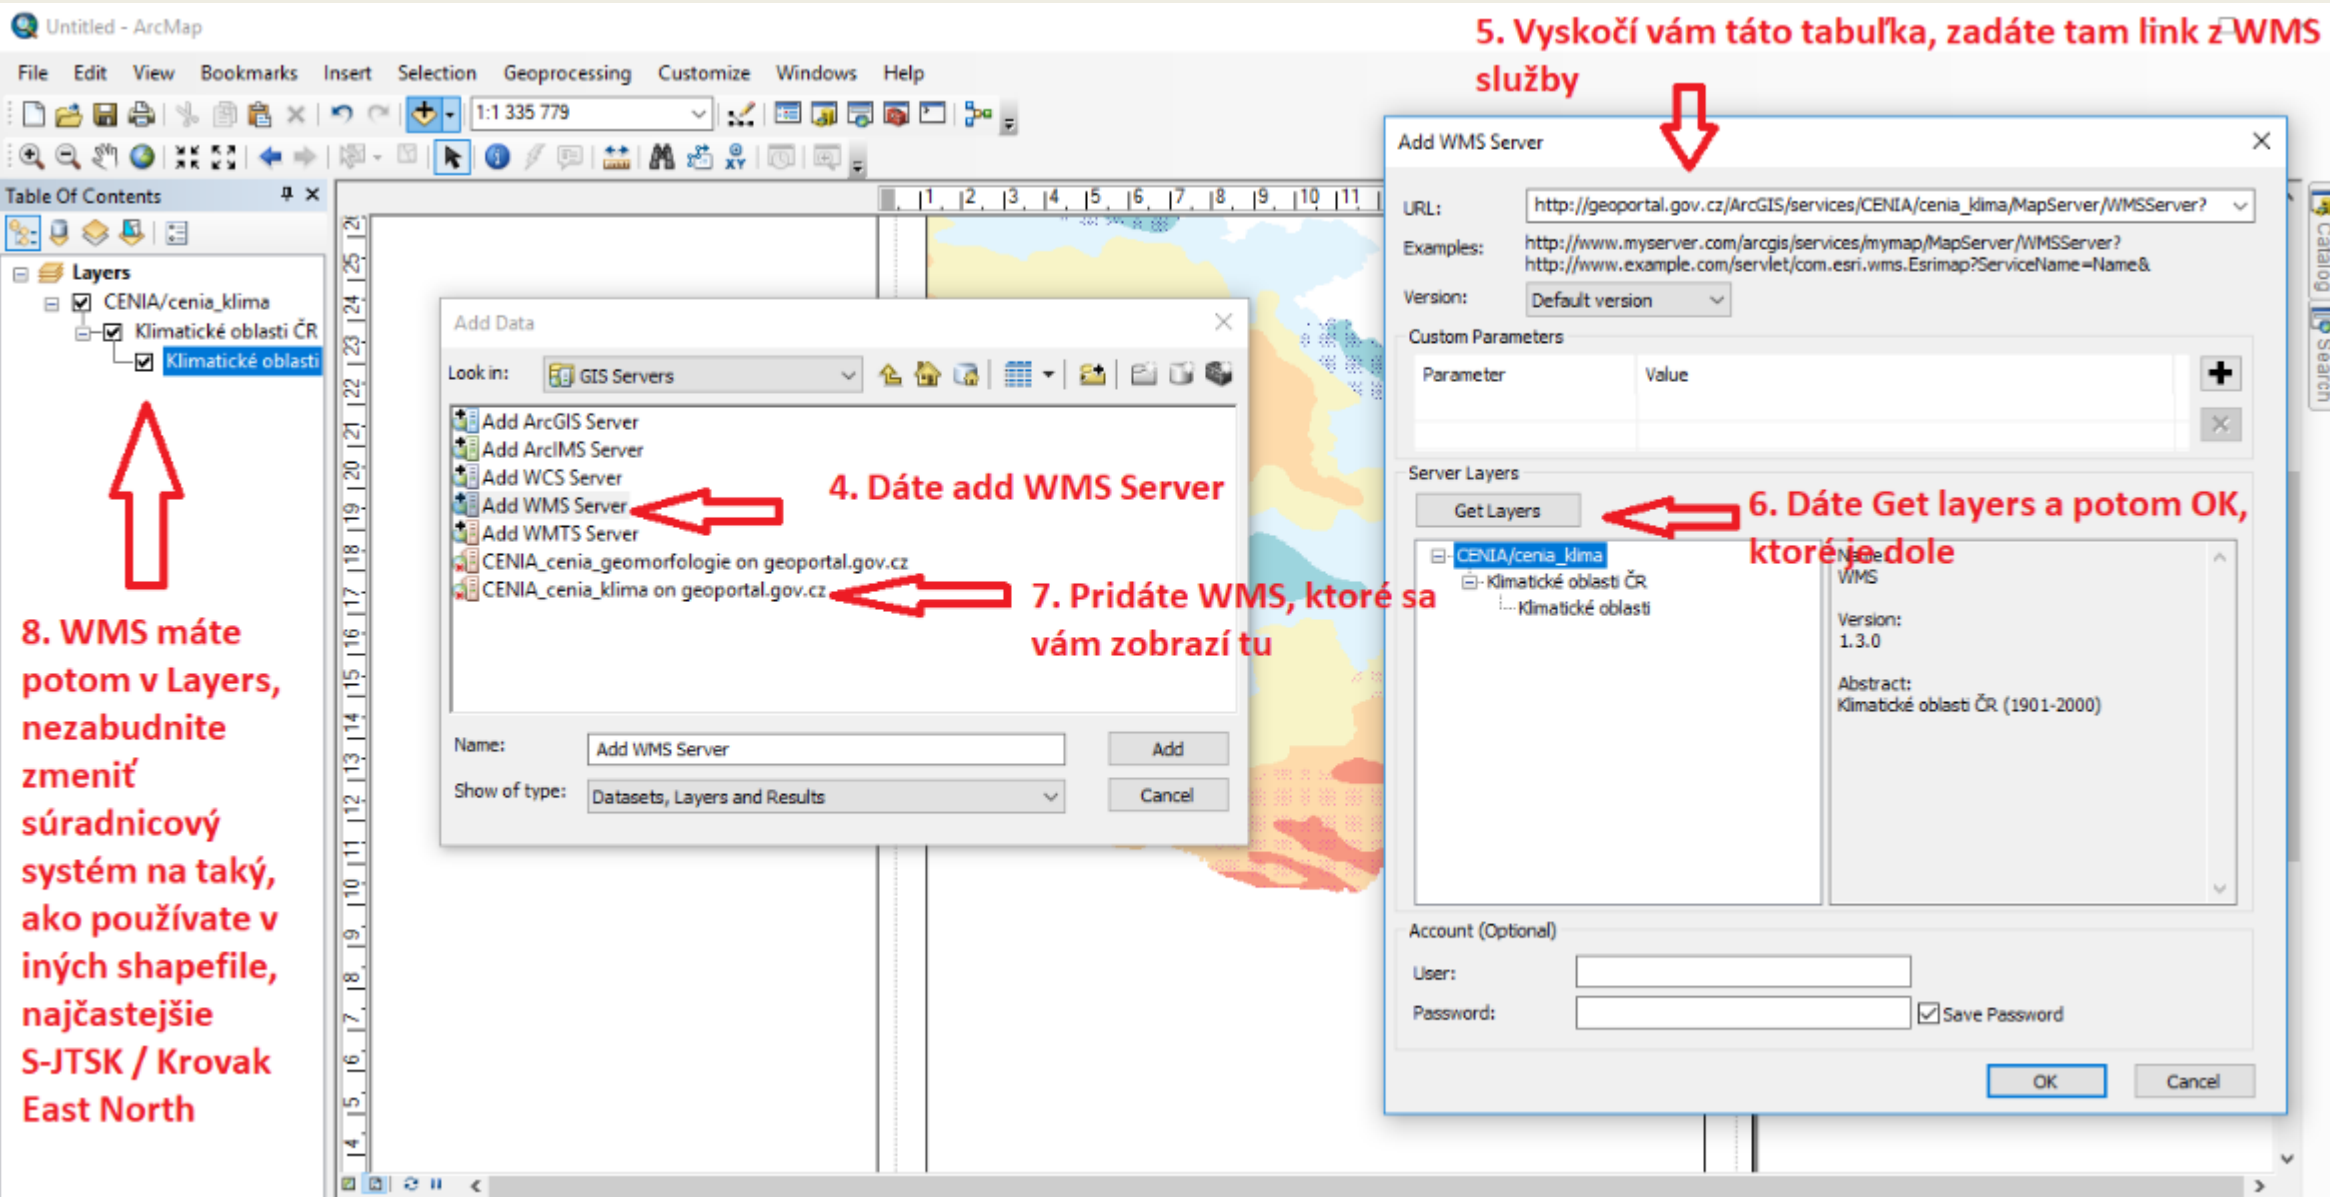

WMS SLUŽBA

ZRG 2019

Filip Veselý, Jozef Lopuch

1. Add data/layer

2. preklikať sa pomocou tohto tlačítka až na tento rozcestník

3. otvoriť GIS Servers

File Edit View Bookmarks Insert Selection Geoprocessing Customize Windows Help