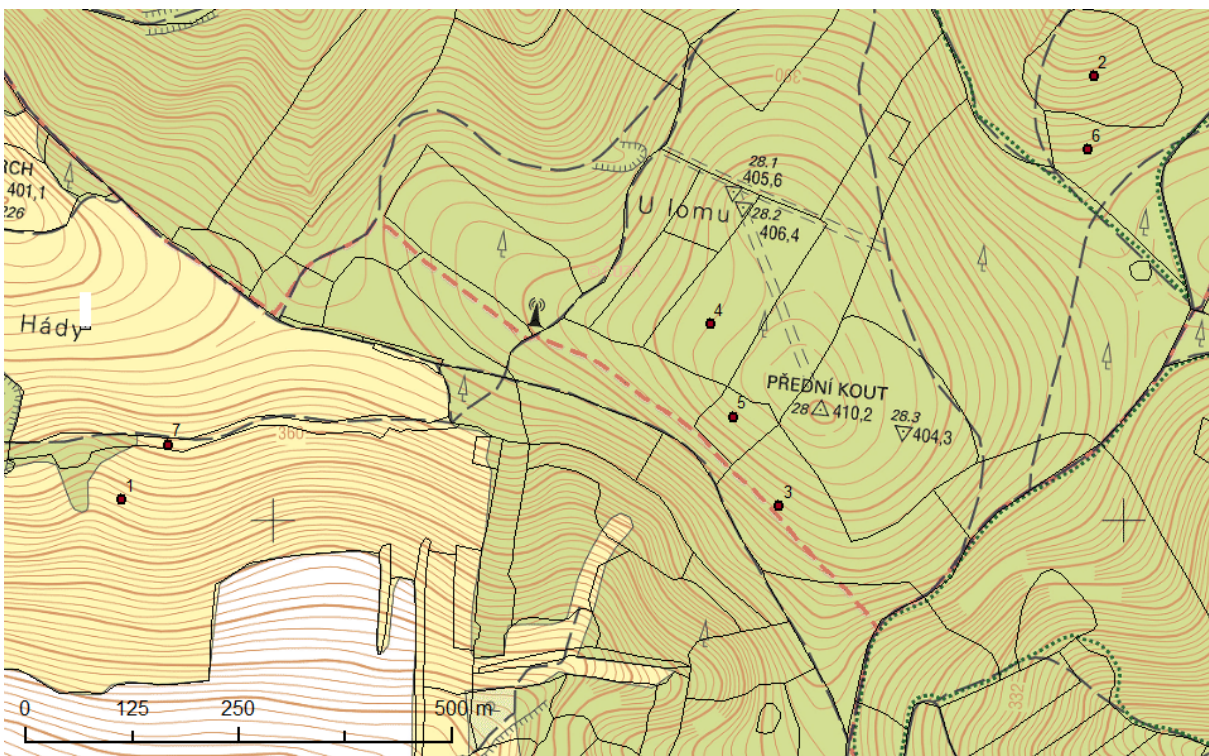

Mapování biotopů 2020 – Přední kout

Id	x	y
1	16.76853	48.96922
2	16.78333	48.97475
3	16.77903	48.96988
4	16.77763	48.97172
5	16.77814	48.97077
6	16.78336	48.97396
7	16.76917	48.96985