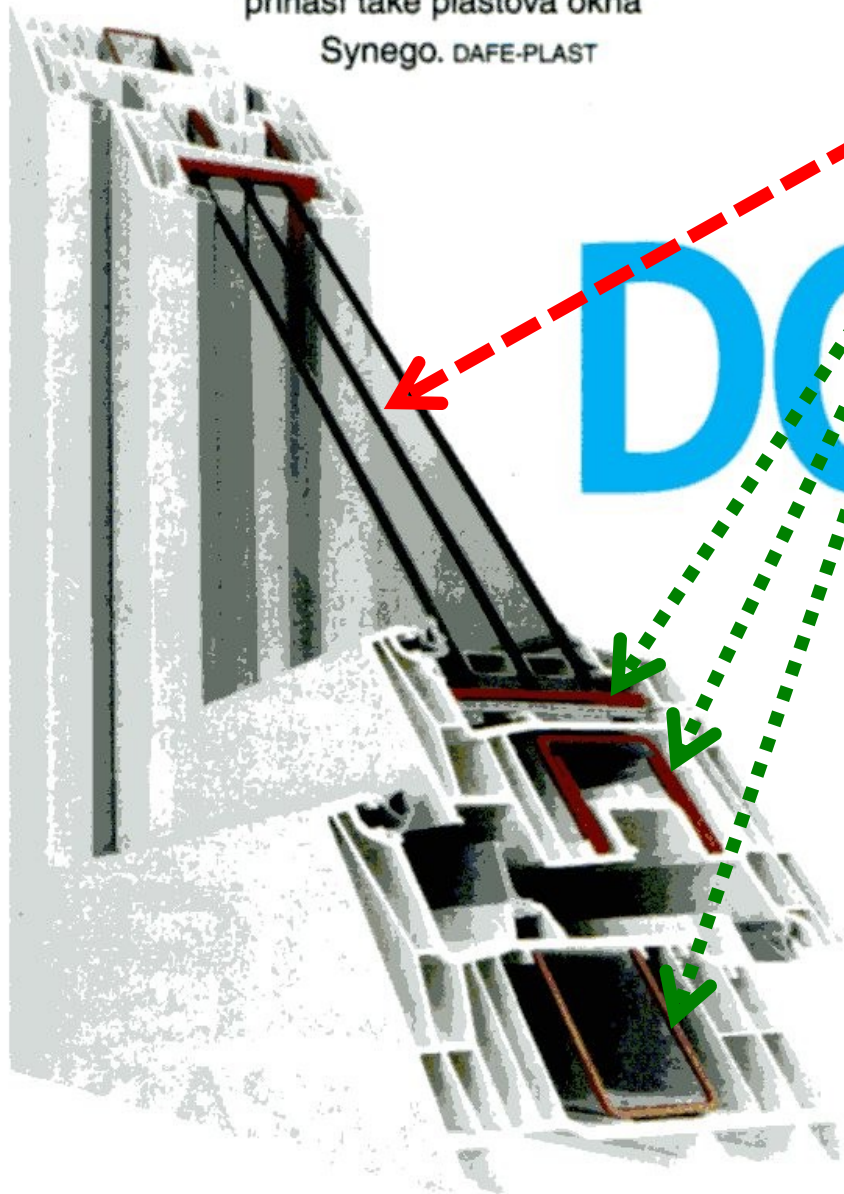

Skvělé tepelně izolační vlastnosti,
které pomohou uspořít náklady na energie,
přináší také plastová okna

Syngo. DAFE-PLAST

PVC okna

- **trojsklo**
- **tři vložené**
- **kovové profily >**
- **snížení teplotní**
- **roztažnosti**
- **(jinak to nejde v**
- **horkém létě**
- **zavřít, když**
- **náhle přijde**
- **bouřka)**