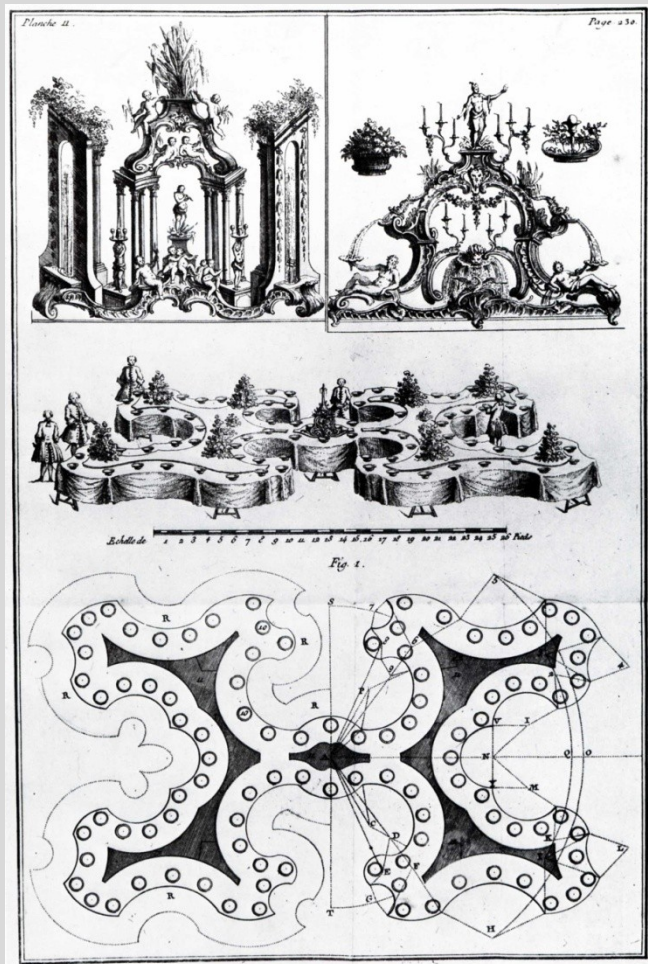

Císařská manufaktura
1800-1864

Evropská produkce porcelánu - Rakousko

Císařská manufaktura
1800-1864

Evropská produkce porcelánu - Rakousko

Císařská manufaktura
1800-1864

Evropská produkce porcelánu - Rakousko

Císařská manufaktura
1800-1864

Exkurz I.

Porcelánový pokoj Dubských

Exkurz II.

Korunovační tabule Josefa II., Frankfurt, 1764

Exkurz II.

Korunovační hostina císaře Ferdinanda I./V., Praha, 1836

Exkurz II.

Vincennes – Sévres

19. stol.

Evropská produkce porcelánu - Rusko

Petrohrad
od 1750

Produkce porcelánu v Čechách

Centra produkce:

- Horní Slavkov
- Klášterec
- Březová
- Loket
- Kysibl
- Dalovice
- Doubí
- Stará Role
- Praha
- Dolní Chodov