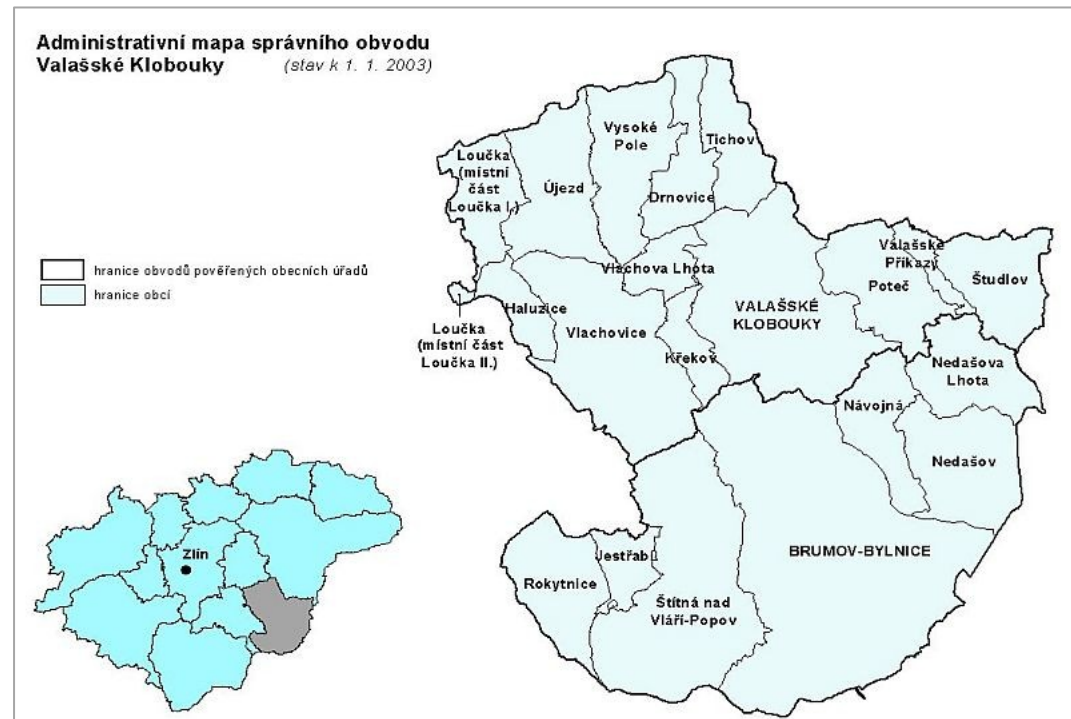

Terénní cvičení z ekonomické geografie

25. srpna 2020

Termín

- **pondělí 14. září 2020 až pátek 18. září 2020**
- **vedoucí**
 - doc. RNDr. Antonín Věžník, CSc.
 - RNDr. Ondřej Šerý, Ph.D.
- **doktorandi**
 - Mgr. Mirjana Stanojević
 - další bude ještě upřesněn
- **13 studentů**
- **místo:**
SO ORP Valašské Klobouky