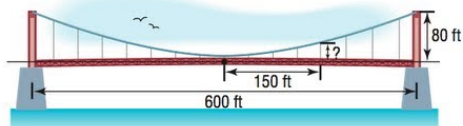

Parabola – aplikace

Vlastnost tečen paraboly

Parabola – aplikace

Vlastnost tečen paraboly

Věta

Tečna v bodě T paraboly půlí vnější úhel svíraný průvodičem bodu T a přímkou, která prochází bodem T a je rovnoběžná s osou paraboly.

Parabola – aplikace

Visuté mosty

Úloha 1

Suspension Bridge The cables of a suspension bridge are in the shape of a parabola, as shown in the figure. The towers supporting the cable are 600 feet apart and 80 feet high. If the cables touch the road surface midway between the towers, what is the height of the cable from the road at a point 150 feet from the center of the bridge?