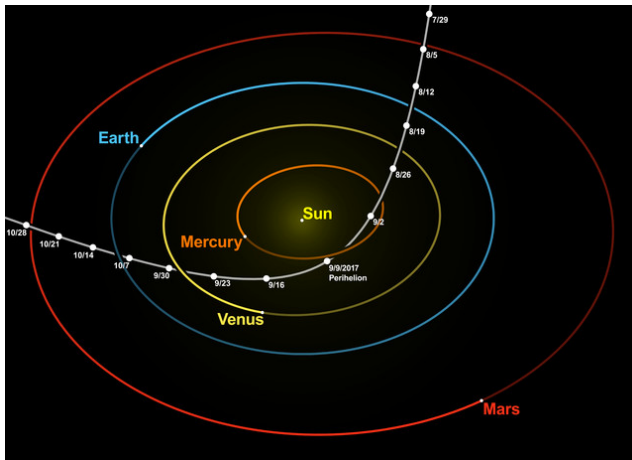

Parabola – aplikace

Vlastnost tečen paraboly

Parabola – aplikace

Vlastnost tečen paraboly

Věta

Tečna v bodě T paraboly půlí vnější úhel svíraný průvodičem bodu T a přímkou, která prochází bodem T a je rovnoběžná s osou paraboly.

Parabola – aplikace

Visuté mosty

Úloha 1

Suspension Bridge The cables of a suspension bridge are in the shape of a parabola, as shown in the figure. The towers supporting the cable are 600 feet apart and 80 feet high. If the cables touch the road surface midway between the towers, what is the height of the cable from the road at a point 150 feet from the center of the bridge?

Parabola – aplikace

Vrh

Parabola – aplikace

Parabolické trajektorie vesmírných těles

trajektorie objektu 1I/'Oumuamua

Parabola – aplikace

Kolik parabol vidíte na obrázku?

Zdroje obrázků