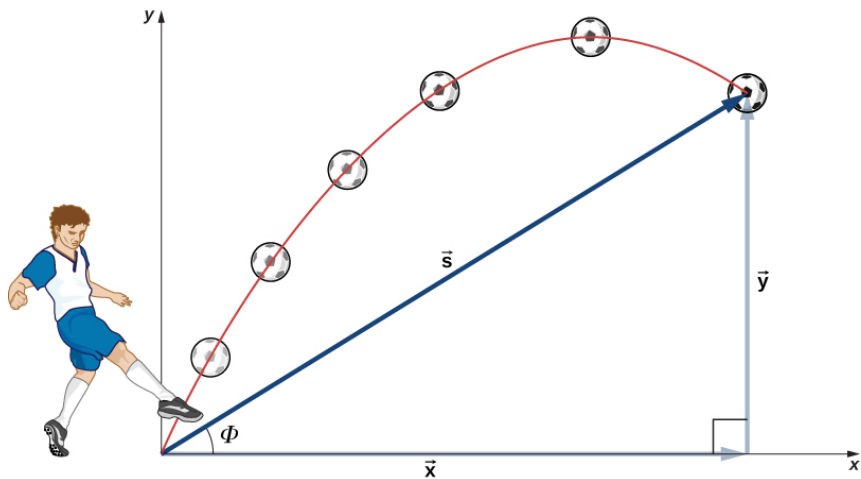

Parabola – aplikace

Vrh