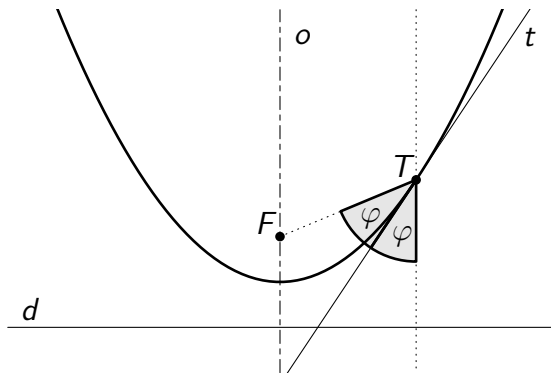

Parabola – aplikace

Vlastnost tečen paraboly

Parabola – aplikace

Vlastnost tečen paraboly

Věta

Tečna v bodě T paraboly půlí vnější úhel svíraný průvodičem bodu T a přímkou, která prochází bodem T a je rovnoběžná s osou paraboly.

Parabola – aplikace

Visuté mosty

Úloha 1

Suspension Bridge The cables of a suspension bridge are in the shape of a parabola, as shown in the figure. The towers supporting the cable are 600 feet apart and 80 feet high. If the cables touch the road surface midway between the towers, what is the height of the cable from the road at a point 150 feet from the center of the bridge?