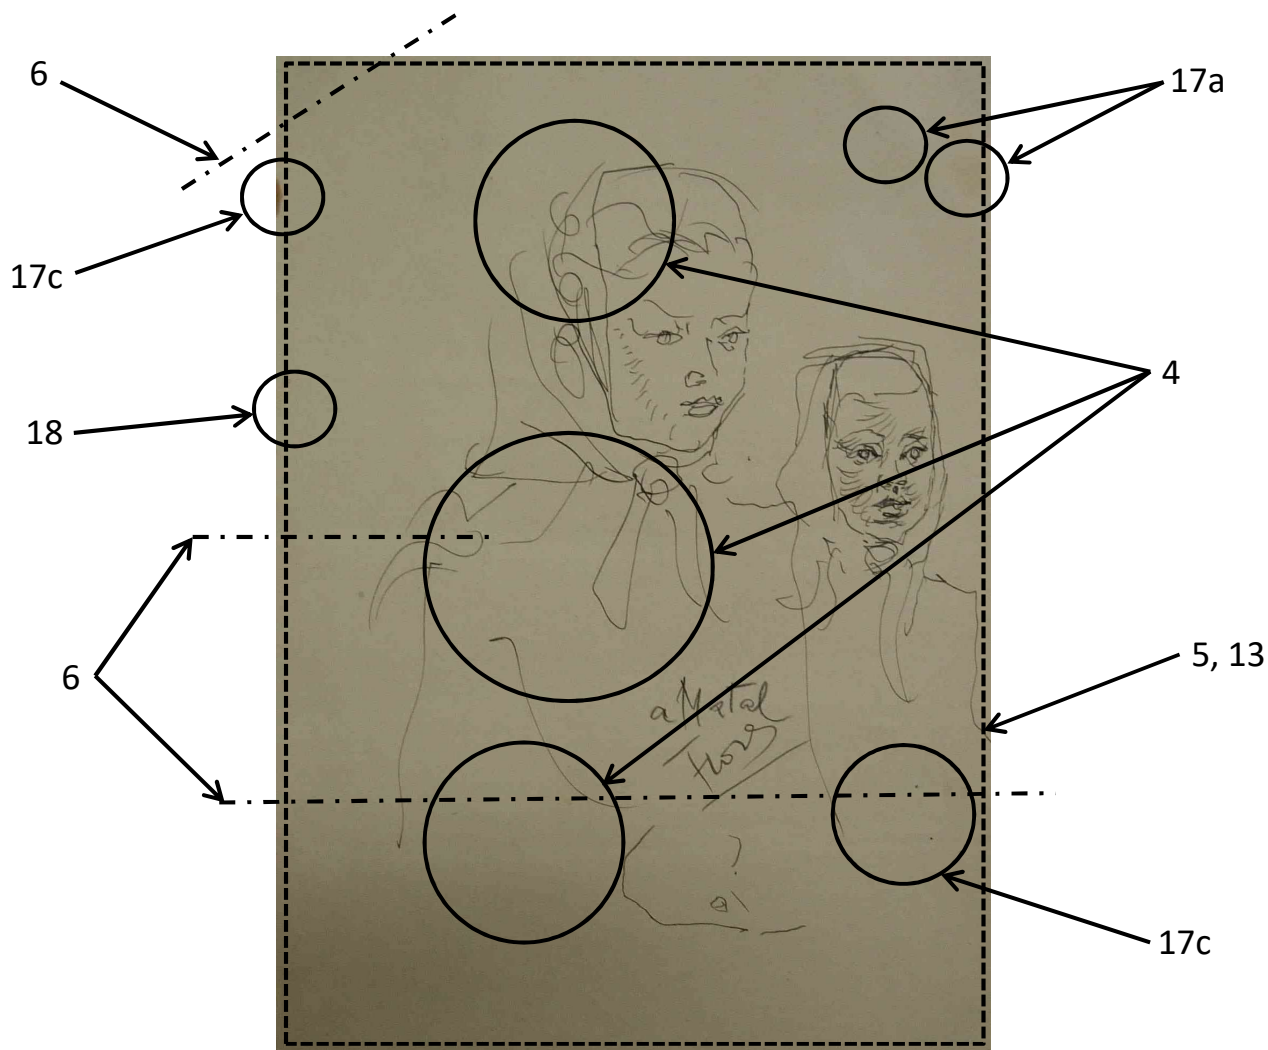

DODATEK KE STAVU DÍLA

TYPY POŠKOZENÍ

Mechanické poškození

1. Vryp
2. Odřenina
3. Poškrábaný povrch
4. Prasklina
5. Trhlina
6. Protlačení povrchu
7. Perforace
8. Deformace
9. Uvolněné části
10. Chybějící části
11. Dřívější zásahy

Povrchové poškození

12. Skvrna
13. Koroze
14. Zašpiněná místa
15. Matný povrch
16. Vyblednutí
17. Zažloutlý povrch
18. Uvolněné části
19. Jiné viz dodatek