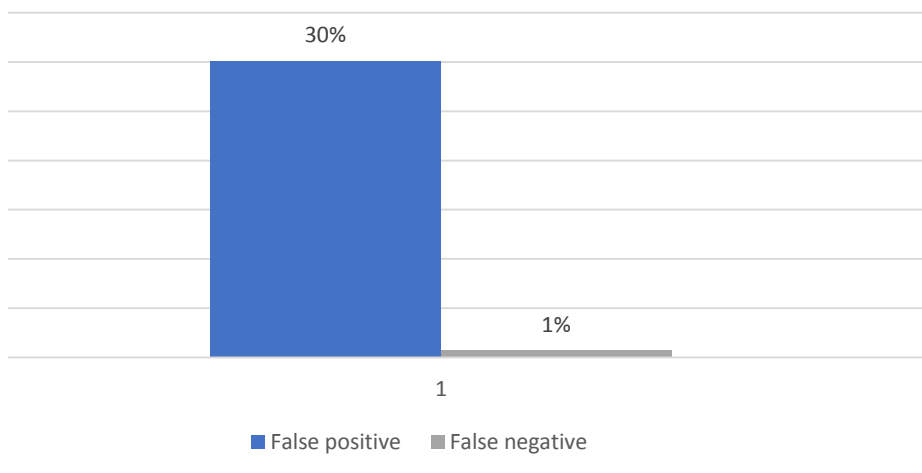

		skutečnost	
		POS	NEG
Test	POS	2250	970
	NEG	750	96030

False positive 30%
 PPV 70%
 False negative 1%
 NPV 99%

počet
testovaných
prevalence POS

100000
3 [%]

skute
POS

Test	POS	75%
	NEG	25%

Falešná pozitivita a negativita testů