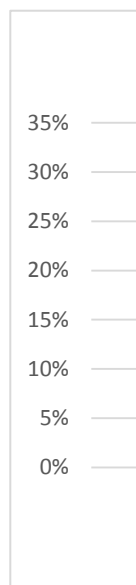

		skutečnost	
		POS	NEG
Test	POS	2250	970
	NEG	750	96030

False positive 30%
 PPV 70%
 False negative 1%
 NPV 99%

počet
testovaných
prevalence POS

100000
3 [%]

skute
POS

Test	POS	75%
	NEG	25%

Falešná pozitivita a negativita testů