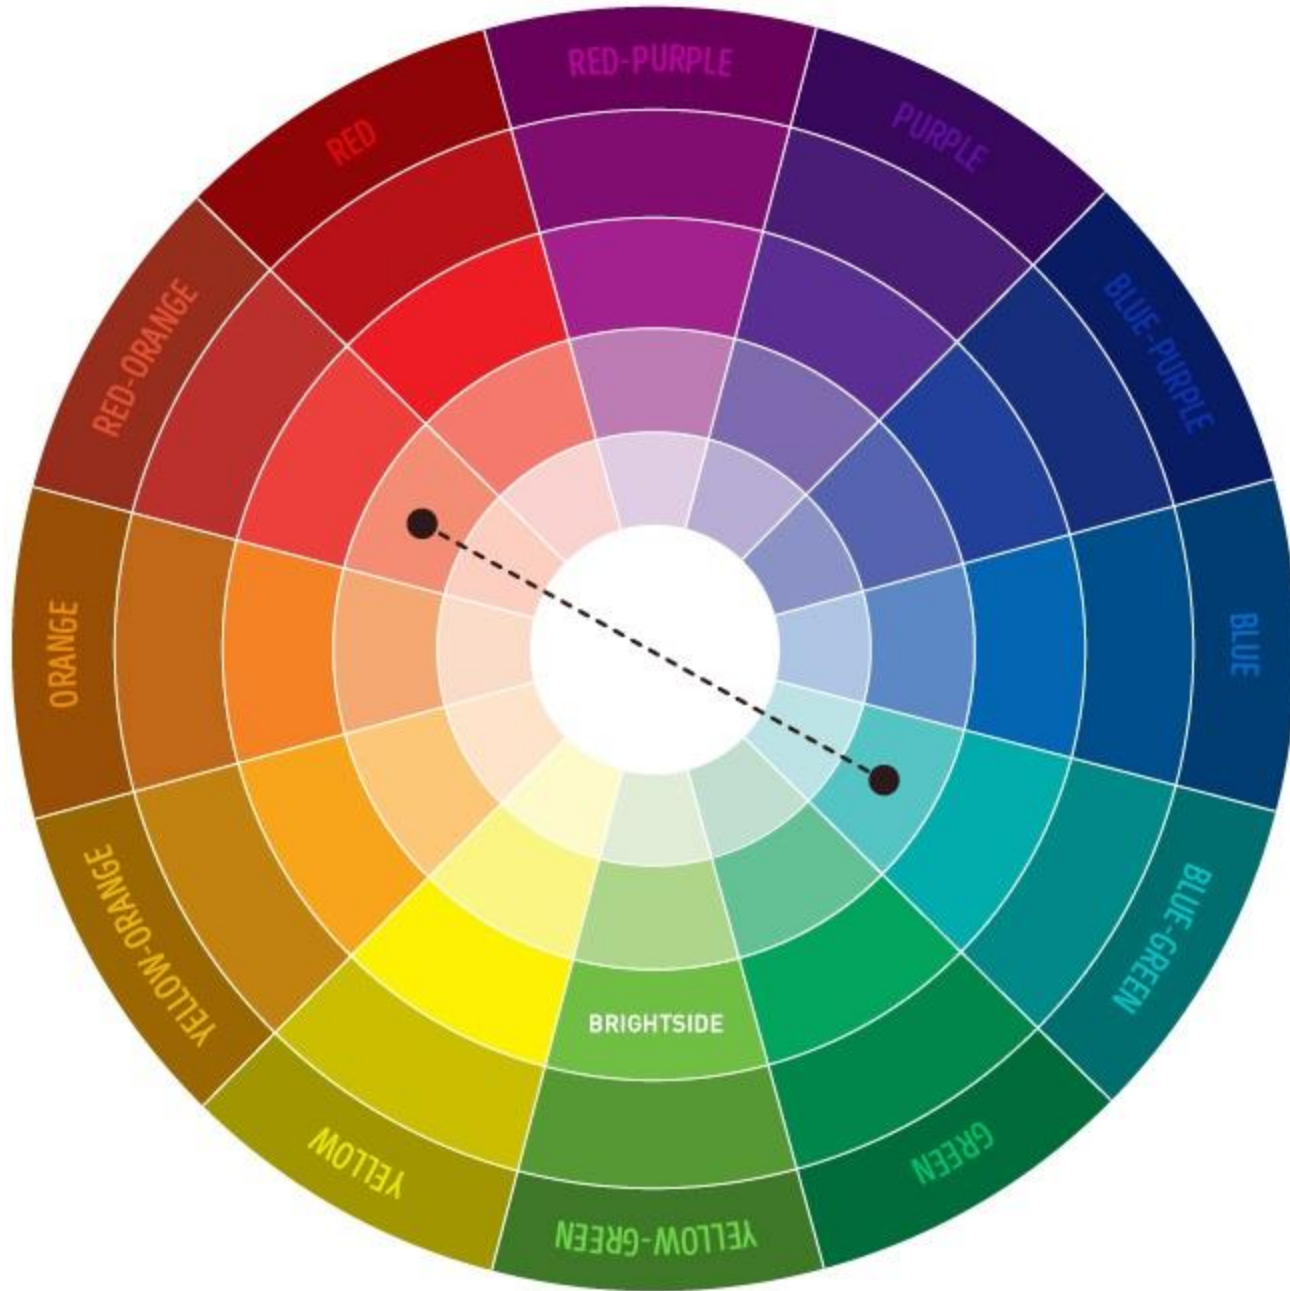

MUNI
SCI

Práce s barvami v grafice

Barevné modely

- popis barev podle jejich zastoupení v jednotlivých složkách
- **RGB** – digitální
- **CMYK** – tisk

RGB

RGB

- aditivní barevný model – kombinací vzniká barva s vyšší světlostí
- používá světelné zdroje (monitory, projektory)
- kombinace sytosti tří barev => nová barva

Další model

CMYK

CMYK

- substraktivní barevný model – kombinací barev se ubírá světlost
- využívá odraz světla (tiskárny)
- práce s pigmentem

Kombinování barev

<https://brightside.me/article/the-ultimate-color-combinations-cheat-sheet-92405/>

Cit pro barvy

Monochromatické barvy – černá, bílá, barva v odstínech

Analogické barvy – sousedící barvy

Komplementární barvy – naproti sobě

Cit pro barvy

Pozor na podklady

Cit pro barvy

<https://www.sessions.edu/color-calculator/>

<https://color.adobe.com/cs/create>