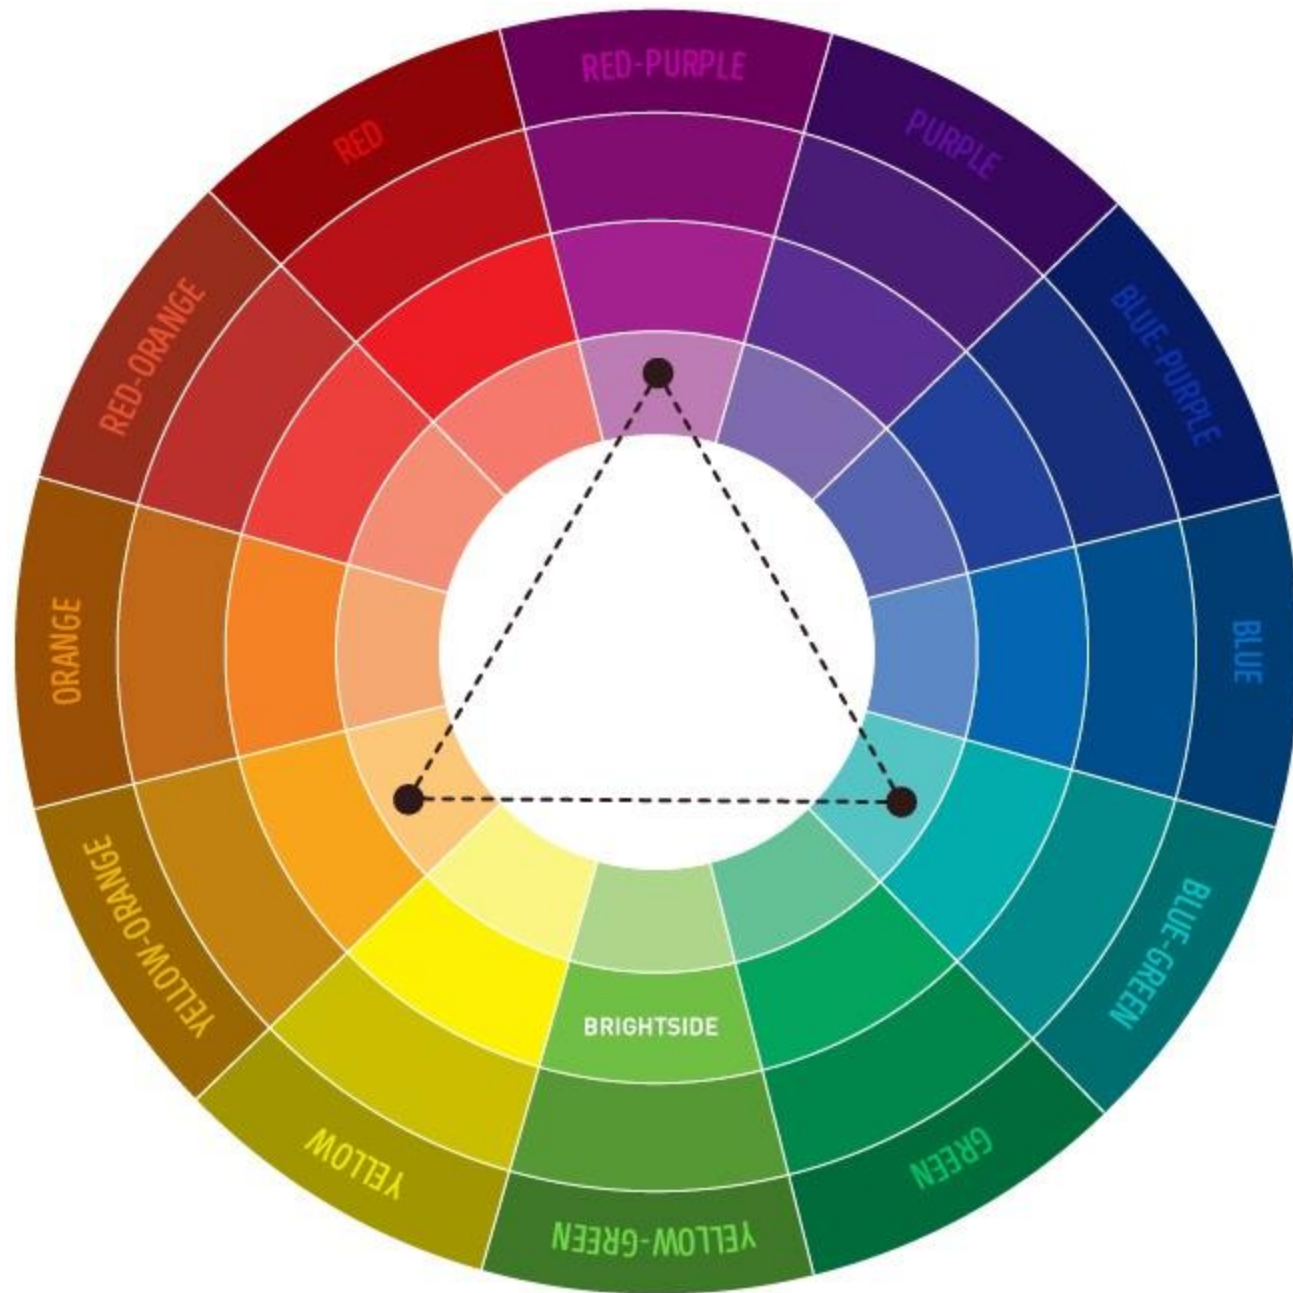

MUNI
SCI

Práce s barvami v grafice

Barevné modely

- popis barev podle jejich zastoupení v jednotlivých složkách
- **RGB** – digitální
- **CMYK** – tisk

RGB

RGB

- aditivní barevný model – kombinací vzniká barva s vyšší světlostí
- používá světelné zdroje (monitory, projektory)
- kombinace sytosti tří barev => nová barva

Další model

CMYK

CMYK

- substraktivní barevný model – kombinací barev se ubírá světlost
- využívá odraz světla (tiskárny)
- práce s pigmentem

Kombinování barev

<https://brightside.me/article/the-ultimate-color-combinations-cheat-sheet-92405/>

Cit pro barvy

Monochromatické barvy – černá, bílá, barva v odstínech

Analogické barvy – sousedící barvy

Komplementární barvy – naproti sobě

Cit pro barvy

Pozor na podklady

Cit pro barvy

<https://www.sessions.edu/color-calculator/>