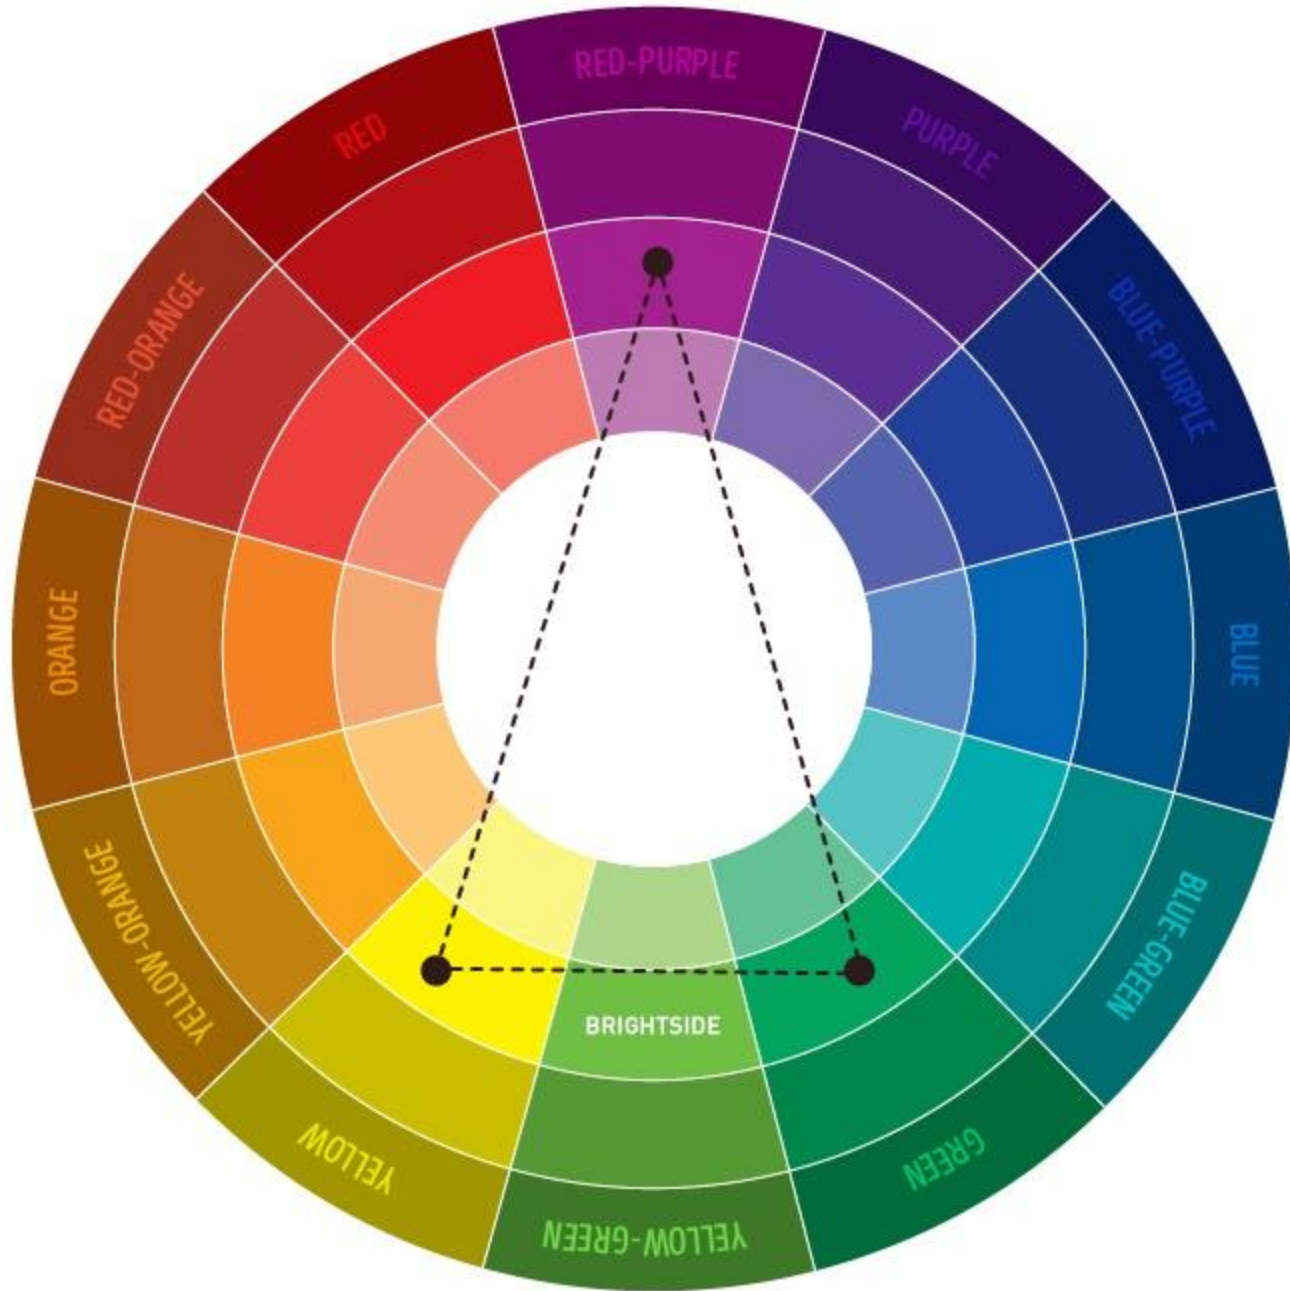

MUNI
SCI

Práce s barvami v grafice

Barevné modely

- popis barev podle jejich zastoupení v jednotlivých složkách
- **RGB** – digitální
- **CMYK** – tisk

RGB

RGB

- aditivní barevný model – kombinací vzniká barva s vyšší světlostí
- používá světelné zdroje (monitory, projektory)
- kombinace sytosti tří barev => nová barva

Další model

CMYK

CMYK

- substraktivní barevný model – kombinací barev se ubírá světlost
- využívá odraz světla (tiskárny)
- práce s pigmentem

Kombinování barev

<https://brightside.me/article/the-ultimate-color-combinations-cheat-sheet-92405/>

Cit pro barvy

Monochromatické barvy – černá, bílá, barva v odstínech

Analogické barvy – sousedící barvy

Komplementární barvy – naproti sobě

Cit pro barvy

Pozor na podklady

Cit pro barvy

<https://www.sessions.edu/color-calculator/>

<https://color.adobe.com/cs/create>