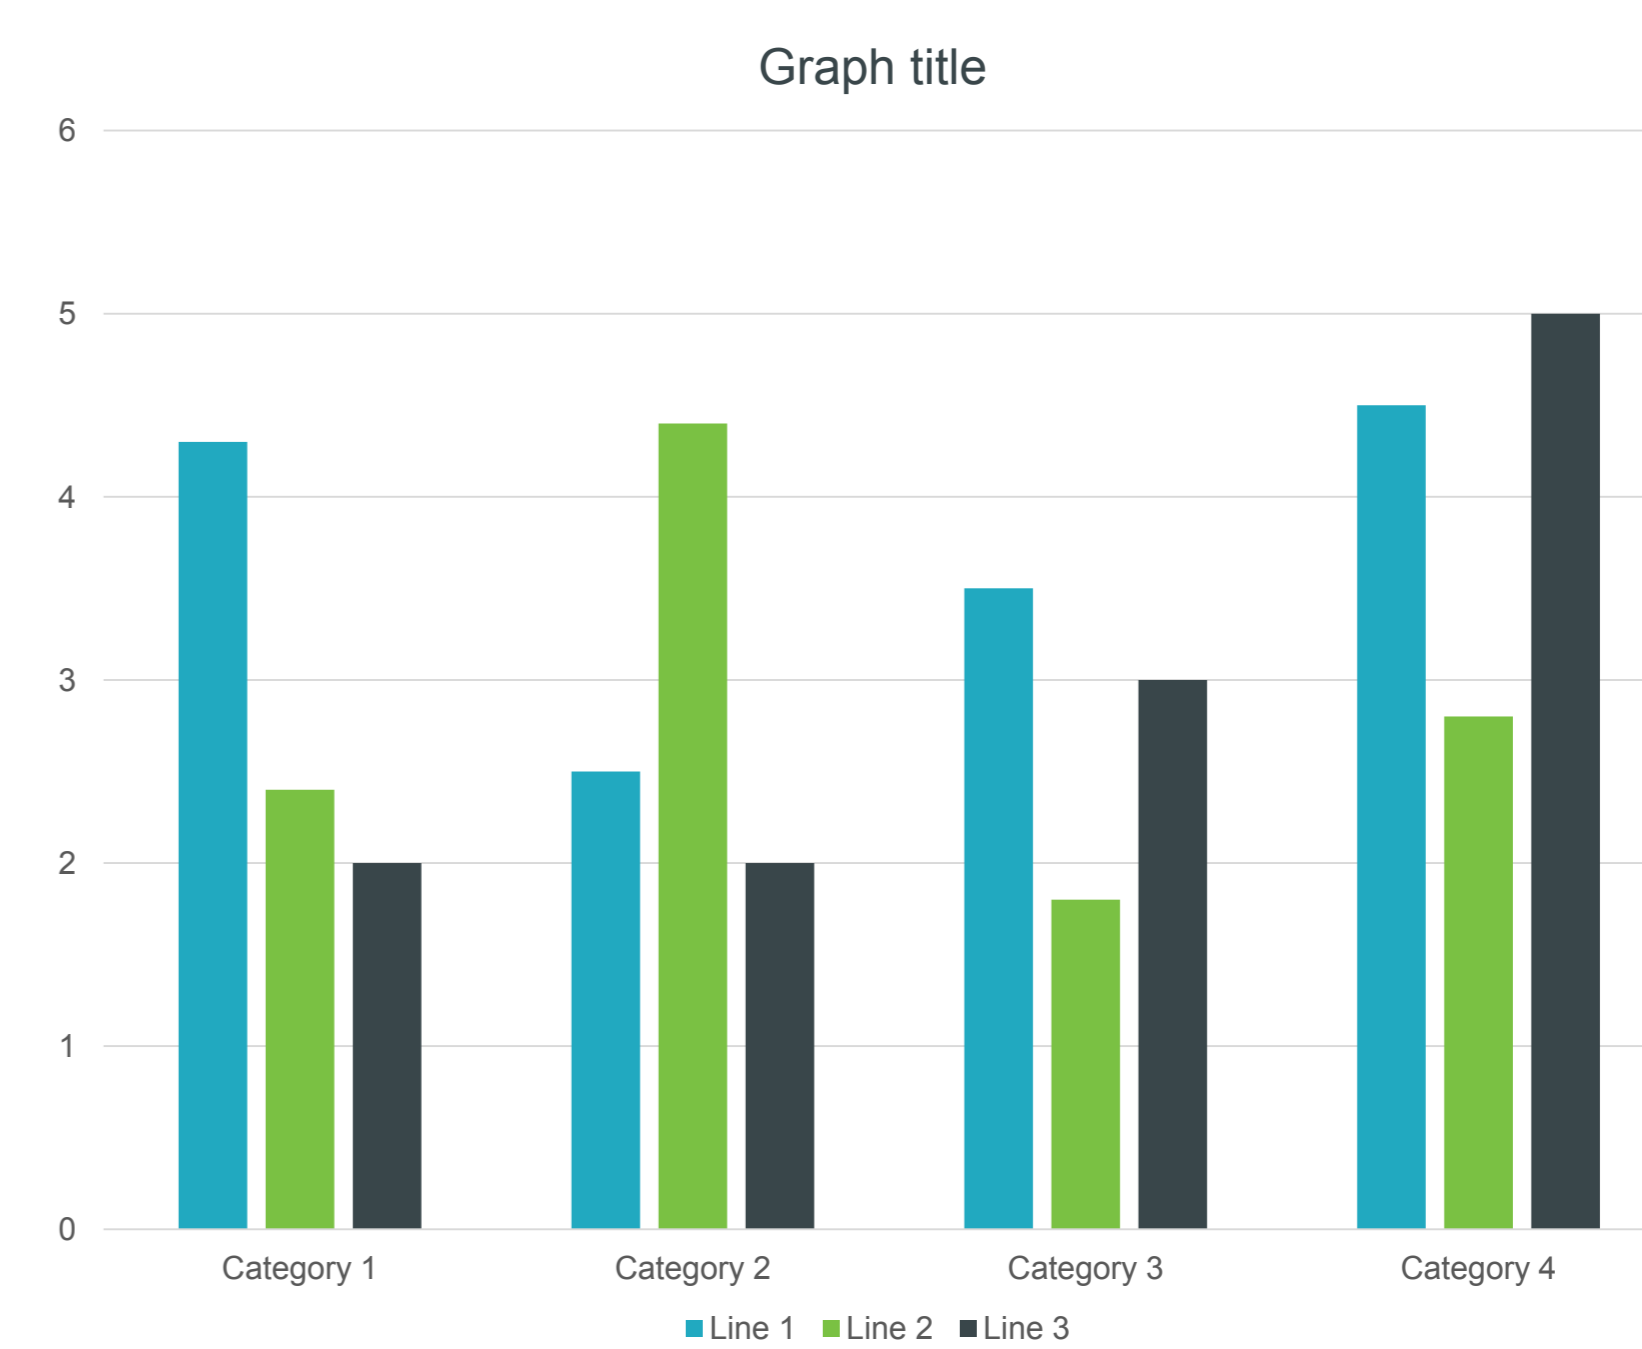

- Poster typeface is Arial
- Text basic colour: RGB 57/70/74
- Highlighted text colours:
  - RGB 122/193/67 (CEITEC Green)
  - RGB 33/169/192

Header 1	Header 2	Header 3
Cell	Value	Value
Cell	Value	Value
Cell	Value	Value
Cell	Value	Value
Cell	Value	Value
Cell	Value	Value
Cell	Value	Value
Cell	Value	Value
Cell	Value	Value
Cell	Value	Value