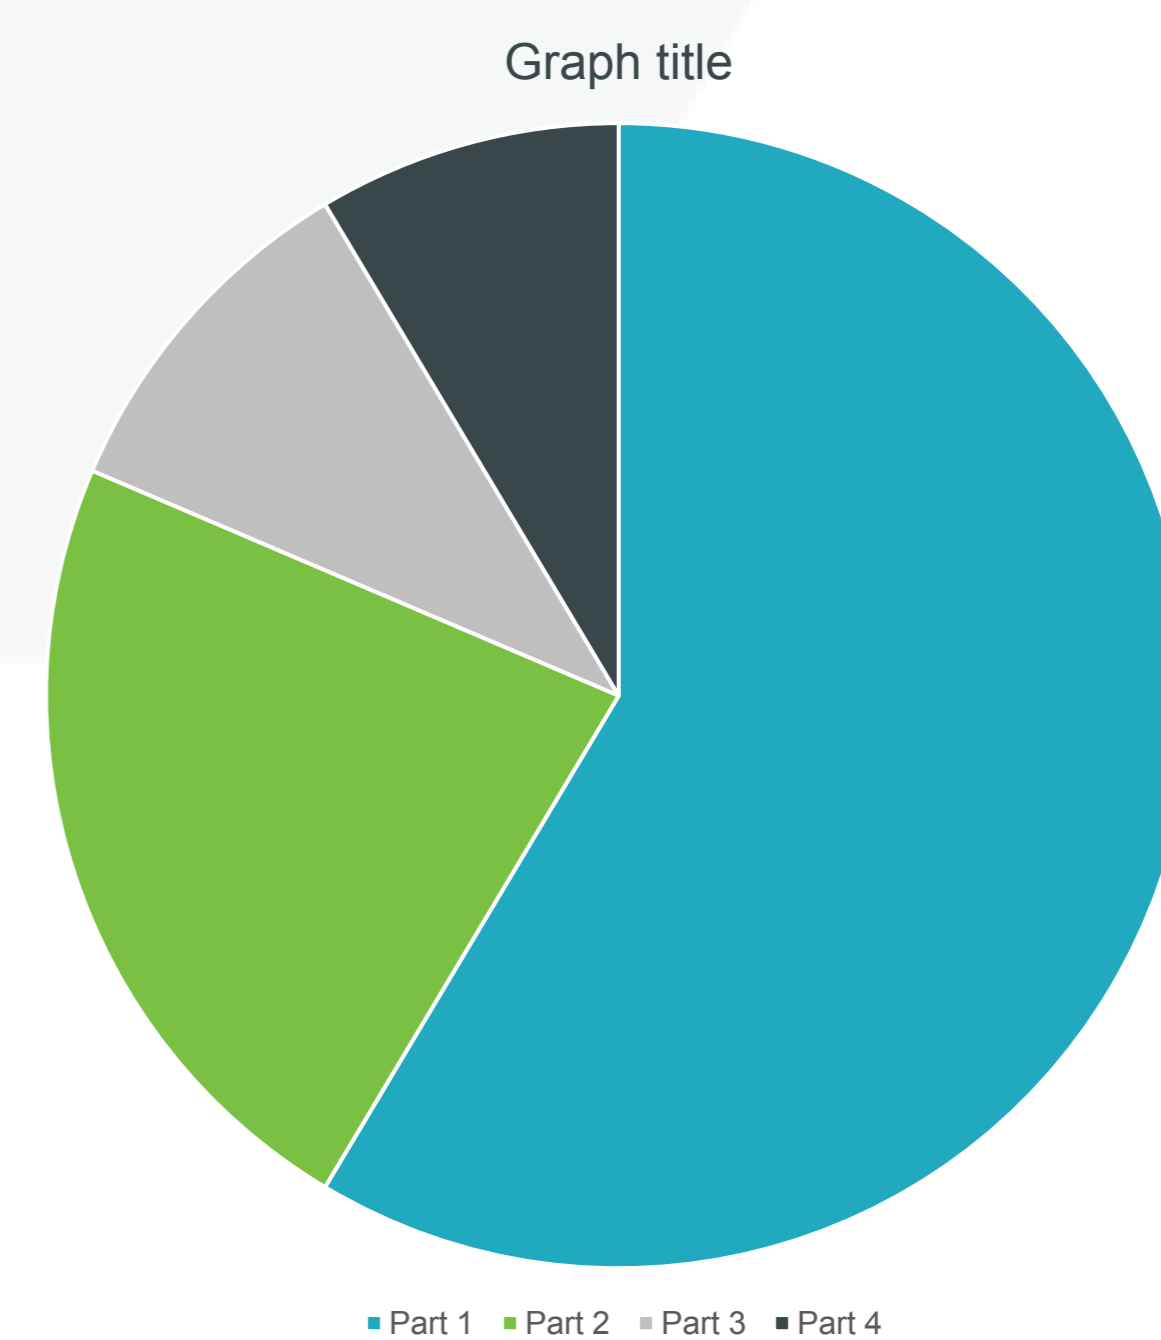

- Poster typeface is Arial
- Text basic colour: RGB 57/70/74
- Highlighted text colours:
  - RGB 122/193/67 (CEITEC Green)
  - RGB 33/169/192

Header 1	Header 2	Header 3
Cell	Value	Value
Cell	Value	Value
Cell	Value	Value
Cell	Value	Value
Cell	Value	Value
Cell	Value	Value
Cell	Value	Value
Cell	Value	Value
Cell	Value	Value
Cell	Value	Value