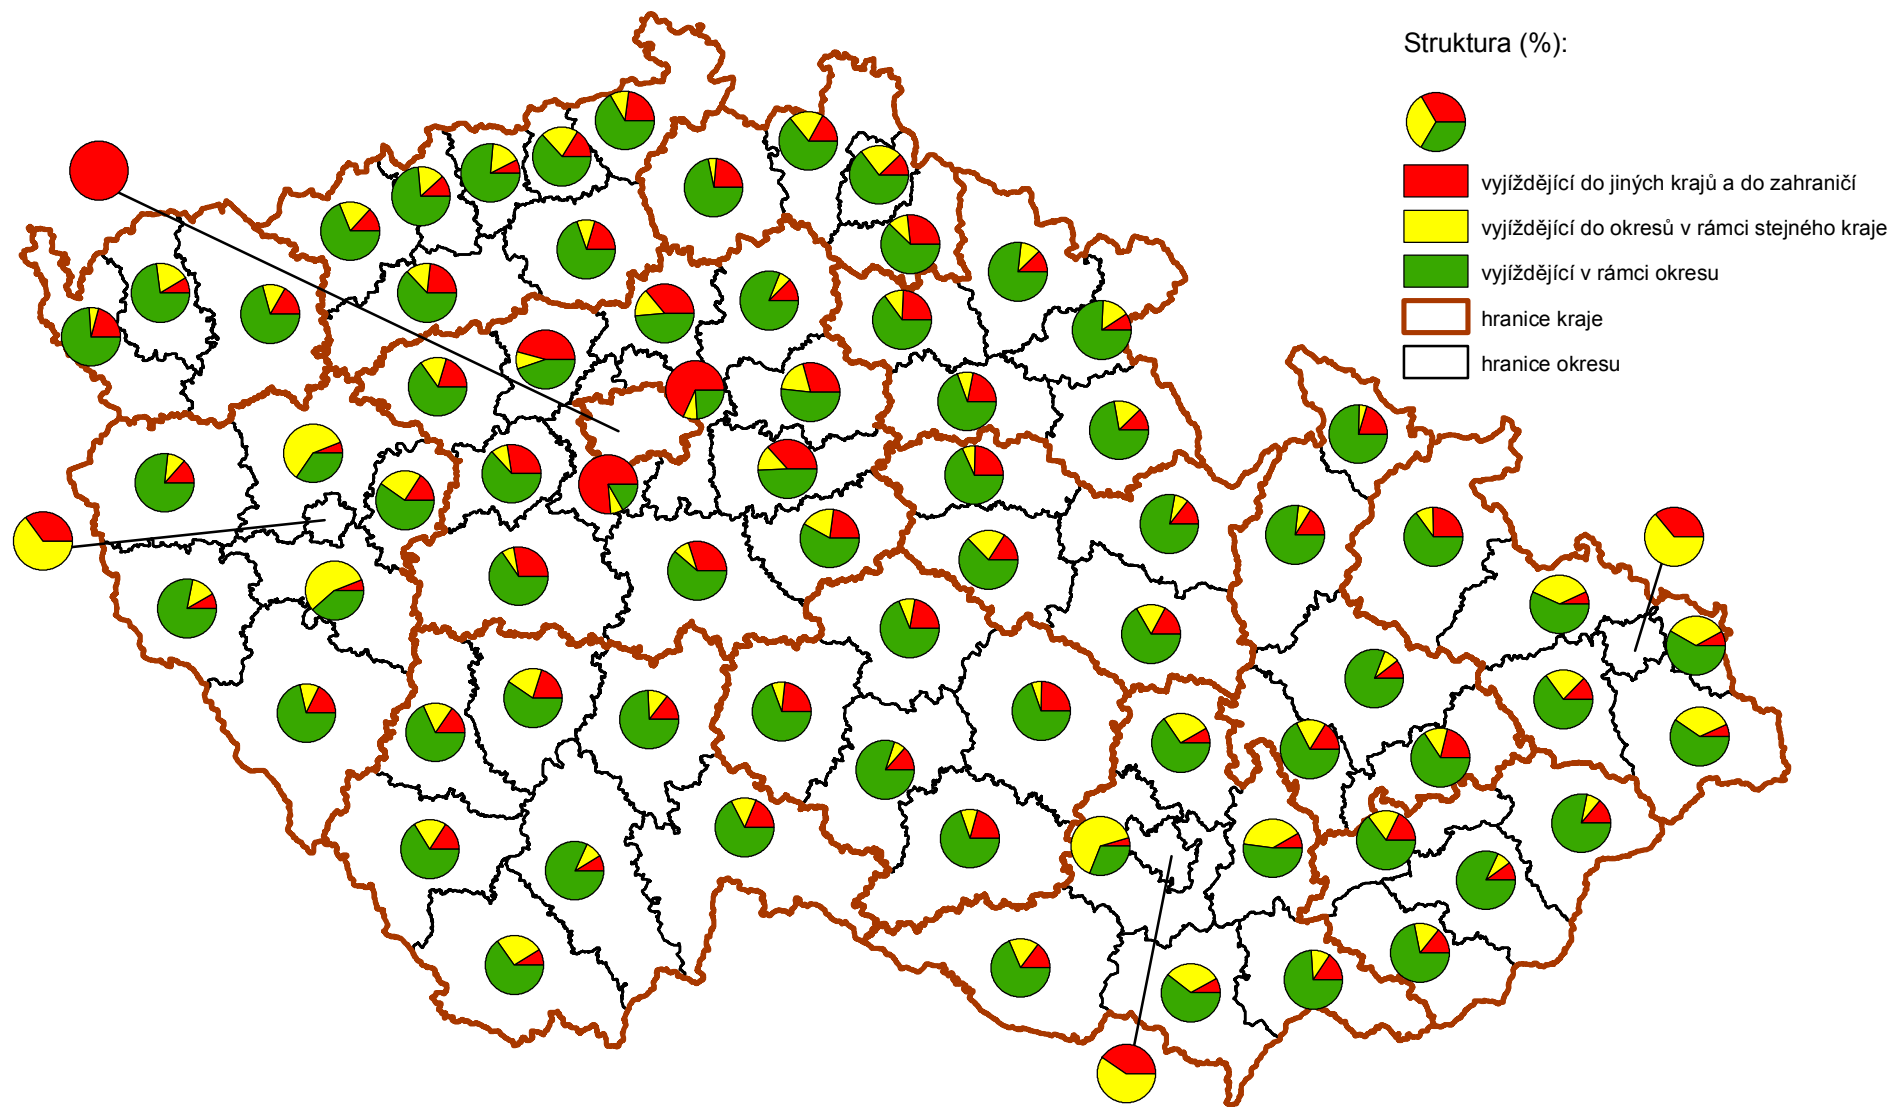

MAPOVÁ ČÁST

Česká republika

Bilance dojížd'ky a vyjížd'ky do zaměstnání - SLDB 2001

Podíl vyjíždějících do zaměstnání ze zaměstnaných osob - SLDB 2001

Podíl vyjíždějících žáků, studentů a učňů z vyjíždějících celkem - SLDB 2001

Struktura vyjížd'ky do zaměstnání podle místa dojížd'ky - SLDB 2001

Struktura vyjížd'ky žáků, studentů a učňů podle místa dojížd'ky - SLDB 2001

Tab. č. 714 Obyvatelstvo vyjíždějící do zaměstnání a do školy podle pohlaví, věku a podle obce vyjížděky a obce dojížděky