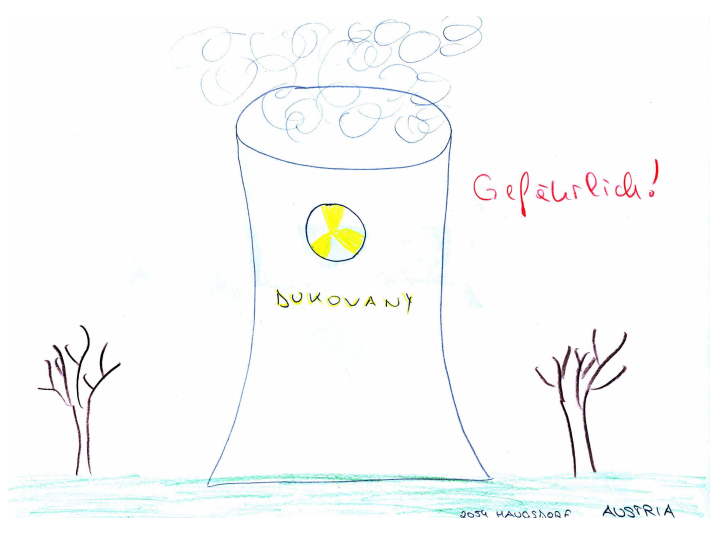

Příklady mentálních map: Percepce bezpečného místa

Domov

Škola a nedaleké okolí

Příklady mentálních map: Percepce nebezpečného místa

Místo častých dopravních nehod

Jaderná elektrárna Dukovany

Příklady mentálních map: Vlastní zkušenosti (autopsie)

NE BEZPEČNĚ - PŘÍHĚTIKÁ

Očitý svědek nehody, při které zemřelo několik lidí

Očitý svědek povodní (jaro 2006)

Příklady mentálních map: Massmédia

Student - Znojmo

Jaderná elektrárna Dukovany:
- pozitivní = energie, zaměstnává lidi
- negativní = možnost problému

Student - Retz

Jaderná elektrárna Dukovany:
pouze negativní pohled