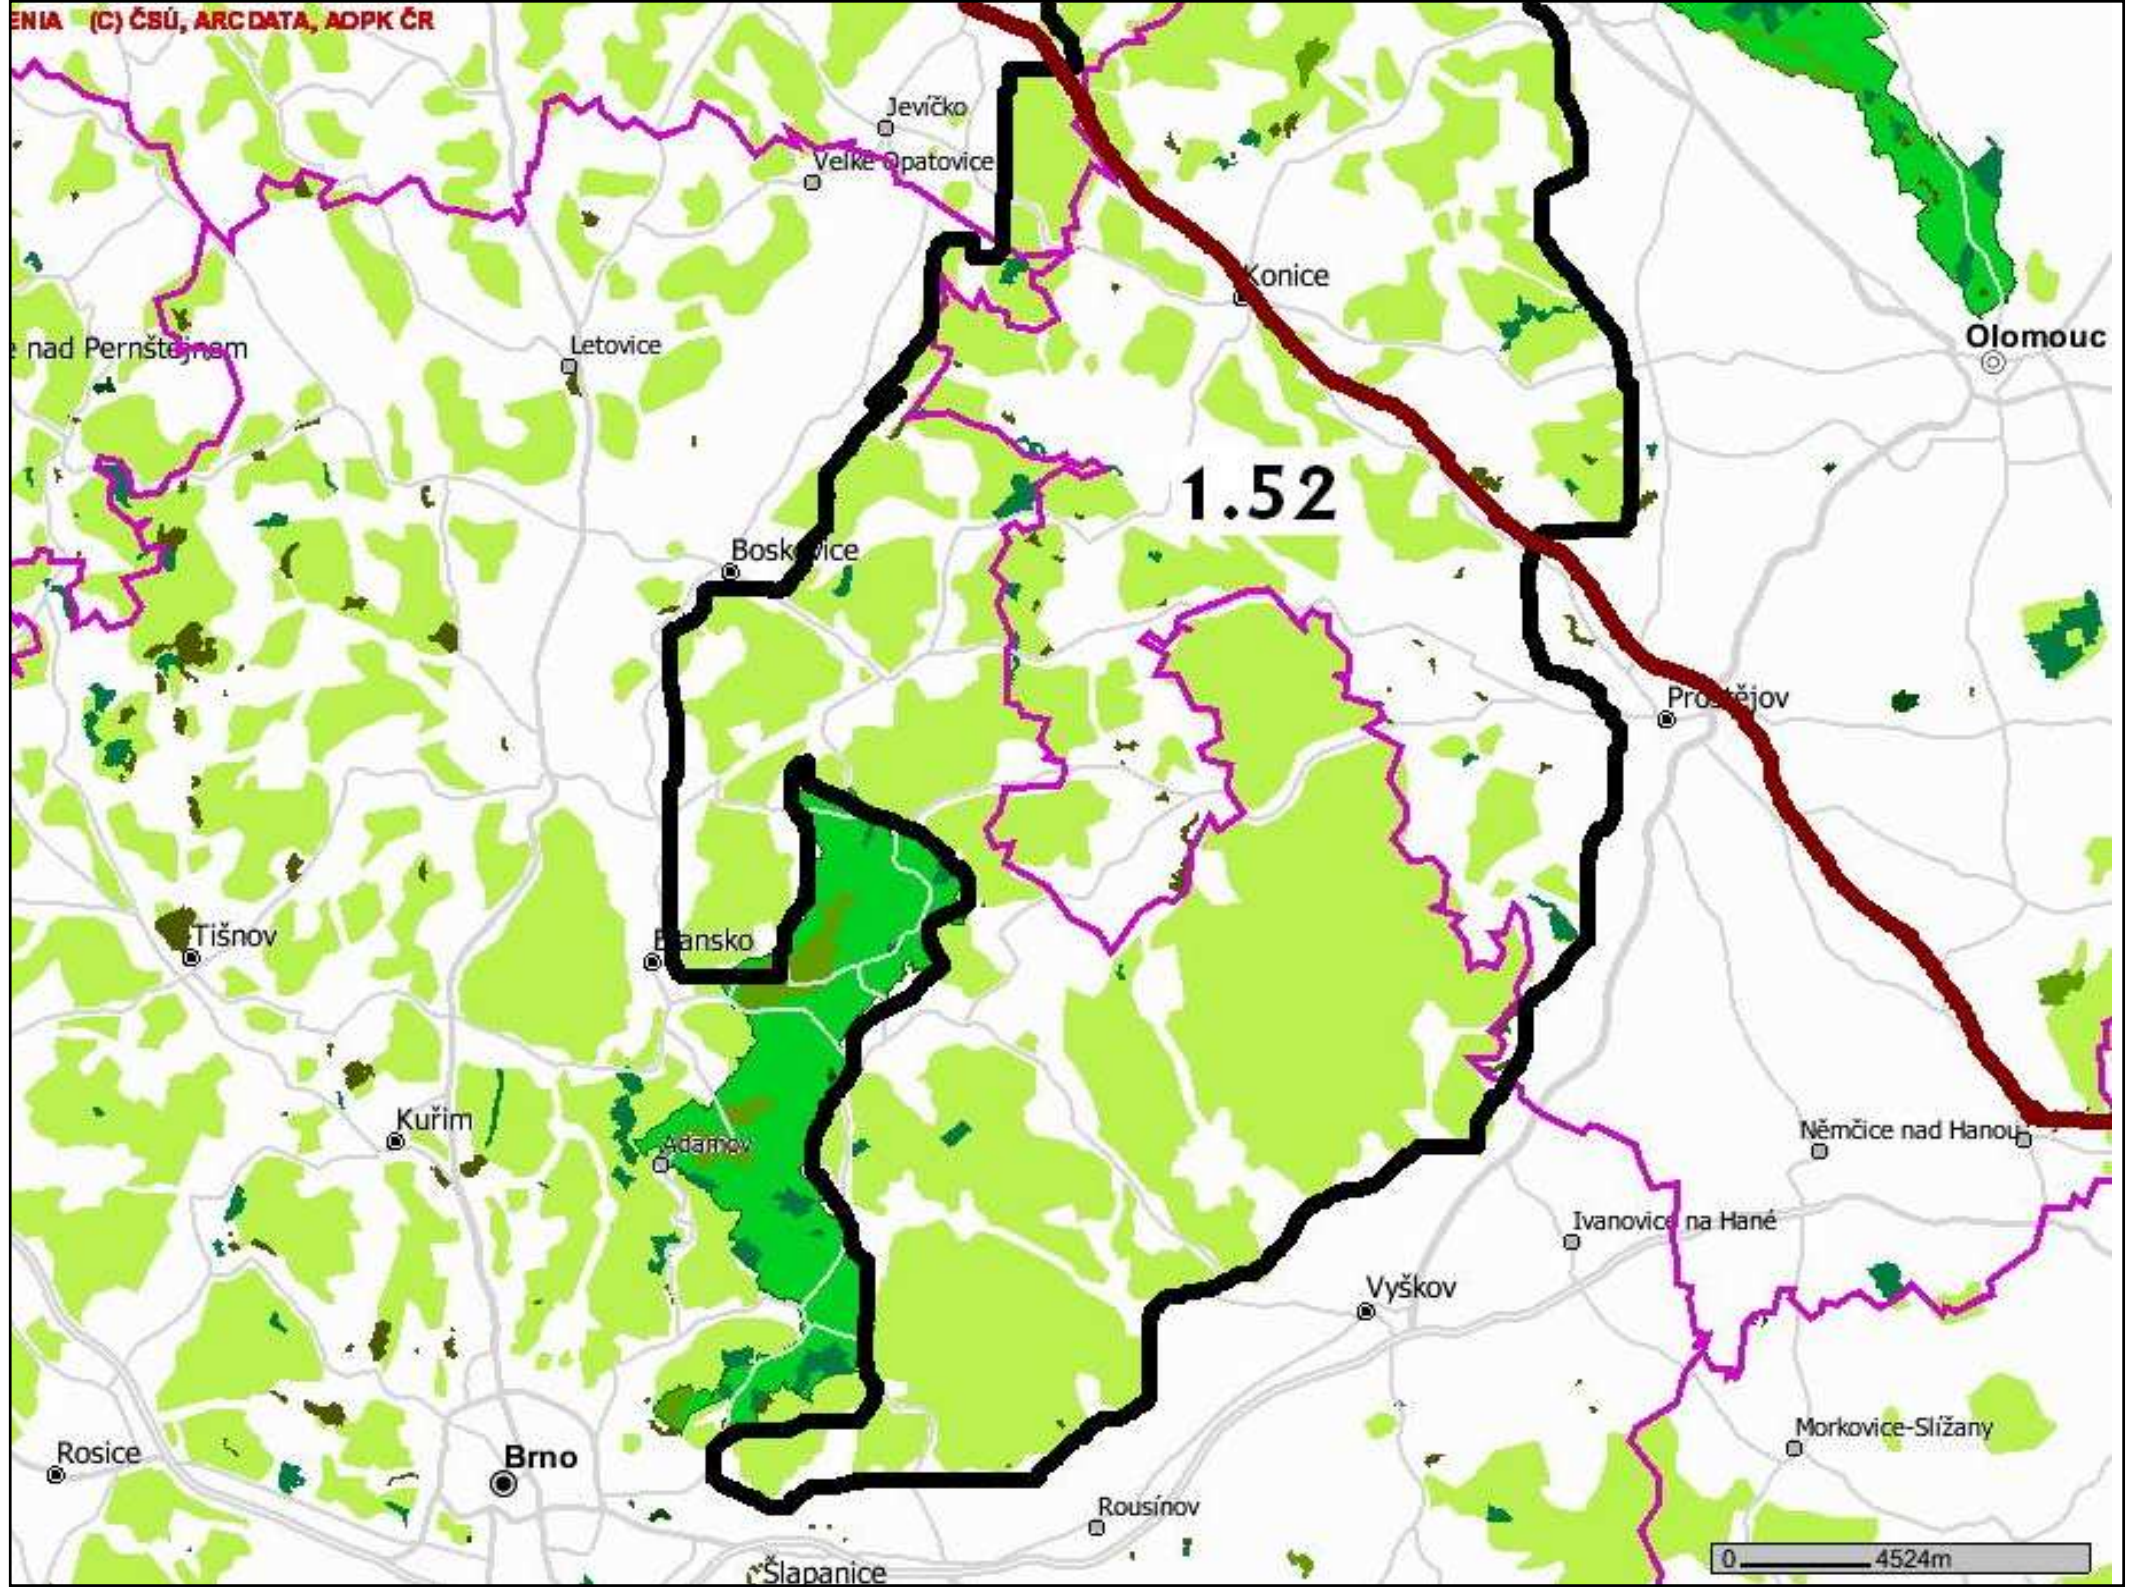

[www.stripky.cz](http://www.stripky.cz)

Dobrotovo lázeň

GUINNESS

BEER

+

,

)

#