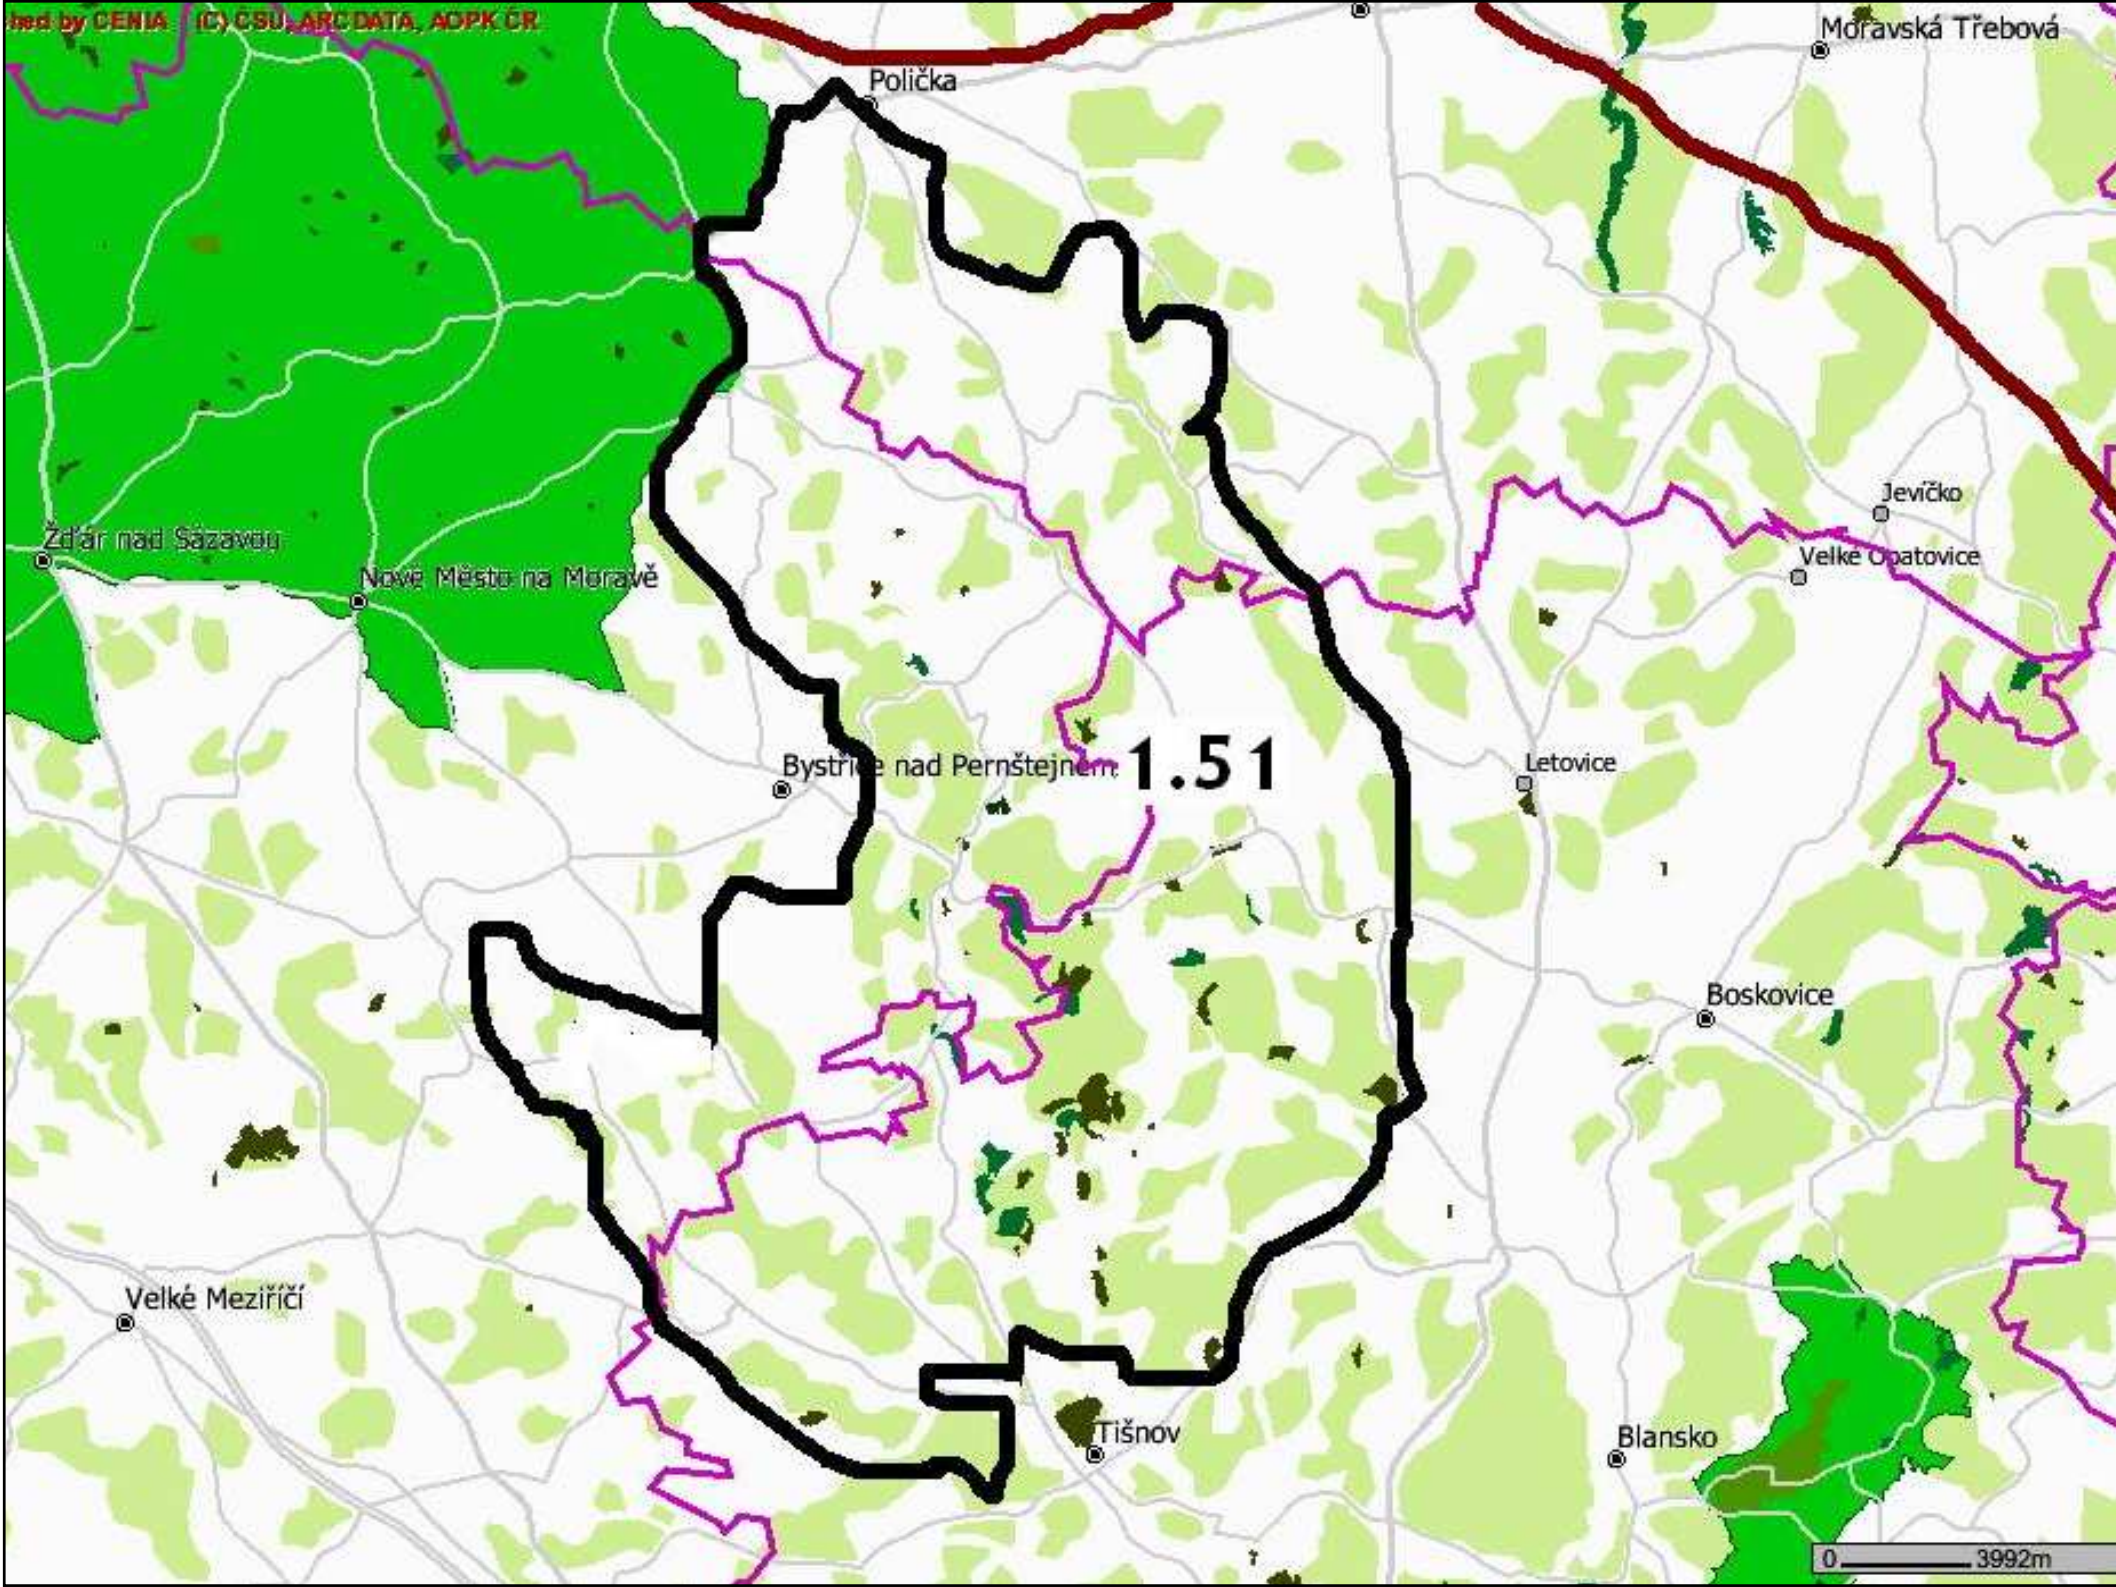

Polička

Mořavská Třebová

Zdar nad Sázavou

Nové Město na Moravě

Jevíčko

Velké Opatovice

Bystrice nad Pernštejnem

1.51

Letovice

Boskovice

Velké Meziříčí

Tišnov

Blansko