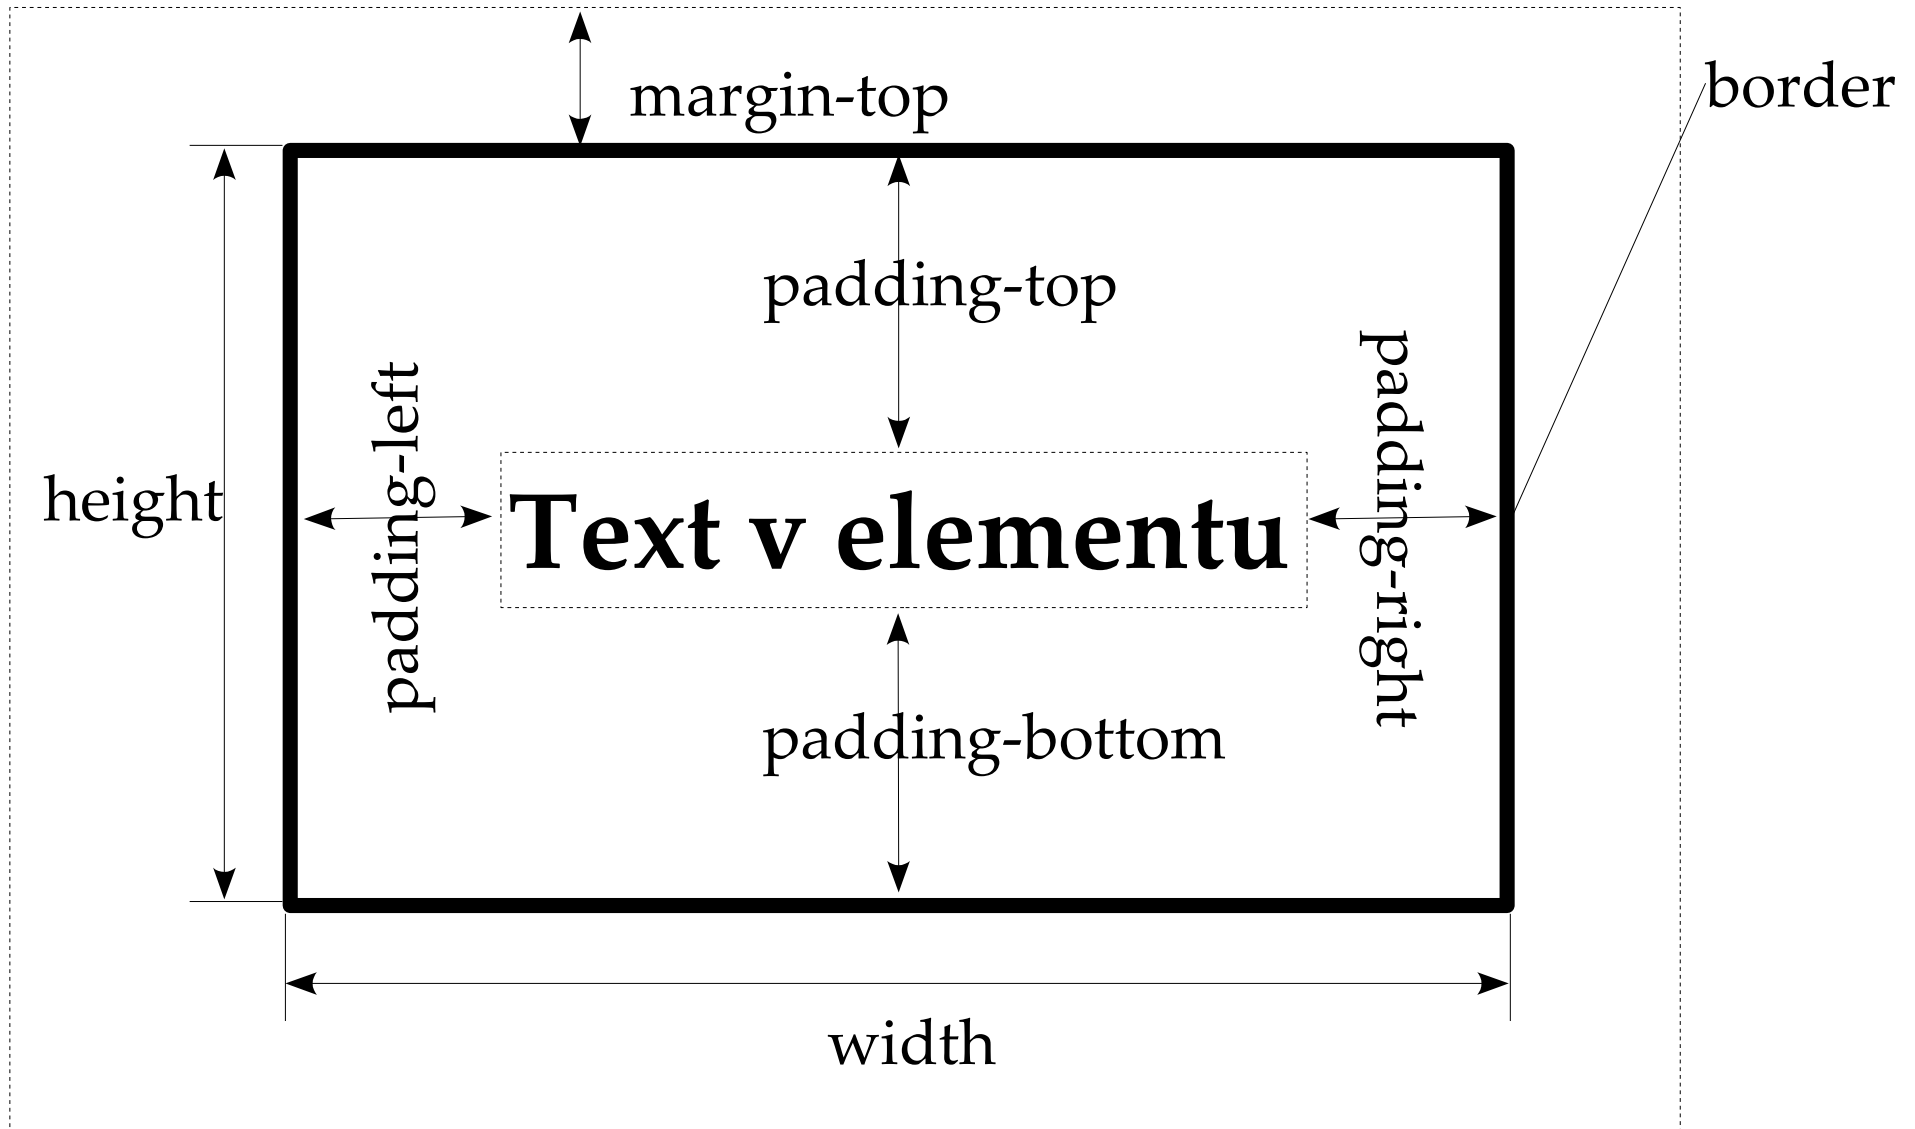

Odsazení a rozměry