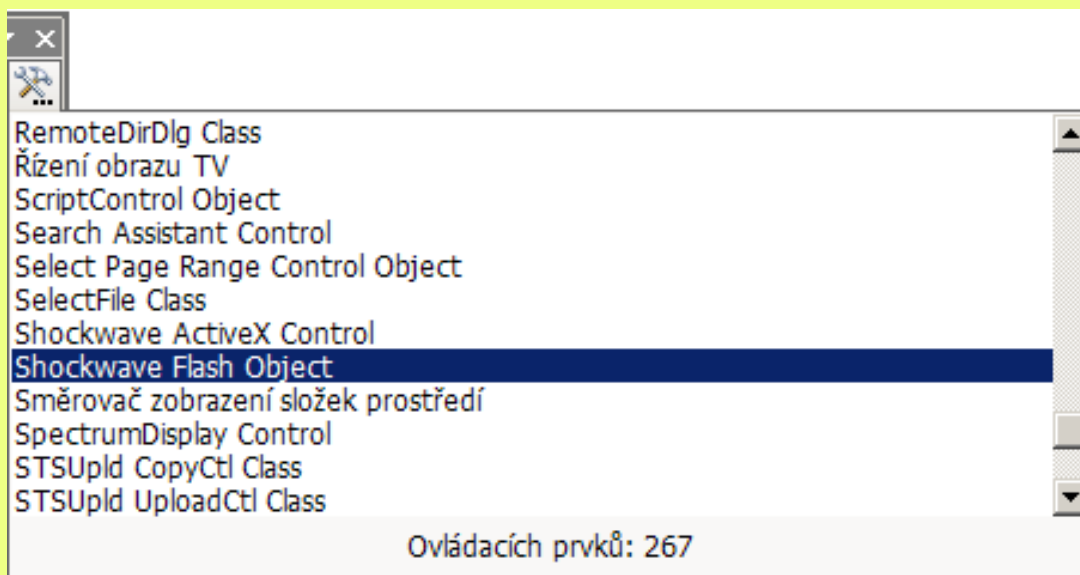

# **Vložení Flashe do MS PowerPoint**

řešení předpokládá instalaci  
přehrávače Macromedia Flash

Zobrazte si ovládací panel, který umožňuje vložit ovládací prvky:  
*Zobrazit > Panely nástrojů > Ovládací prvky.*

Poslední ikonka vyvolá nabídku *Dalších ovládacích prvků*; vyberte **Shockwave Flash Object**.

Nakreslete myší rámeček o velikosti budoucí flashové animace.

Dvojklikem do tohoto rámečku vyvoláte zobrazení okna *Microsoft Visual Basic*.