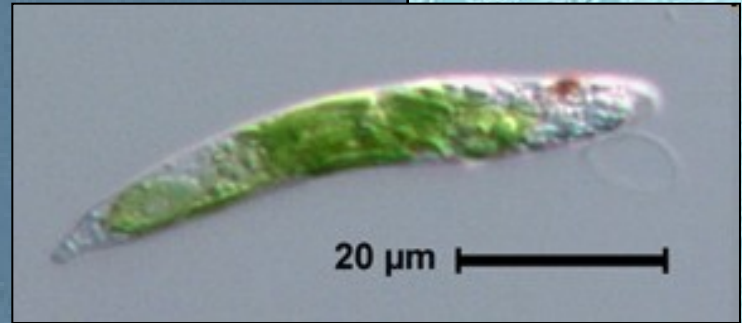

CVIČENÍ 02

PROTOZOA -

Euglenophyta, Dinophyta

CHROMISTA - Cryptophyta

Odd.: Euglenophyta Třída: Euglenophyceae Řád: Euglenales

Euglena gracilis

<http://video.conncoll.edu/f/pasiv/lucid/Euglena-900.html>

Euglena sp.

© Carter-Lund&Lund

Odd.: Euglenophyta Třída: Euglenophyceae Řád: Euglenales

Odd.: Dinophyta Třída: Dinophyceae Řád: Peridinales

Ceratium sp.

<http://www.algaterra.net/ATDB/Pictures/Videos/Ceratium.mpg>

Odd.: Cryptophyta Třída: Cryptophyceae Řád: Cryptomonadales