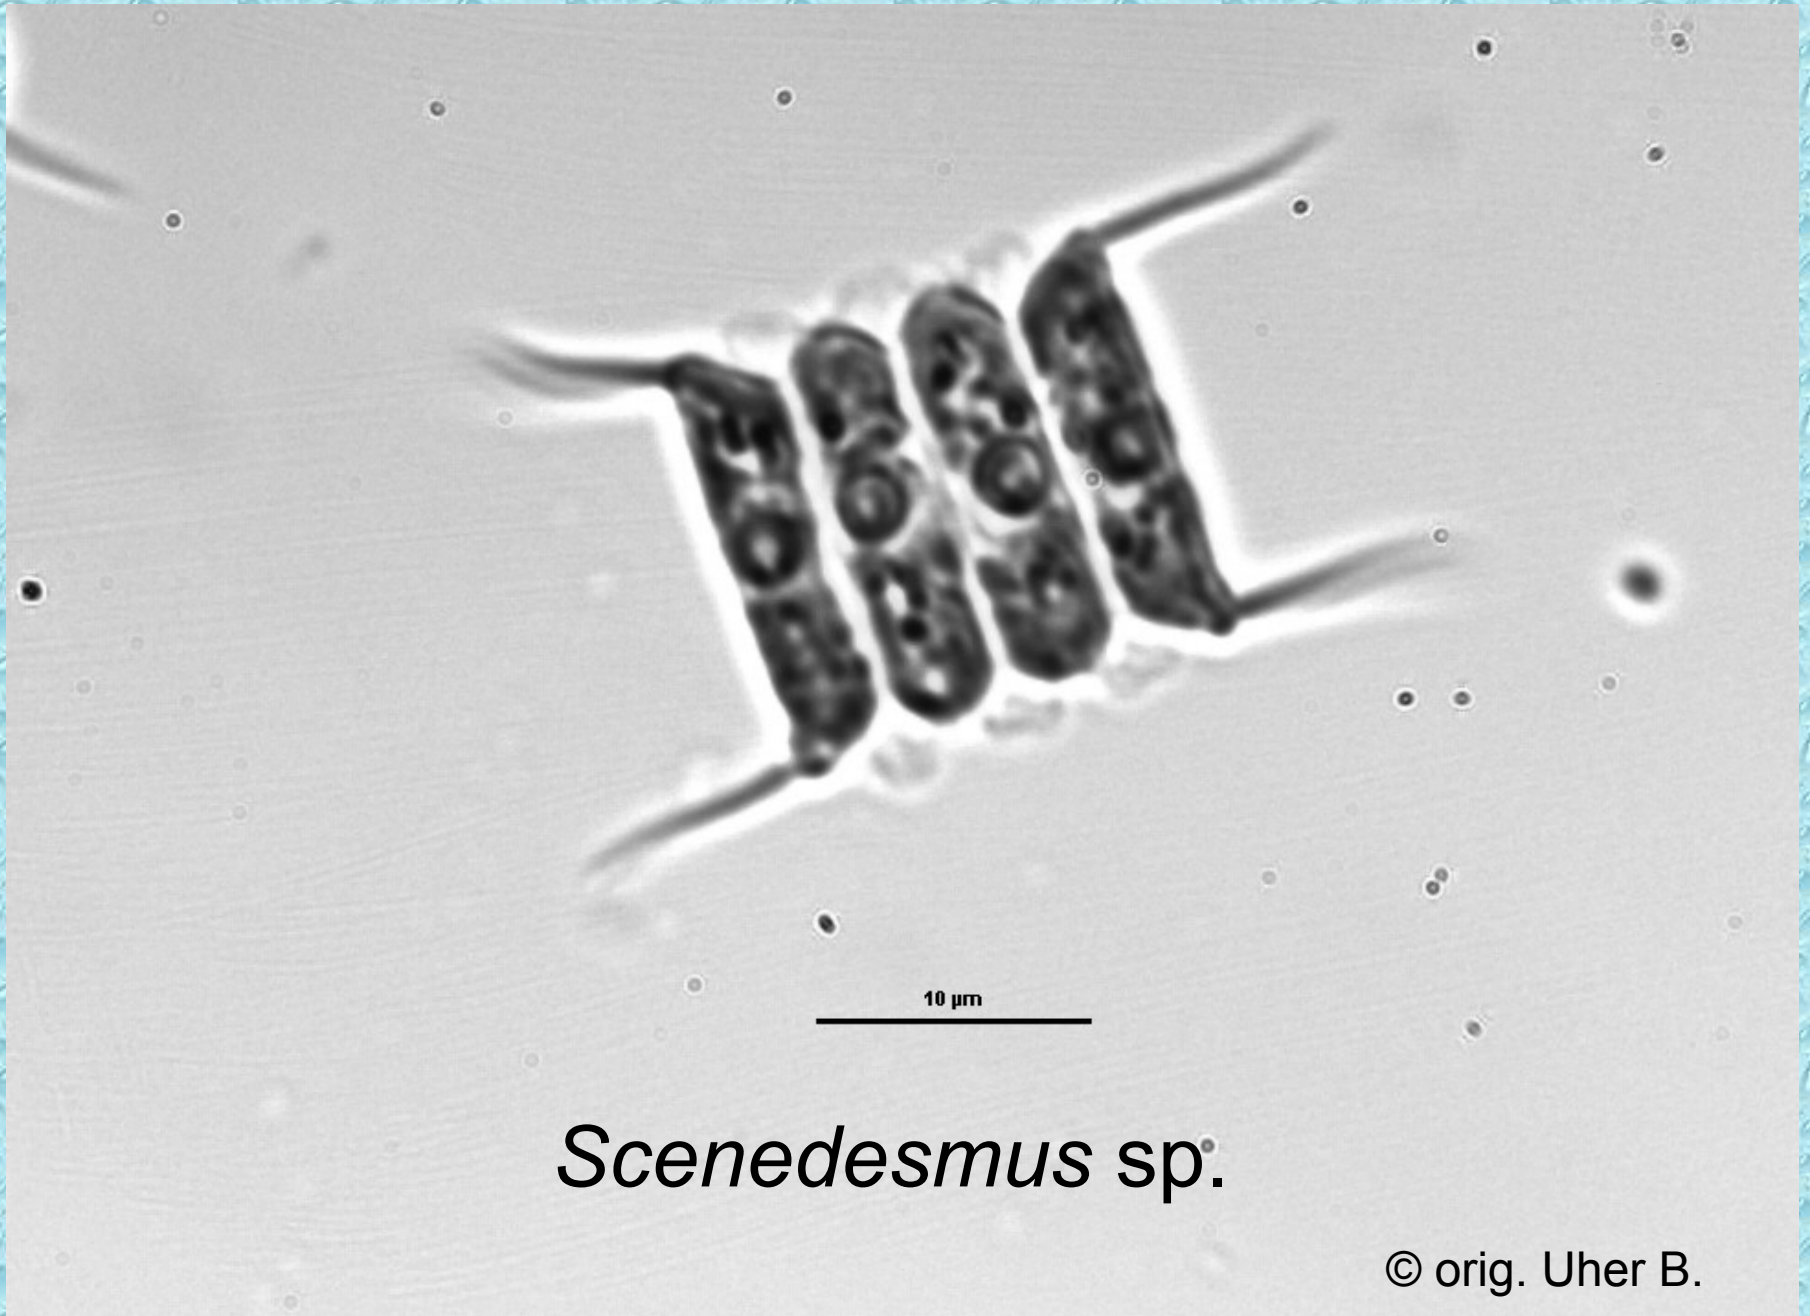

Kentrosphaera gibberosa

Vývojové stadia

a-k mladé buňky s nástěnným chloroplastem

l-p dospělé buňky s centrálním chloroplastem

q-r buňky s výčnělkem buňkové stěny

s, w zoosporangia

u - stará buňka

v - autosporangium

v' - autospory

x, y - prázdné sporangia

z-z'' - zoospory

Odd.: Chlorophyta Třída: Chlorophyceae Řád: Chlorococcales

Scenedesmus sp.

© orig. Uher B.

Scenedesmus sp.

10 μm