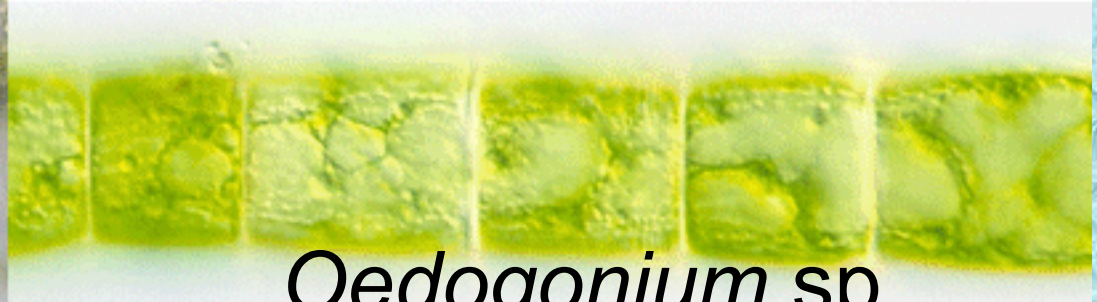

v' - autospory

x, y - prázdné sporangia

z-z'' - zoospory

Odd.: Chlorophyta Třída: Chlorophyceae Řád: Chlorococcales

Scenedesmus sp.

© orig. Uher B.

Scenedesmus sp.

10 μm

© orig. Uher B.

Scenedesmus sp.

dceřiné cenobium

10 μ m

Odd.: Chlorophyta Třída: Chlorophyceae Řád: Chlorococcales

Pediastrum sp.

Odd.: Chlorophyta Třída: Chlorophyceae
Řád: Oedogoniales

Oedogonium sp.

All after Entwisle et al. (1997)

Odd.: Chlorophyta Třída: Chlorophyceae Řád: Oedogoniales

Oedogonium sp.

© orig. Hájková L.

stefanokontní zoospora

Oedogonium sp.

Odd.: Chlorophyta Třída: Cladophorophyceae Řád: Cladophorales