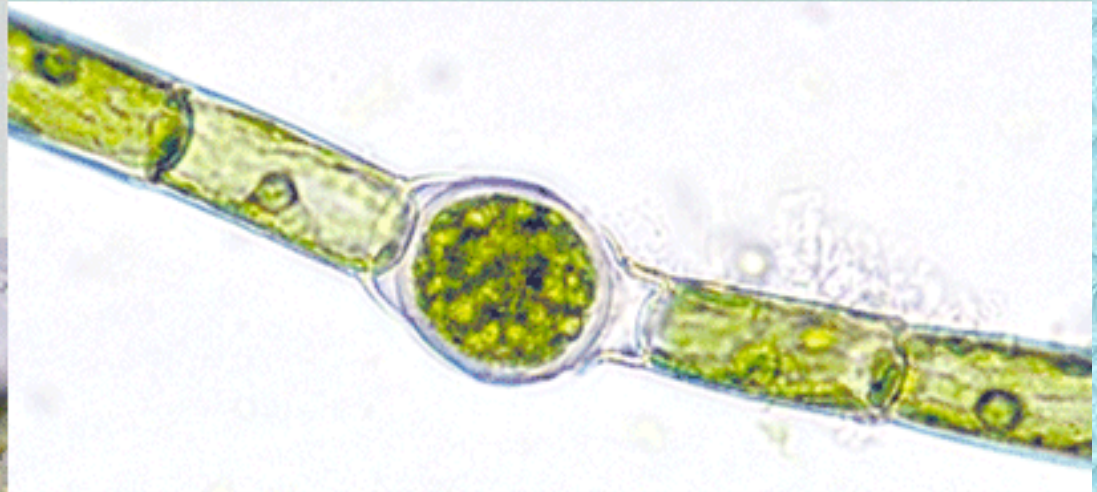

v' - autospory

x, y - prázdné sporangia

z-z'' - zoospory

Odd.: Chlorophyta Třída: Chlorophyceae Řád: Chlorococcales

Scenedesmus sp.

© orig. Uher B.

Scenedesmus sp.

10 μm

© orig. Uher B.

Scenedesmus sp.

dceřiné cenobium

10 μ m

Odd.: Chlorophyta Třída: Chlorophyceae Řád: Chlorococcales

Pediastrum sp.

Odd.: Chlorophyta Třída: Chlorophyceae
Řád: Oedogoniales

Oedogonium sp.

All after Entwisle et al. (1997)

Odd.: Chlorophyta Třída: Chlorophyceae Řád: Oedogoniales

Oedogonium sp.

© orig. Hájková L.

stefanokontní zoospora

Oedogonium sp.

Odd.: Chlorophyta Třída: Cladophorophyceae Řád: Cladophorales