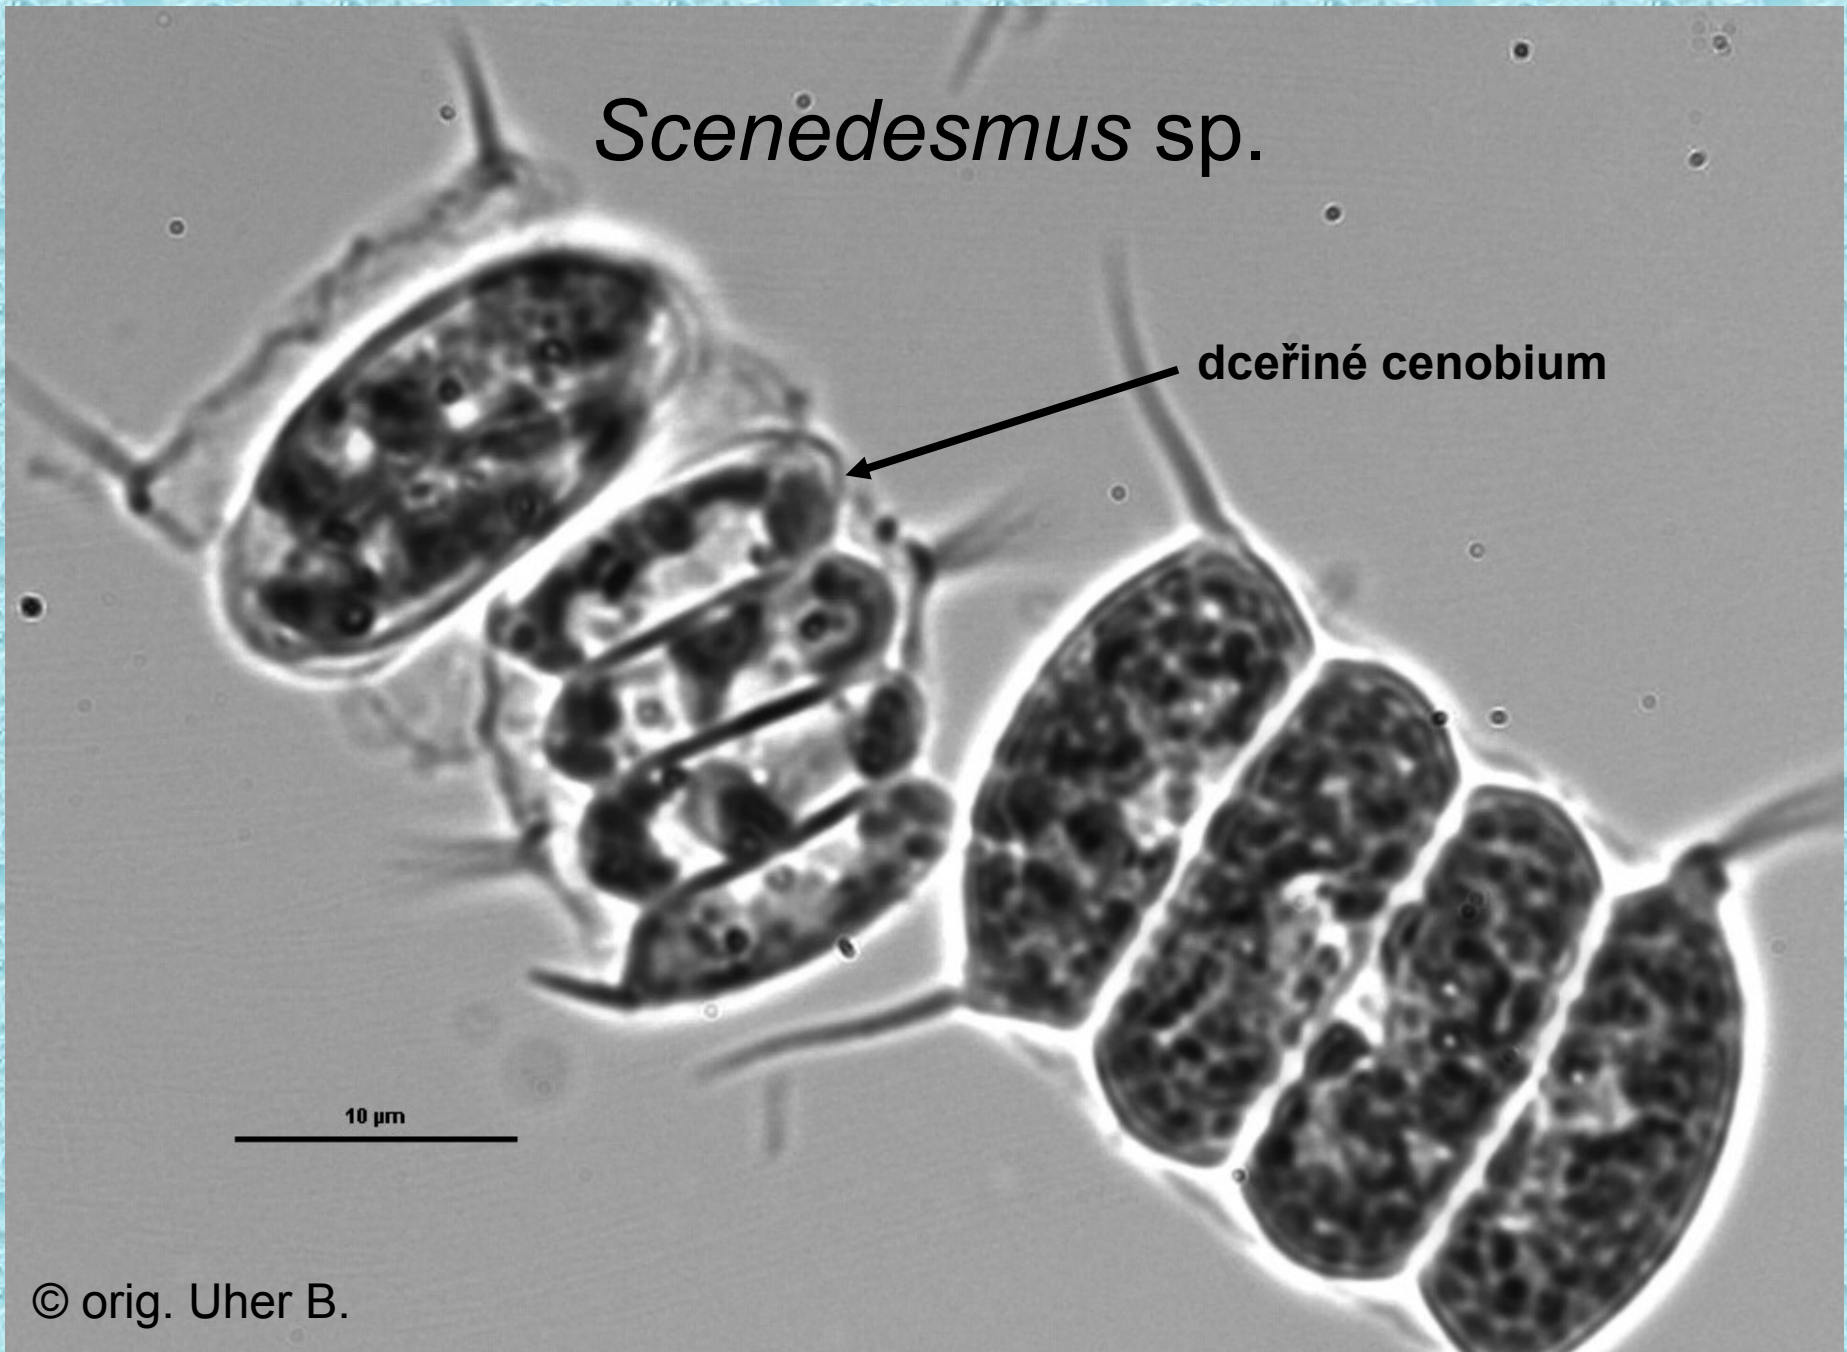

Scenedesmus sp.

dceřiné cenobium

10 μ m