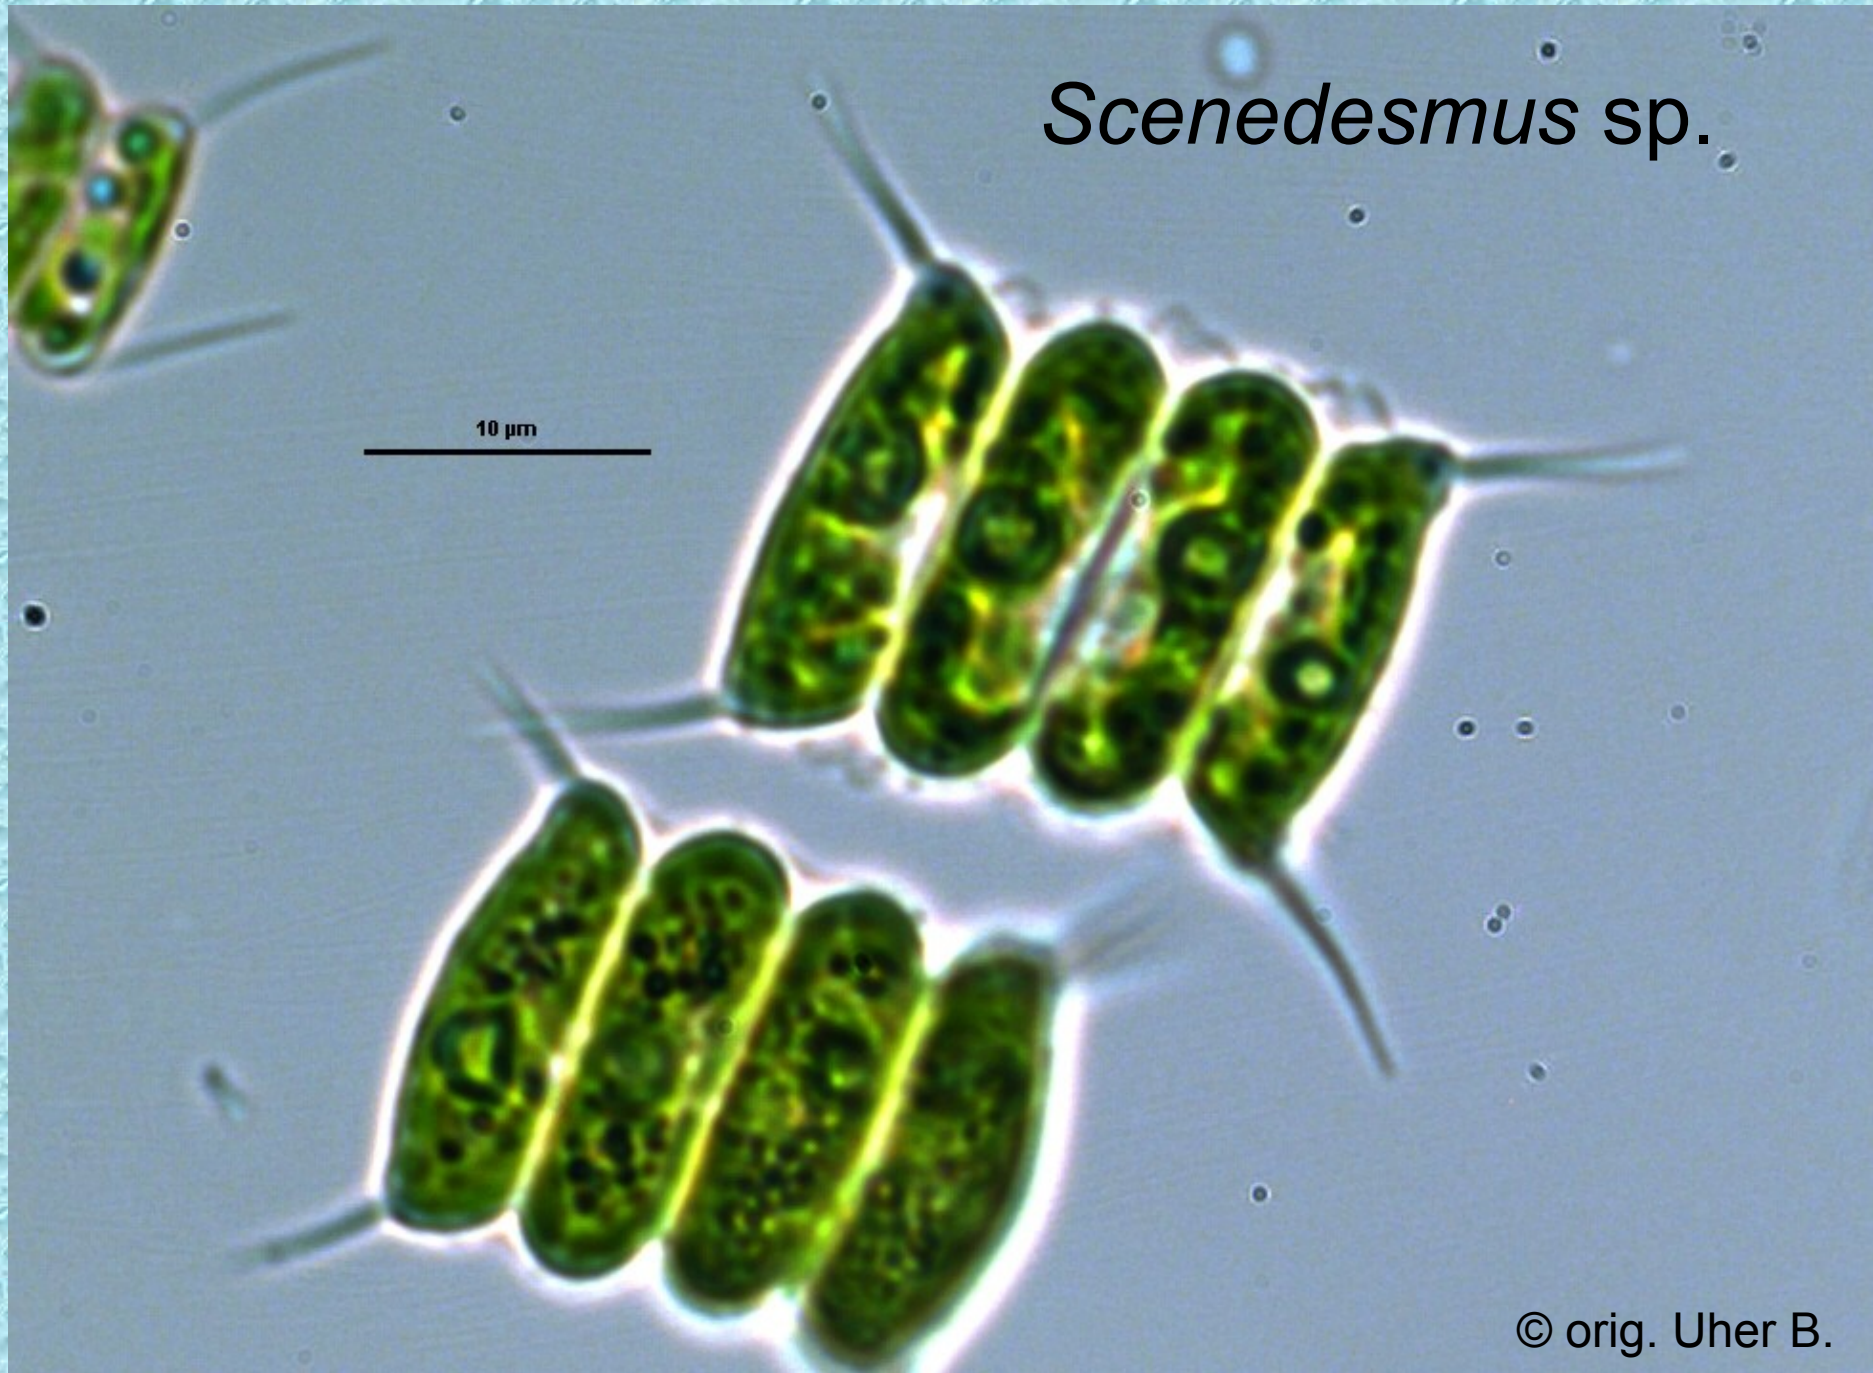

Scenedesmus sp.

10 μm

© orig. Uher B.