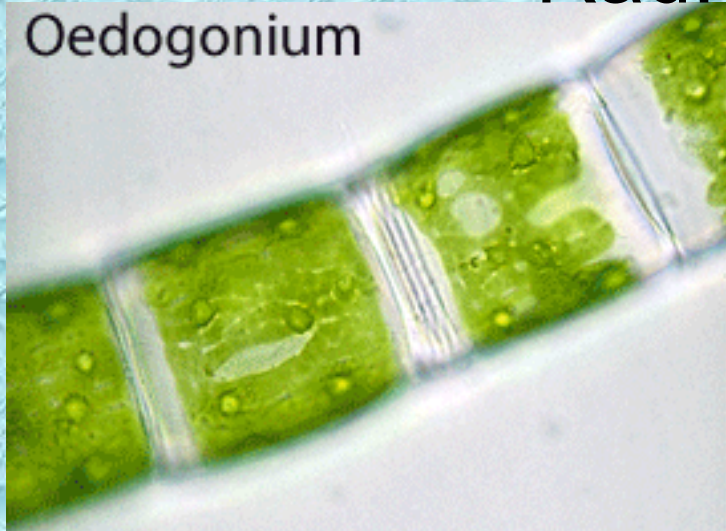

v' - autospory

x, y - prázdné sporangia

z-z'' - zoospory

Odd.: Chlorophyta Třída: Chlorophyceae Řád: Chlorococcales

Scenedesmus sp.

© orig. Uher B.

Scenedesmus sp.

10 μm

© orig. Uher B.

Scenedesmus sp.

dceřiné cenobium

10 μ m

Odd.: Chlorophyta Třída: Chlorophyceae Řád: Chlorococcales

Pediastrum sp.

Odd.: Chlorophyta Třída: Chlorophyceae
Řád: Oedogoniales

Oedogonium sp.