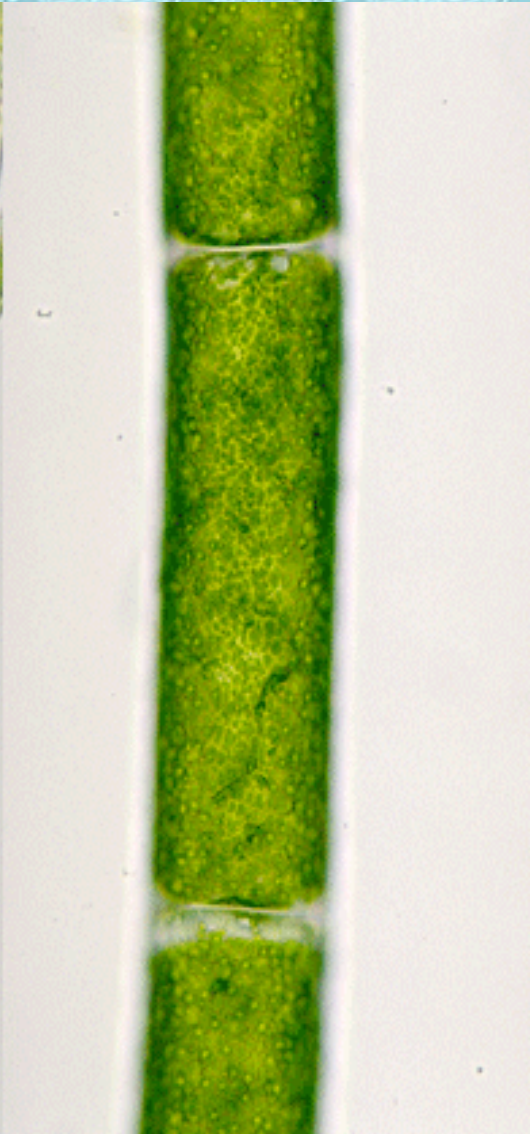

Odd.: Chlorophyta Třída: Cladophorophyceae Řád: Cladophorales

Cladophora

All after Entwisle et al. (1997)