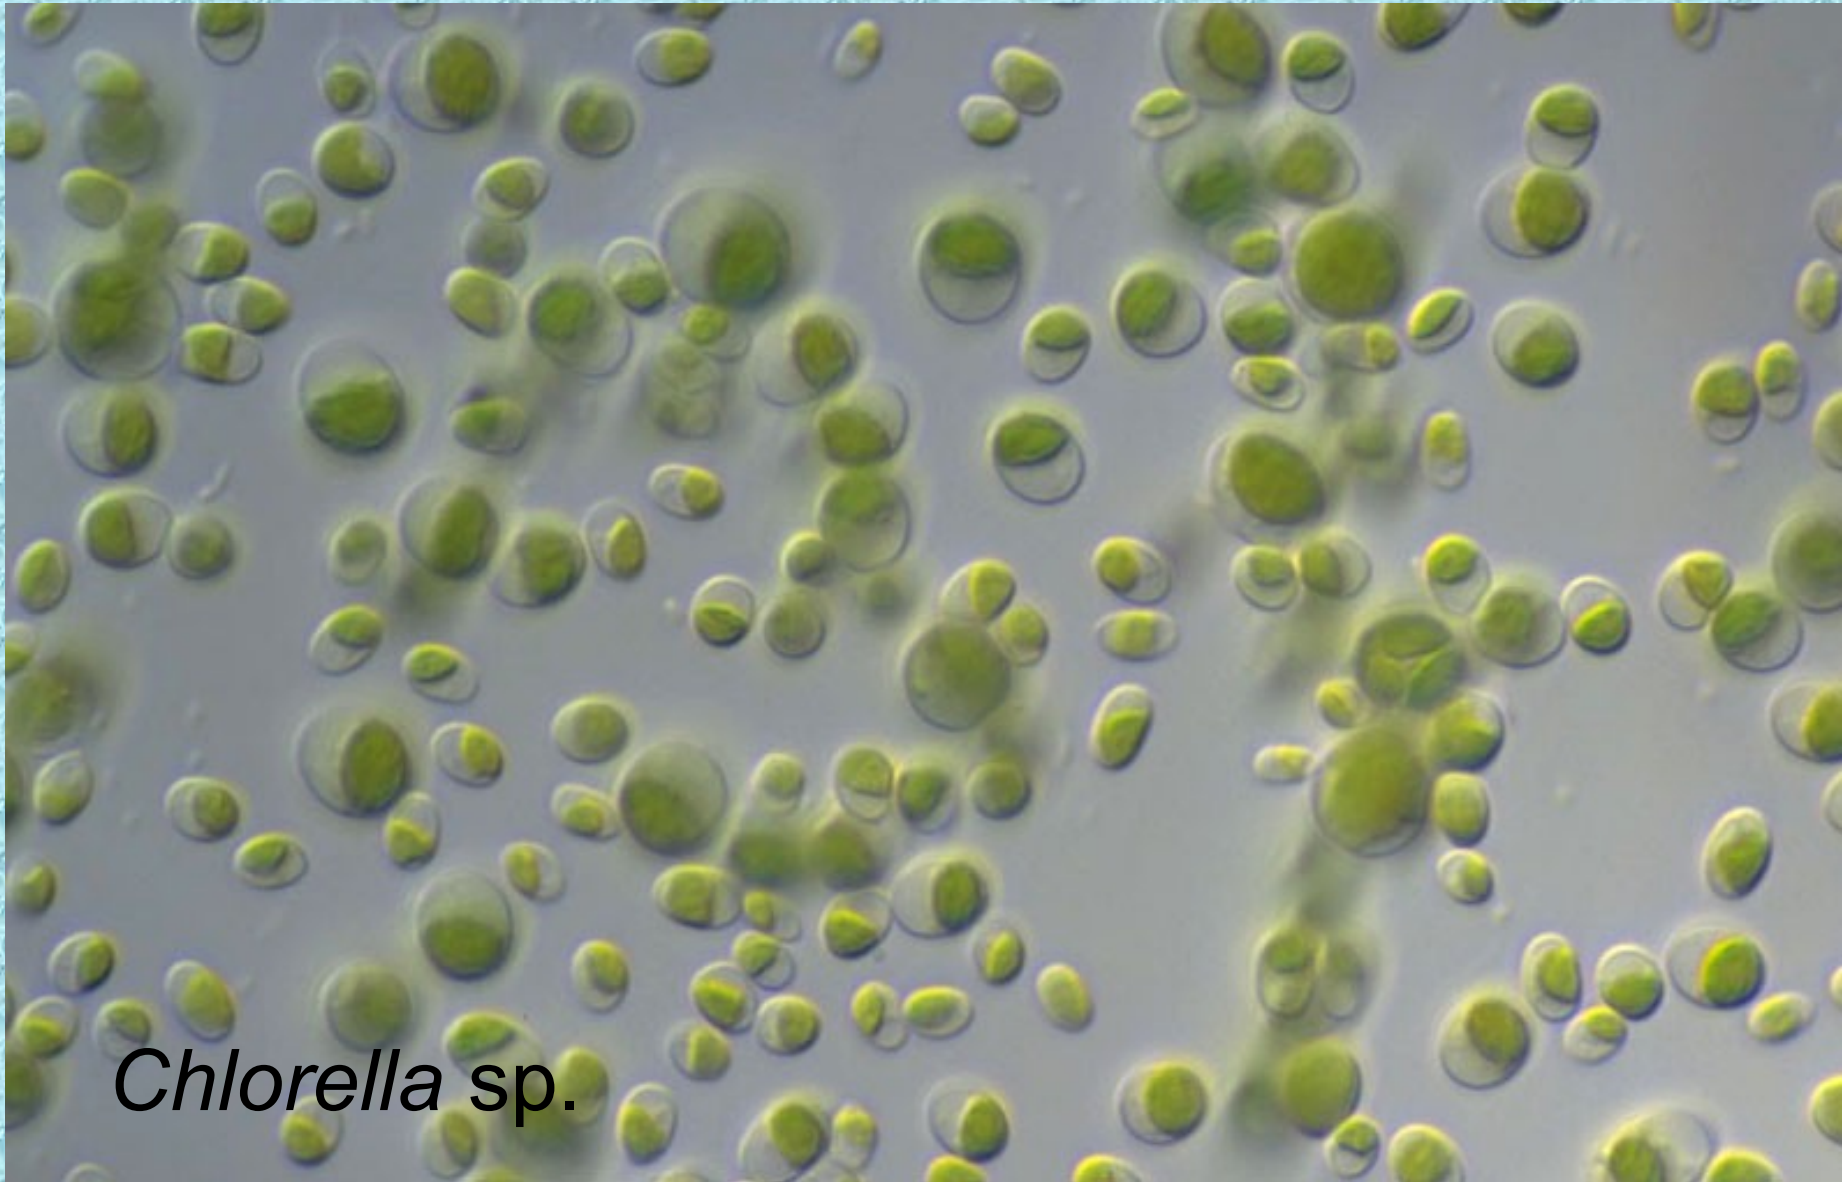

Chlorella sp.

Odd.: Chlorophyta Třída: Trebouxiophyceae
Řád: Trebouxiales

Trebouxia sp.

Odd.: Chlorophyta Třída: Chlorophyceae Řád: Chlorococcales

Obr. 1-6. *Kentrosphaera gibberosa* var. *gibberosa*: Obr. 1. Autospory s nástěnným chloroplastem; Obr. 2. Mladé vegetativní buňky s nástěnným a centrálním chloroplastem; Obr. 3. Dospělé vegetativní buňky s centrálním chloroplastem, a buňková stěna s výčnělkem; Obr. 4. Ovální dospělé vegetativní buňky, a výčnělek; Obr. 5. Prázdné autosporangium, a autosporangiální stěna, b autospory; Obr. 6. Stará vegetativní buňka.

Kentrosphaera gibberosa

Vývojové stadia

a-k mladé buňky s nástěnným chloroplastem

l-p dospělé buňky s centrálním chloroplastem

q-r buňky s výčnělkem buňkové stěny

s, w zoosporangia

u - stará buňka

v - autosporangium

v' - autospory

x, y - prázdné sporangia

z-z'' - zoospory

Odd.: Chlorophyta Třída: Chlorophyceae Řád: Chlorococcales

Scenedesmus sp.

© orig. Uher B.

Scenedesmus sp.

10 μm