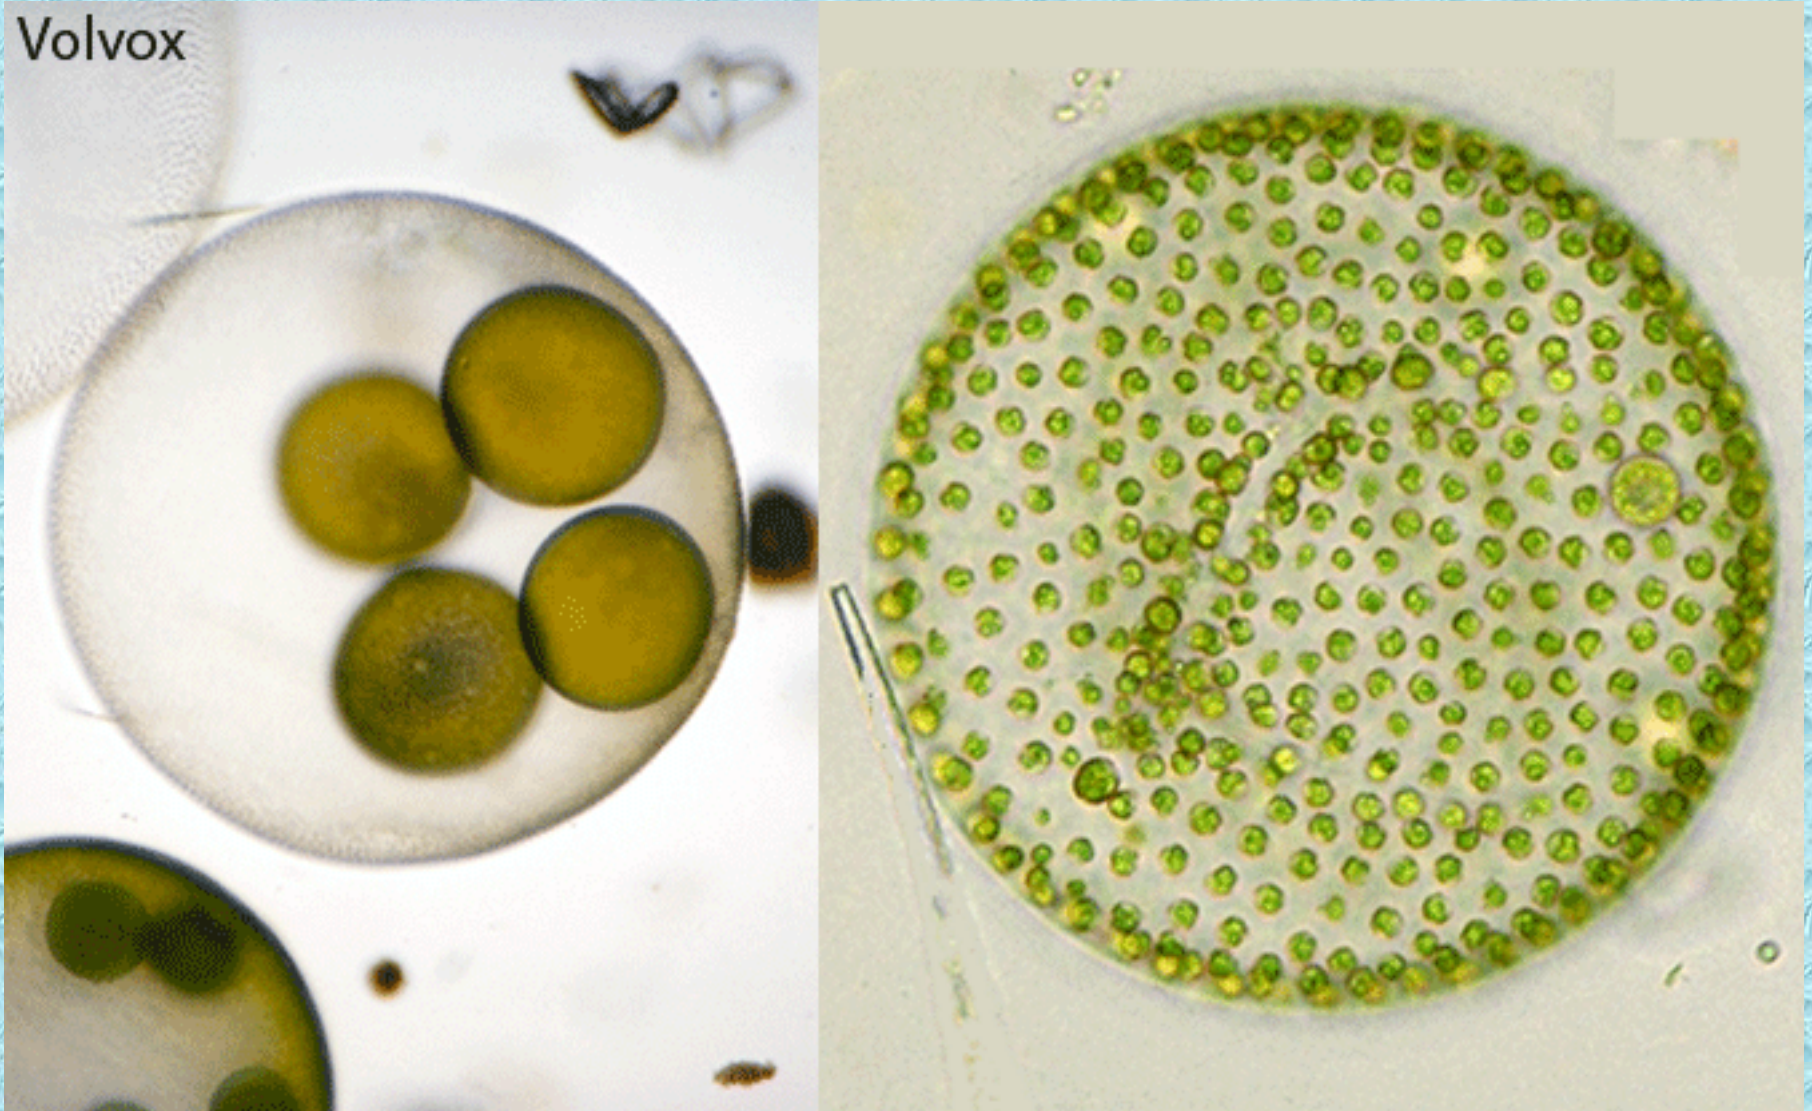

CVIČENÍ 05

PLANTAE - Chlorophyta

Odd.: Chlorophyta Třída: Chlorophyceae Řád:
Chlamydomonadales

Odd.: Chlorophyta Třída: Chlorophyceae
Řád: Volvocales

Volvox

All after Entwisle et al. (1997)

Odd.: Chlorophyta Třída: Trebouxiophyceae
Řád: Chlorellales

Chlorella sp.

Odd.: Chlorophyta Třída: Trebouxiophyceae
Řád: Trebouxiales

Trebouxia sp.

Odd.: Chlorophyta Třída: Chlorophyceae Řád: Chlorococcales

Obr. 1-6. *Kentrosphaera gibberosa* var. *gibberosa*: Obr. 1. Autospory s nástěnným chloroplastem; Obr. 2. Mladé vegetativní buňky s nástěnným a centrálním chloroplastem; Obr. 3. Dospělé vegetativní buňky s centrálním chloroplastem, a buňková stěna s výčnělkem; Obr. 4. Ovální dospělé vegetativní buňky, a výčnělek; Obr. 5. Prázdné autosporangium, a autosporangiální stěna, b autospory; Obr. 6. Stará vegetativní buňka.

Kentrosphaera gibberosa

Vývojové stadia

a-k mladé buňky s nástěnným chloroplastem

l-p dospělé buňky s centrálním chloroplastem

q-r buňky s výčnělkem buňkové stěny

s, w zoosporangia

u - stará buňka

v - autosporangium

v' - autospory

x, y - prázdné sporangia

z-z'' - zoospory

Odd.: Chlorophyta Třída: Chlorophyceae Řád: Chlorococcales

Scenedesmus sp.

© orig. Uher B.

Scenedesmus sp.

10 μm