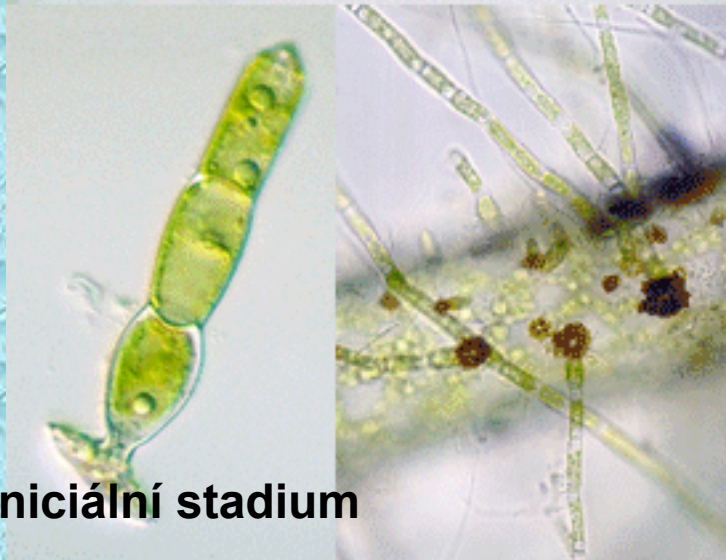

Kentrosphaera gibberosa

Vývojové stadia

a-k mladé buňky s nástěnným chloroplastem

l-p dospělé buňky s centrálním chloroplastem

q-r buňky s výčnělkem buňkové stěny

s, w zoosporangia

u - stará buňka

v - autosporangium

v' - autospory

x, y - prázdné sporangia

z-z'' - zoospory

Odd.: Chlorophyta Třída: Chlorophyceae Řád: Chlorococcales

Scenedesmus sp.

© orig. Uher B.

Scenedesmus sp.

10 μm

© orig. Uher B.

Scenedesmus sp.

dceřiné cenobium

10 μ m

Odd.: Chlorophyta Třída: Chlorophyceae Řád: Chlorococcales

Pediastrum sp.

Odd.: Chlorophyta Třída: Chlorophyceae
Řád: Oedogoniales

Oedogonium sp.

All after Entwisle et al. (1997)

Odd.: Chlorophyta Třída: Chlorophyceae Řád: Oedogoniales

Oedogonium sp.

© orig. Hájková L.

stefanokontní zoospora

Oedogonium sp.

Odd.: Chlorophyta Třída: Cladophorophyceae Řád: Cladophorales