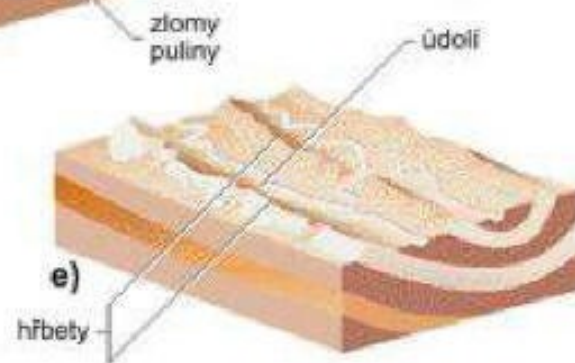

Procvičování