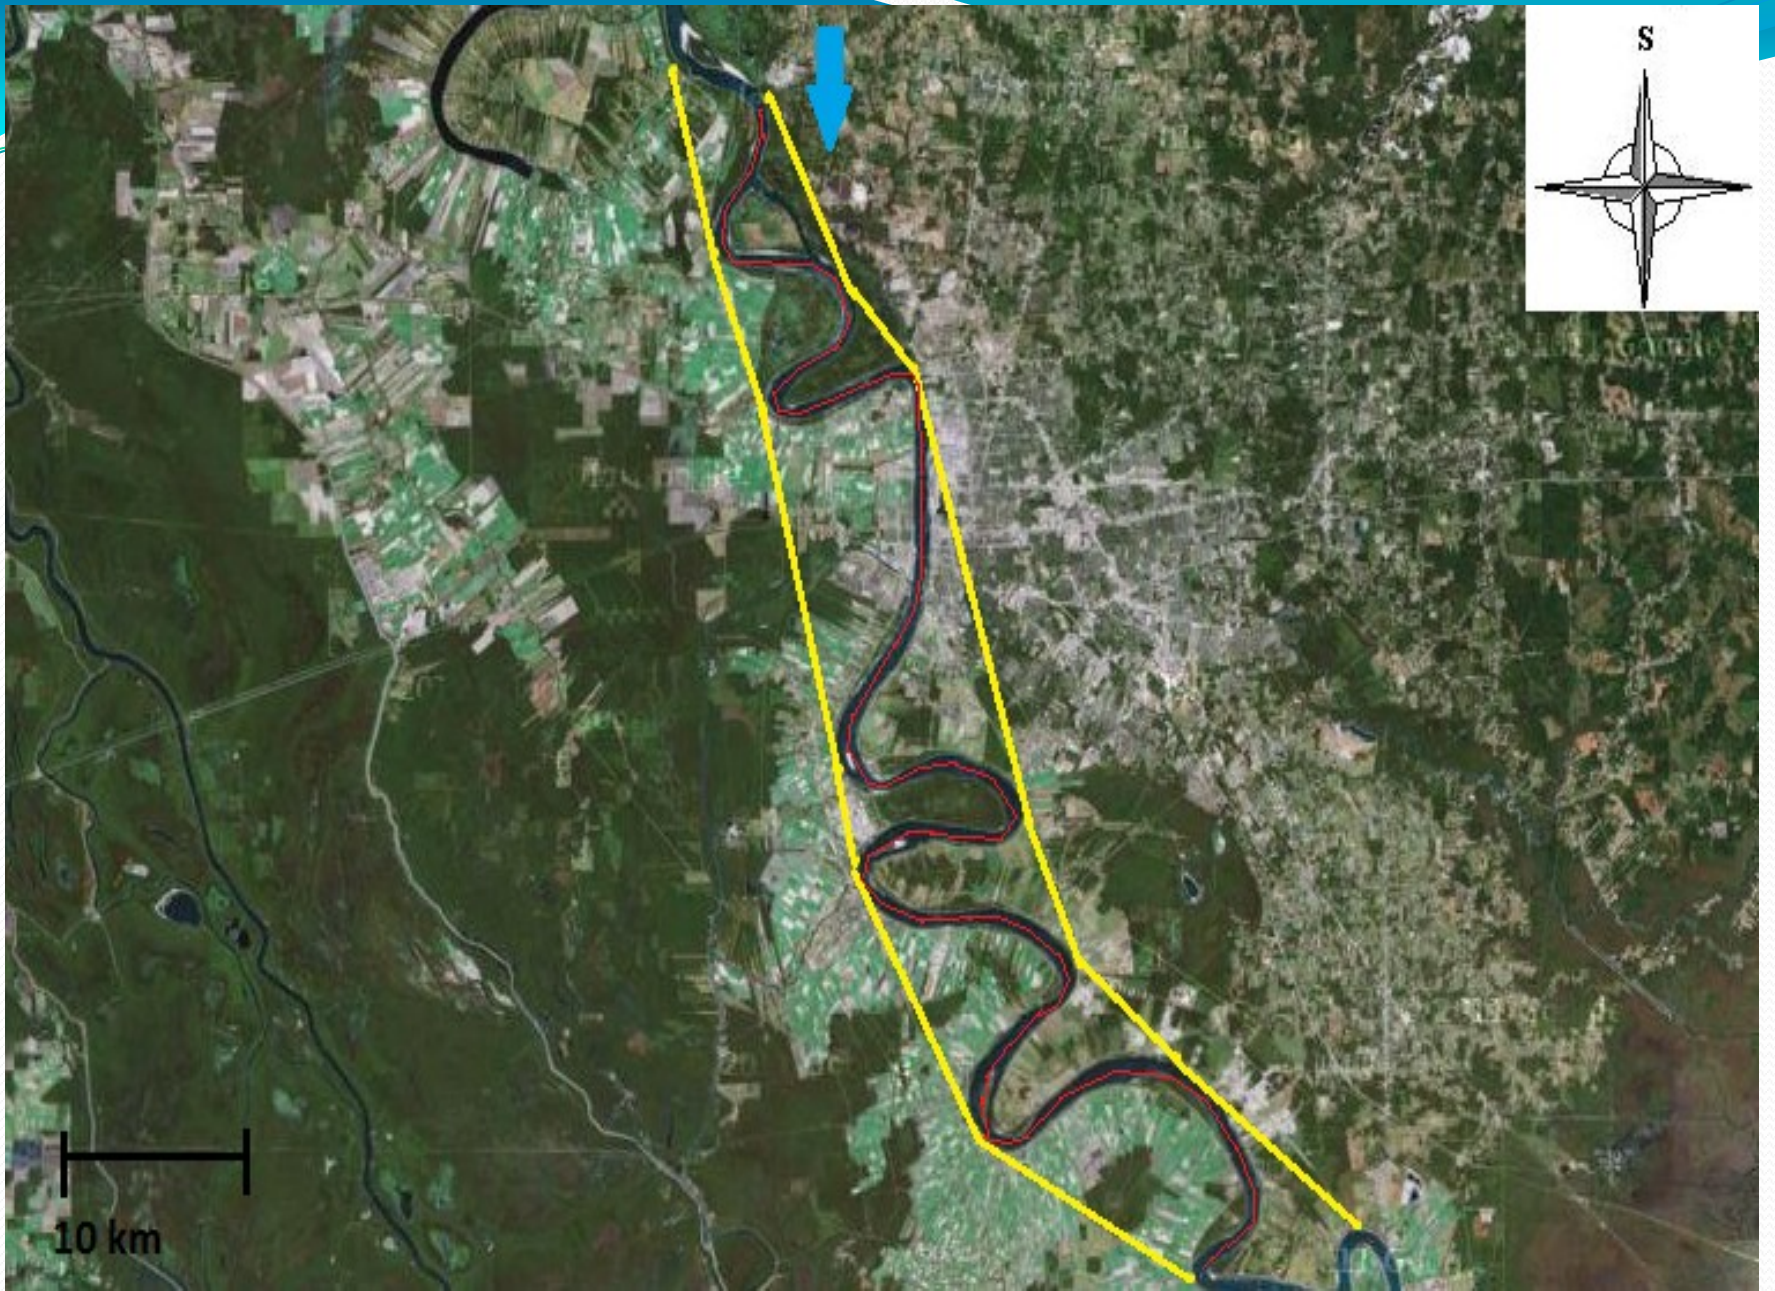

Řeka Mississippi

Vendula Svobodová

The course and watershed of the **Mississippi River**

The Father of Waters

200 Miles

400 Km

Zdroje

- Google Earth
- Vodní stavy

<http://www2.mvr.usace.army.mil/WaterControl/new/layout.cfm>

Obrázek

http://cs.wikipedia.org/wiki/Soubor:Mississippi_watershed_map_1.jpg