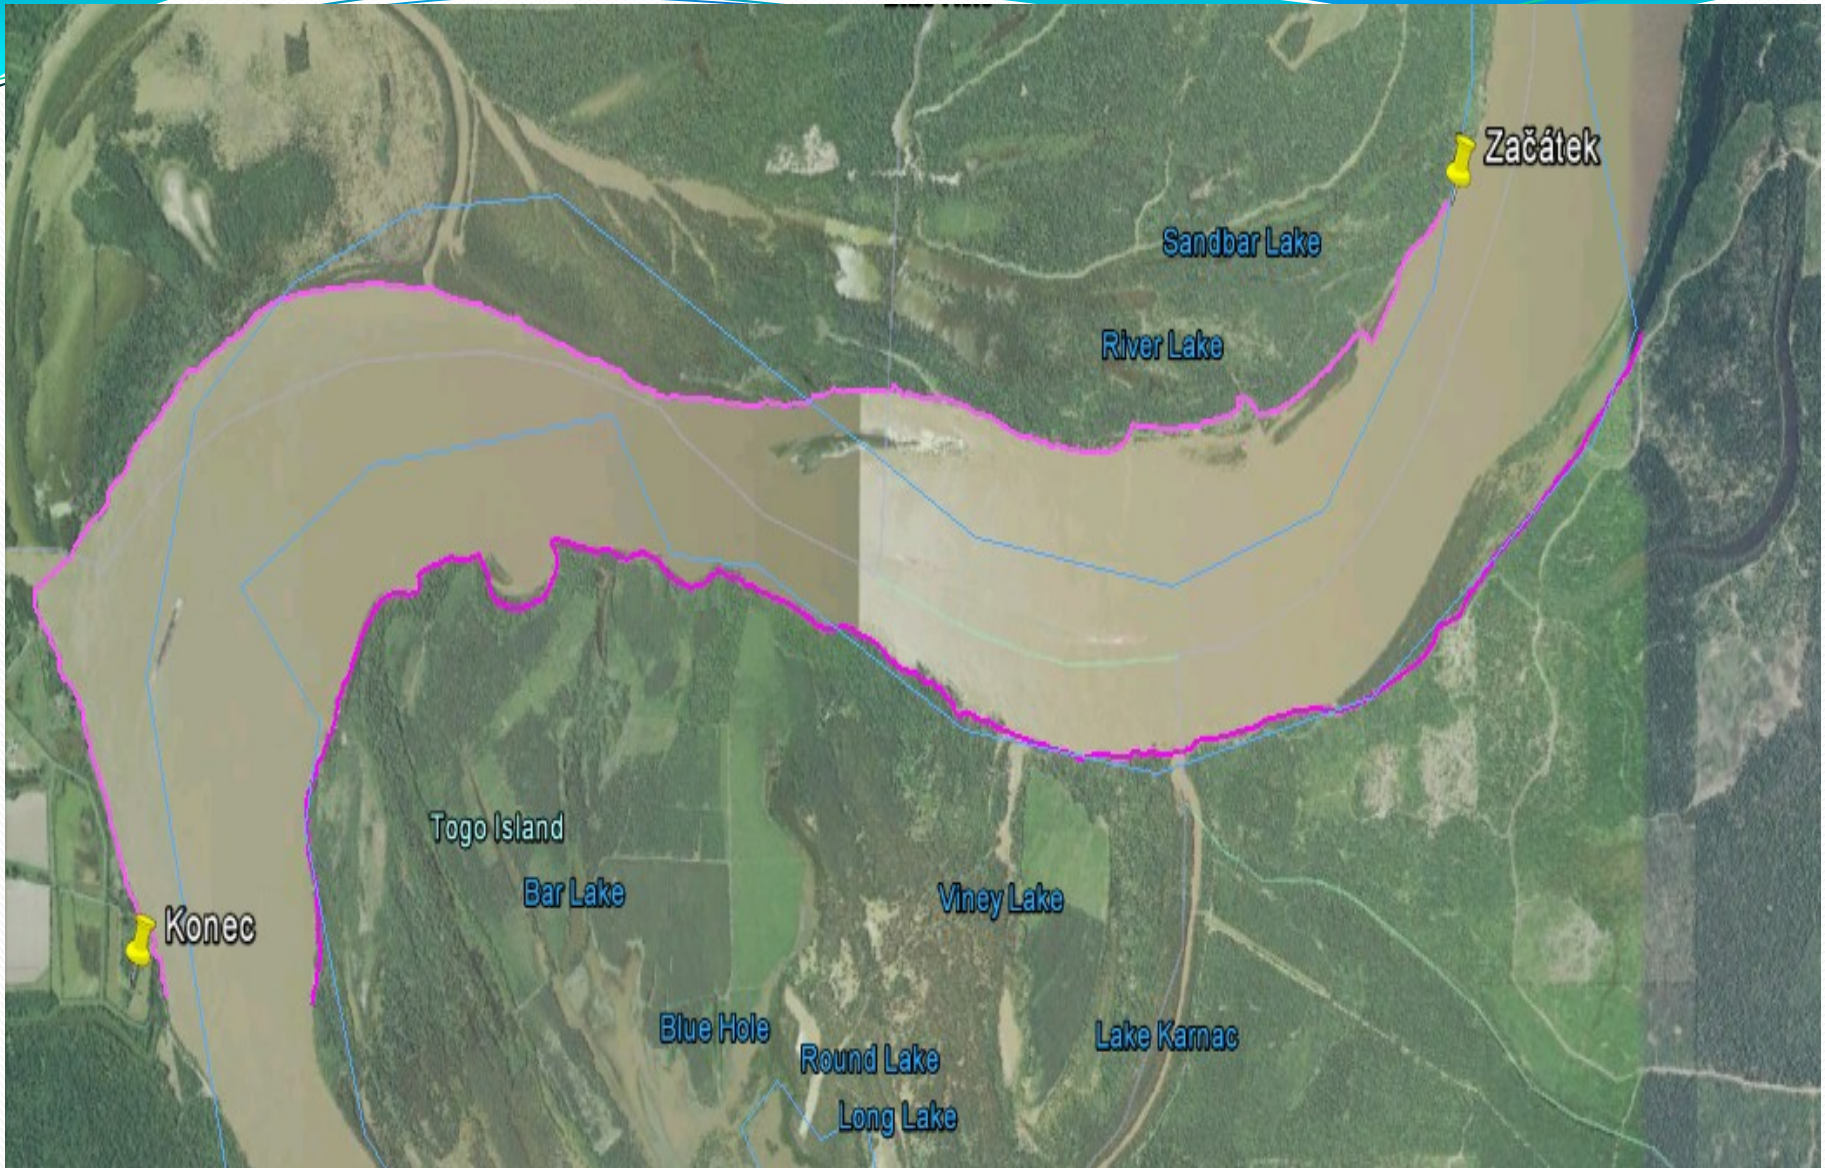

Řeka Mississippi

Vendula Svobodová

The course and watershed of the **Mississippi River**

The Father of Waters

200 Miles

400 Km

Zdroje

- Google Earth
- Vodní stavy

<http://www2.mvr.usace.army.mil/WaterControl/new/layout.cfm>

Obrázek

http://cs.wikipedia.org/wiki/Soubor:Mississippi_watershed_map_1.jpg