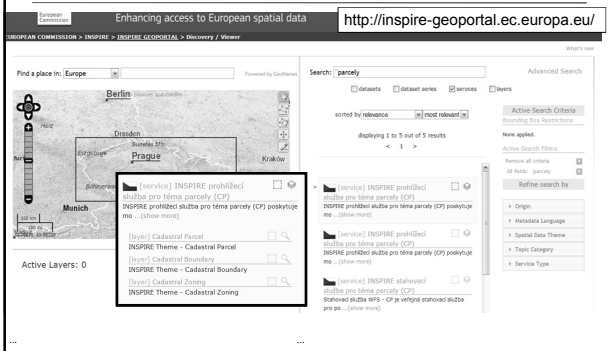

Informace o sadě:

Identifikátor: 125319120607_102161391

Adresy: ...

INSPIRE síťové služby

- Vyhledávací
- Prohlížeč
- Stahovací
 - On-line
 - Předpřipravené soubory
- Transformační
- Spouštěč

Kvalitativní parametry:
 - výkonnost
 - kapacita
 - dostupnost

Vyhledávací služby

Prohlížeč služby KATASTRÁLNÍ MAPA vs. PARCELY

Prohlížečské služby GEONAMES vs. ZEMĚPISNÁ JMÉNA

Prohlížečské služby ZABAGED® vs. VODSTVO

Stahovací služby

Příklad - harmonizace

Naše služby v jiném ...