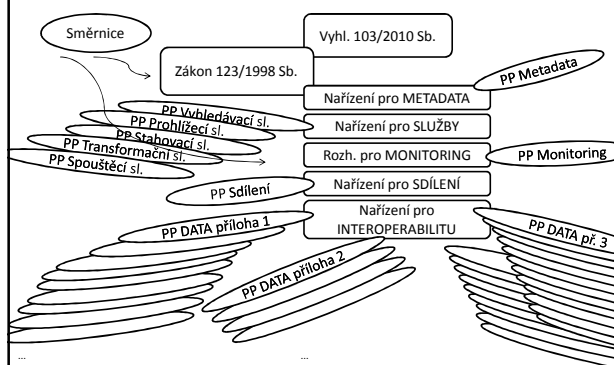

Sítové služby jako odraz plnění směrnice INSPIRE

Ing. Ivana Svatá, RNDr. Pavel Vaniš
Odbor informatiky ČÚZK, ZÚ

Obsah prezentace

- Legislativa a požadavky
- INSPIRE datové sady
- Metadata
- Sítové služby (vyhledávací, prohlížečí, stahovací, transformační)
- Naše data na Národním a Evropském geoportálu INSPIRE

Přehled předpisů

Legislativa

- Směrnice INSPIRE → zákon 123/1998 Sb. vyhl. 103/2010 Sb.
- Data Nařízení 1089/2010/ES
- Metadata Nařízení 1205/2008/ES
- Služby Nařízení 976/2009/ES
- Monitoring Rozhodnutí 442/2009/ES
- Sdílení Nařízení 268/2010/ES