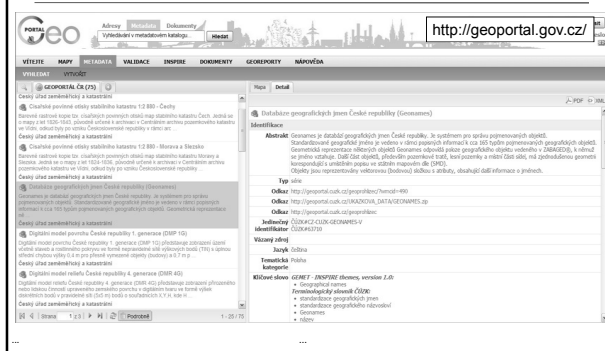

Naše služby v jiném ...