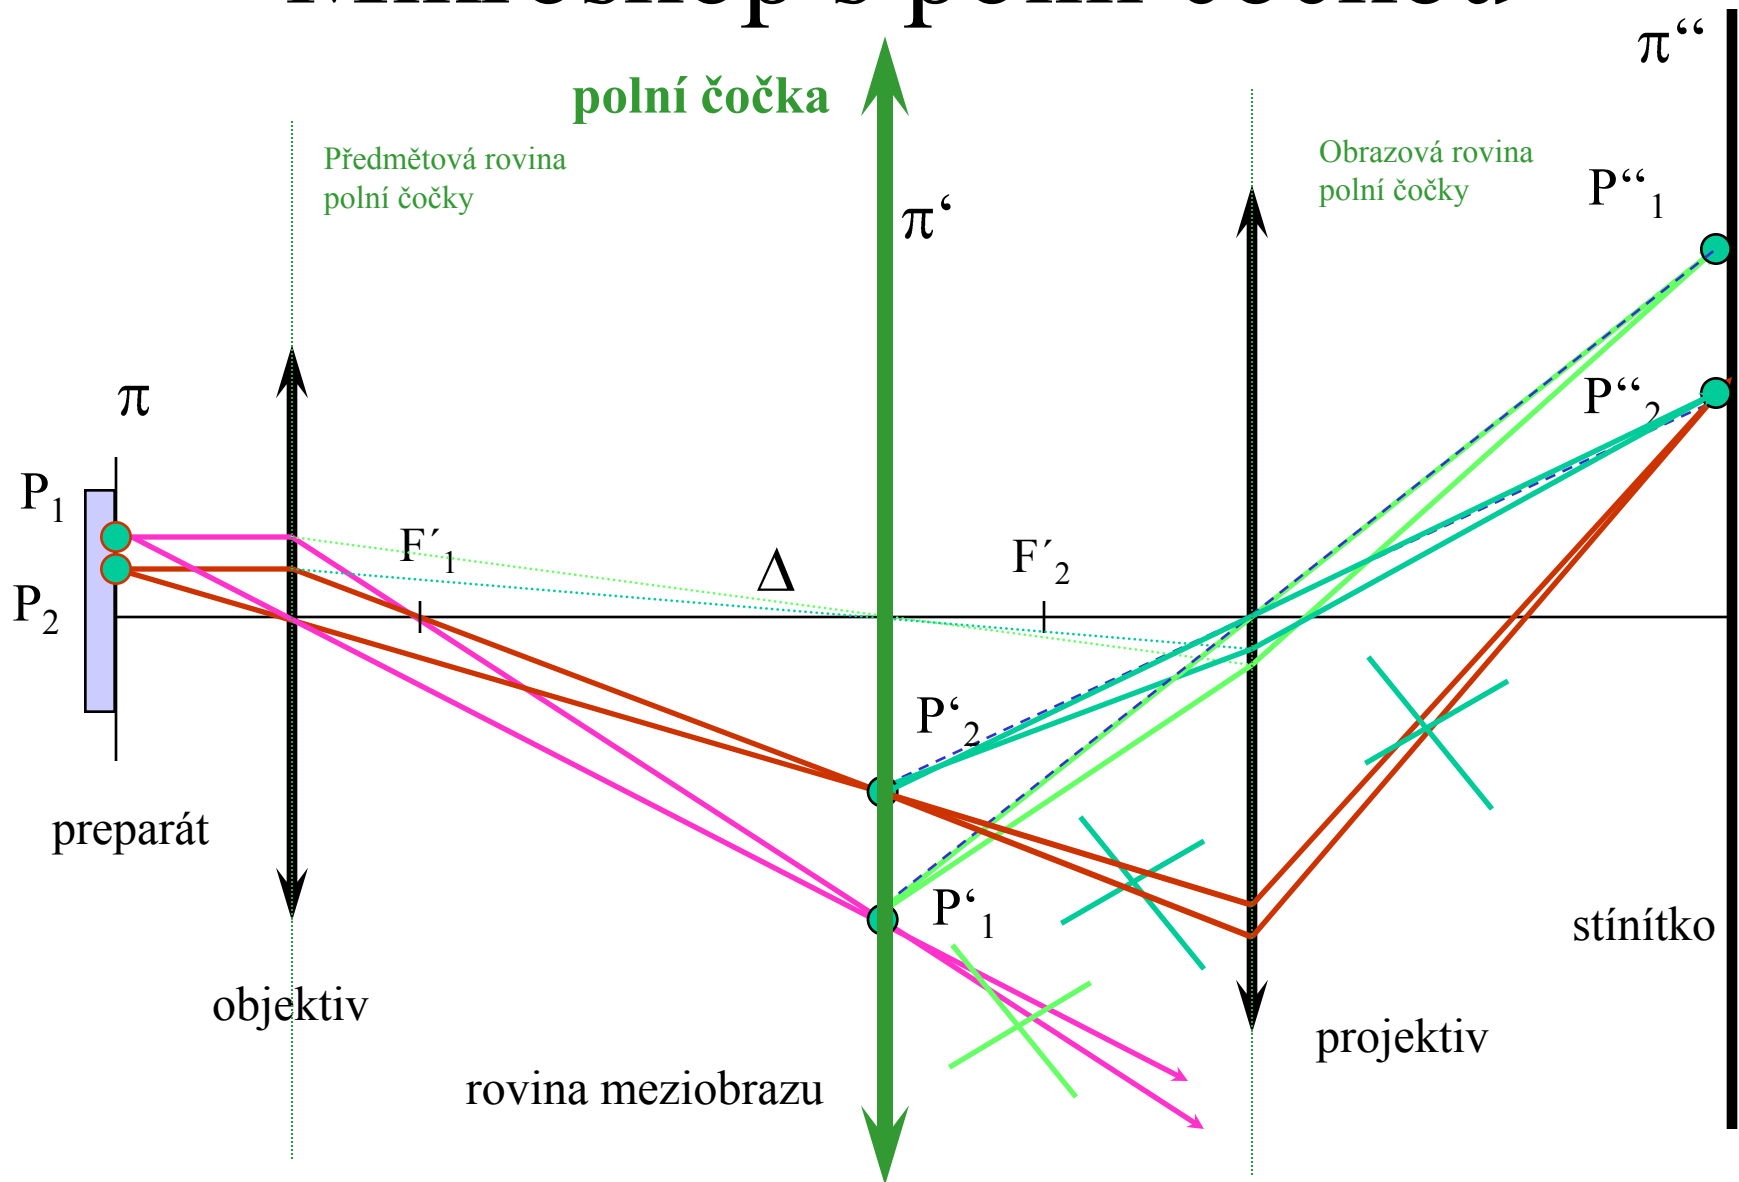

Mikroskop s polní čočkou

Jana Jurmanová

Návod k použití

Přepněte PowerPoint do režimu prezentace (klikněte na ikonku obrazovky na kuří nožce, na kterou ukáže šipka).

Kliknutím na libovolnou klávesu posuňte animaci a vyčkejte, až se zobrazení ukončí. Pak opět klepněte na libovolnou klávesu.

Kliknutím nyní spustíte začátek animace.

Mikroskop

Mikroskop

Mikroskop

Mikroskop

Mikroskop s polní čočkou

Mikroskop s polní čočkou

Velikost zorného pole bez polní čočky

Velikost zorného pole s polní čočkou