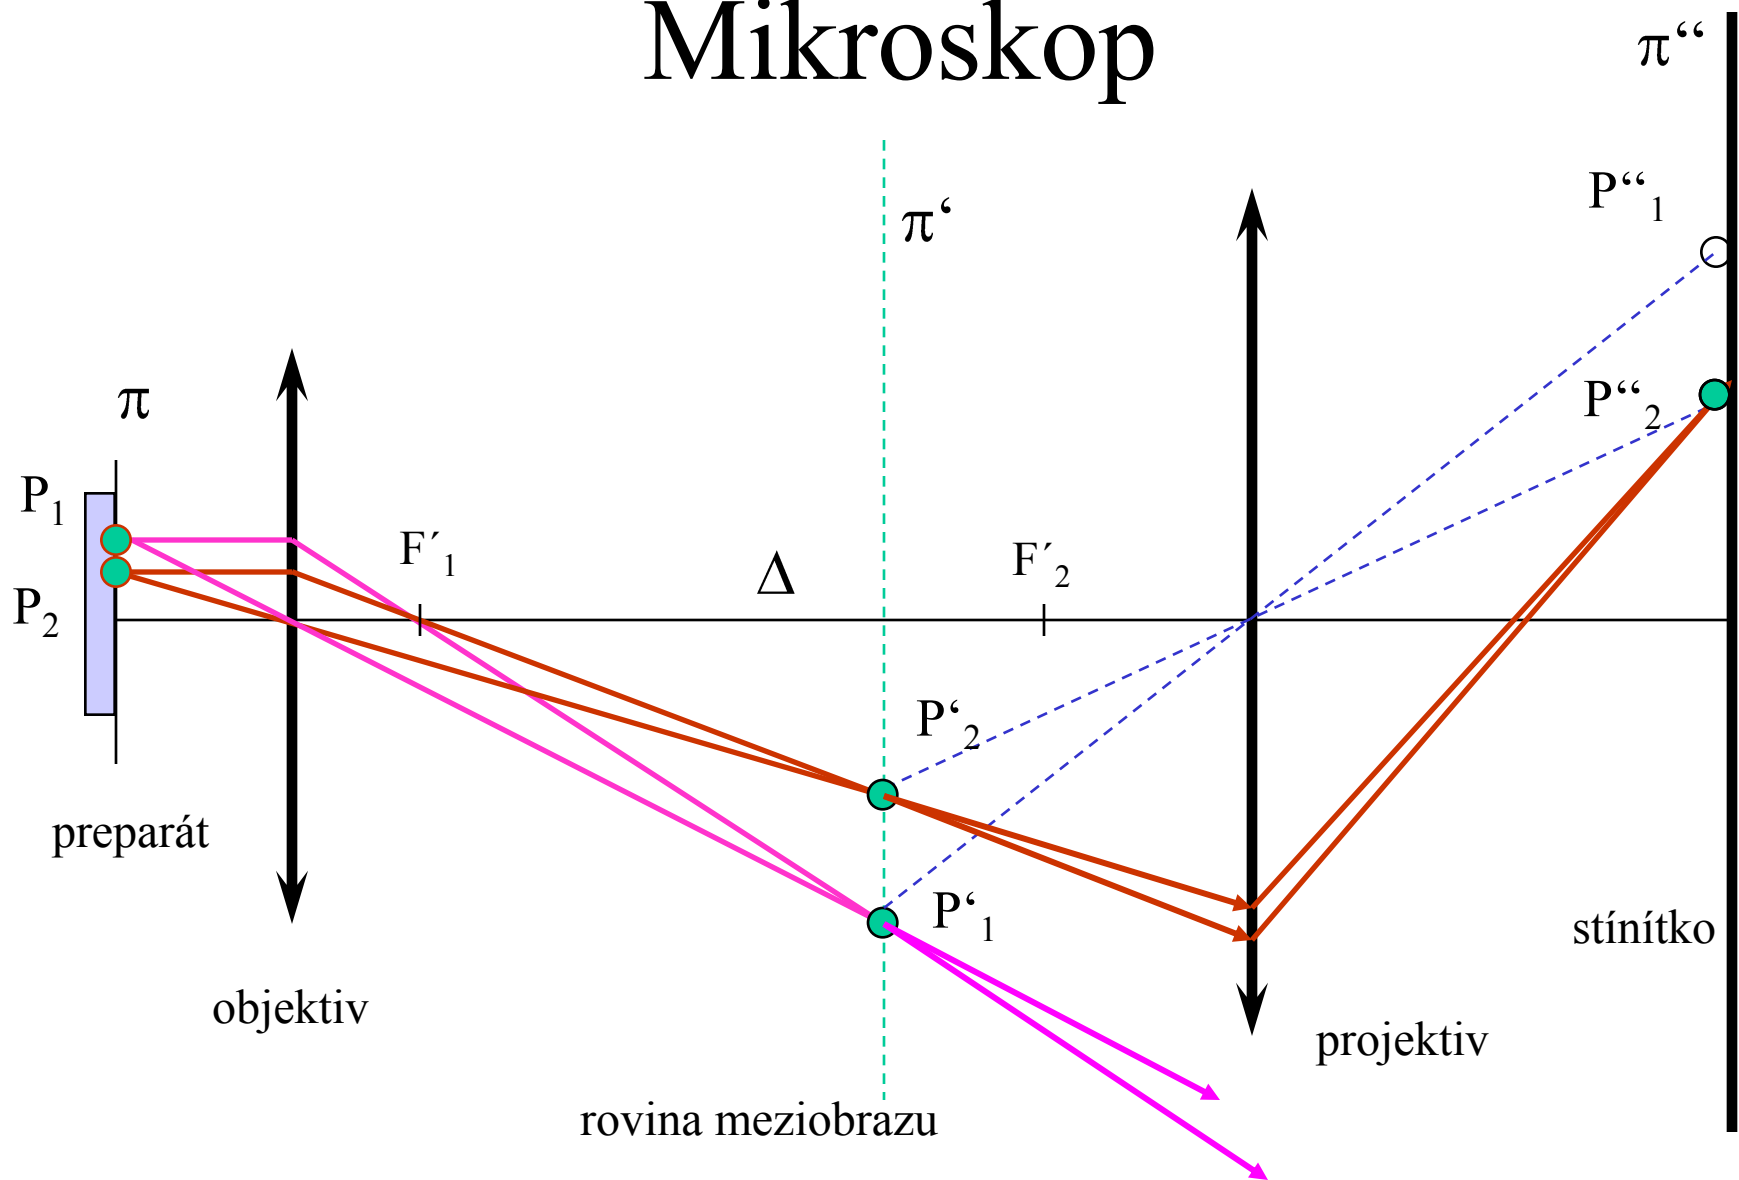

Mikroskop s polní čočkou

Jana Jurmanová

Návod k použití

Přepněte PowerPoint do režimu prezentace (klikněte na ikonku obrazovky na kuří nožce, na kterou ukáže šipka).

Kliknutím na libovolnou klávesu posuňte animaci a vyčkejte, až se zobrazení ukončí. Pak opět klepněte na libovolnou klávesu.

Kliknutím nyní spustíte začátek animace.

Mikroskop

Mikroskop

Mikroskop

Mikroskop

Mikroskop s polní čočkou

Mikroskop s polní čočkou

Velikost zorného pole bez polní čočky

Velikost zorného pole s polní čočkou