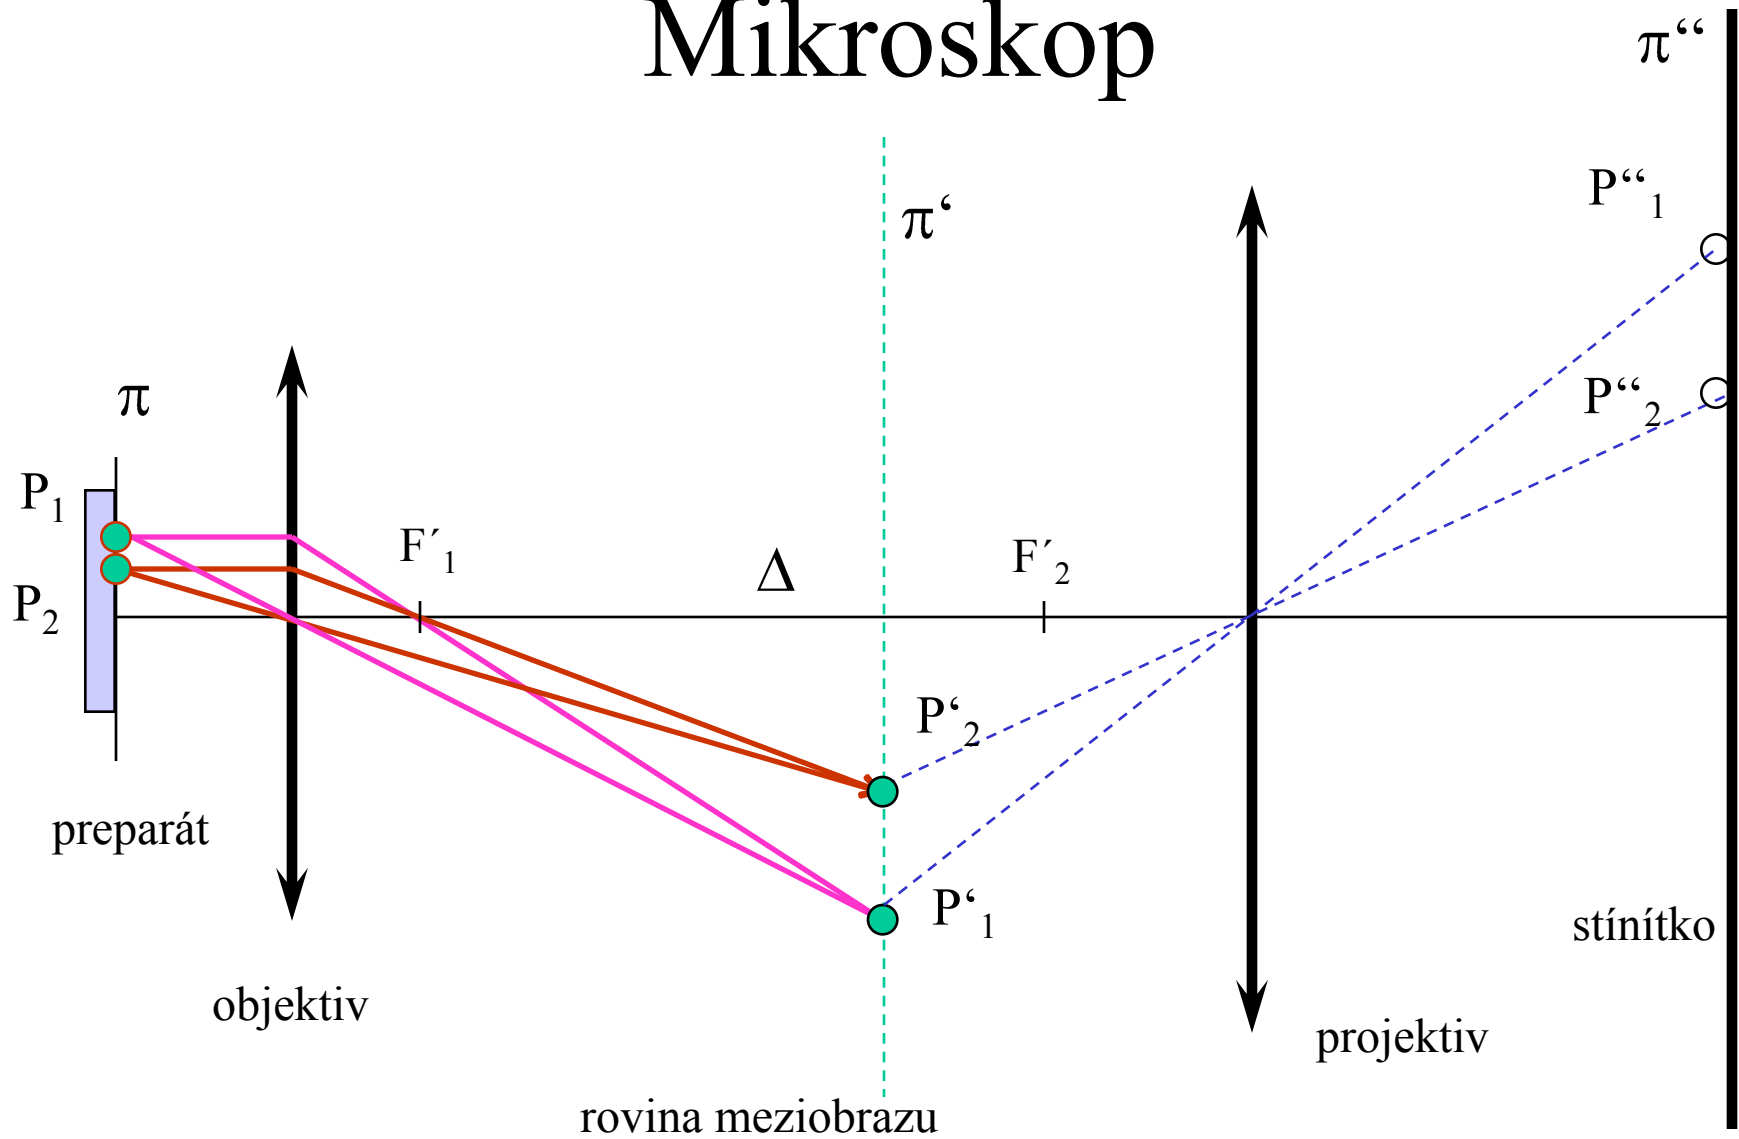

Mikroskop s polní čočkou

Jana Jurmanová

Návod k použití

Přepněte PowerPoint do režimu prezentace (klikněte na ikonku obrazovky na kuří nožce, na kterou ukáže šipka).

Kliknutím na libovolnou klávesu posuňte animaci a vyčkejte, až se zobrazení ukončí. Pak opět klepněte na libovolnou klávesu.

Kliknutím nyní spustíte začátek animace.

Mikroskop

Mikroskop

Mikroskop

Mikroskop

Mikroskop s polní čočkou

Mikroskop s polní čočkou

Velikost zorného pole bez polní čočky

Velikost zorného pole s polní čočkou