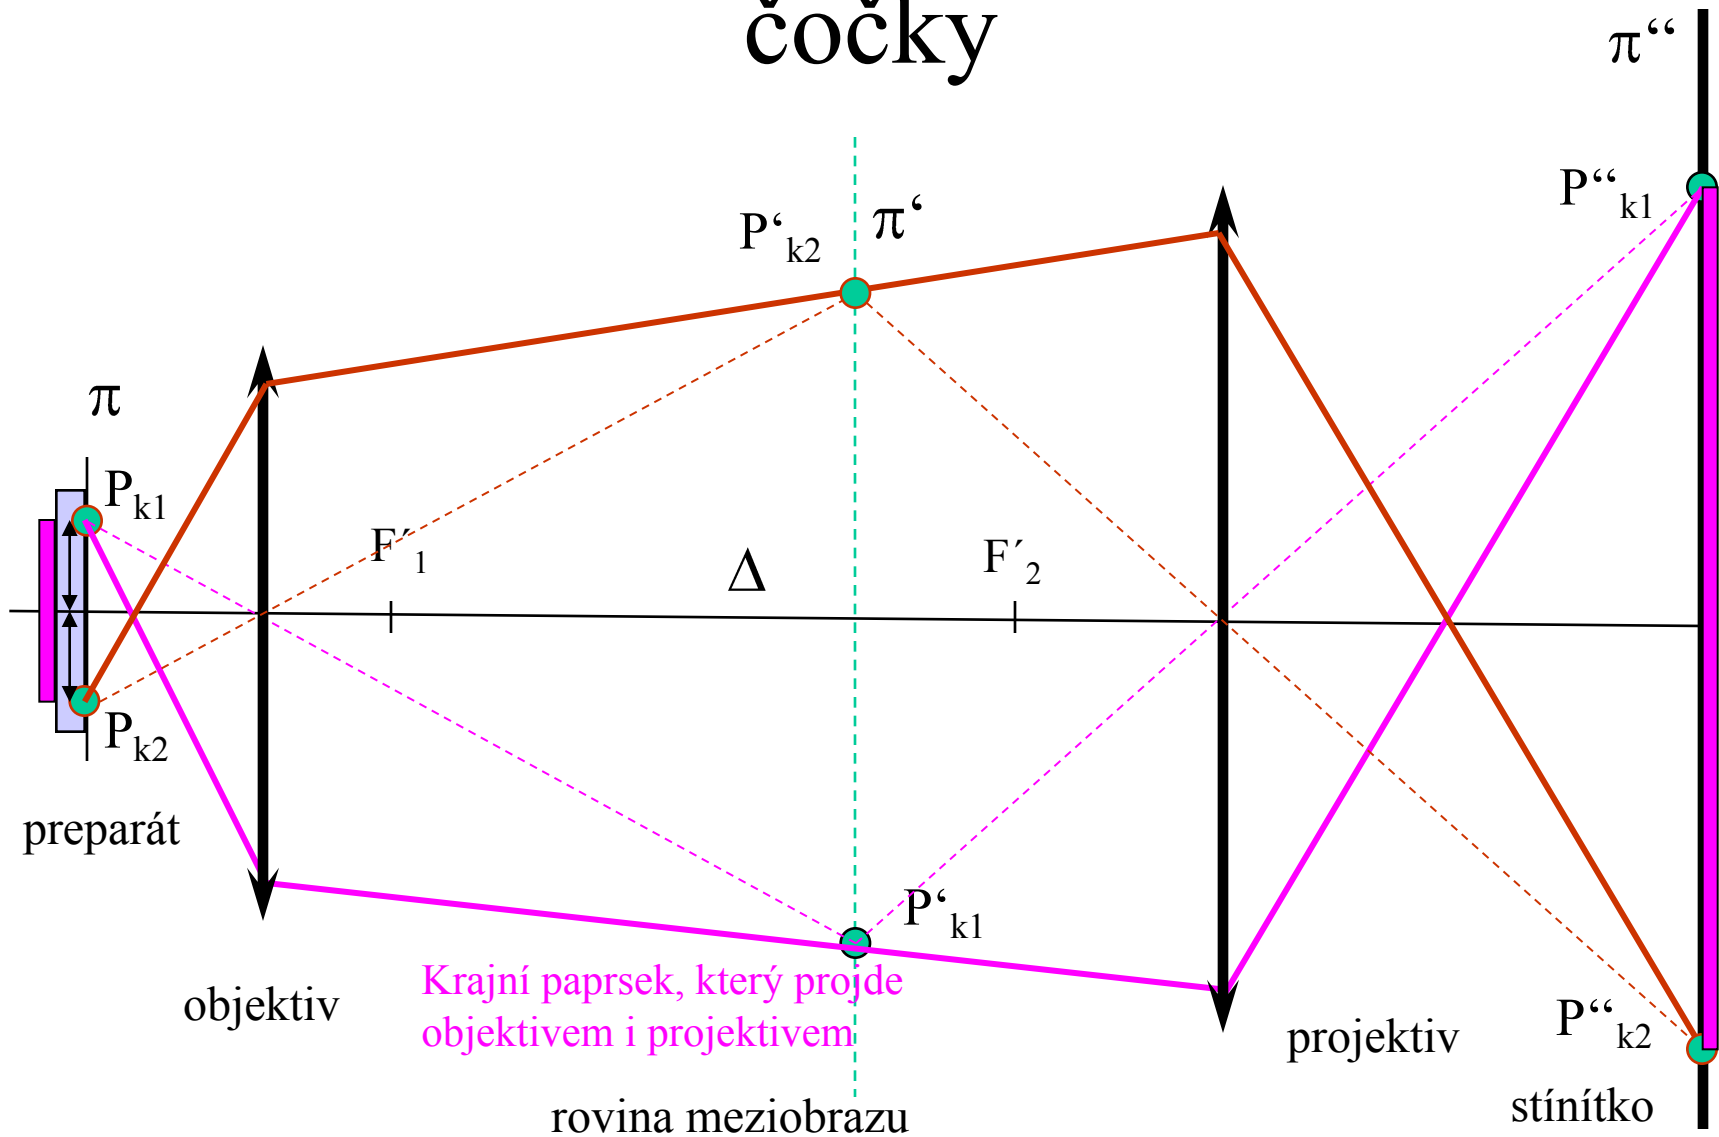

Mikroskop s polní čočkou

Jana Jurmanová

Návod k použití

Přepněte PowerPoint do režimu prezentace (klikněte na ikonku obrazovky na kuří nožce, na kterou ukáže šipka).

Kliknutím na libovolnou klávesu posuňte animaci a vyčkejte, až se zobrazení ukončí. Pak opět klepněte na libovolnou klávesu.

Kliknutím nyní spustíte začátek animace.

Mikroskop

Mikroskop

Mikroskop

Mikroskop

Mikroskop s polní čočkou

Mikroskop s polní čočkou

Velikost zorného pole bez polní čočky

Velikost zorného pole s polní čočkou