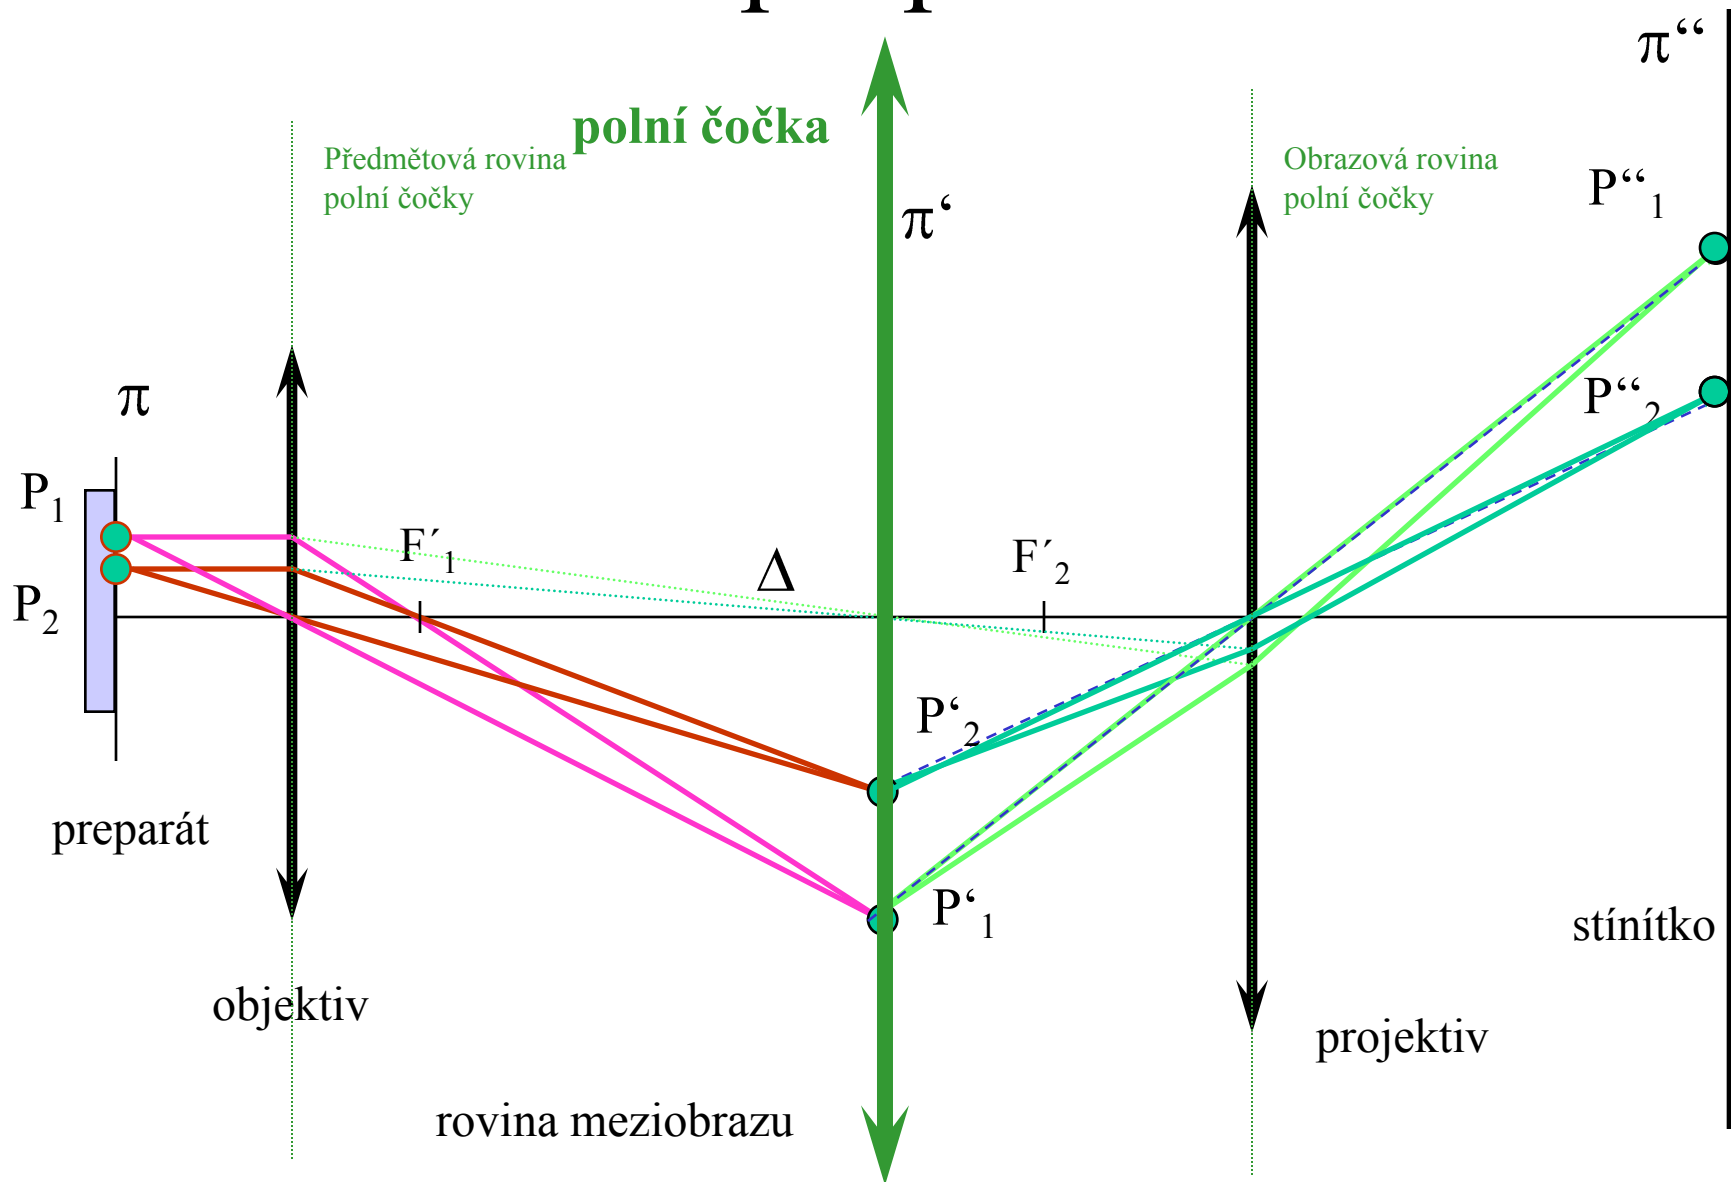

Mikroskop s polní čočkou

Jana Jurmanová

Návod k použití

Přepněte PowerPoint do režimu prezentace (klikněte na ikonku obrazovky na kuří nožce, na kterou ukáže šipka).

Kliknutím na libovolnou klávesu posuňte animaci a vyčkejte, až se zobrazení ukončí. Pak opět klepněte na libovolnou klávesu.

Kliknutím nyní spustíte začátek animace.

Mikroskop

Mikroskop

Mikroskop

Mikroskop

Mikroskop s polní čočkou

Mikroskop s polní čočkou

Velikost zorného pole bez polní čočky

Velikost zorného pole s polní čočkou