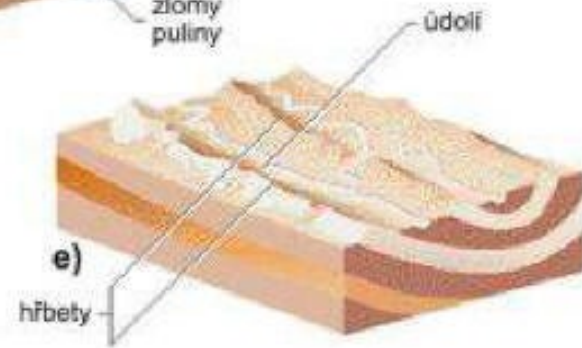

- 1) Popište **zlomový svah**.
- 2) Definujte **facetu**.
- 3) Uveďte **hlavní rysy svahů** vázaných na zlomy.

Monadnock

Typy říčních sítí

Typy říčních sítí

stromovitá

pérovitá

pravouhlá

prstencovitá

radiální

vějířovitá

asymetrická

mřížovitá

souběžná

šípovitá

Ústí řek

limanové

přímé

nálevkovité

deltovité

vysunutá delta

Procvičování

Zdroje

- http://geologie.vsb.cz/geomorfologie/Prednasky/4_kapitola.htm
- http://www.quido.cz/priroda/bryce_canyon.html
- <http://www.dovzduchu.cz/galerie.aspx?Gallery=5674923986726472097>
- http://geologie.vsb.cz/geomorfologie/Prednasky/9_kapitola.htm
- http://www.geology.cz/aplikace/encyklopedie/term.pl?obsekventni_tok
- http://geologie.vsb.cz/svadef/Text/3_factory.htm
- http://www.lunch.com/Reviews/d/Mount_Monadnock_State_Park-Photos-1380465-Mt_Monadnock-166614.html?pid=0
- http://cs.wikipedia.org/wiki/Soubor:Table_mountain.jpg
- <http://m-i-g.blog.cz/0801/hydrosfera-obrazky-do-sesitu>