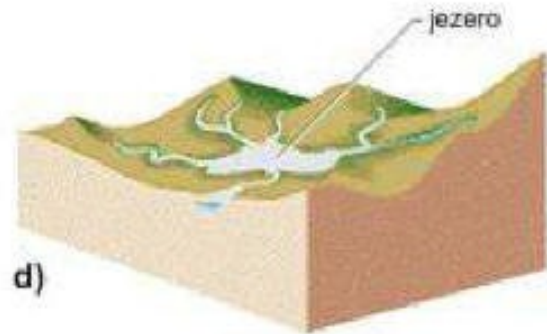

- 1) Popište **zlomový svah**.
- 2) Definujte **facetu**.
- 3) Uveďte **hlavní rysy svahů** vázaných na zlomy.

Monadnock

Typy říčních sítí

Typy říčních sítí

stromovitá

pérovitá

pravouhlá

prstencovitá

radiální

vějířovitá

asymetrická

mřížovitá

souběžná

šípovitá

Ústí řek

limanové

přímé

nálevkovité

deltovité

vysunutá delta

Procvičování

Zdroje

- http://geologie.vsb.cz/geomorfologie/Prednasky/4_kapitola.htm
- http://www.quido.cz/priroda/bryce_canyon.html
- <http://www.dovzduchu.cz/galerie.aspx?Gallery=5674923986726472097>
- http://geologie.vsb.cz/geomorfologie/Prednasky/9_kapitola.htm
- http://www.geology.cz/aplikace/encyklopedie/term.pl?obsekventni_tok
- http://geologie.vsb.cz/svadef/Text/3_factory.htm
- http://www.lunch.com/Reviews/d/Mount_Monadnock_State_Park-Photos-1380465-Mt_Monadnock-166614.html?pid=0
- http://cs.wikipedia.org/wiki/Soubor:Table_mountain.jpg
- <http://m-i-g.blog.cz/0801/hydrosfera-obrazky-do-sesitu>