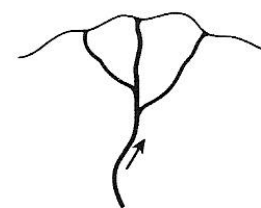

Typy říčních sítí

Typy říčních sítí

Ústí řek

deltovité