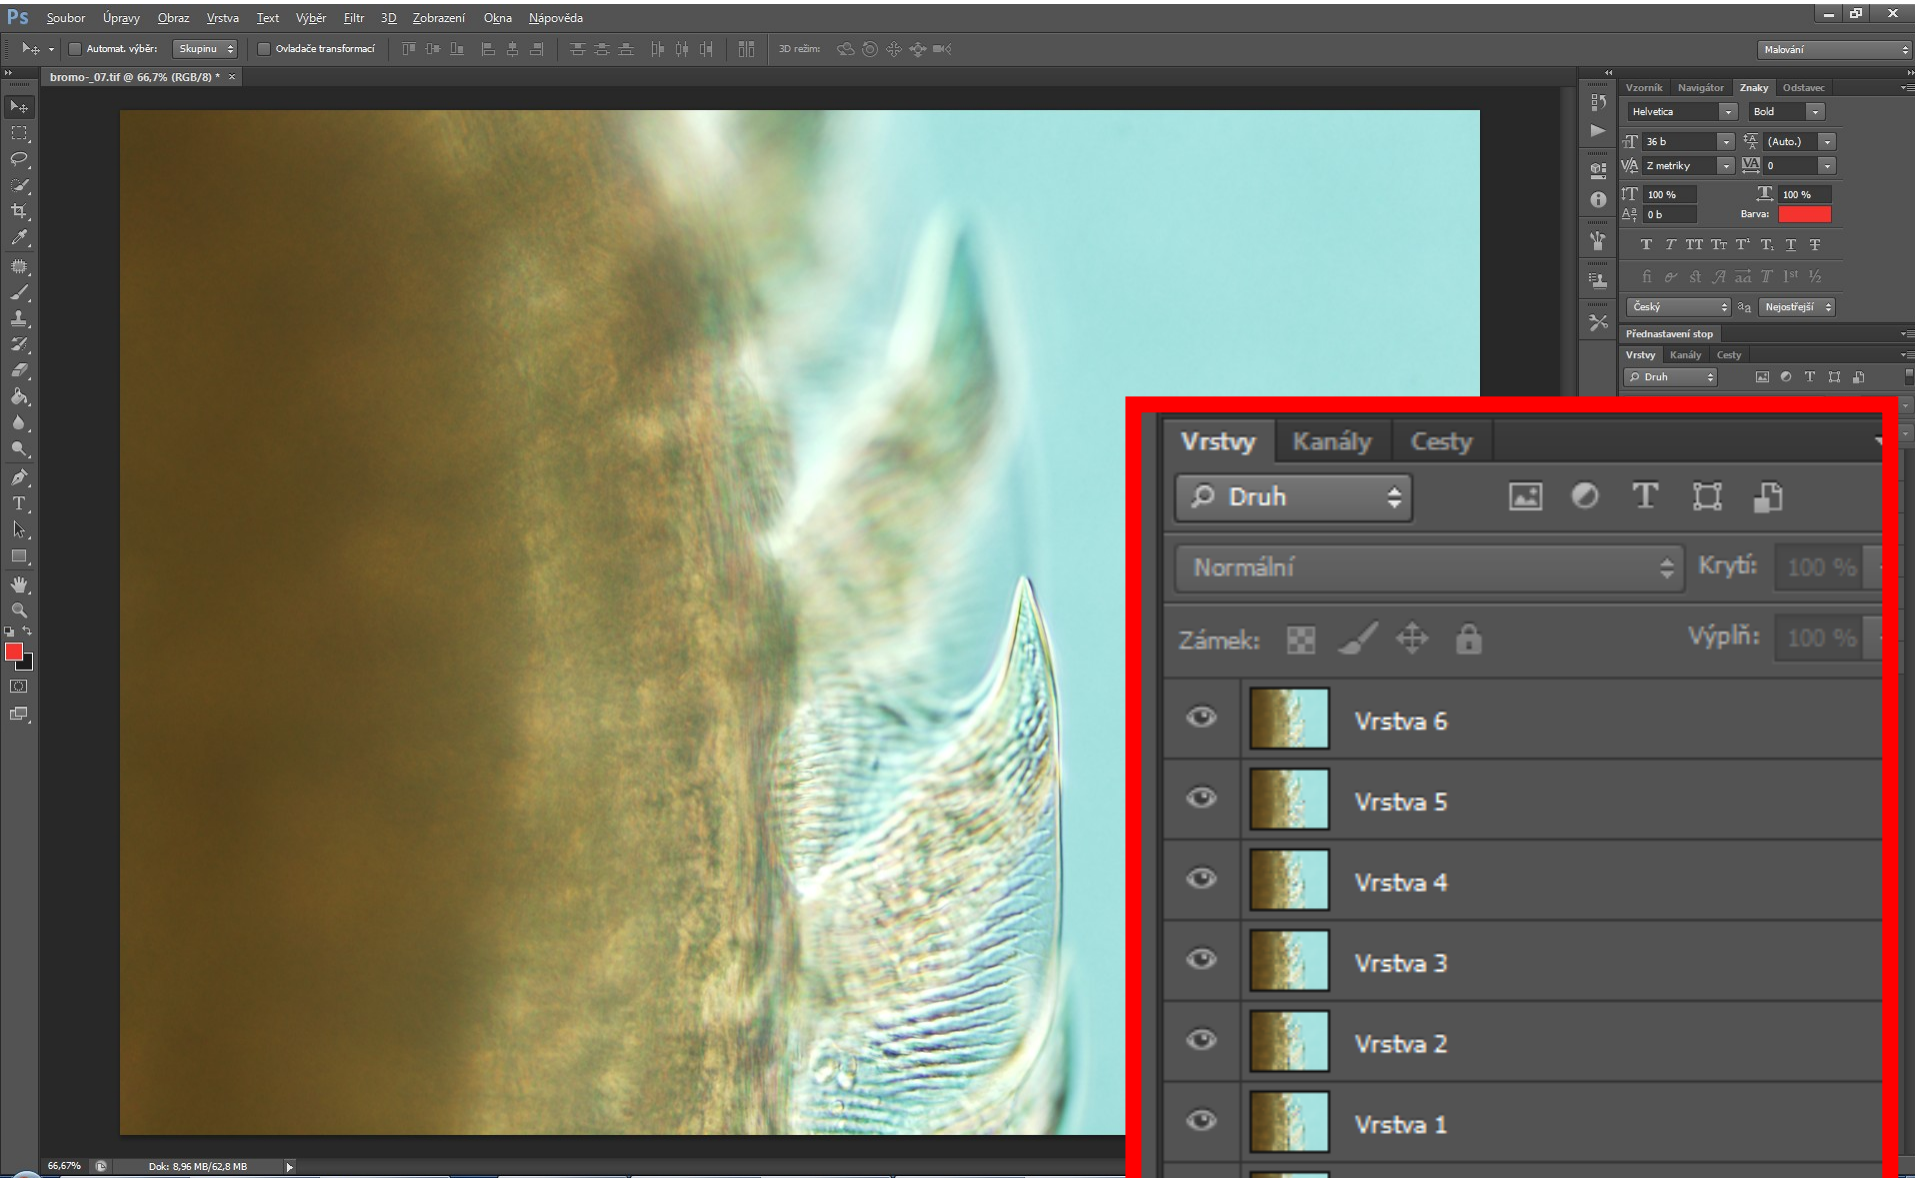

Prolínání obrazů s různou
hloubkou ostrosti

⇒ vybrat skupinu obrázků s
různou hloubkou ostrosti

⇒ nahrát soubory
do Photoshopu - Vrstvy

Počítač > My Passport2 (O:) > konference a cesty 2015 > thajso > inova loris > ricti

Vícevrstvý obraz ve Photoshopu / multi-layered image in Photoshop

Vybrat všechny vrstvy / all the layers selected

- výběr všech vrstev - Ctrl+Alt+A / Shift + klik na první a poslední

- Automaticky zarovnat vrstvy

- Automaticky prolnout vrstvy

Čím více pořídíte fotografií v různých ohniskových rovinách tím lepší bude konečný výsledek.

Layers panel (Vrstvy) showing a stack of 7 layers (Vrstva 0 to Vrstva 6). Each layer consists of a source image and a corresponding mask. The top layer is selected, and the fill is set to 100%.