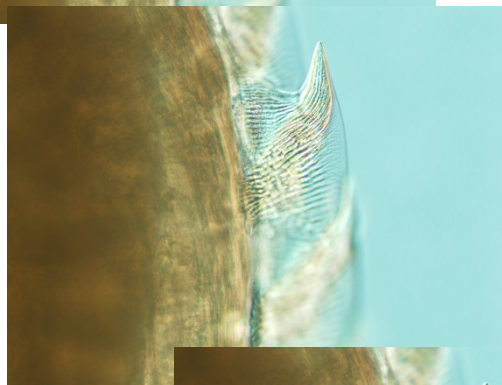

Prolínání obrazů s různou
hloubkou ostrosti

⇒ vybrat skupinu obrázků s
různou hloubkou ostrosti

⇒ nahrát soubory
do Photoshopu - Vrstvy

Počítač > My Passport2 (O:) > konference a cesty 2015 > thajso > inova loris > ricti

Vybrané položky: 7

Autoři: user
Komentáře: Přidat komentáře
Výrobce fotoaparátu... Olympus
Model fotoaparátu: DP70
Předmět: Nadepsat
Délka expozice: 1/4 sec.
Režim expozimetru: Bodové měření

Datum pořízení: 13.1.2015 13:32
Klíčová slova: Přidat klíčové slovo
Hodnocení: ☆☆☆☆
Rozměry: 2040 x 1536
Velikost: 62,9 MB
Název: Přidat název