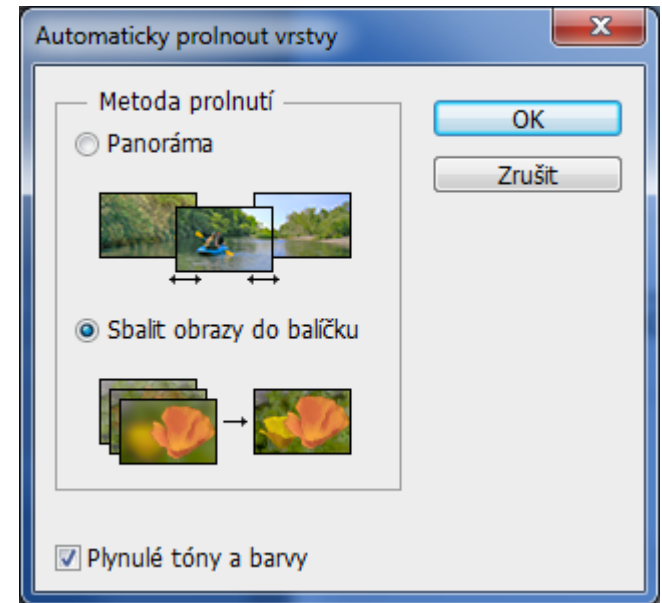

Vícevrstvý obraz ve Photoshopu / multi-layered image in Photoshop

Vybrat všechny vrstvy / all the layers selected

- výběr všech vrstev - Ctrl+Alt+A / Shift + klik na první a poslední

- Automaticky zarovnat vrstvy

- Automaticky prolnout vrstvy

Čím více pořídíte fotografií v různých ohniskových rovinách tím lepší bude konečný výsledek.

Layers panel (Vrstvy) showing a stack of 7 layers (Vrstva 0 to Vrstva 6). Each layer consists of a source image and a corresponding mask. The top layer is selected, and the fill is set to 100%.