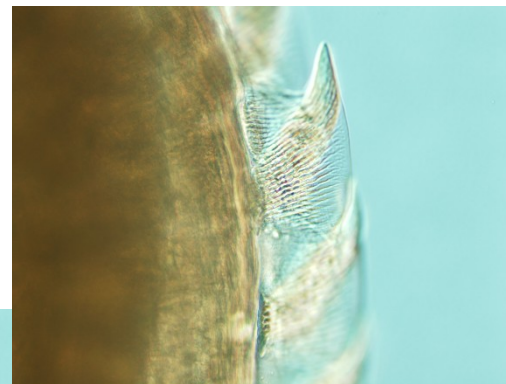

Prolínání obrazů s různou
hloubkou ostrosti

⇒ vybrat skupinu obrázků s
různou hloubkou ostrosti

⇒ nahrát soubory
do Photoshopu - Vrstvy

Počítač > My Passport2 (O:) > konference a cesty 2015 > thajso > inova loris > ricti

Vybrané položky: 7

Autoři: user
Komentáře: Přidat komentáře
Výrobce fotoaparátu... Olympus
Model fotoaparátu: DP70
Předmět: Nadepsat
Délka expozice: 1/4 sec.
Režim expozimetru: Bodové měření

Datum pořízení: 13.1.2015 13:32
Klíčová slova: Přidat klíčové slovo
Hodnocení: ☆☆☆☆
Rozměry: 2040 x 1536
Velikost: 62,9 MB
Název: Přidat název

- Automaticky prolnout vrstvy

Čím více pořídíte fotografií v různých ohniskových rovinách tím lepší bude konečný výsledek.

Layers panel (Vrstvy) showing a stack of 7 layers (Vrstva 0 to Vrstva 6). Each layer consists of a source image and a corresponding mask. The top layer is selected, and the fill is set to 100%.