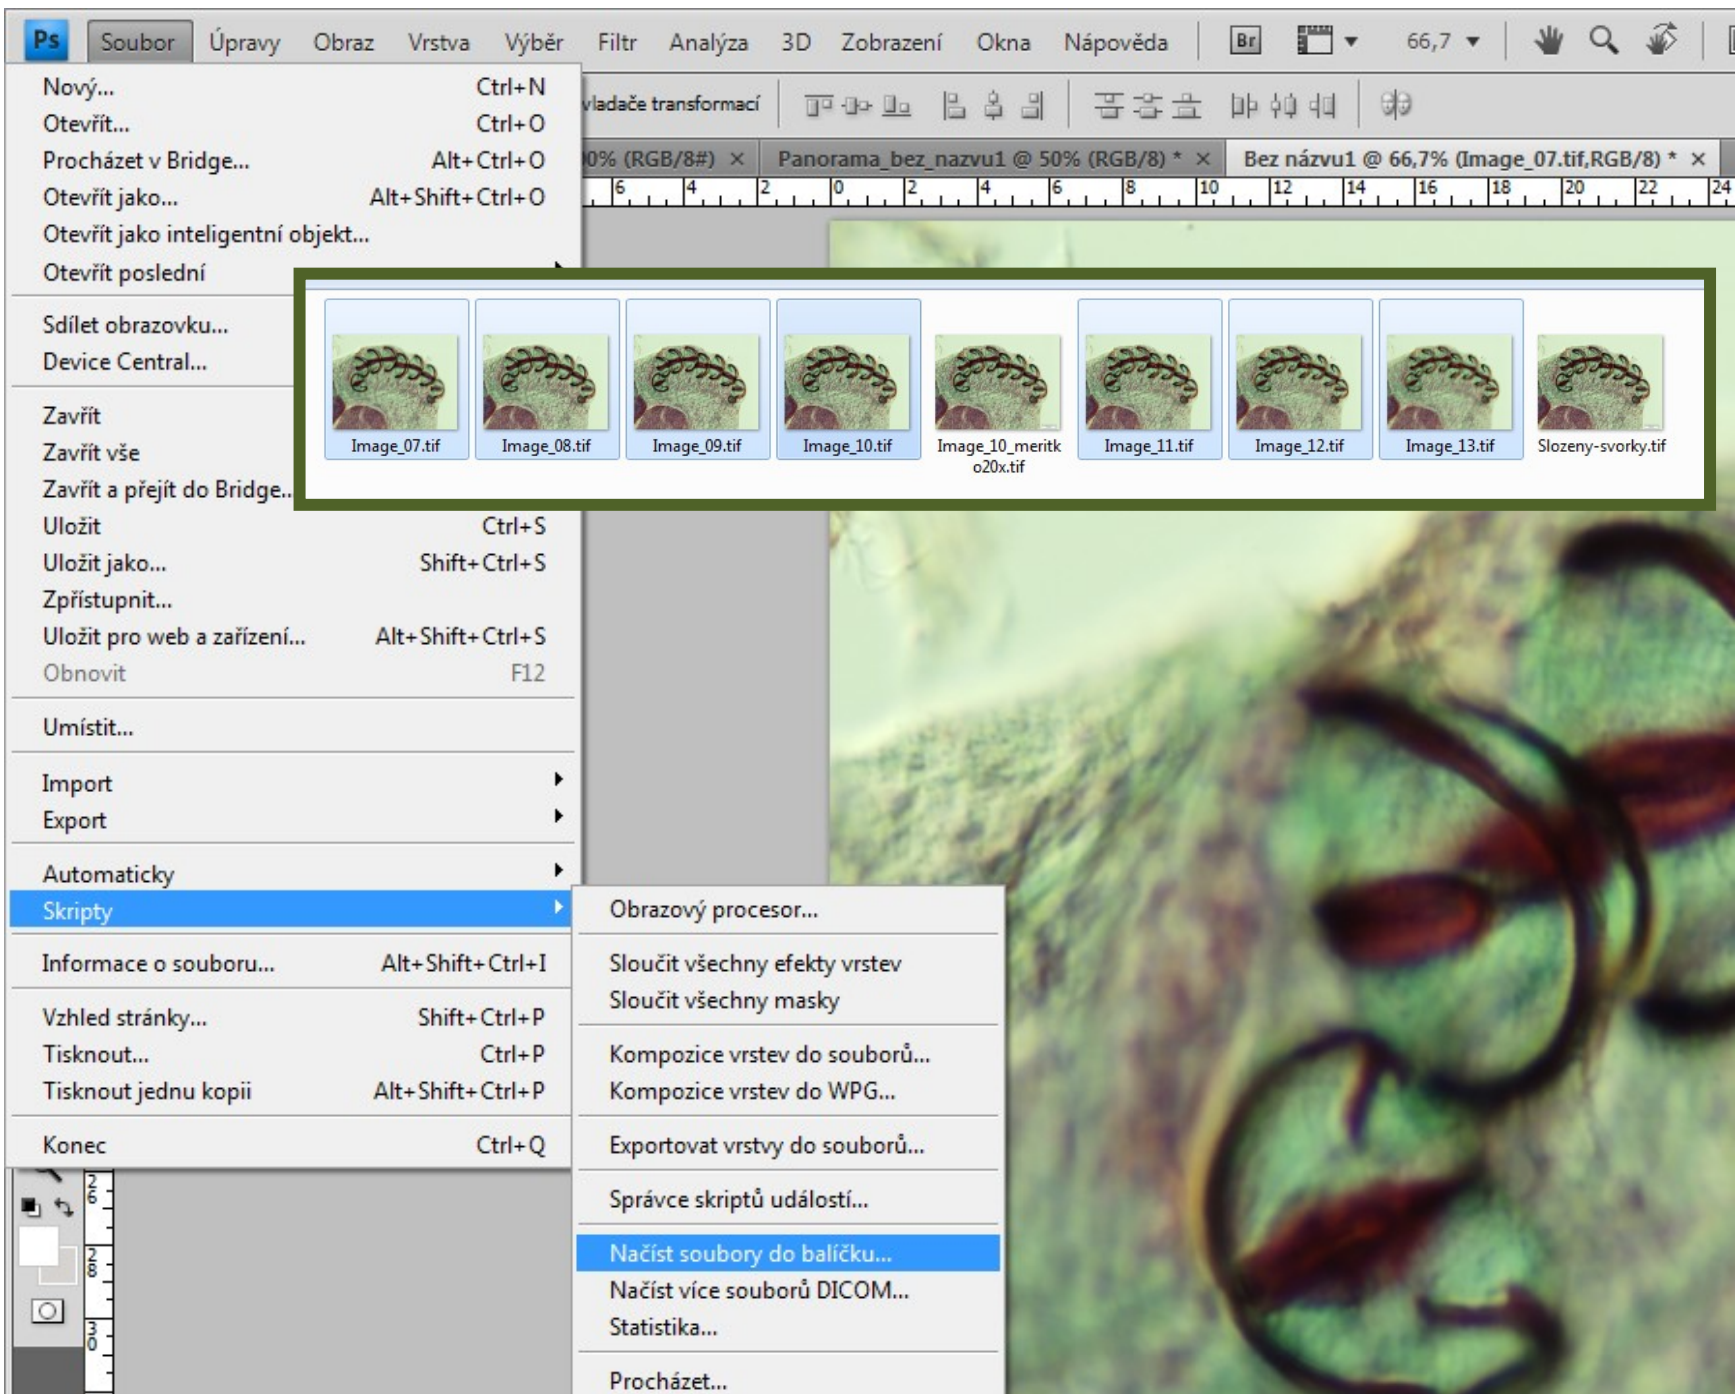

Prolínání obrazů s různou
hloubkou ostrosti

⇒ vybrat skupinu obrázků s
různou hloubkou ostrosti

⇒ nahrát soubory
do Photoshopu - Vrstvy

Počítač > My Passport2 (O:) > konference a cesty 2015 > thajso > inova loris > ricti

bromo-01.tif bromo-02.tif bromo-03.tif bromo-04.tif bromo-05.tif bromo-06.tif
bromo-07.tif bromo-08.tif bromo-09.tif bromo-10.tif bromo-11.tif bromo-12.tif
bromo-13.tif bromo-14.tif bromo-15.tif bromo-16.tif bromo-17.tif bromo-18.tif
bromo-19.tif bromo-20.tif bromo-21.tif bromo-22.tif bromo-23.tif bromo-24.tif
bromo-26.tif bromo-27.tif bromo-28.tif bromo-29.tif bromo-30.tif bromo-31.tif
bromo-31bar.tif bromo-32.tif bromo-33.tif bromo-34.tif bromo-35.tif bromo-36.tif

Vybrané položky: 7

Autoři: user
Komentáře: Přidat komentáře
Výrobce fotoaparátu... Olympus
Model fotoaparátu: DP70
Předmět: Nadepsat
Délka expozice: 1/4 sec.
Režim expozimetru: Bodové měření

Datum pořízení: 13.1.2015 13:32
Klíčová slova: Přidat klíčové slovo
Hodnocení: ☆☆☆☆
Rozměry: 2040 x 1536
Velikost: 62,9 MB
Název: Přidat název

- Automaticky prolnout vrstvy

Čím více pořídíte fotografií v různých ohniskových rovinách tím lepší bude konečný výsledek.

Layers panel (Vrstvy) showing a stack of 7 layers (Vrstva 0 to Vrstva 6). Each layer consists of a source image and a corresponding mask. The top layer is selected, and the fill is set to 100%.