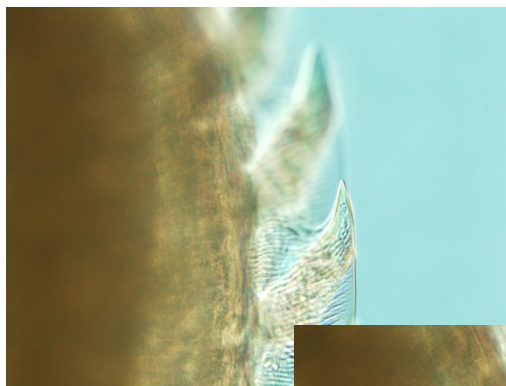

Prolínání obrazů s různou
hloubkou ostrosti

⇒ vybrat skupinu obrázků s
různou hloubkou ostrosti

⇒ nahrát soubory
do Photoshopu - Vrstvy

Počítač > My Passport2 (O:) > konference a cesty 2015 > thajso > inova loris > ricti

Vybrané položky: 7

Autoři: user
Komentáře: Přidat komentáře
Výrobce fotoaparátu... Olympus
Model fotoaparátu: DP70
Předmět: Nadepsat
Délka expozice: 1/4 sec.
Režim expozimetru: Bodové měření

Datum pořízení: 13.1.2015 13:32
Klíčová slova: Přidat klíčové slovo
Hodnocení: ☆☆☆☆
Rozměry: 2040 x 1536
Velikost: 62,9 MB
Název: Přidat název