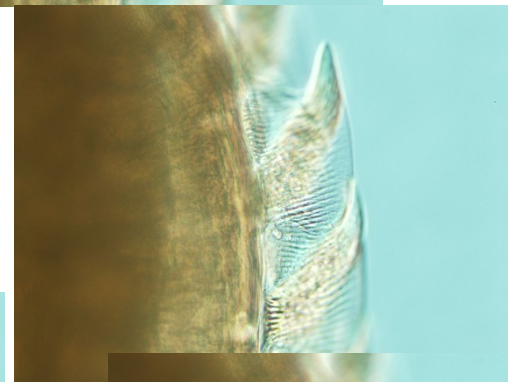

Prolínání obrazů s různou
hloubkou ostrosti

⇒ vybrat skupinu obrázků s
různou hloubkou ostrosti

⇒ nahrát soubory
do Photoshopu - Vrstvy

Počítač > My Passport2 (O:) > konference a cesty 2015 > thajso > inova loris > ricti

Vybrané položky: 7

Autoři: user
Komentáře: Přidat komentáře
Výrobce fotoaparátu... Olympus
Model fotoaparátu: DP70
Předmět: Nadepsat
Délka expozice: 1/4 sec.
Režim expozimetru: Bodové měření

Datum pořízení: 13.1.2015 13:32
Klíčová slova: Přidat klíčové slovo
Hodnocení: ☆☆☆☆
Rozměry: 2040 x 1536
Velikost: 62,9 MB
Název: Přidat název

- Automaticky prolnout vrstvy

Čím více pořídíte fotografií v různých ohniskových rovinách tím lepší bude konečný výsledek.

Layers panel (Vrstvy) showing a stack of 7 layers (Vrstva 0 to Vrstva 6). Each layer consists of a source image and a corresponding mask. The top layer is selected, and the fill is set to 100%.