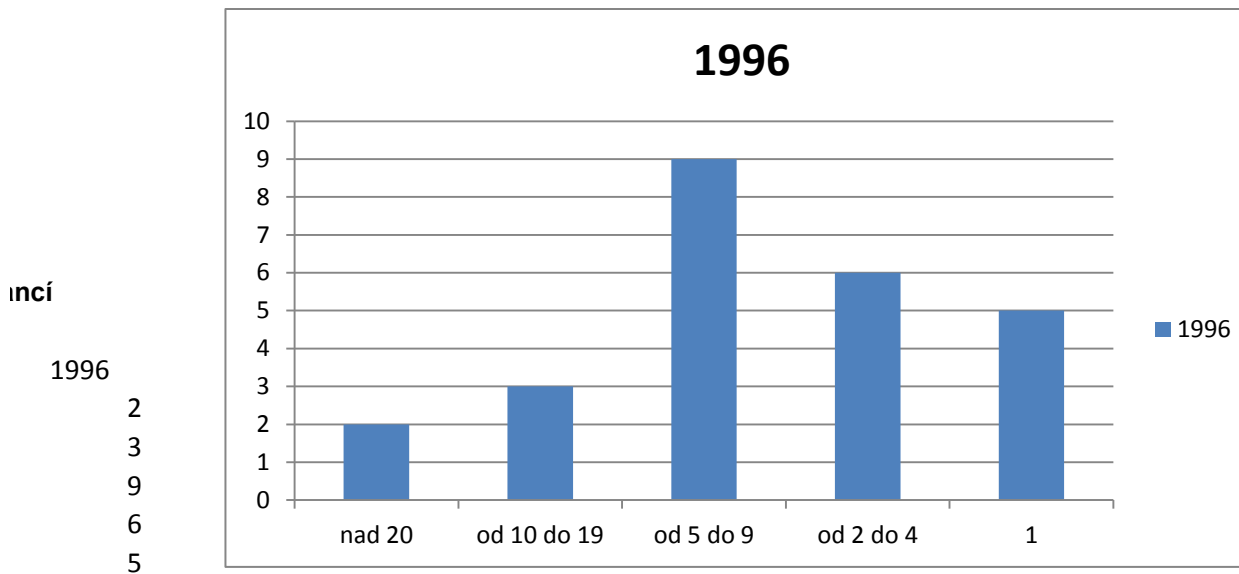

rok 1996		1997		rok 1997
20.32086	1	20.32086	<i>Luscinia mi</i>	31	18.12865
14.4385	2	34.75936	<i>Passer moi</i>	25	14.61988
9.625668	3	44.38503	<i>Sylvia atric</i>	17	9.94152
8.02139	4	52.40642	<i>Fringilla co</i>	17	9.94152
5.882353	5	58.28877	<i>Hippolais ic</i>	13	7.602339
4.278075	6	62.56684	<i>Parus majc</i>	9	5.263158
4.278075	7	66.84492	<i>Lanius collt</i>	8	4.678363
3.743316	8	70.58824	<i>Oriolus oric</i>	7	4.093567
3.208556	9	73.79679	<i>Phasianus</i>	7	4.093567