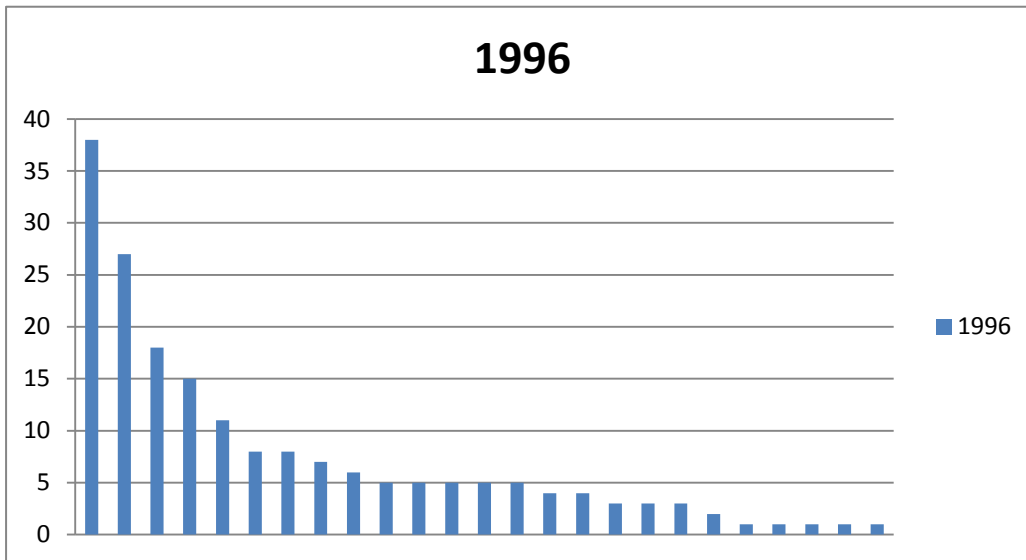

rok 1996		1997		rok 1997
20.32086	1	20.32086	<i>Luscinia mi</i>	31	18.12865
14.4385	2	34.75936	<i>Passer moi</i>	25	14.61988
9.625668	3	44.38503	<i>Sylvia atric</i>	17	9.94152
8.02139	4	52.40642	<i>Fringilla co</i>	17	9.94152
5.882353	5	58.28877	<i>Hippolais ic</i>	13	7.602339
4.278075	6	62.56684	<i>Parus majc</i>	9	5.263158
4.278075	7	66.84492	<i>Lanius collt</i>	8	4.678363
3.743316	8	70.58824	<i>Oriolus oric</i>	7	4.093567
3.208556	9	73.79679	<i>Phasianus</i>	7	4.093567