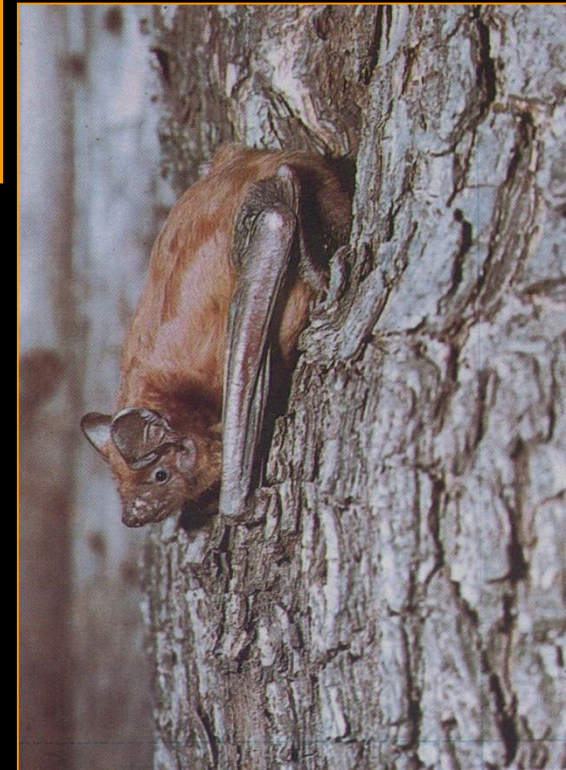

netopýr pobřežní – *Myotis dasycneme*

www.naturfoto.cz

© Miloš Anděra

www.naturfoto.cz

Rod *Vespertilio*

netopýr pestrý – *Vespertilio murinus*

Rod *Eptesicus*

netopýr večerní – *Eptesicus serotinus*

netopýr severní - *Eptesicus nilssonii*

© Miloš Anděra

NABUIK, Begen

Rod *Nyctalus*

netopýr rezavý – *Nyctalus noctula*

netopýr obrovský – *Nyctalus lasiopterus*

netopýr stromový – *Nyctalus leisleri*

Foto & Copyright Klaus Bogori