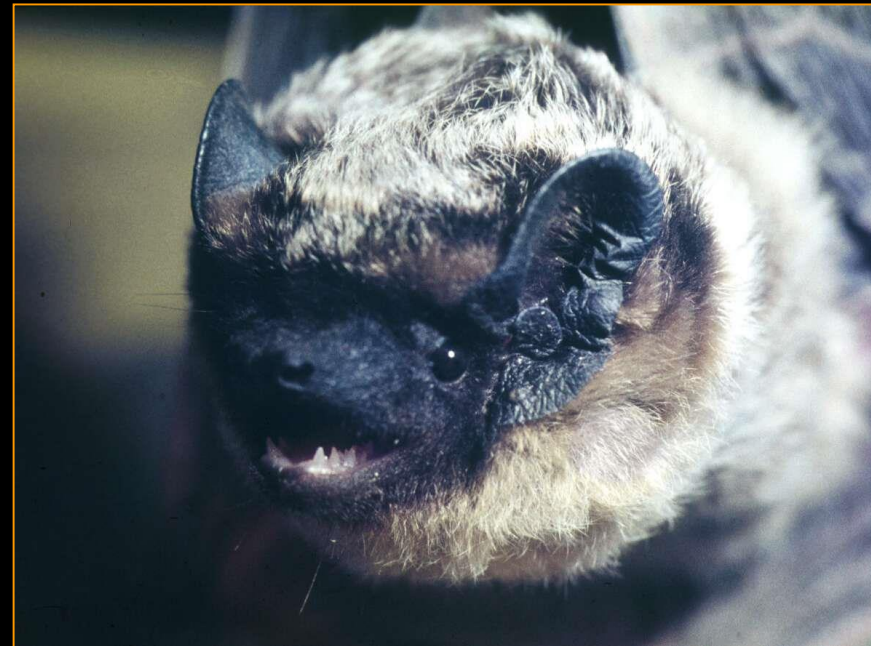

netopýr pobřežní – *Myotis dasycneme*

www.naturfoto.cz

© Miloš Anděra

www.naturfoto.cz

Rod *Vespertilio*

netopýr pestrý – *Vespertilio murinus*

Rod *Eptesicus*

netopýr večerní – *Eptesicus serotinus*