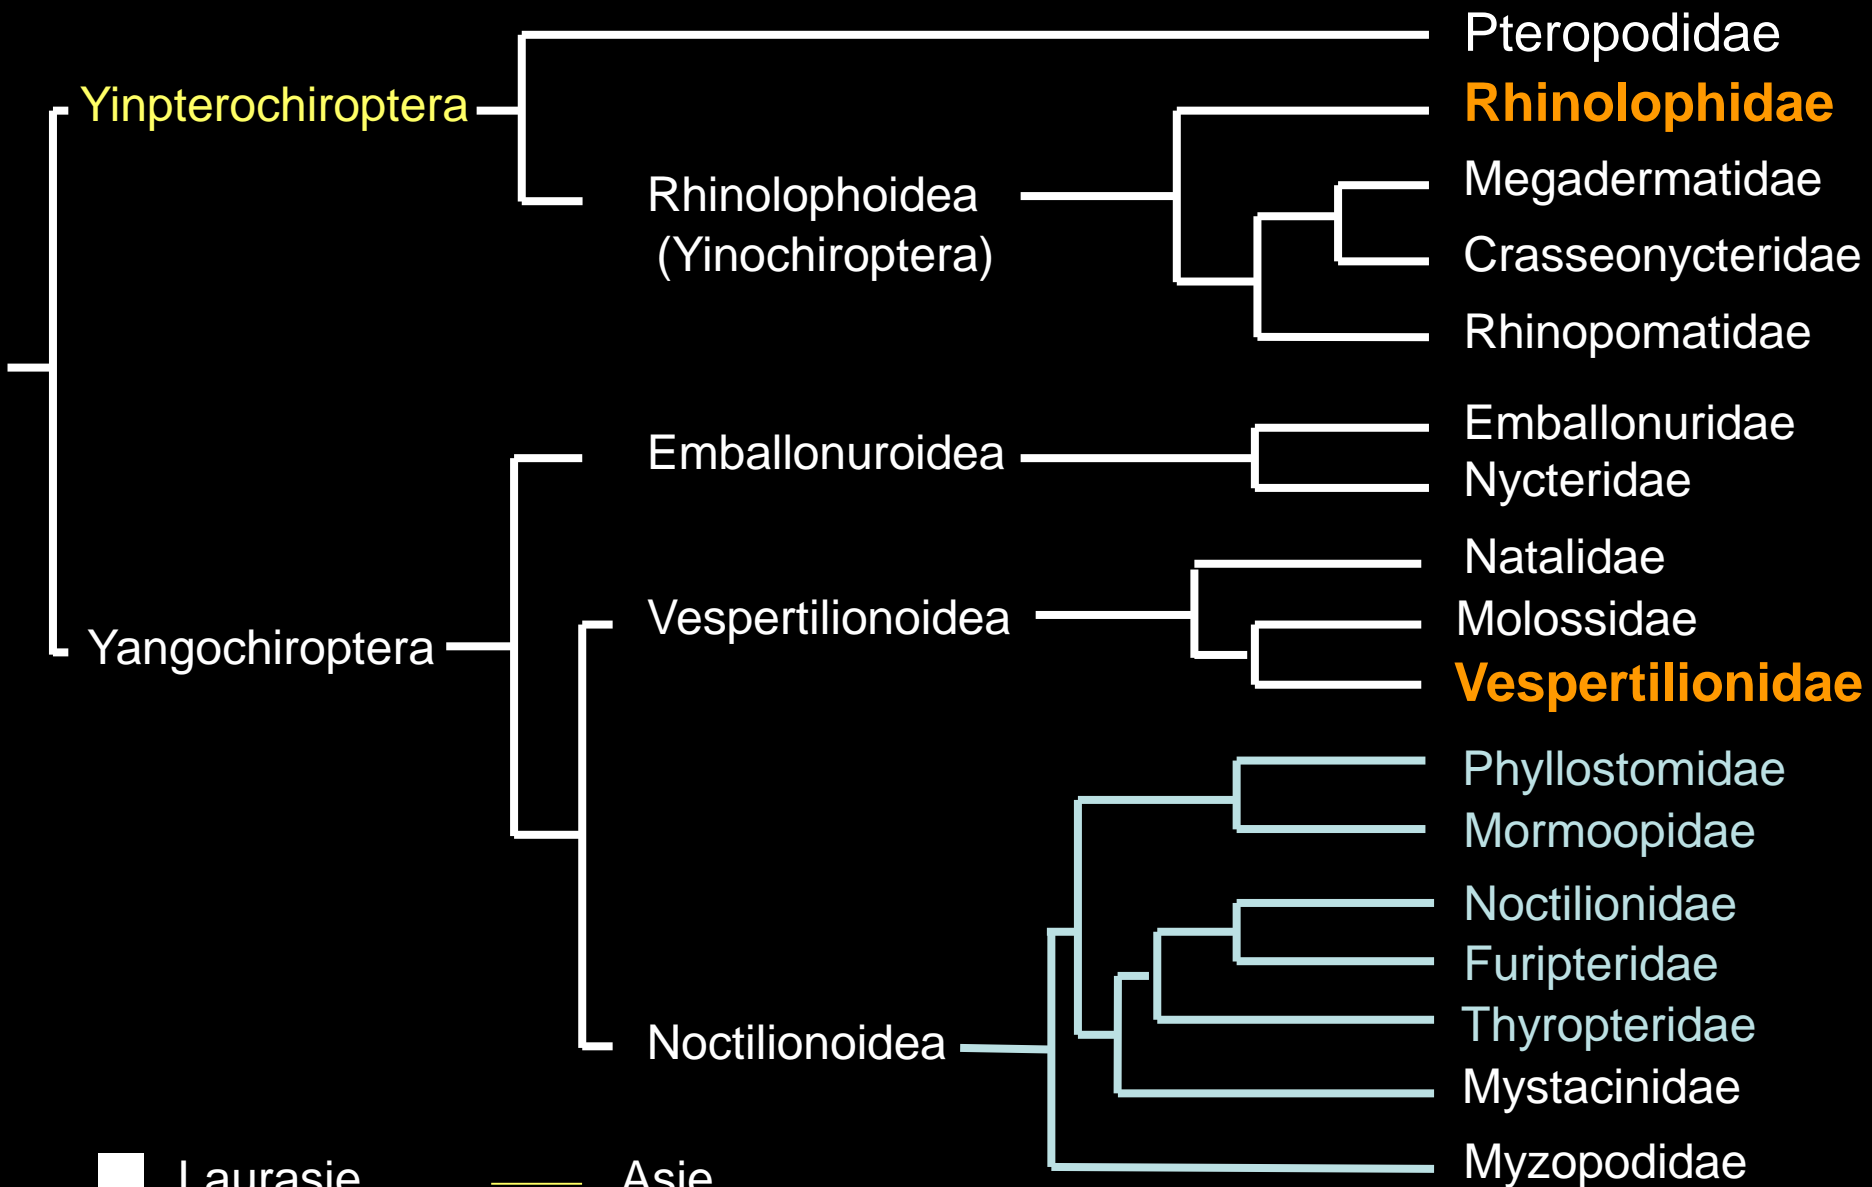

Naši netopýři

- Letouni (Chiroptera)

Yinochiroptera = Rhinolophidea – Emballonuridae, Nycteridae =
= **Rhinolophidae** (+ „Hipposideridae“), Megadermatidae, Rhinopomatidae,
Crasseonycteridae

■ Laurasia

— Asie

■ Gondwana

— Stř a J Amerika

Naši netopýři

A) Kaloni – 42 rodů, 170 druhů, JV-Evropa 1 druh

Roussettus aegyptiacus
kaloň egyptský

B) Yinchiroptera (5; 16; 156) – v Evropě jen vrápencovití
(*Rhinolophidae*, 1; 71)

Rhinolophus hipposideros – vrápenec malý

Rhinolophus ferrumequinum – vrápenec velký

Rhinolophus euryale – vrápenec jižní (i na Slovensku)

Rhinolophus mehelyi – vrápenec Mehélyův

Rhinolophus blasii – vrápenec Blasiův

C) „Microchiroptera“ – netopýři (126, 684), v Evropě 2 čeledi

1) Tadaridovití (Molossidae, 13; 90) – J Evropa - 1 druh

Tadarida teniotis - tadarida (morous) evropská

2) Netopýrovití (Vespertilionidae, 41, 360)