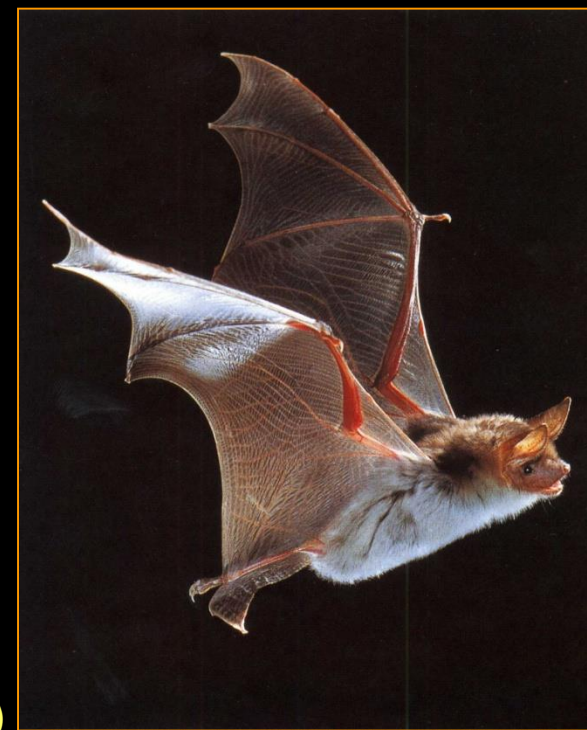

© Miloš Anděra

www.naturfoto.cz

netopýr velkouchý – *Myotis bechsteinii*

netopýr velký – *Myotis myotis*

netopýr východní (ostrouchý) – *Myotis blythii (oxygnathus)*

netopýr vodní – *Myotis daubentonii* 🔊

© Miloš Anděra

netopýr pobřežní – *Myotis dasycneme*

www.naturfoto.cz

© Miloš Anděra

www.naturfoto.cz

Rod *Vespertilio*

netopýr pestrý – *Vespertilio murinus*

Rod *Eptesicus*

netopýr večerní – *Eptesicus serotinus*