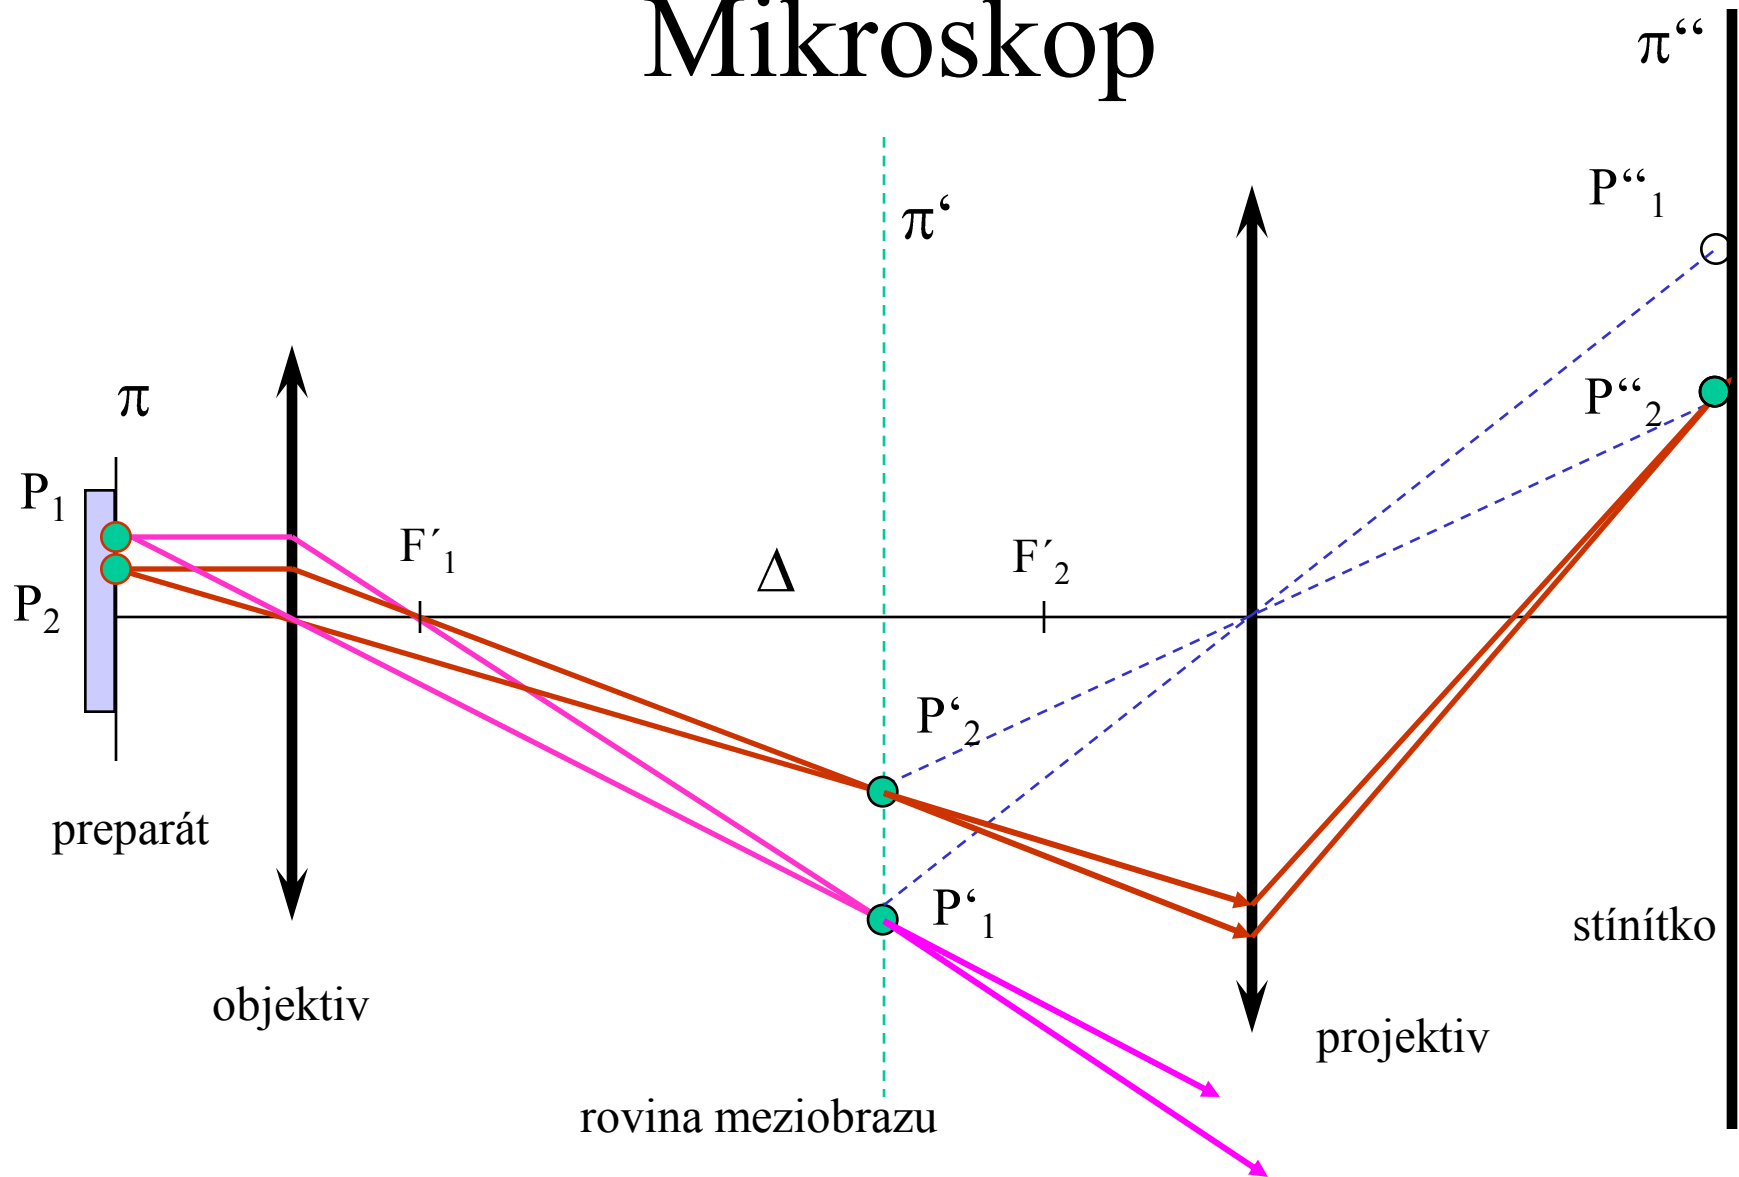

Mikroskop s polní čočkou

Jana Jurmanová

Návod k použití

Přepněte PowerPoint do režimu prezentace (klikněte na ikonku obrazovky na kuří nožce, na kterou ukáže šipka).

Kliknutím na libovolnou klávesu posuňte animaci a vyčkejte, až se zobrazení ukončí. Pak opět klepněte na libovolnou klávesu.

Kliknutím nyní spustíte začátek animace.

Mikroskop

Mikroskop

Mikroskop

Mikroskop

Mikroskop s polní čočkou

Mikroskop s polní čočkou

Velikost zorného pole bez polní čočky

Velikost zorného pole s polní čočkou