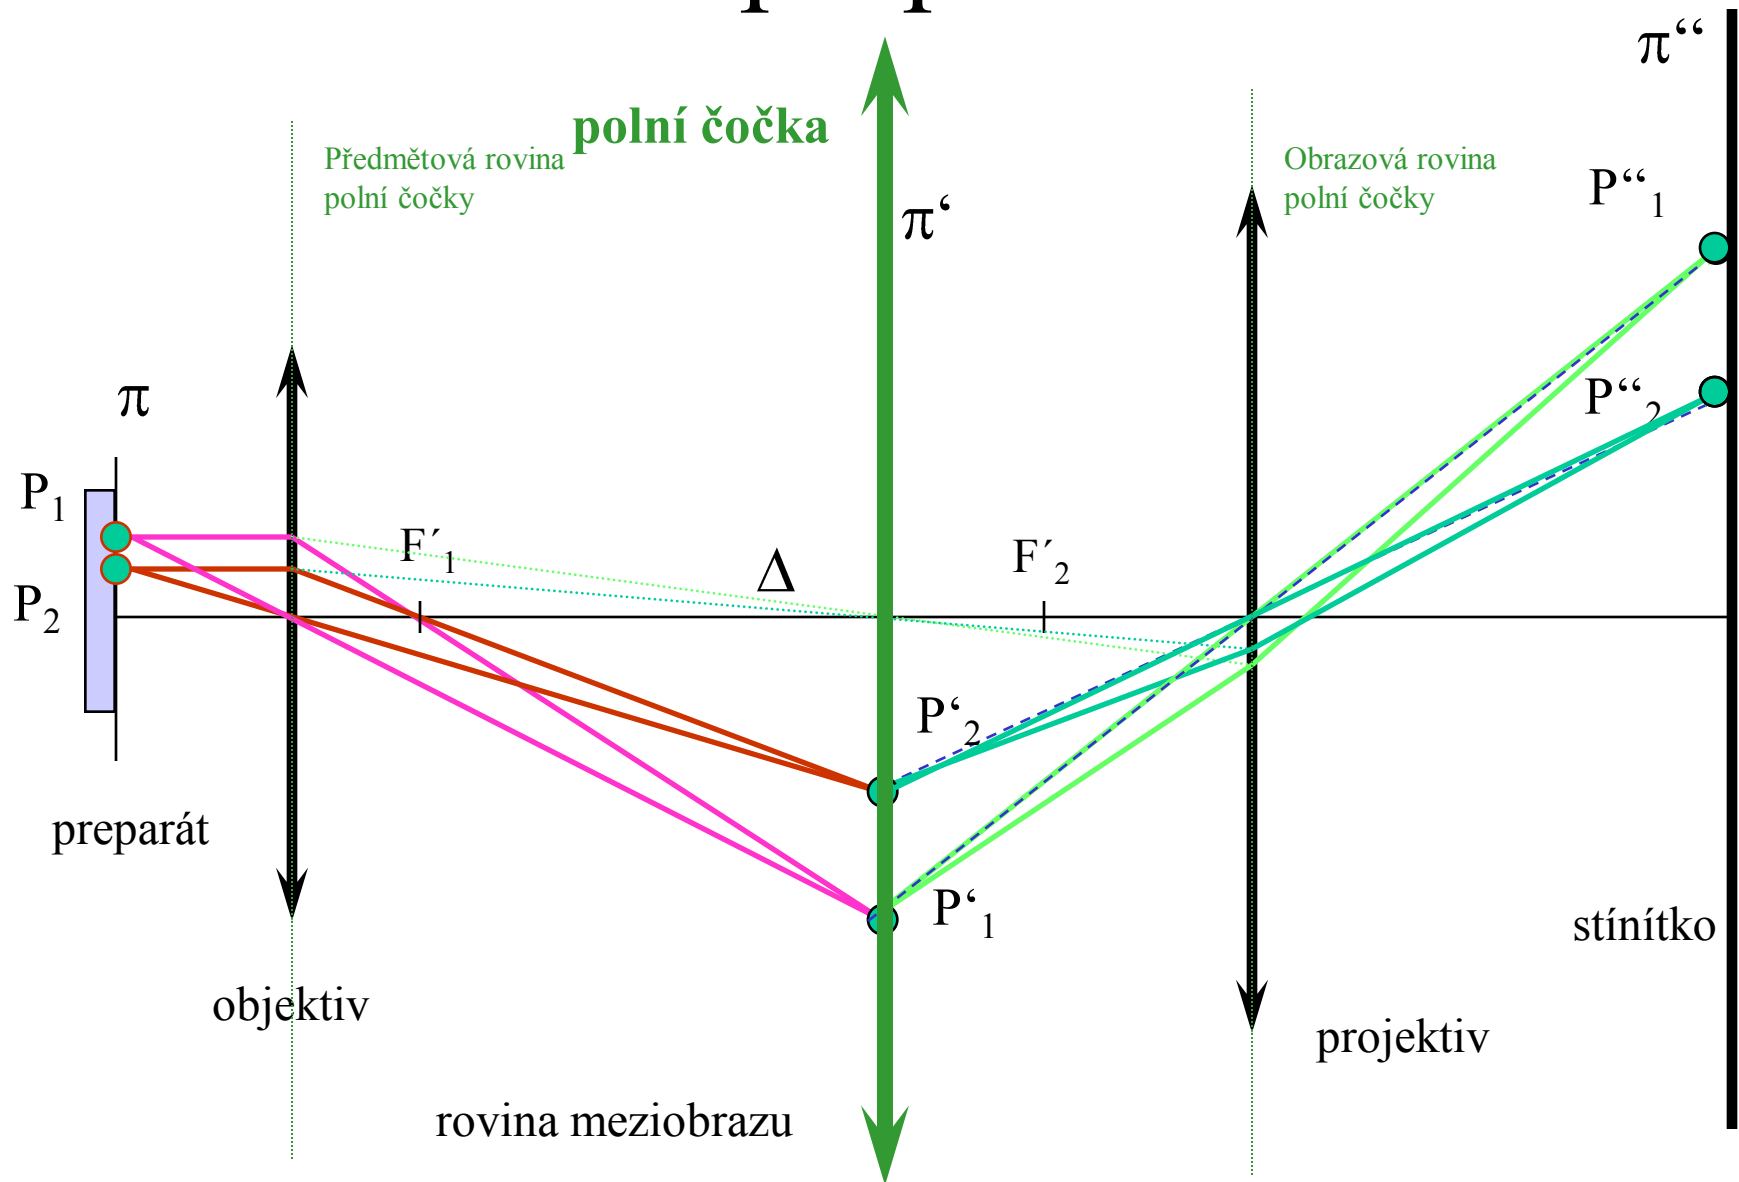

Mikroskop s polní čočkou

Jana Jurmanová

Návod k použití

Přepněte PowerPoint do režimu prezentace (klikněte na ikonku obrazovky na kuří nožce, na kterou ukáže šipka).

Kliknutím na libovolnou klávesu posuňte animaci a vyčkejte, až se zobrazení ukončí. Pak opět klepněte na libovolnou klávesu.

Kliknutím nyní spustíte začátek animace.

Mikroskop

Mikroskop

Mikroskop

Mikroskop

Mikroskop s polní čočkou

Mikroskop s polní čočkou

Velikost zorného pole bez polní čočky

Velikost zorného pole s polní čočkou