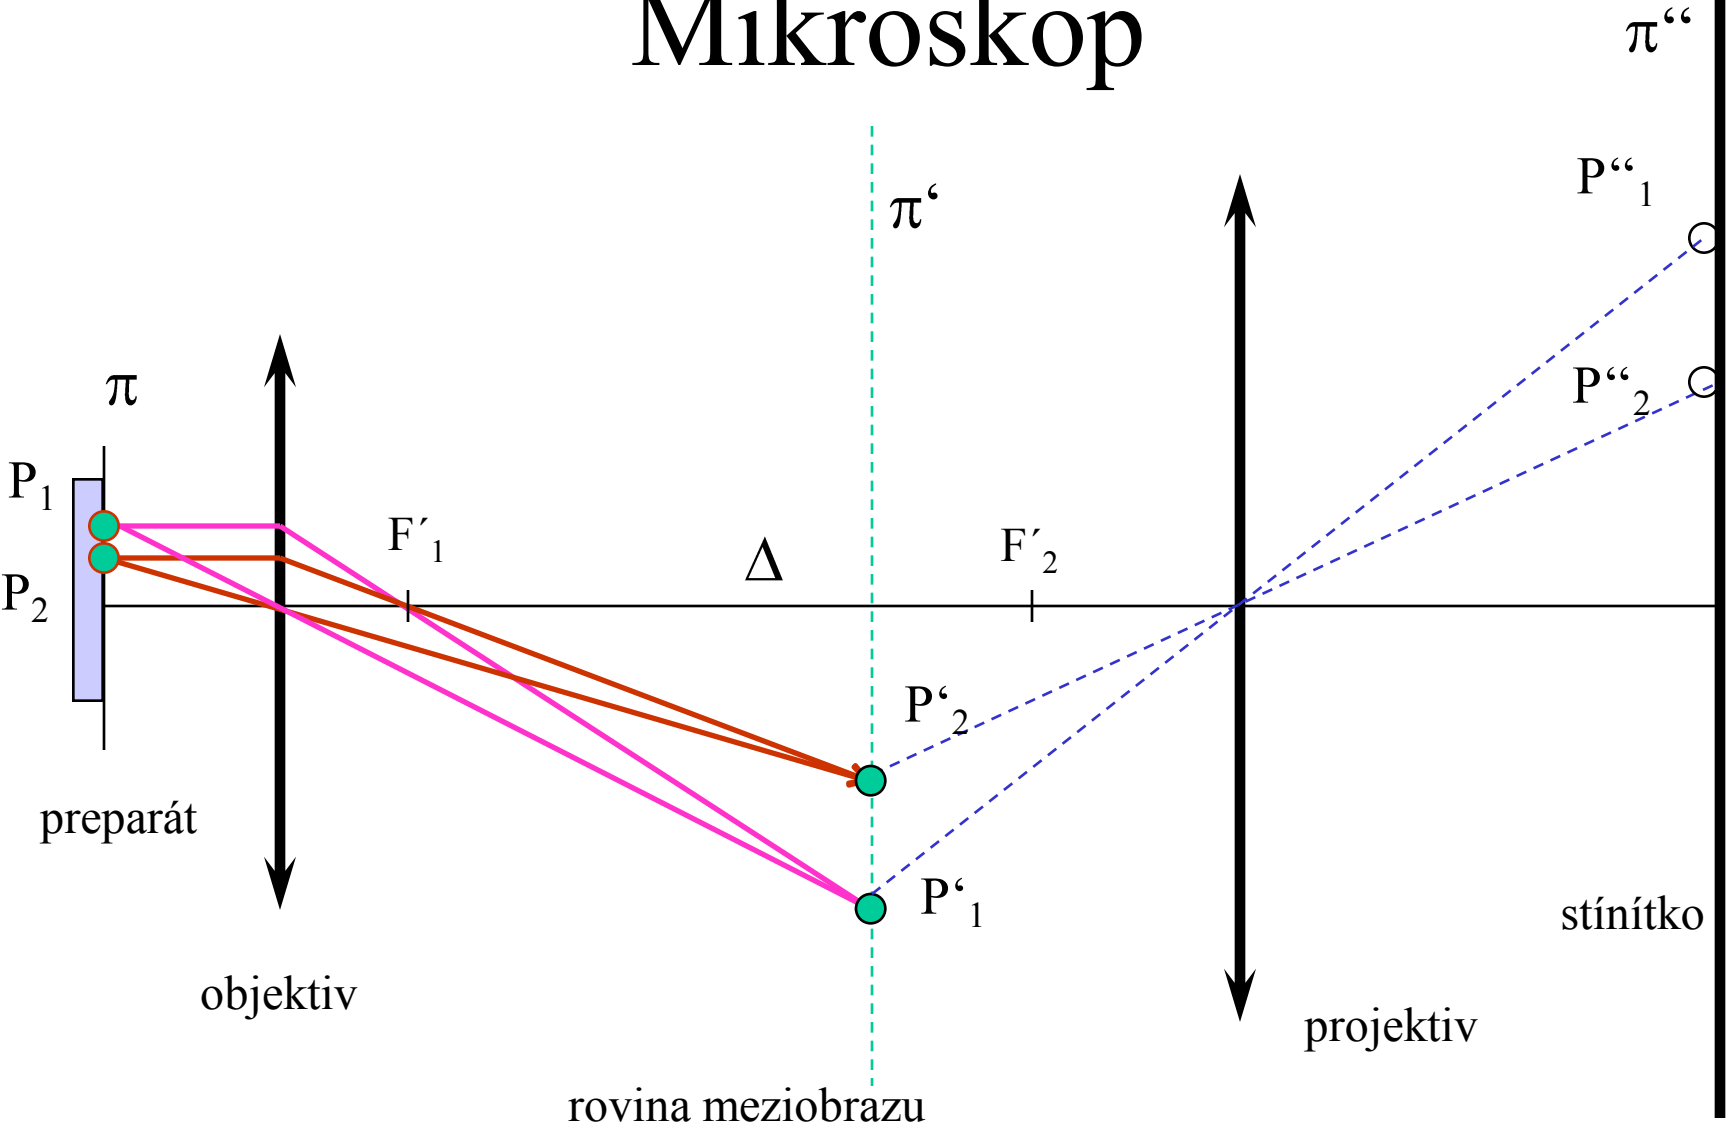

Mikroskop s polní čočkou

Jana Jurmanová

Návod k použití

Přepněte PowerPoint do režimu prezentace (klikněte na ikonku obrazovky na kuří nožce, na kterou ukáže šipka).

Kliknutím na libovolnou klávesu posuňte animaci a vyčkejte, až se zobrazení ukončí. Pak opět klepněte na libovolnou klávesu.

Kliknutím nyní spustíte začátek animace.

Mikroskop

Mikroskop

Mikroskop

Mikroskop

Mikroskop s polní čočkou

Mikroskop s polní čočkou

Velikost zorného pole bez polní čočky

Velikost zorného pole s polní čočkou