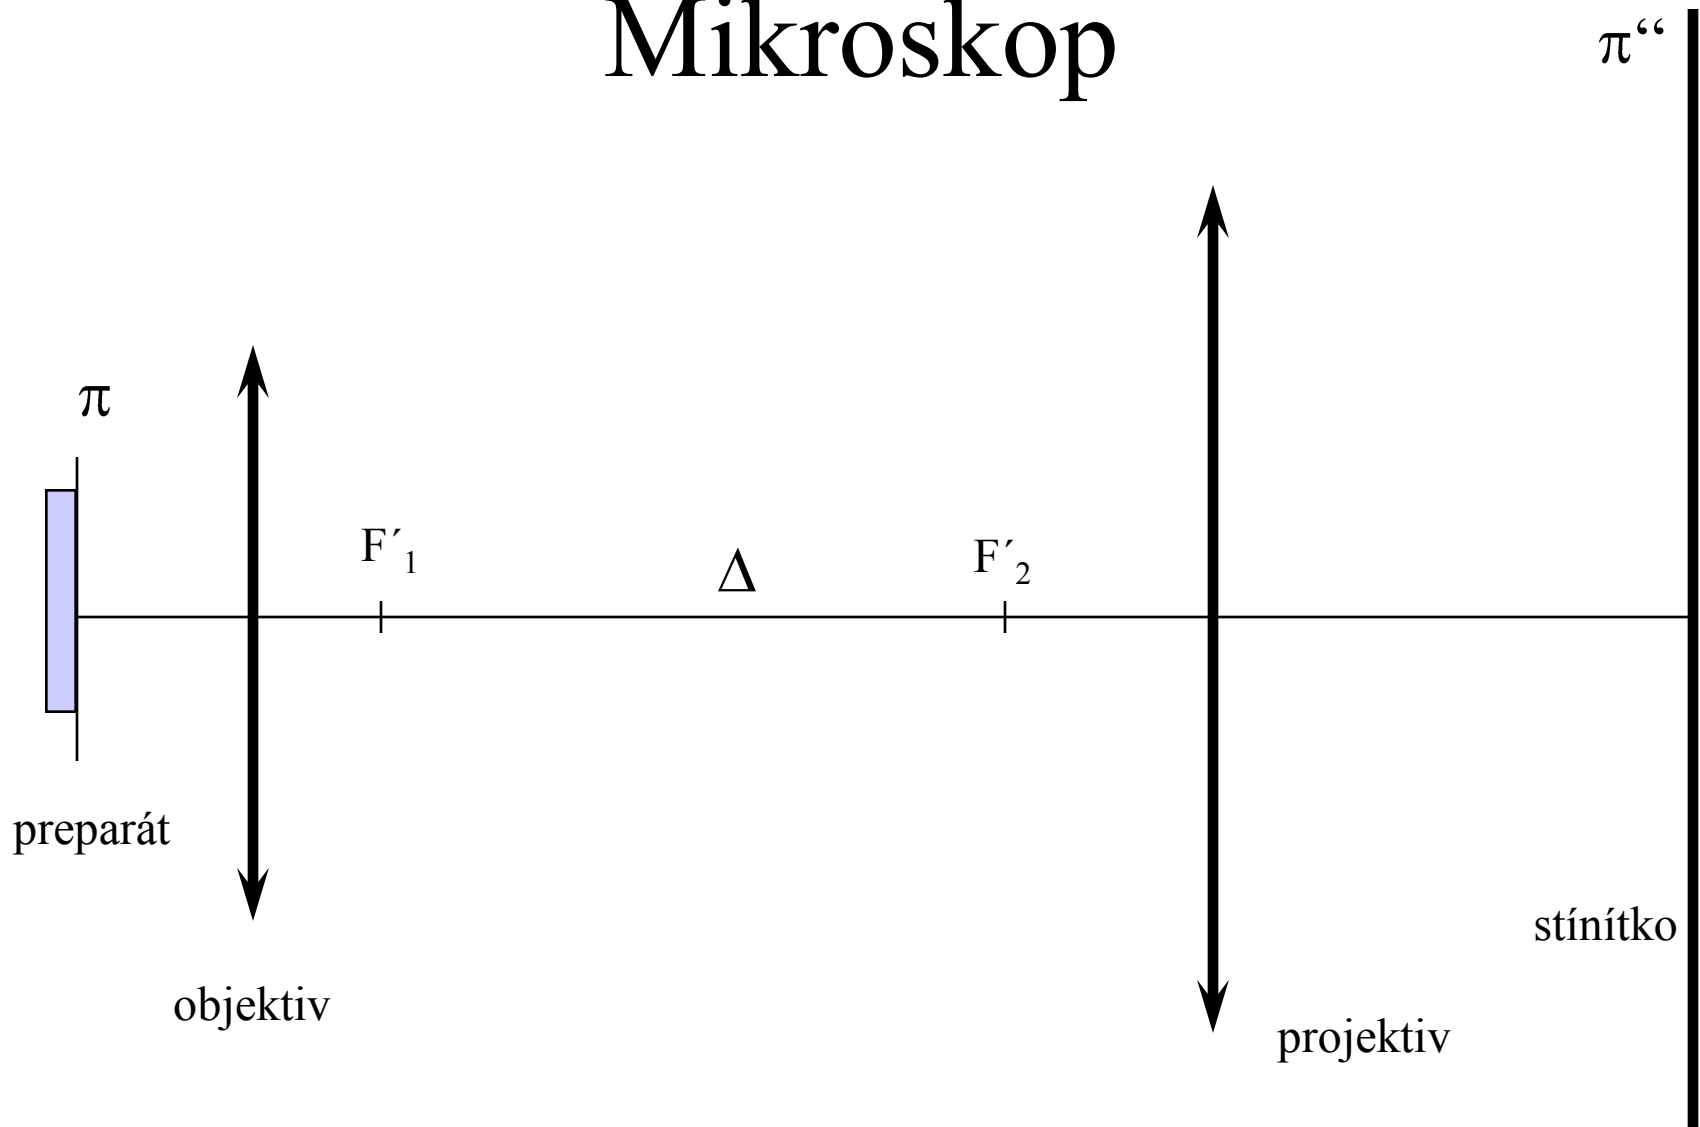

Mikroskop s polní čočkou

Jana Jurmanová

Návod k použití

Přepněte PowerPoint do režimu prezentace (klikněte na ikonku obrazovky na kuří nožce, na kterou ukáže šipka).

Kliknutím na libovolnou klávesu posuňte animaci a vyčkejte, až se zobrazení ukončí. Pak opět klepněte na libovolnou klávesu.

Kliknutím nyní spustíte začátek animace.

Mikroskop

Mikroskop

Mikroskop

Mikroskop

Mikroskop s polní čočkou

Mikroskop s polní čočkou

Velikost zorného pole bez polní čočky

Velikost zorného pole s polní čočkou