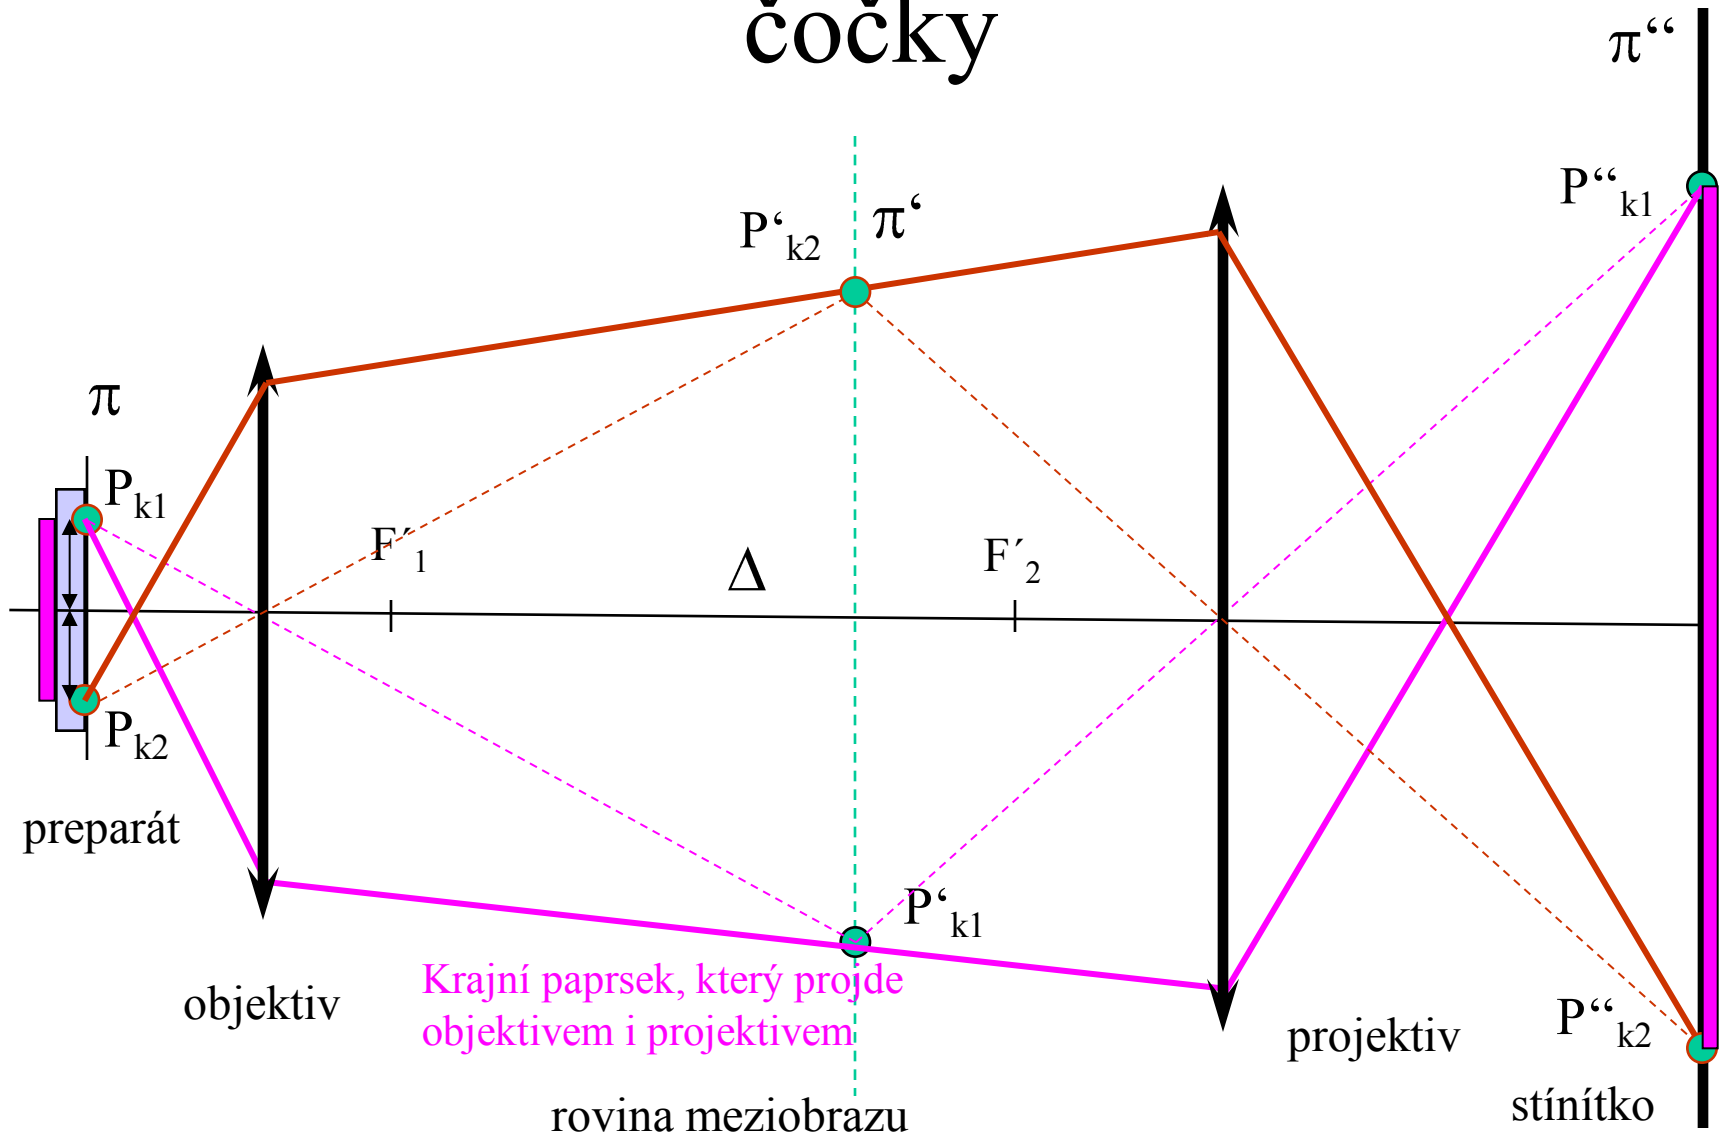

Mikroskop s polní čočkou

Jana Jurmanová

Návod k použití

Přepněte PowerPoint do režimu prezentace (klikněte na ikonku obrazovky na kuří nožce, na kterou ukáže šipka).

Kliknutím na libovolnou klávesu posuňte animaci a vyčkejte, až se zobrazení ukončí. Pak opět klepněte na libovolnou klávesu.

Kliknutím nyní spustíte začátek animace.

Mikroskop

Mikroskop

Mikroskop

Mikroskop

Mikroskop s polní čočkou

Mikroskop s polní čočkou

Velikost zorného pole bez polní čočky

Velikost zorného pole s polní čočkou