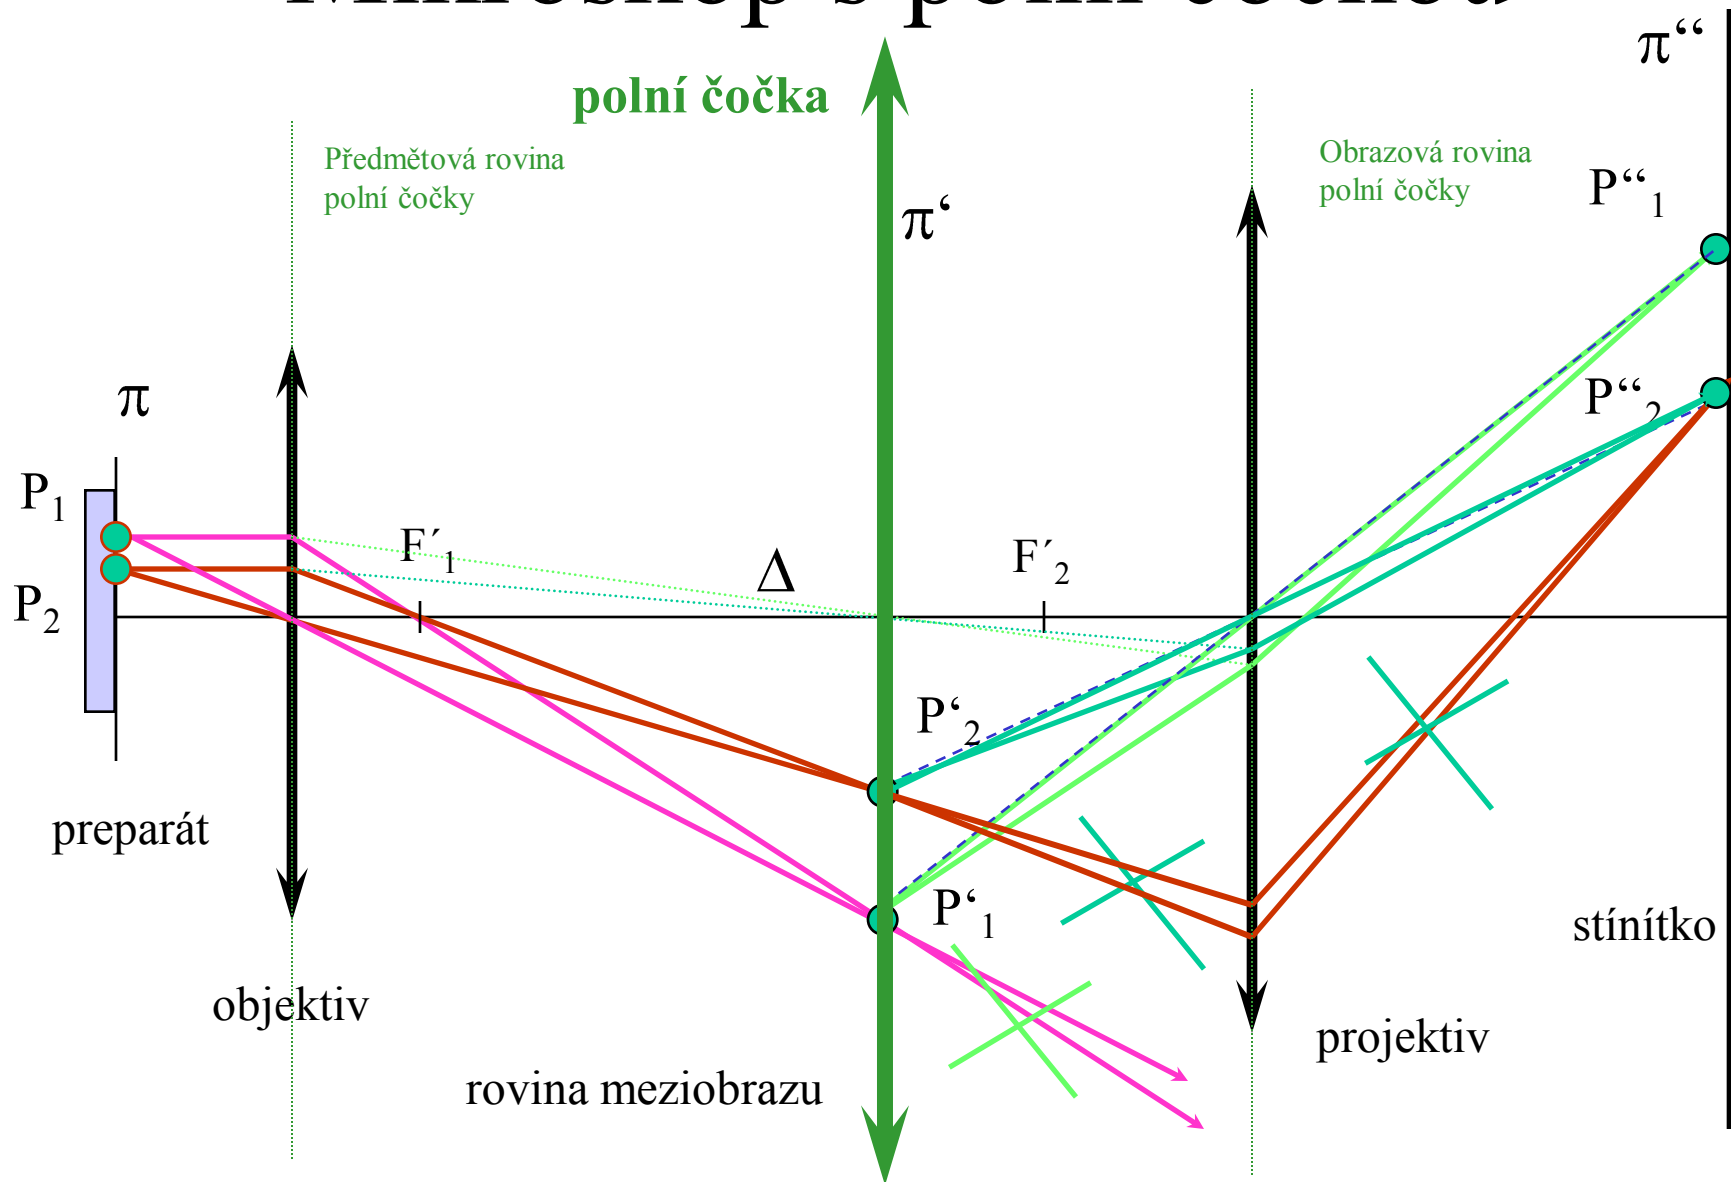

Mikroskop s polní čočkou

Jana Jurmanová

Návod k použití

Přepněte PowerPoint do režimu prezentace (klikněte na ikonku obrazovky na kuří nožce, na kterou ukáže šipka).

Kliknutím na libovolnou klávesu posuňte animaci a vyčkejte, až se zobrazení ukončí. Pak opět klepněte na libovolnou klávesu.

Kliknutím nyní spustíte začátek animace.

Mikroskop

Mikroskop

Mikroskop

Mikroskop

Mikroskop s polní čočkou

Mikroskop s polní čočkou

Velikost zorného pole bez polní čočky

Velikost zorného pole s polní čočkou