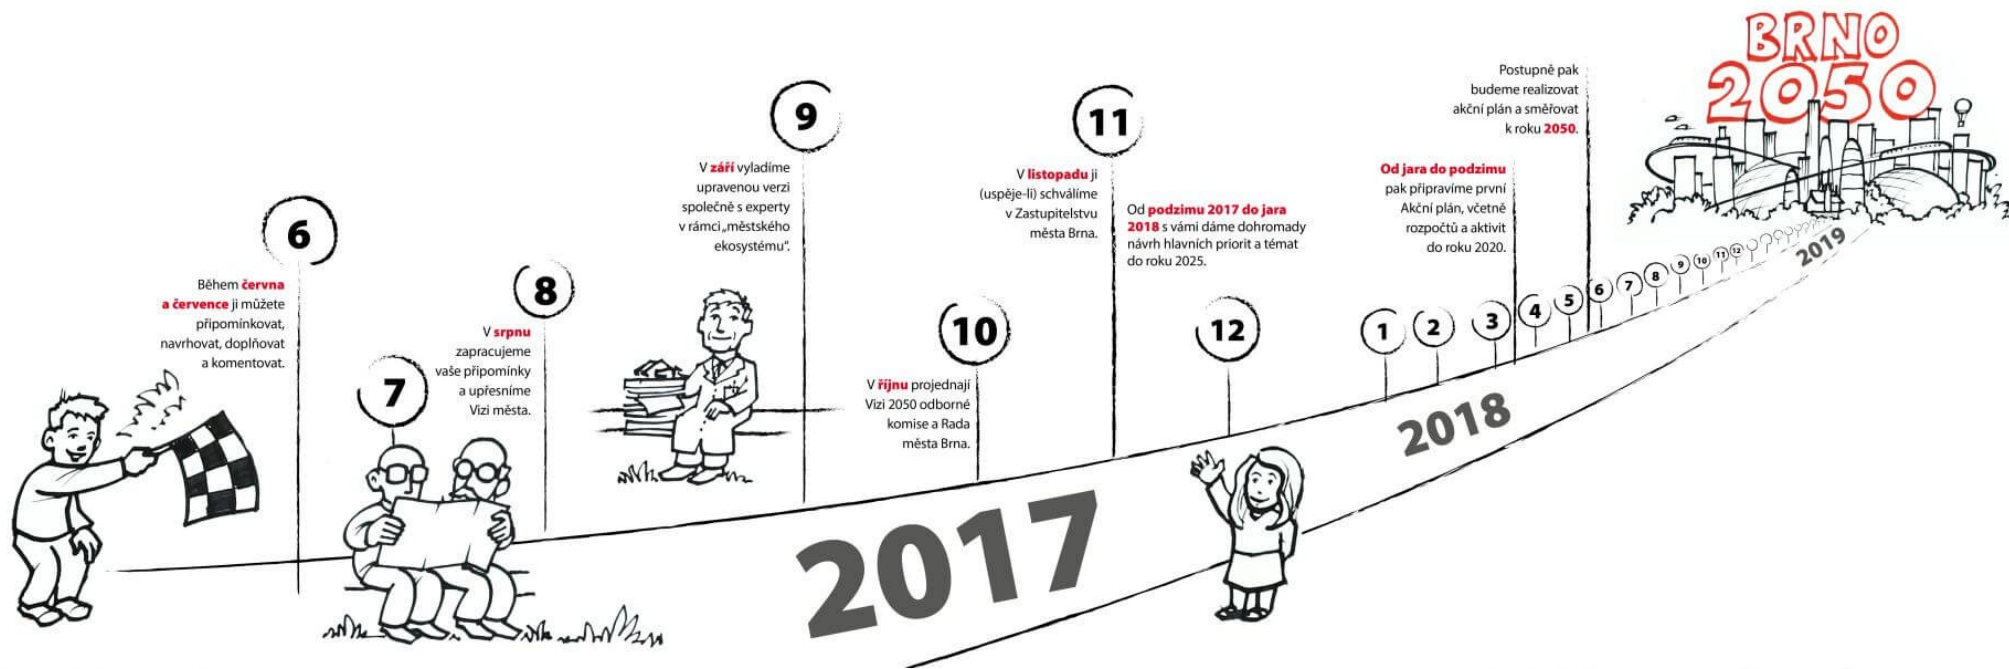

Díky za pozornost