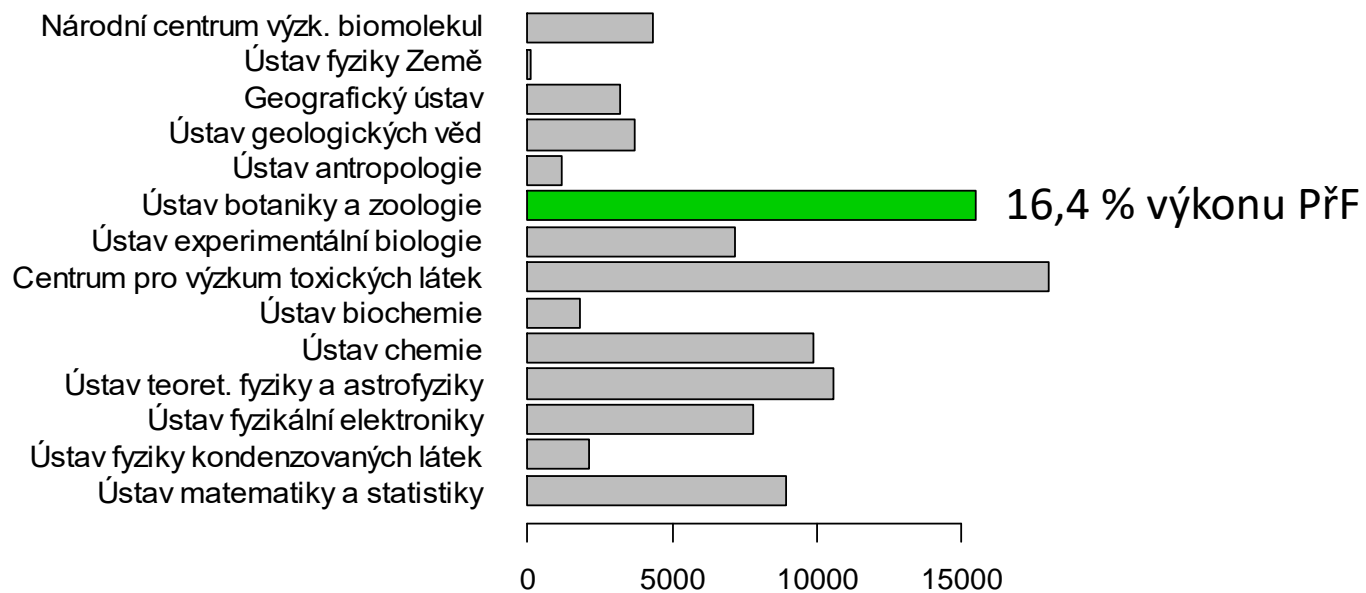

Vědecký výkon ÚBZ v rámci PŘF MU