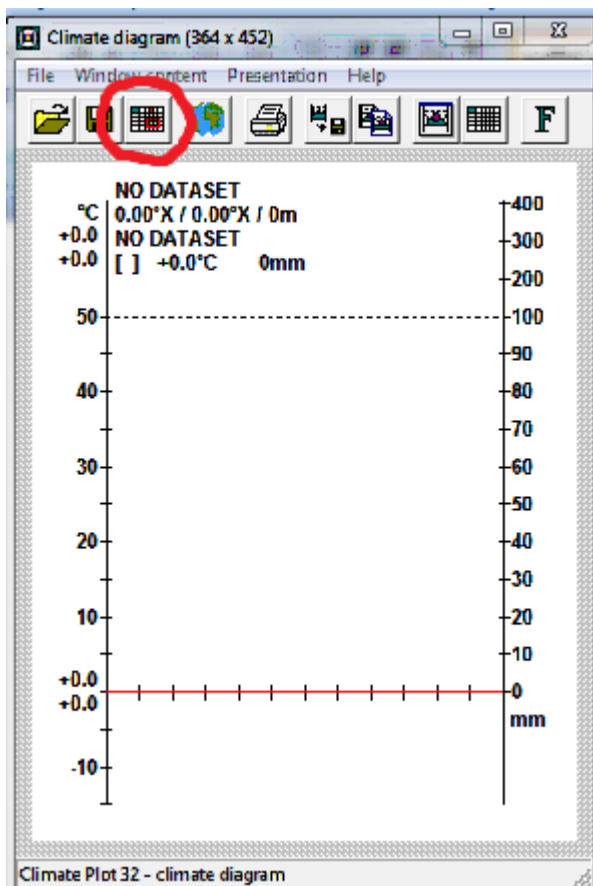

Obr 1. Úvodní obrazovka programu C-plot

Krok č. 1: Kliknout na tlačítko Enter data manually (Obr 2.)

Krok č. 2: Do tabulek zadat hodnoty měřených veličin dané stanice (Obr. 3, zde příklad pro stanici Brandýs nad Labem)

Krok č. 3: Potvrdit tabulku, program vykreslí Klimagram (Obr. 4)

Krok č. 4: Popsat zjištěné hodnoty (Obr. 4: roční chody srážek a teplot, roční suma srážek (1), průměrná roční teplota (2), absolutní teplotní maximum (3) a minimum (4), průměrná denní maximální teplota vzduchu nejteplejšího měsíce (5) a denní minimální teplota nejchladnějšího měsíce (6))