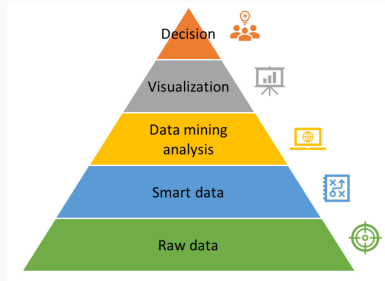

- maximálně tříčlenný tým
- mailem: složení týmu, název projektu a jednu až dvě věty o náplni
- analýza v libovolném softwaru
- prezentace (15 min), 6. a 13. ledna od 12:00
- publikum seznámte s vaším problémem a řešením
- zaměřte se na výsledky a jejich interpretaci