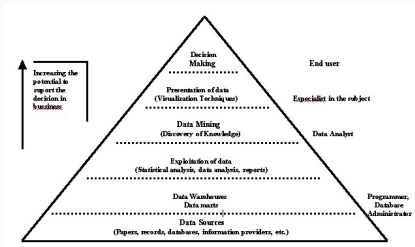

- maximálně tříčlenný tým
- mailem: složení týmu, název projektu a jednu až dvě věty o náplni
- analýza v libovolném softwaru
- prezentace (15 min), 6. a 13. ledna od 12:00
- publikum seznámte s vaším problémem a řešením
- zaměřte se na výsledky a jejich interpretaci