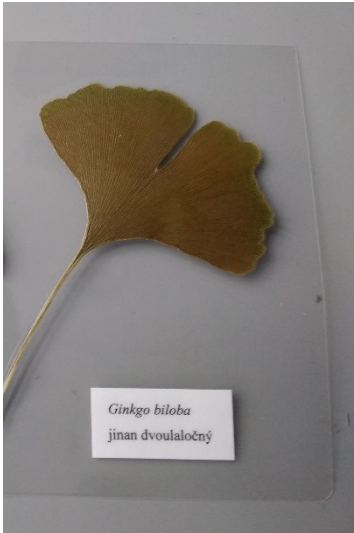

Gymnospermophyta, nahosemenné rostliny

třída Cycadopsida

třída Ginkgoopsida

třída Pinopsida

Gymnospermophyta, metageneze

Cycadopsida, *Cycas revoluta*

megastrobilus

mikrostrobilus

megasporofyl se
zralými semeny

Ginkgoopsida, *Ginkgo biloba*

větvička s brachyblasty

mikrostrobilus

megastrobilus

semeno

Pinopsida, Pinaceae, *Pinus sylvestris*

jehlicovité listy
vyrůstají na
brachyblastech
po 2

pylové zrno se
vzdušnými vaky

Pinopsida, Pinaceae, *Larix decidua*

větvička s brachyblasty a šiškami

Pinopsida, Taxaceae, *Taxus baccata*

epimacia se zralými semeny