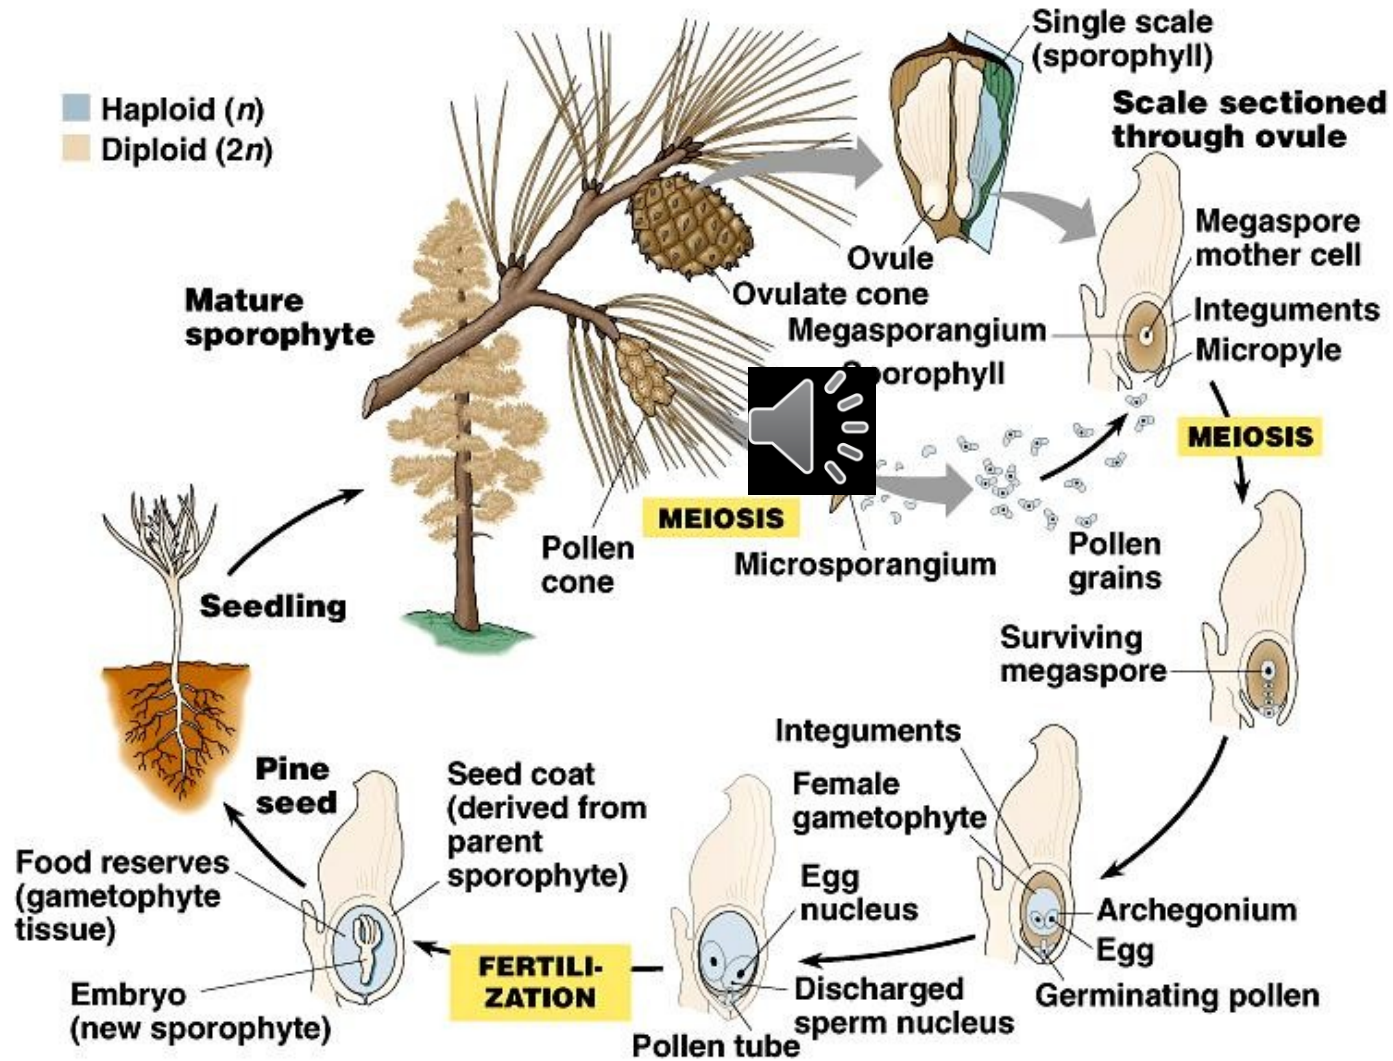

Gymnospermophyta, nahosemenné rostliny

třída Cycadopsida

třída Ginkgoopsida

třída Pinopsida

Gymnospermophyta, metageneze

Cycadopsida, *Cycas revoluta*

megastrobilus

mikrostrobilus

megasporofyl se
zralými semeny

Ginkgoopsida, *Ginkgo biloba*

větvička s brachyblasty

mikrostrobilus

megastrobilus

semeno

Pinopsida, Pinaceae, *Pinus sylvestris*

jehlicovité listy
vyrůstají na
brachyblastech
po 2

pylové zrno se
vzdušnými vaky

Pinopsida, Pinaceae, *Larix decidua*

větvička s brachyblasty a šiškami

Pinopsida, Taxaceae, *Taxus baccata*

epimacia se zralými semeny