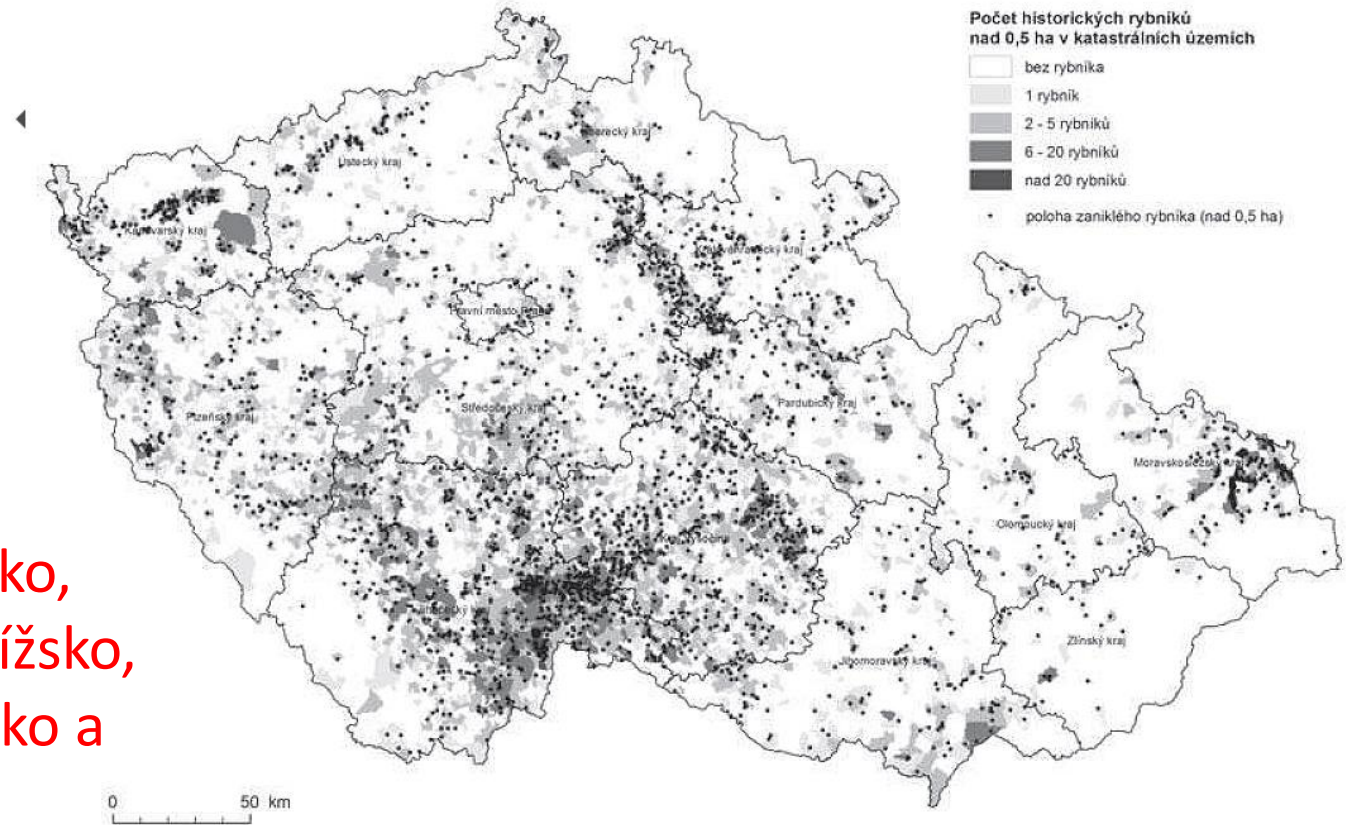

Zpětná vazba

- Ne/spokojenost s výukou
- Absence témat
- ...

Seminární práce

- Otázky, nejasnosti, problémy?

Slepá mapa ČR a středověk

- Do slepé mapy ČR se pokuste vyznačit následující:
 - 1) souvislou zemědělskou krajinu (zkr. SZK/žlutá), krajinnou mozaiku (KZ/zelená) a přirozené lesní ekosystémy (PLE/hnědá),
 - 2) největší rybníkářské oblasti (tečkovaně),
 - 3) města založená ve 13. stol.: České Budějovice, Čáslav, Domažlice, Uherské Hradiště, Kolín, Mělník, Jaroměř, Louny, Klatovy, Tachov
- Určete, ve kterých oblastech probíhala ve 13. stol. vnější kolonizace a jaké byly její příčiny:

Slepá mapa ČR a středověk

- Ad 1)

Obrázek 8 Krajina na přelomu 12. a 13. století

Daniel et al. 2013, dle Žemličky 2007 a Semotanové a kol. 2007;

Slepá mapa ČR a středověk

- Ad 2

- Chlumsko u Třeboně, Jindřichohradecko, Vodňansko, Protivínsko, Písecko, Blatensko, Lnářsko, Cidlinskochlumecko, Poděbradsko, Pardubicko, Bohdanečsko a Dymokursko
- Olomoucko, Mikulovsko, Lednicko, Hodonínsko, Zábřežsko, Kroměřížsko, Jistebnicko, Bohumínsko, Opavsko a Hlučínsko

Slepá mapa ČR a středověk

- Ad 3
 - České Budějovice, Čáslav, Domažlice, Uherské Hradiště, Kolín, Mělník, Jaroměř, Louny, Klatovy, Tachov

Slepá mapa ČR a středověk

- Určete, ve kterých oblastech probíhala ve 13. stol. vnější kolonizace a jaké byly její příčiny:
 - pohraničí, lesy vyjma nejvyšších vrcholů pohoří
 - středověké teplotní optimum, zemědělské přebytky, růst počtu obyvatel, lokální přelidnění, politicko-ekonomické zájmy