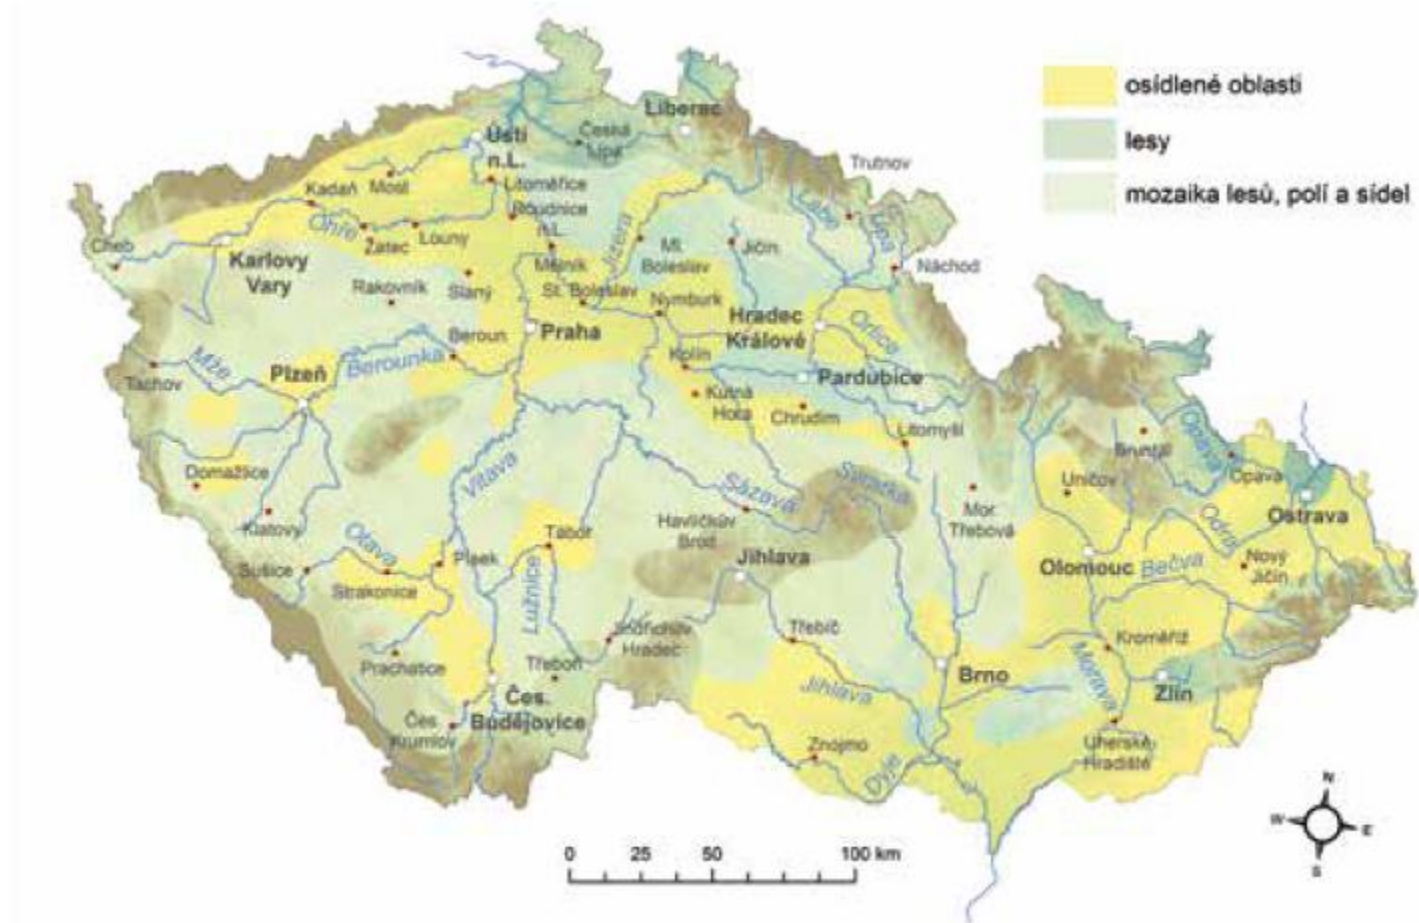

Zpětná vazba

- Ne/spokojenost s výukou
- Absence témat
- ...

Seminární práce

- Otázky, nejasnosti, problémy?

Slepá mapa ČR a středověk

- Do slepé mapy ČR se pokuste vyznačit následující:
 - 1) souvislou zemědělskou krajinu (zkr. SZK/žlutá), krajinnou mozaiku (KZ/zelená) a přirozené lesní ekosystémy (PLE/hnědá),
 - 2) největší rybníkářské oblasti (tečkovaně),
 - 3) města založená ve 13. stol.: České Budějovice, Čáslav, Domažlice, Uherské Hradiště, Kolín, Mělník, Jaroměř, Louny, Klatovy, Tachov
- Určete, ve kterých oblastech probíhala ve 13. stol. vnější kolonizace a jaké byly její příčiny:

Slepá mapa ČR a středověk

- Ad 1)

Obrázek 8 Krajina na přelomu 12. a 13. století

Daniel et al. 2013, dle Žemličky 2007 a Semotanové a kol. 2007;

Slepá mapa ČR a středověk

- Ad 2

- Chlumsko u Třeboně, Jindřichohradecko, Vodňansko, Protivínsko, Písecko, Blatensko, Lnářsko, Cidlinskochlumecko, Poděbradsko, Pardubicko, Bohdanečsko a Dymokursko
- Olomoucko, Mikulovsko, Lednicko, Hodonínsko, Zábřežsko, Kroměřížsko, Jistebnicko, Bohumínsko, Opavsko a Hlučínsko

Slepá mapa ČR a středověk

- Ad 3
 - České Budějovice, Čáslav, Domažlice, Uherské Hradiště, Kolín, Mělník, Jaroměř, Louny, Klatovy, Tachov

Slepá mapa ČR a středověk

- Určete, ve kterých oblastech probíhala ve 13. stol. vnější kolonizace a jaké byly její příčiny:
 - pohraničí, lesy vyjma nejvyšších vrcholů pohoří
 - středověké teplotní optimum, zemědělské přebytky, růst počtu obyvatel, lokální přelidnění, politicko-ekonomické zájmy

Opakování odpřednášeného učiva

- Environmentální historie
Českých zemí III

Opakování odpřednášeného učiva

- Environmentální historie Českých zemí III

Hornická krajina a růst měst

- Meteokuchařka – Malá doba ledová