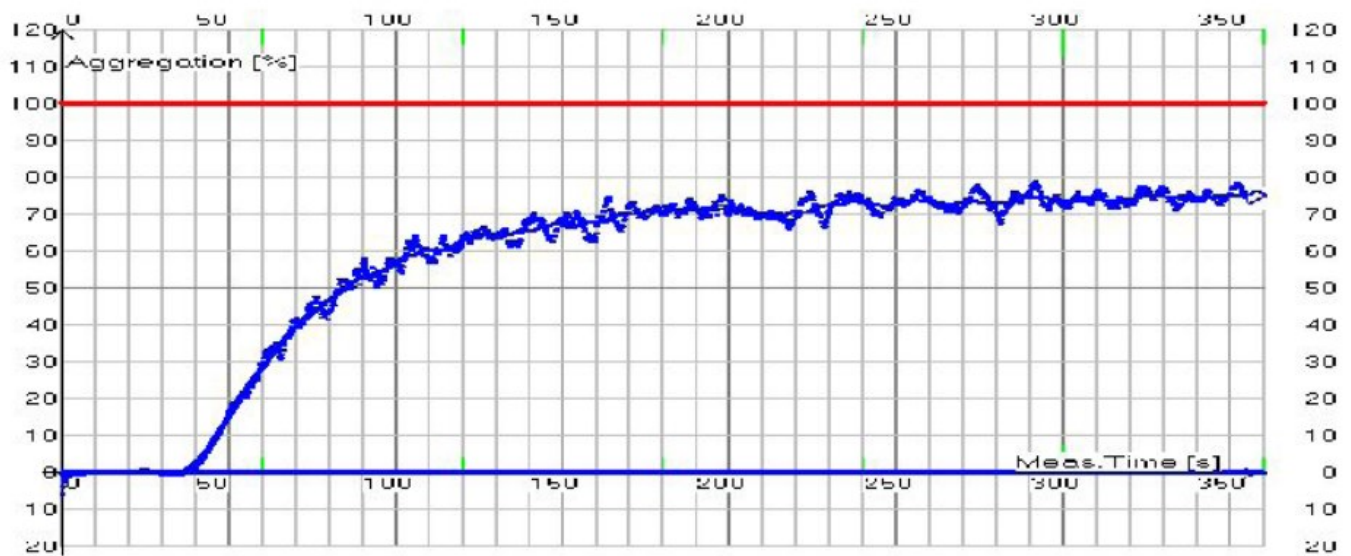

Kolagen 2 µg/ml – křivka č. 6

ADP 5 µM – křivka č. 6

ADP 5 µM desagregace – křivka č. 6