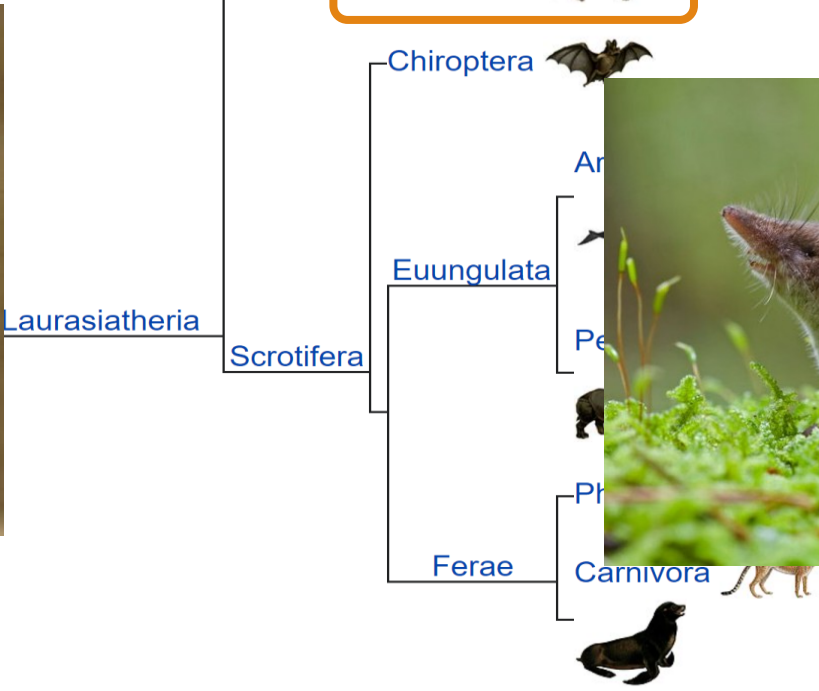

Bércouni (Macroscelididae)

Co o nich víme a co ještě ne?

Charakteristika

Macro a skelidos =
„dlouhé nohy“

Elephant shrews,
sengi

<https://a-z-animals.com/animals/elephant-shrew/pictures/>

<https://www.youtube.com/watch?v=Bgl8gZIJZjQ&t=108s>

Charakteristika

Monogamní, teritoriální

Převážně insektivorní, s denní aktivitou

<https://phys.org/news/2010-11-sticky-snack-elephant-shrews.html>

https://en.wikipedia.org/wiki/Elephant_shrew#/media/File:Petrosaltator_rozeti-Zootaxa.jpg

20 druhů - *Elephantulus*
revoilii/*Galegeeska revoilii* – bércoun
somálský znovuobjeven po 50 letech

<https://www.nationalgeographic.com/animals/article/131219-elephant-shrew-gray-faced-sengi-animals-threatened-tanzania>

<https://ct24.ceskatelevize.cz/veda/3164811-vedci-v-africe-objevili-vzacny-druh-bercouna-pul-stoleti-byl-na-seznamu-pravdepodobne>

<https://www.britannica.com/animal/elephant-shrew>