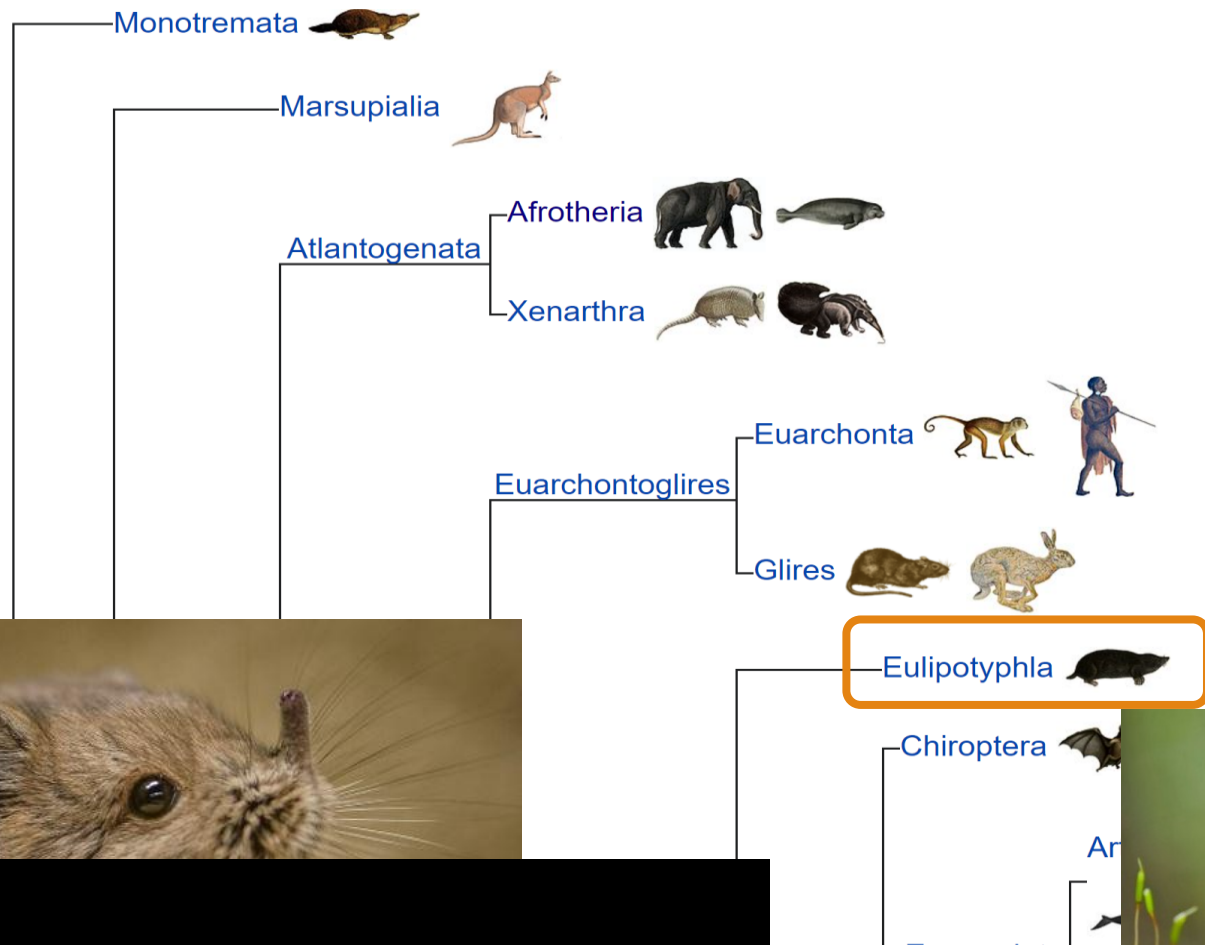

Bércouni (Macroscelididae)

Co o nich víme a co ještě ne?

Charakteristika

Macro a skelidos =
„dlouhé nohy“

Elephant shrews,
sengi

<https://a-z-animals.com/animals/elephant-shrew/pictures/>

<https://www.youtube.com/watch?v=Bgl8gZIJZjQ&t=108s>

Charakteristika

Monogamní, teritoriální

Převážně insektivorní, s denní aktivitou

<https://phys.org/news/2010-11-sticky-snack-elephant-shrews.html>

https://en.wikipedia.org/wiki/Elephant_shrew#/media/File:Petrosaltator_rozeti-Zootaxa.jpg

Cladogram of living elephant shrews^{[22][21]}

<https://www.zdf-studios.com/en/program-catalog/international/unscripted/wildlife-nature/elephant-shrew>

<https://vesmir.cz/cz/casopis/archiv-casopisu/2021/cislo-11/afrikti-bercouni-stale-neznami.html>

20 druhů - *Elephantulus*
revoilii/*Galegeeska revoilii* – bércoun
somálský znovuobjeven po 50 letech

<https://www.nationalgeographic.com/animals/article/131219-elephant-shrew-gray-faced-sengi-animals-threatened-tanzania>