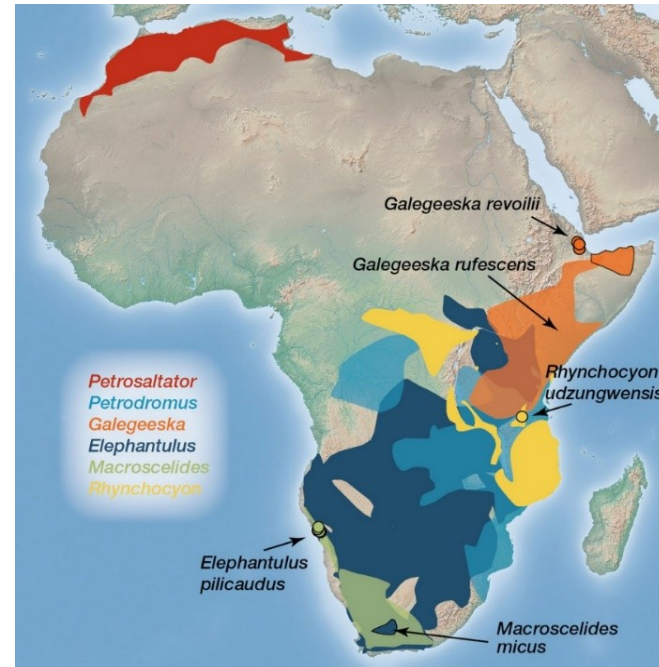

Bércouni (Macroscelididae)

Co o nich víme a co ještě ne?

Charakteristika

Macro a skelidos =
„dlouhé nohy“

Elephant shrews,
sengi

<https://a-z-animals.com/animals/elephant-shrew/pictures/>

<https://www.youtube.com/watch?v=Bgl8gZIJZjQ&t=108s>

Charakteristika

Monogamní, teritoriální

Převážně insektivorní, s denní aktivitou

<https://phys.org/news/2010-11-sticky-snack-elephant-shrews.html>

https://en.wikipedia.org/wiki/Elephant_shrew#/media/File:Petrosaltator_rozeti-Zootaxa.jpg

20 druhů - *Elephantulus*
revoilii/*Galegeeska revoilii* – bércoun
somálský znovuobjeven po 50 letech

<https://www.nationalgeographic.com/animals/article/131219-elephant-shrew-gray-faced-sengi-animals-threatened-tanzania>

<https://ct24.ceskatelevize.cz/veda/3164811-vedci-v-africe-objevili-vzacny-druh-bercouna-pul-stoleti-byl-na-seznamu-pravdepodobne>

<https://www.britannica.com/animal/elephant-shrew>