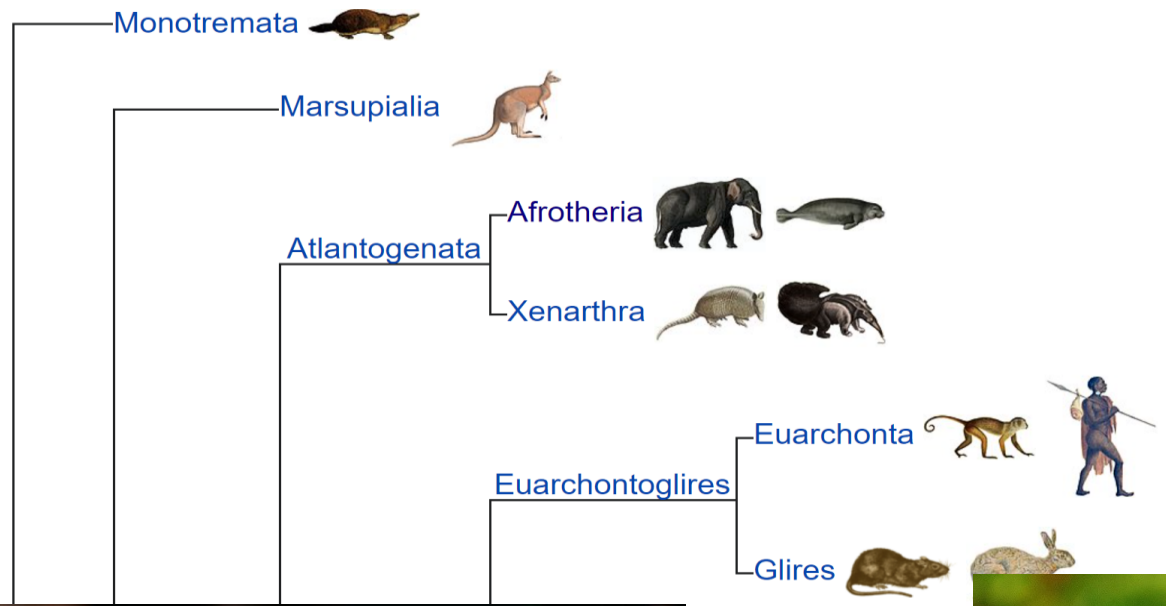

Bércouni (Macroscelididae)

Co o nich víme a co ještě ne?

Charakteristika

Macro a skelidos =
„dlouhé nohy“

Elephant shrews,
sengi

<https://a-z-animals.com/animals/elephant-shrew/pictures/>

<https://www.youtube.com/watch?v=Bgl8gZIJZjQ&t=108s>

Charakteristika

Monogamní, teritoriální

Převážně insektivorní, s denní aktivitou

<https://phys.org/news/2010-11-sticky-snack-elephant-shrews.html>

https://en.wikipedia.org/wiki/Elephant_shrew#/media/File:Petrosaltator_rozeti-Zootaxa.jpg

Cladogram of living elephant shrews^{[22][21]}

<https://www.zdf-studios.com/en/program-catalog/international/unscripted/wildlife-nature/elephant-shrew>

<https://vesmir.cz/cz/casopis/archiv-casopisu/2021/cislo-11/afrikti-bercouni-stale-neznami.html>

20 druhů - *Elephantulus*
revoilii/*Galegeeska revoilii* – bércoun
somálský znovuobjeven po 50 letech

<https://www.nationalgeographic.com/animals/article/131219-elephant-shrew-gray-faced-sengi-animals-threatened-tanzania>