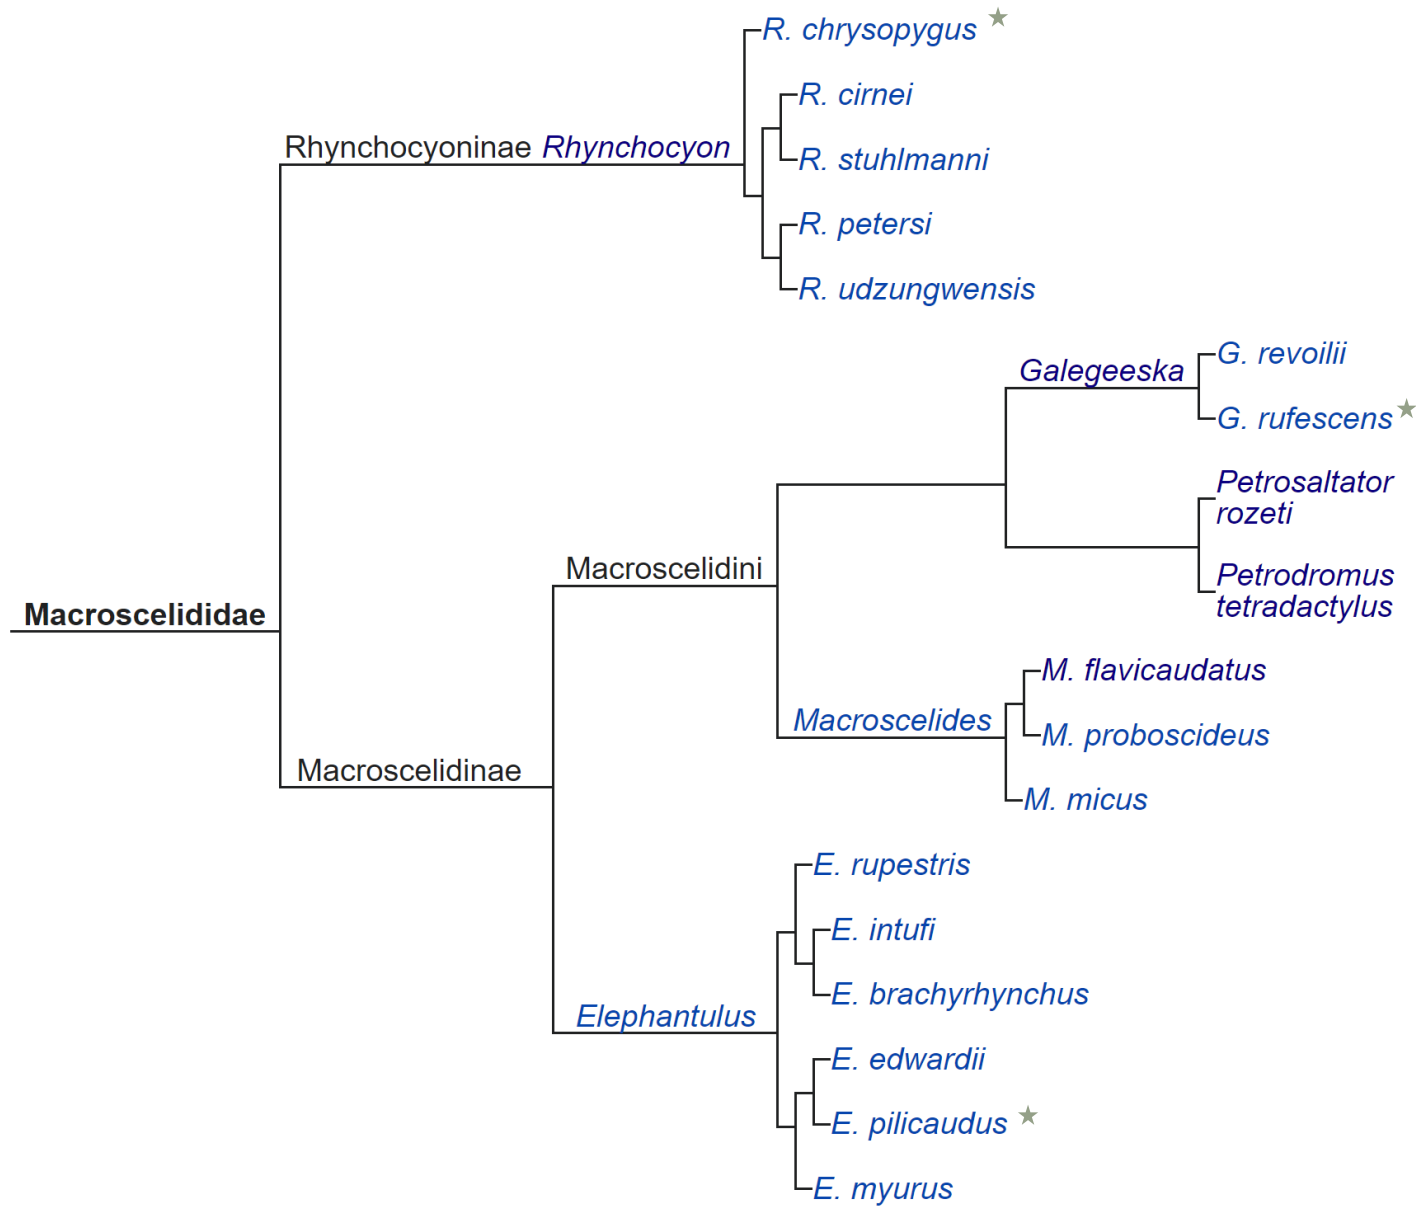

Bércouni (Macroscelididae)

Co o nich víme a co ještě ne?

Charakteristika

Macro a skelidos =
„dlouhé nohy“

Elephant shrews,
sengi

<https://a-z-animals.com/animals/elephant-shrew/pictures/>

<https://www.youtube.com/watch?v=Bgl8gZIJZjQ&t=108s>

Charakteristika

Monogamní, teritoriální

Převážně insektivorní, s denní aktivitou

<https://phys.org/news/2010-11-sticky-snack-elephant-shrews.html>

https://en.wikipedia.org/wiki/Elephant_shrew#/media/File:Petrosaltator_rozeti-Zootaxa.jpg

Cladogram of living elephant shrews^{[22][21]}

<https://www.zdf-studios.com/en/program-catalog/international/unscripted/wildlife-nature/elephant-shrew>

<https://vesmir.cz/cz/casopis/archiv-casopisu/2021/cislo-11/afrikti-bercouni-stale-neznami.html>

20 druhů - *Elephantulus*
revoilii/*Galegeeska revoilii* – bércoun
somálský znovuobjeven po 50 letech

<https://www.nationalgeographic.com/animals/article/131219-elephant-shrew-gray-faced-sengi-animals-threatened-tanzania>