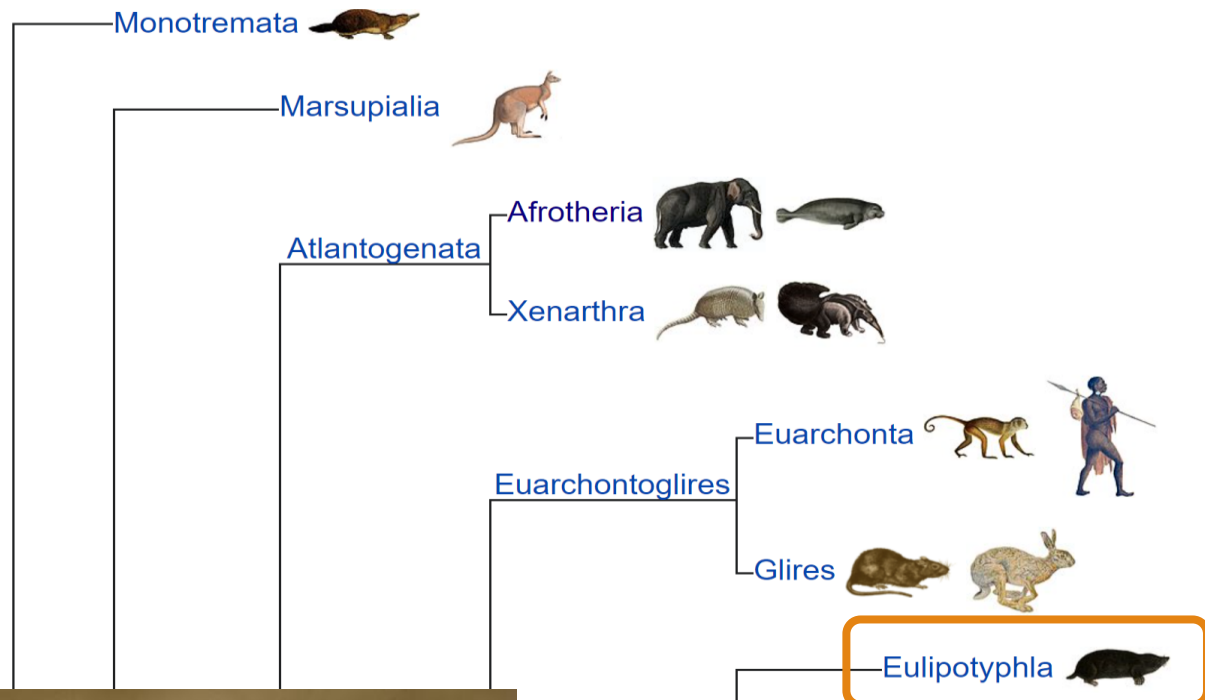

Bércouni (Macroscelididae)

Co o nich víme a co ještě ne?

Charakteristika

Macro a skelidos =
„dlouhé nohy“

Elephant shrews,
sengi

<https://a-z-animals.com/animals/elephant-shrew/pictures/>

<https://www.youtube.com/watch?v=Bgl8gZIJZjQ&t=108s>

Charakteristika

Monogamní, teritoriální

Převážně insektivorní, s denní aktivitou

<https://phys.org/news/2010-11-sticky-snack-elephant-shrews.html>

https://en.wikipedia.org/wiki/Elephant_shrew#/media/File:Petrosaltator_rozeti-Zootaxa.jpg

https://www.sengis.org/new_species_karoo_rock_sengi.php

Taxonomie čeledi

> **Velcí bércouni (Rhynchocyoniae)** – 1
rod: *Rhynchocyon*

> **Jemnosrstí bércouni (Macroscelidinae)** – 5 rodů:
Macroscelides, *Elephantulus*,
Petrodromus, *Petrosaltator*, *Galegeeska*

20 druhů - *Elephantulus*
revoilii/*Galegeeska revoilii* – bércoun
somálský znovuobjeven po 50 letech

<https://www.nationalgeographic.com/animals/article/131219-elephant-shrew-gray-faced-sengi-animals-threatened-tanzania>