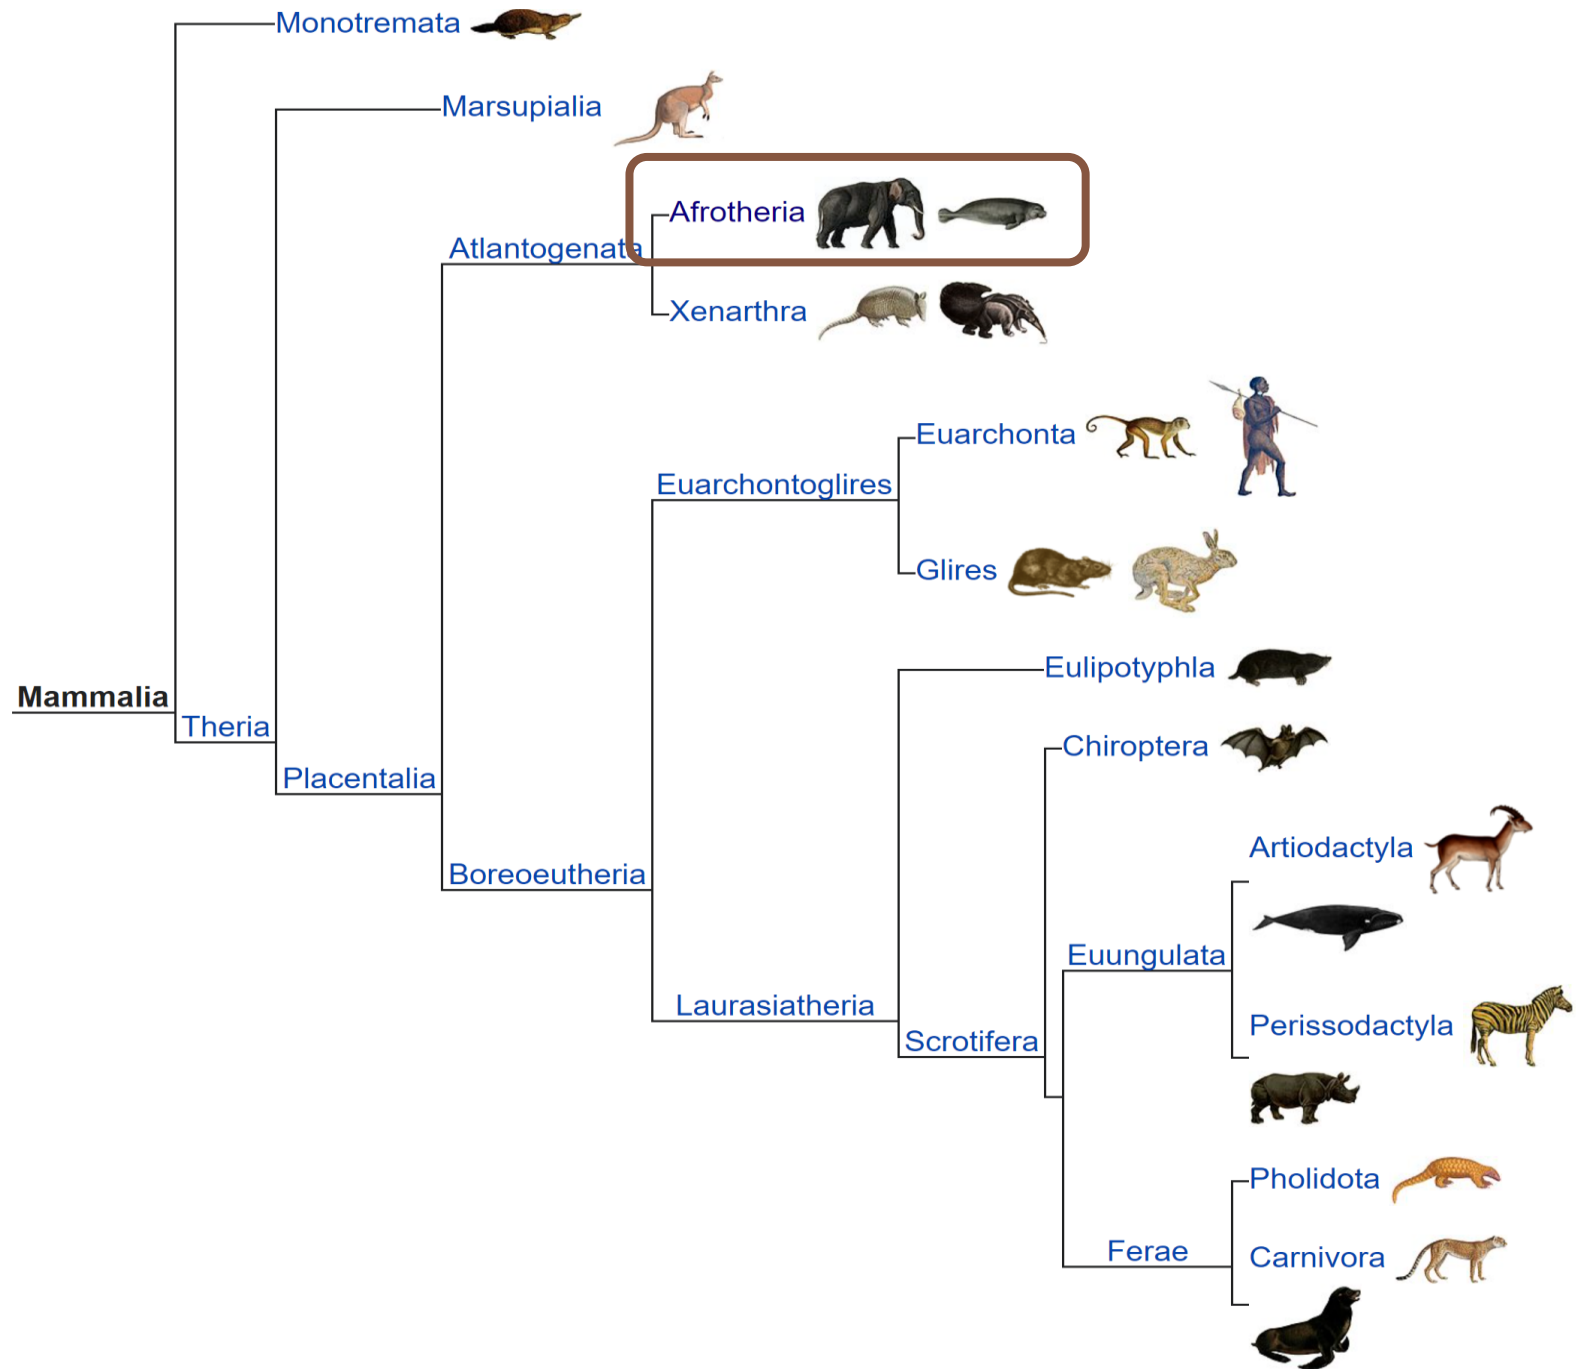

Bércouni (Macroscelididae)

Co o nich víme a co ještě ne?

Charakteristika

Macro a skelidos =
„dlouhé nohy“

Elephant shrews,
sengi

<https://a-z-animals.com/animals/elephant-shrew/pictures/>

<https://www.youtube.com/watch?v=Bgl8gZIJZjQ&t=108s>

Charakteristika

Monogamní, teritoriální

Převážně insektivorní, s denní aktivitou

<https://phys.org/news/2010-11-sticky-snack-elephant-shrews.html>

https://en.wikipedia.org/wiki/Elephant_shrew#/media/File:Petrosaltator_rozeti-Zootaxa.jpg

https://www.sengis.org/new_species_karoo_rock_sengi.php

Taxonomie čeledi

> **Velcí bércouni (Rhynchocyoniae)** – 1
rod: *Rhynchocyon*

> **Jemnosrstí bércouni (Macroscelidinae)** – 5 rodů:
Macroscelides, *Elephantulus*,
Petrodromus, *Petrosaltator*, *Galegeeska*

20 druhů - *Elephantulus*
revoilii/*Galegeeska revoilii* – bércoun
somálský znovuobjeven po 50 letech

<https://www.nationalgeographic.com/animals/article/131219-elephant-shrew-gray-faced-sengi-animals-threatened-tanzania>