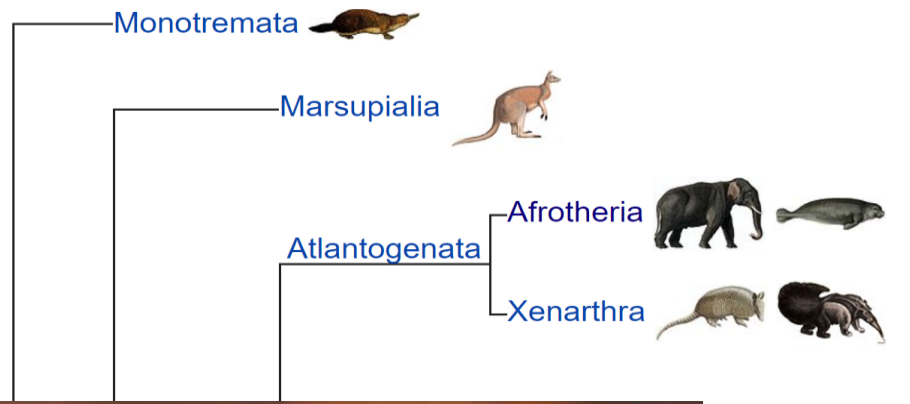

Bércouni (Macroscelididae)

Co o nich víme a co ještě ne?

Charakteristika

Macro a skelidos =
„dlouhé nohy“

Elephant shrews,
sengi

<https://a-z-animals.com/animals/elephant-shrew/pictures/>

<https://www.youtube.com/watch?v=Bgl8gZIJZjQ&t=108s>

Charakteristika

Monogamní, teritoriální

Převážně insektivorní, s denní aktivitou

<https://phys.org/news/2010-11-sticky-snack-elephant-shrews.html>

https://en.wikipedia.org/wiki/Elephant_shrew#/media/File:Petrosaltator_rozeti-Zootaxa.jpg

20 druhů - *Elephantulus*
revoilii/*Galegeeska revoilii* – bércoun
somálský znovuobjeven po 50 letech

<https://www.nationalgeographic.com/animals/article/131219-elephant-shrew-gray-faced-sengi-animals-threatened-tanzania>