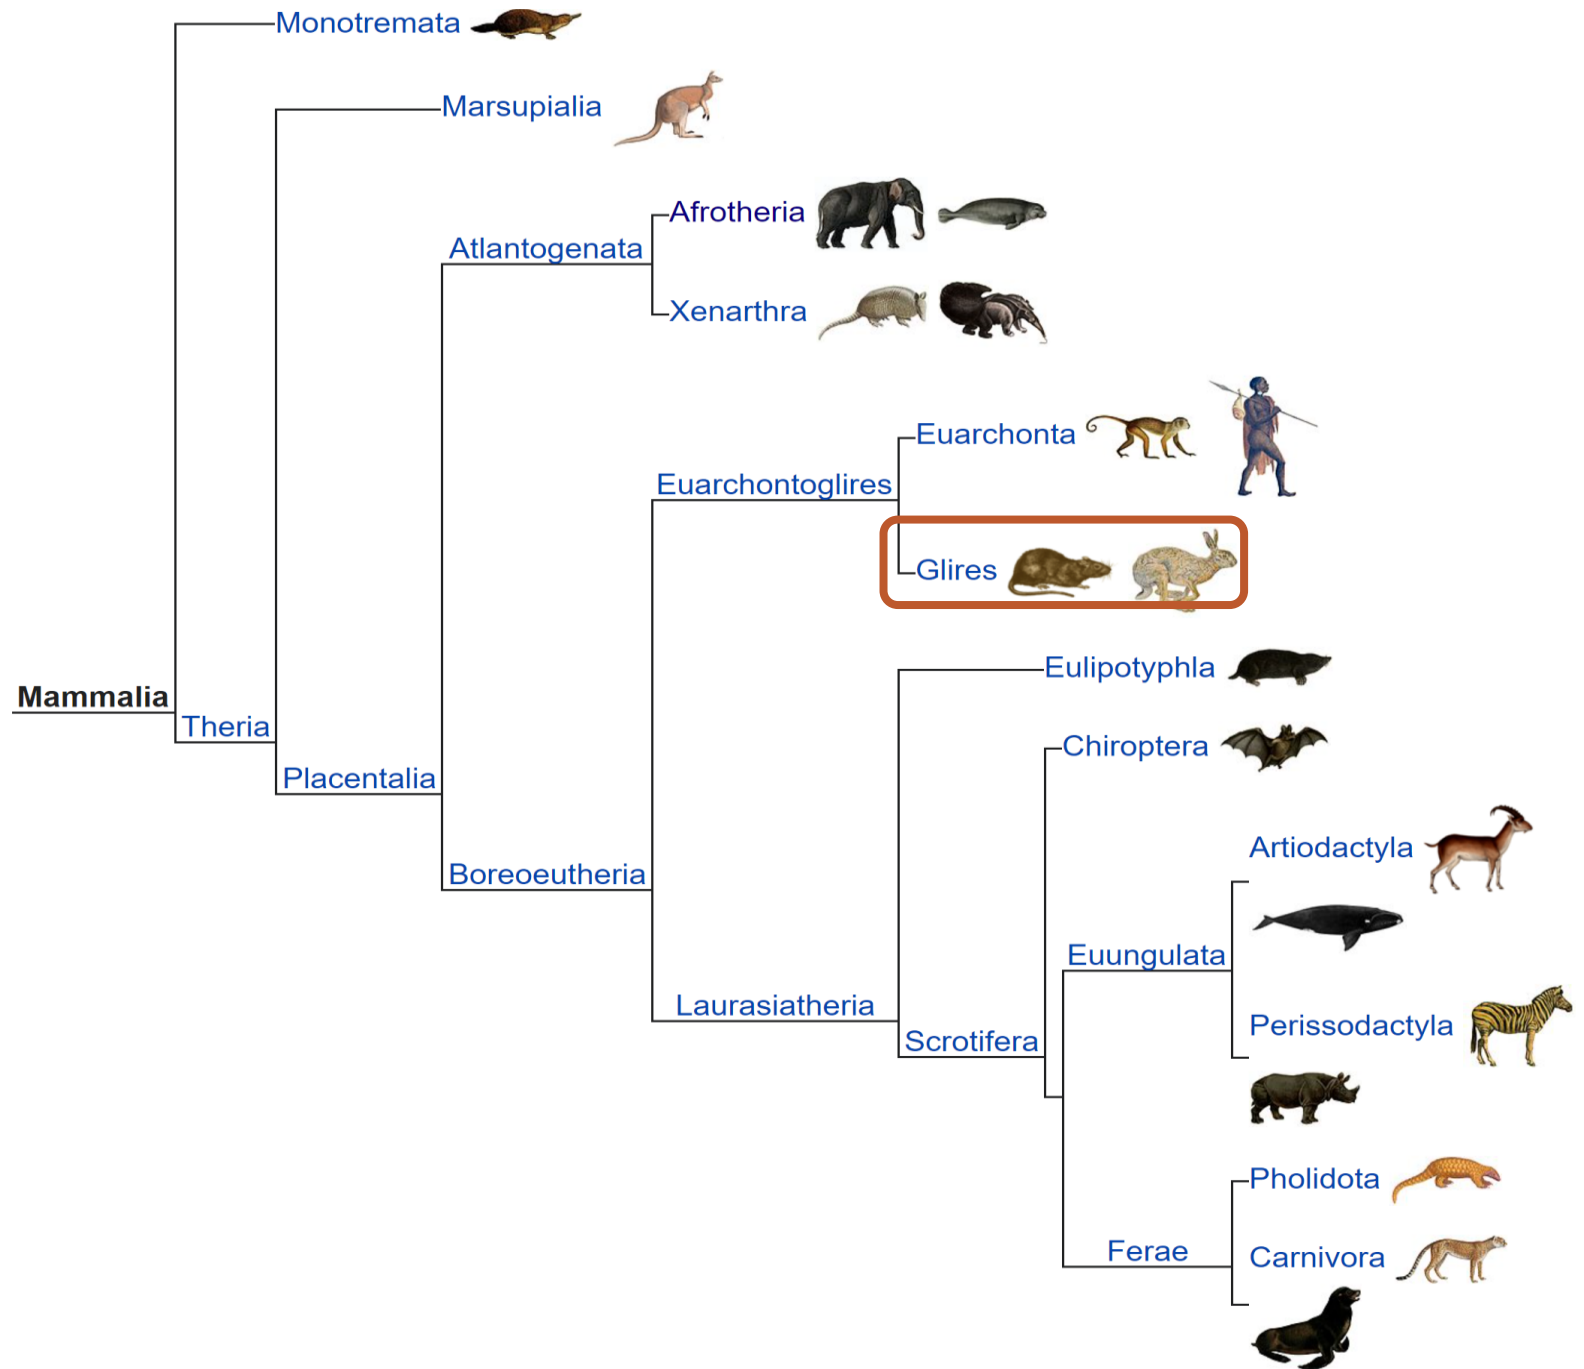

Bércouni (Macroscelididae)

Co o nich víme a co ještě ne?

Charakteristika

Macro a skelidos =
„dlouhé nohy“

Elephant shrews,
sengi

<https://a-z-animals.com/animals/elephant-shrew/pictures/>

<https://www.youtube.com/watch?v=Bgl8gZIJZjQ&t=108s>

Charakteristika

Monogamní, teritoriální

Převážně insektivorní, s denní aktivitou

<https://phys.org/news/2010-11-sticky-snack-elephant-shrews.html>

https://en.wikipedia.org/wiki/Elephant_shrew#/media/File:Petrosaltator_rozeti-Zootaxa.jpg

https://www.sengis.org/new_species_karoo_rock_sengi.php

Taxonomie čeledi

> **Velcí bércouni (Rhynchocyoniae)** – 1
rod: *Rhynchocyon*

> **Jemnosrstí bércouni (Macroscelidinae)** – 5 rodů:
Macroscelides, *Elephantulus*,
Petrodromus, *Petrosaltator*, *Galegeeska*

20 druhů - *Elephantulus*
revoilii/*Galegeeska revoilii* – bércoun
somálský znovuobjeven po 50 letech

<https://www.nationalgeographic.com/animals/article/131219-elephant-shrew-gray-faced-sengi-animals-threatened-tanzania>