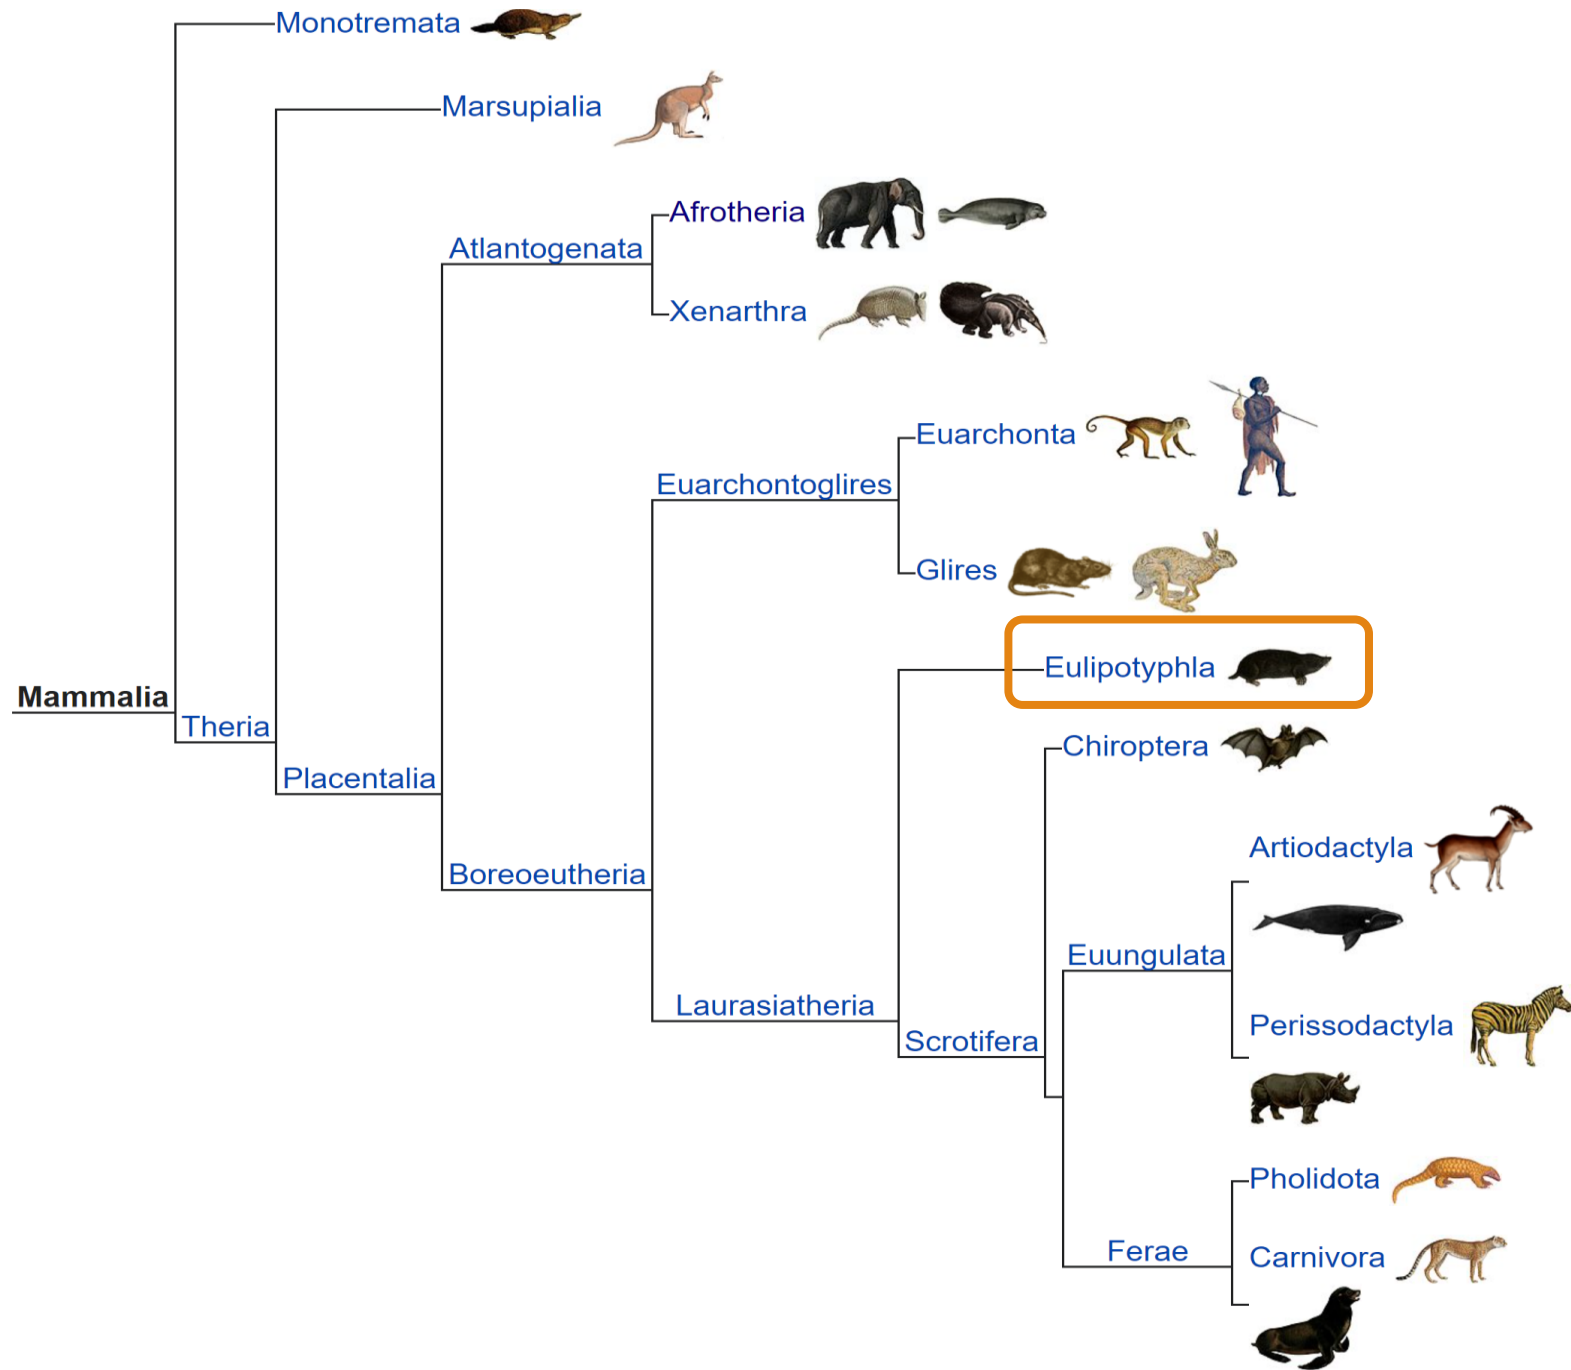

Bércouni (Macroscelididae)

Co o nich víme a co ještě ne?

Charakteristika

Macro a skelidos =
„dlouhé nohy“

Elephant shrews,
sengi

<https://a-z-animals.com/animals/elephant-shrew/pictures/>

<https://www.youtube.com/watch?v=Bgl8gZIJZjQ&t=108s>

Charakteristika

Monogamní, teritoriální

Převážně insektivorní, s denní aktivitou

<https://phys.org/news/2010-11-sticky-snack-elephant-shrews.html>

https://en.wikipedia.org/wiki/Elephant_shrew#/media/File:Petrosaltator_rozeti-Zootaxa.jpg

https://www.sengis.org/new_species_karoo_rock_sengi.php

Taxonomie čeledi

> **Velcí bércouni (Rhynchocyoniae)** – 1
rod: *Rhynchocyon*

> **Jemnosrstí bércouni (Macroscelidinae)** – 5 rodů:
Macroscelides, *Elephantulus*,
Petrodromus, *Petrosaltator*, *Galegeeska*

20 druhů - *Elephantulus*
revoilii/*Galegeeska revoilii* – bércoun
somálský znovuobjeven po 50 letech

<https://www.nationalgeographic.com/animals/article/131219-elephant-shrew-gray-faced-sengi-animals-threatened-tanzania>