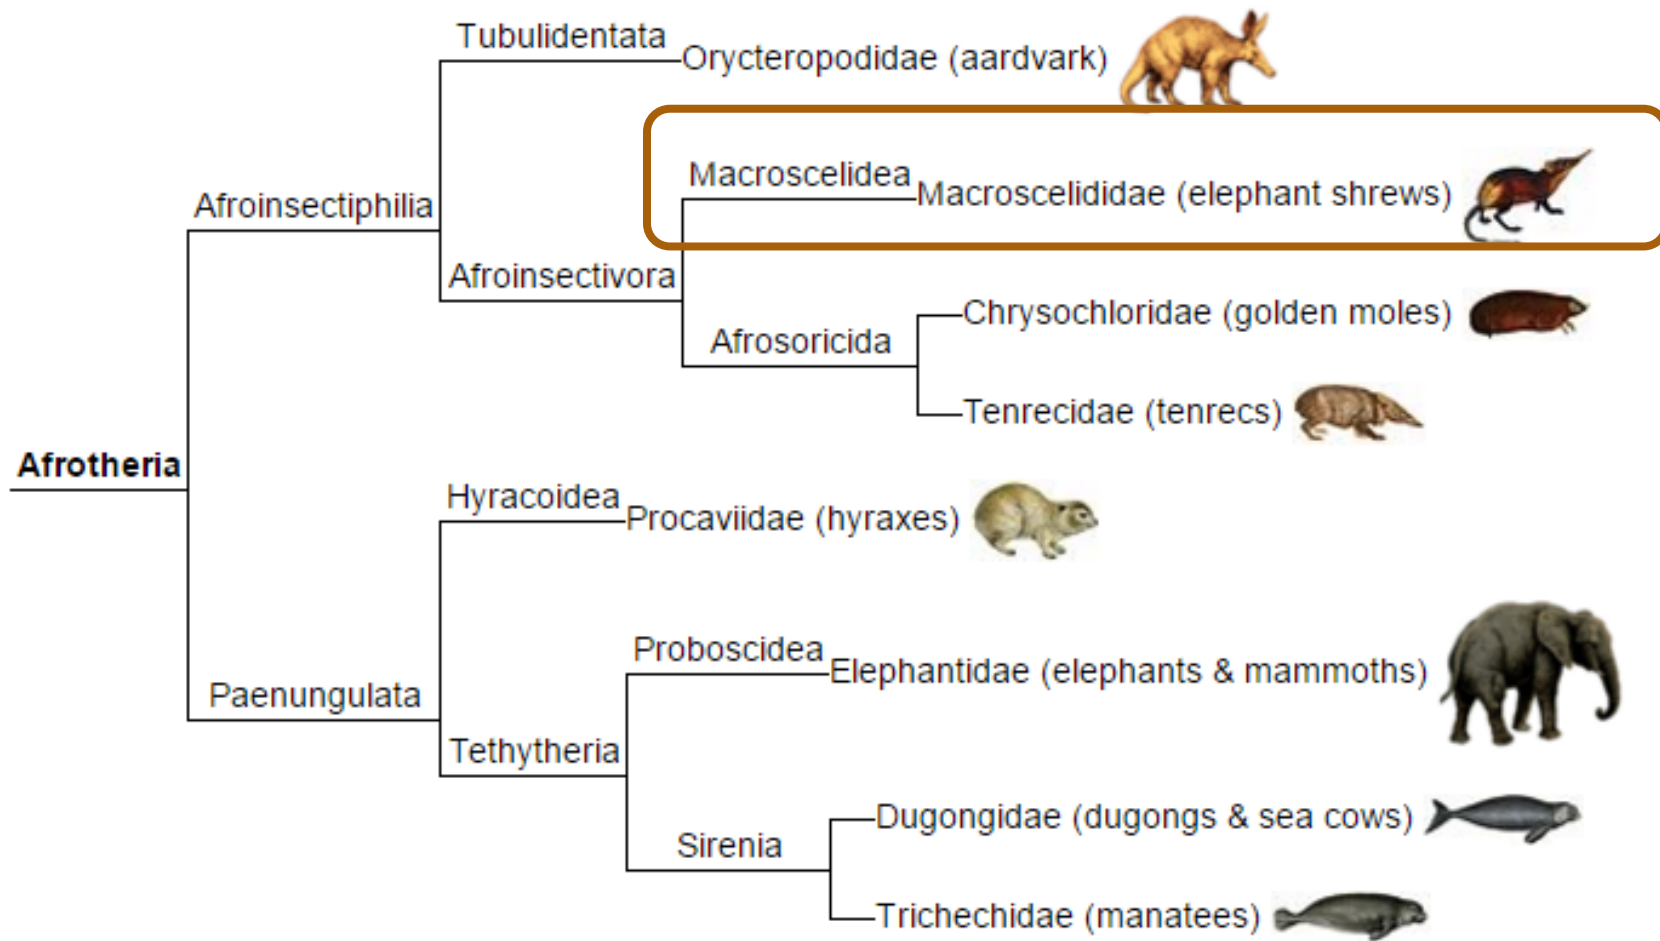

Bércouni (Macroscelididae)

Co o nich víme a co ještě ne?

Charakteristika

Macro a skelidos =
„dlouhé nohy“

Elephant shrews,
sengi

<https://a-z-animals.com/animals/elephant-shrew/pictures/>

<https://www.youtube.com/watch?v=Bgl8gZIJZjQ&t=108s>

Charakteristika

Monogamní, teritoriální

Převážně insektivorní, s denní aktivitou

<https://phys.org/news/2010-11-sticky-snack-elephant-shrews.html>

https://en.wikipedia.org/wiki/Elephant_shrew#/media/File:Petrosaltator_rozeti-Zootaxa.jpg

https://www.sengis.org/new_species_karoo_rock_sengi.php

Taxonomie čeledi

> **Velcí bércouni (Rhynchocyoniae)** – 1
rod: *Rhynchocyon*

> **Jemnosrstí bércouni (Macroscelidinae)** – 5 rodů:
Macroscelides, *Elephantulus*,
Petrodromus, *Petrosaltator*, *Galegeeska*

20 druhů - *Elephantulus*
revoilii/*Galegeeska revoilii* – bércoun
somálský znovuobjeven po 50 letech

<https://www.nationalgeographic.com/animals/article/131219-elephant-shrew-gray-faced-sengi-animals-threatened-tanzania>