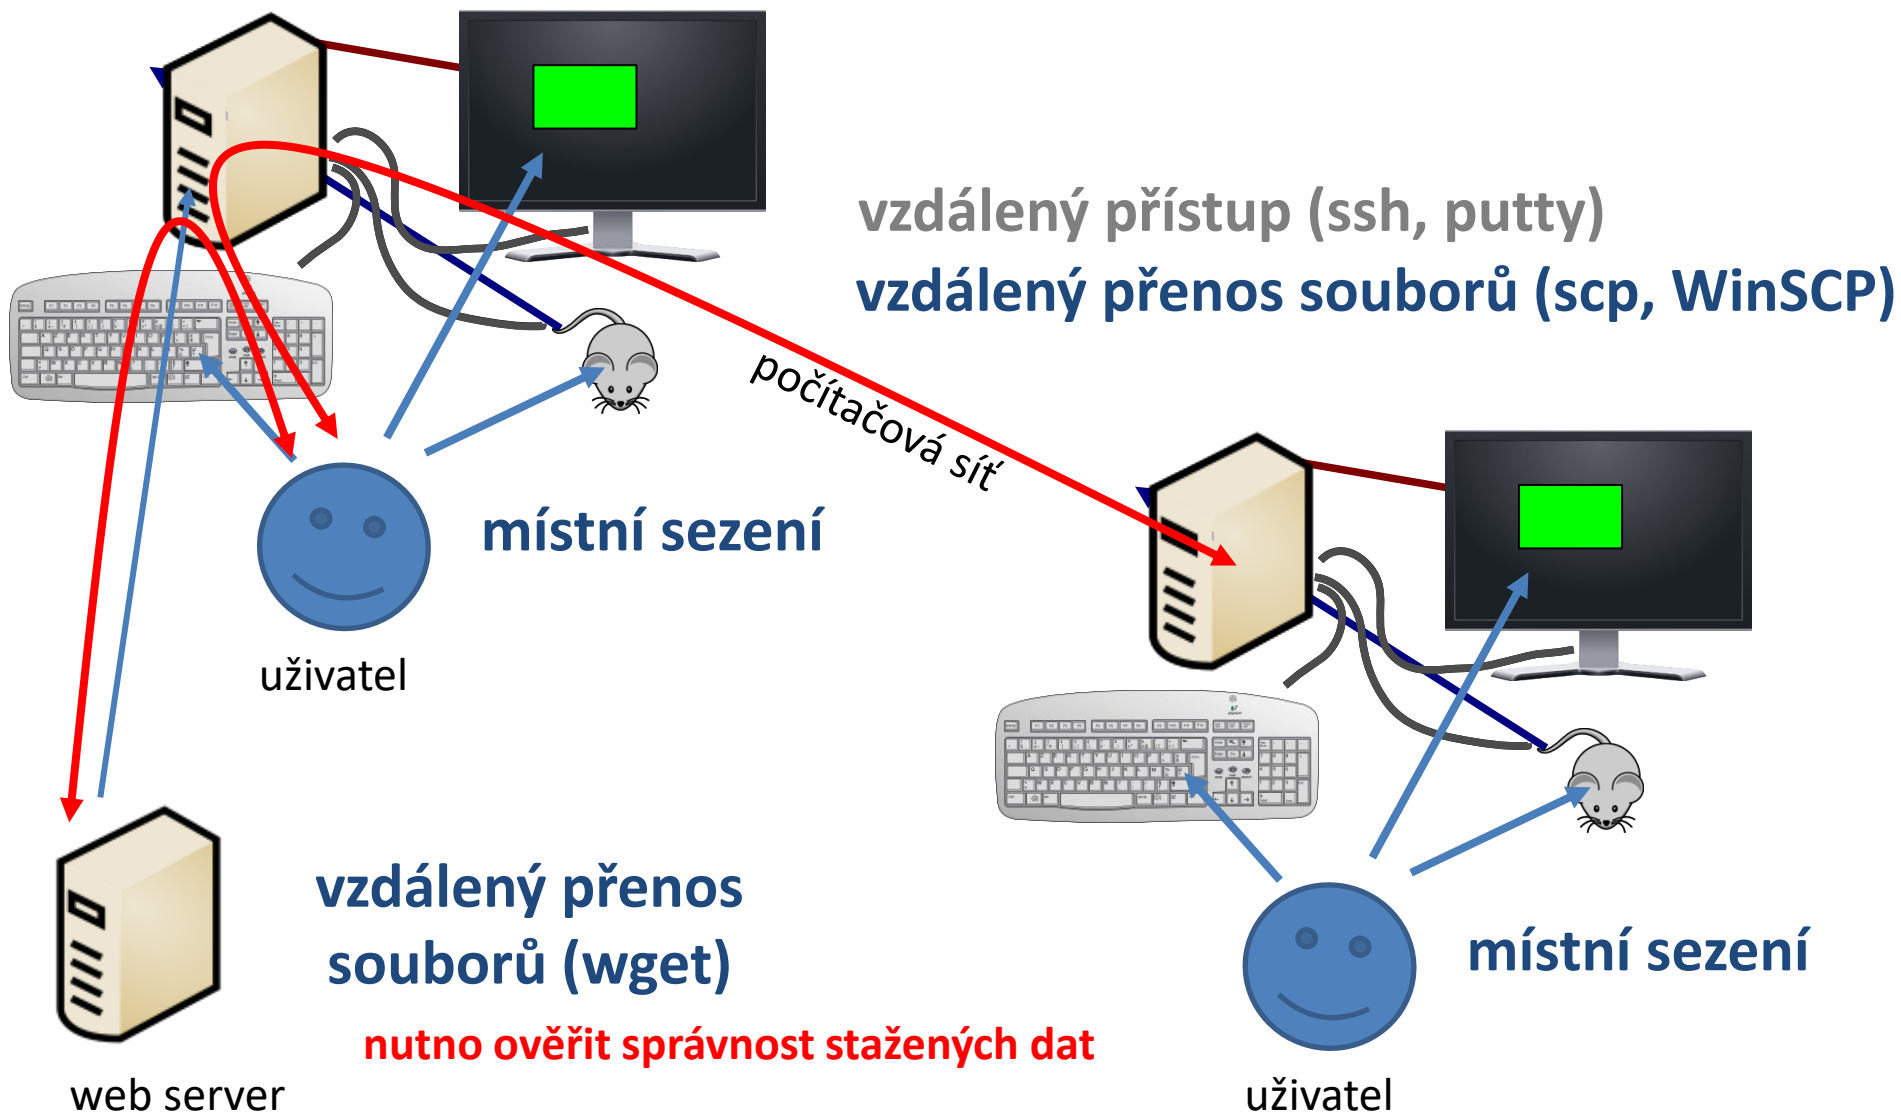

Opakování

- Souborový systém
- Vzdálený přístup - kopírování souborů

Souborový systém na klastru WOLF

Rozdílný obsah na každém uzlu.

Data na svazku /scratch se **nezálohuji** a mohou být **kdykoliv smazána** bez předchozího upozornění.

Kapacita **není omezena** kvótou na uživatele.

Sdílený obsah na všech uzlech klastru WOLF.

Data jsou **zálohována**. Zálohy jsou dostupné ve formě snapshotů v adresáři

[/backup/<date>/WOLF/wolf.ncbr.muni.cz/home](#)

Kapacita na uživatele je omezena kvótou **1,5 GB**.

Vzdálený přístup

Nová látka

- **Základní práce s linuxem**

➤ **Procesy**

- proces, multitasking, monitoring
- spouštění procesů, proměnná PATH
- signály

➤ **Komunikace procesu s okolím**

- standardní vstup a výstup, chybový výstup, přesměrování
- roury, příkazy

➤ **Textové editory**

- vi, vim, nano
- gedit, kwrite, kate