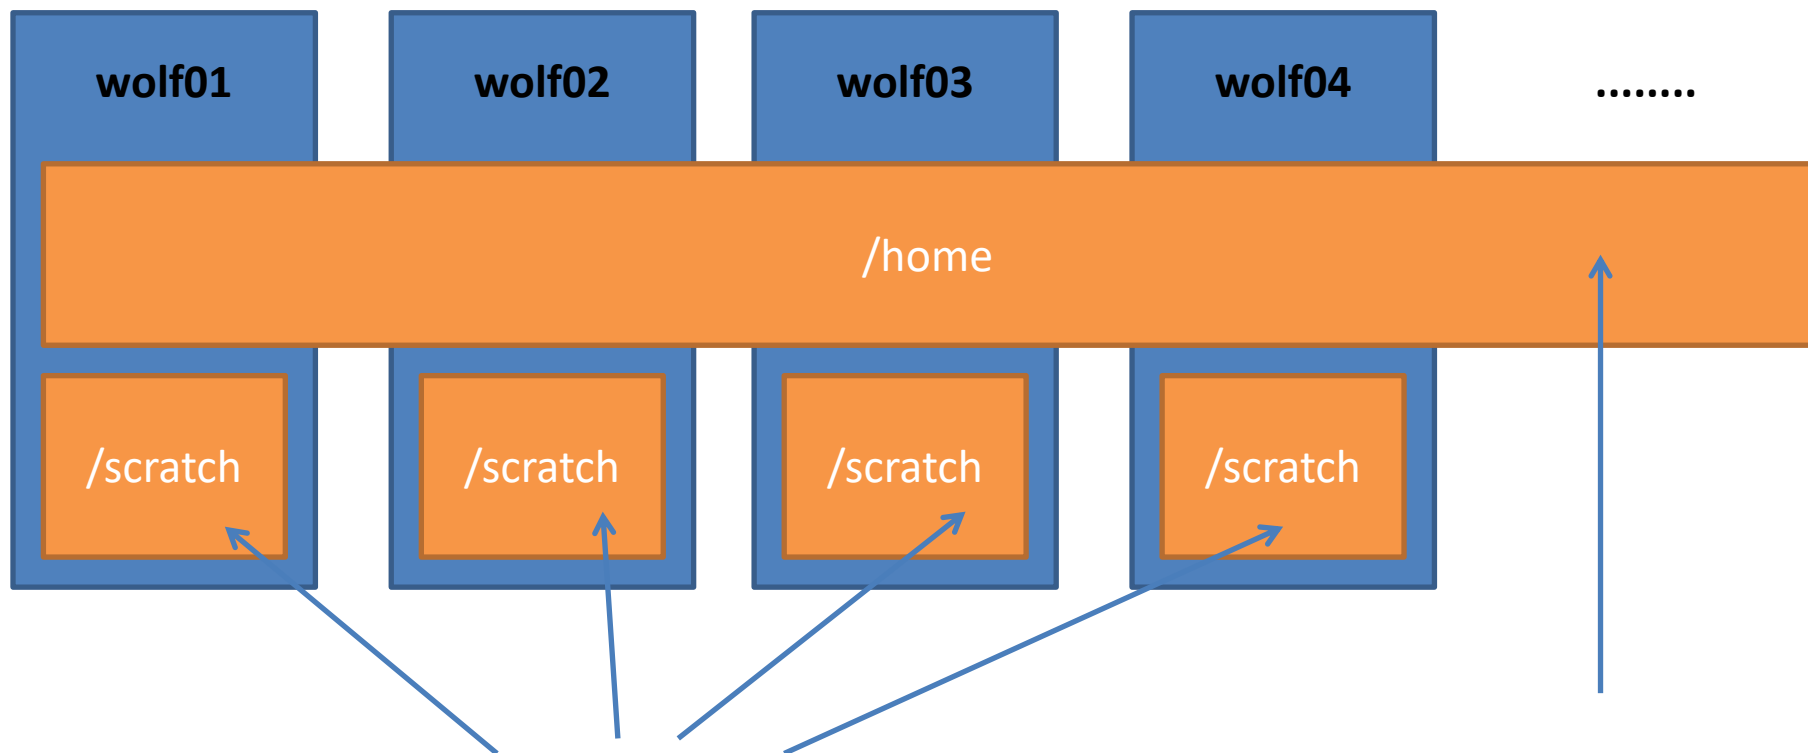

Opakování

- Souborový systém
- Vzdálený přístup - kopírování souborů

Souborový systém na klastru WOLF

Rozdílný obsah na každém uzlu.

Data na svazku /scratch se **nezálohuji** a mohou být **kdykoliv smazána** bez předchozího upozornění.

Kapacita **není omezena** kvótou na uživatele.

Sdílený obsah na všech uzlech klastru WOLF.

Data jsou **zálohována**. Zálohy jsou dostupné ve formě snapshotů v adresáři

[/backup/<date>/WOLF/wolf.ncbr.muni.cz/home](#)

Kapacita na uživatele je omezena kvótou **1,5 GB**.

Vzdálený přístup

Nová látka

- **Základní práce s linuxem**

➤ **Procesy**

- proces, multitasking, monitoring
- spouštění procesů, proměnná PATH
- signály

➤ **Komunikace procesu s okolím**

- standardní vstup a výstup, chybový výstup, přesměrování
- roury, příkazy

➤ **Textové editory**

- vi, vim, nano
- gedit, kwrite, kate