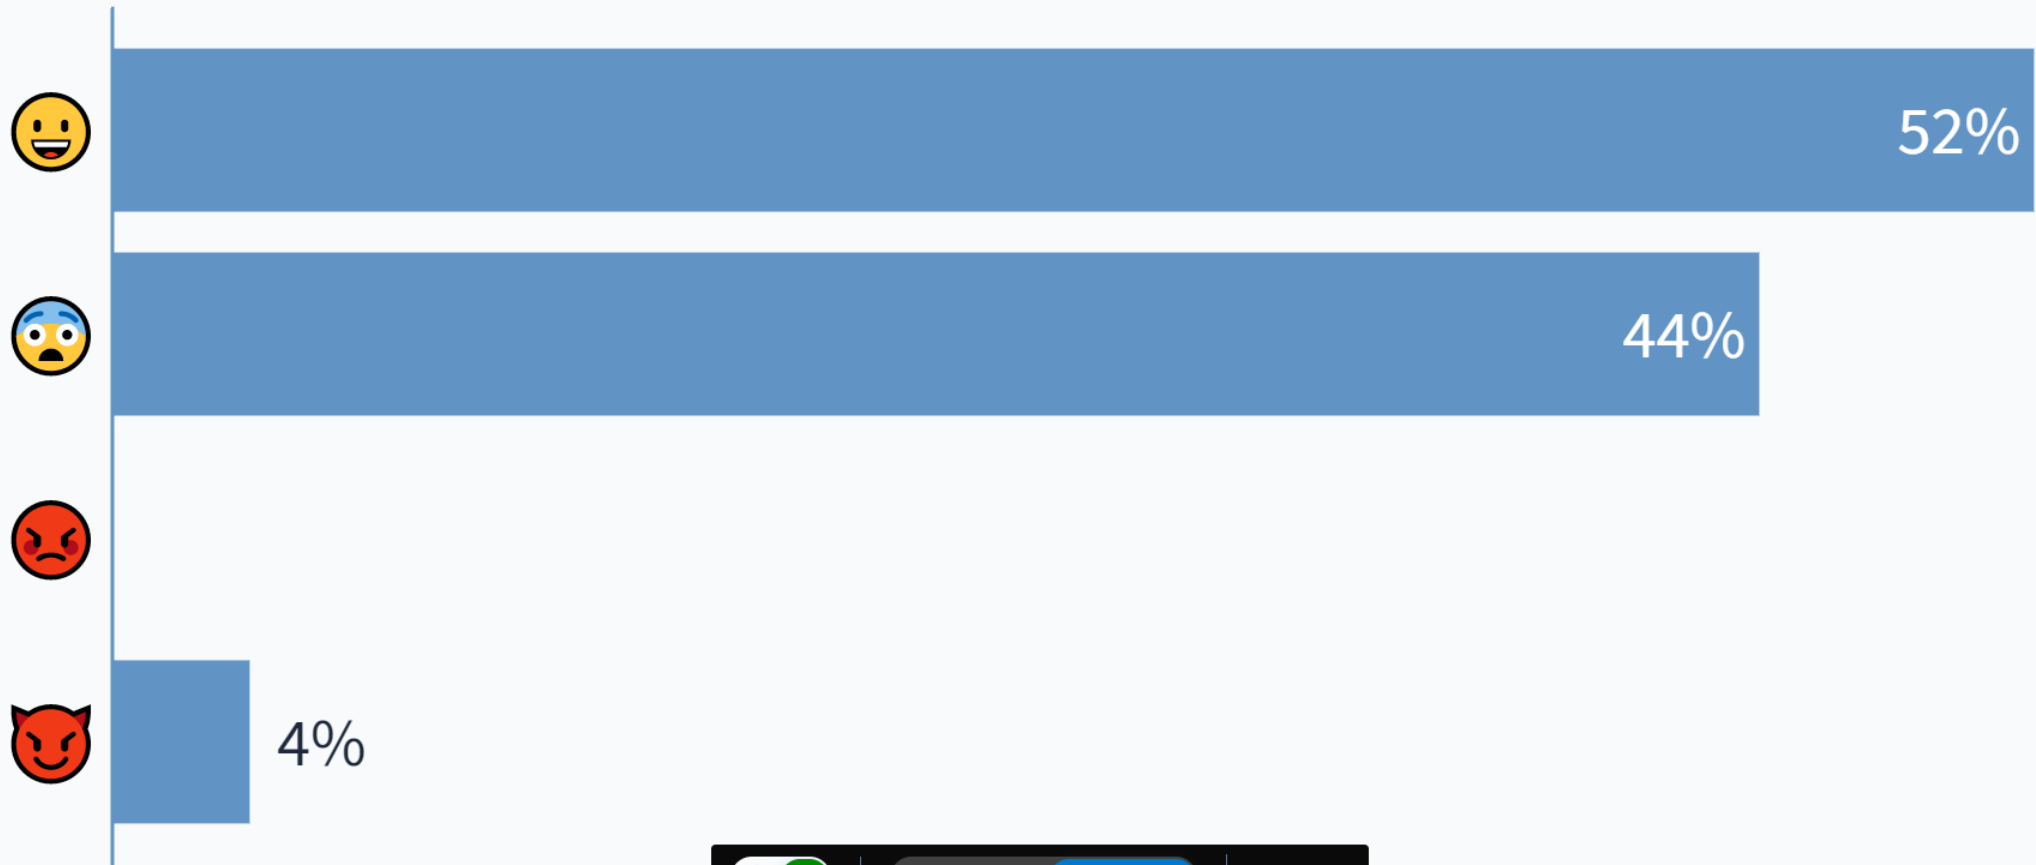

Výsledky dotazů při úvodní hodině E1000 - 2022

Jak se ted' cítíte?

Kde jste studovali na střední škole?

"Studuji na Masarykově univerzitě" - jaké pocity ve vás tato skutečnost vyvolává?

Respond at [PollEv.com/lindan443](https://www.poll-ev.com/lindan443)

Text **LINDAN443** to **+420 736 350 959** once to join, then **A, B, C, D, E...**

Která témata programu ŽPaZ vás nejvíce zajímají?

Máte zájem zapojit se do výzkumných či výukových aktivit centra RECETOX již v prvním ročníku?

Jak hodnotíte dnešní seminář?