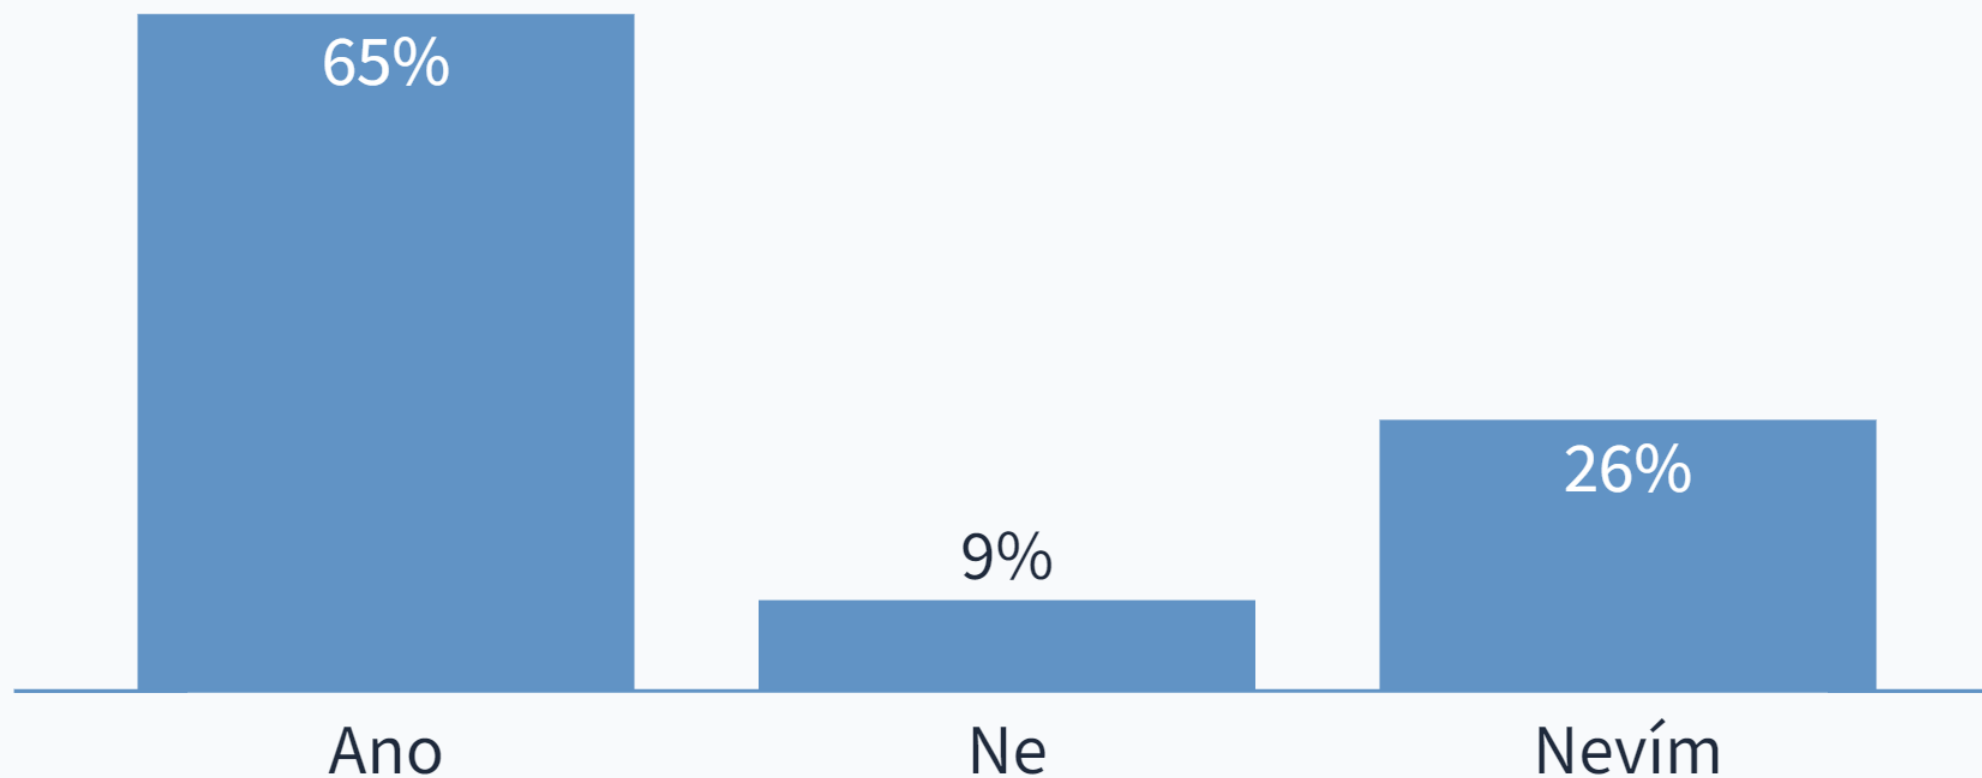

Výsledky dotazů při úvodní hodině E1000 - 2022

Jak se ted' cítíte?

Kde jste studovali na střední škole?

"Studuji na Masarykově univerzitě" - jaké pocity ve vás tato skutečnost vyvolává?

Respond at [PollEv.com/lindan443](https://www.poll-ev.com/lindan443)

Text **LINDAN443** to **+420 736 350 959** once to join, then **A, B, C, D, E...**

Která témata programu ŽPaZ vás nejvíce zajímají?

Máte zájem zapojit se do výzkumných či výukových aktivit centra RECETOX již v prvním ročníku?