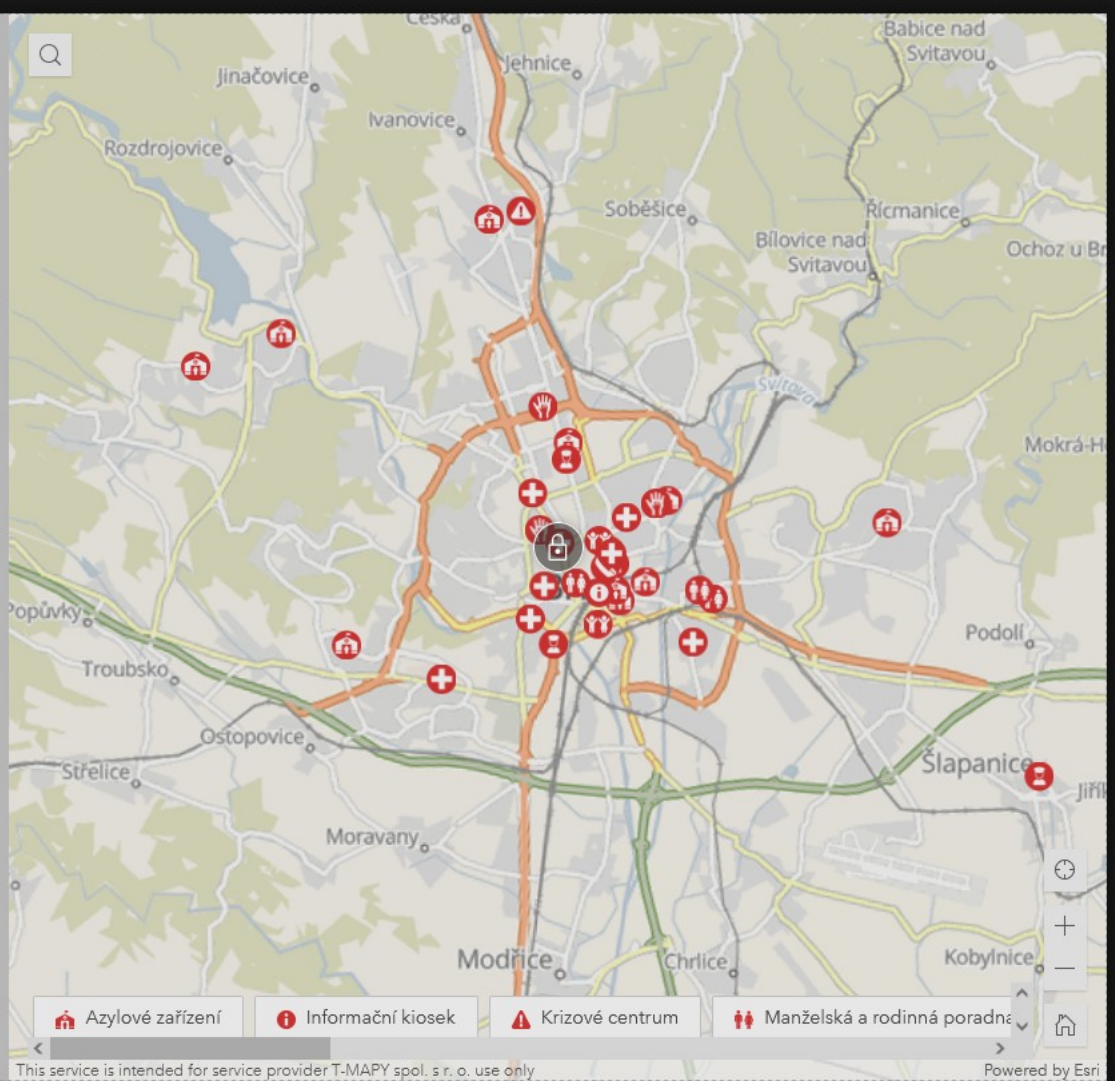

ArcGIS Experience Builder

- Tvorba aplikací bez nutnosti psaní kódu
- Responsivní aplikace
- Omezené nastavení
- Není příliš intuitivní

Insert widget

New Pending

Map centric

- Map Coordinates
- Legend Map Layers
- 3D Toolbox Floor Filter
- Bookmark Draw
- Directions Print
- Fly Controller Coordinate Conversion
- Oriented Imagery Elevation Profile
- Suitability Modeler Utility Network Trace (beta)
- BA Infographic (beta)

Data centric

- Policie**
Dlouhá 67/864, Velké Pavlovice
- Policie**
Kupkova 3/2891, Břeclav
- Azylové zařízení**
Staňkova 47/386, Brno
- Krizové centrum**
Znojemská 0/235, Moravský Krumlov
- Specializovaná poradna**
Komenského 19/2366, Blansko
- Policie**
Náměstí 1/158, Mikulov
- Zdravotnické zařízení**
Svobody 2/220, Mikulov
- Specializovaná poradna**
Květnická 0/821, Tišnov
- Specializovaná poradna**
Nádražní 0/128, Židlochovice