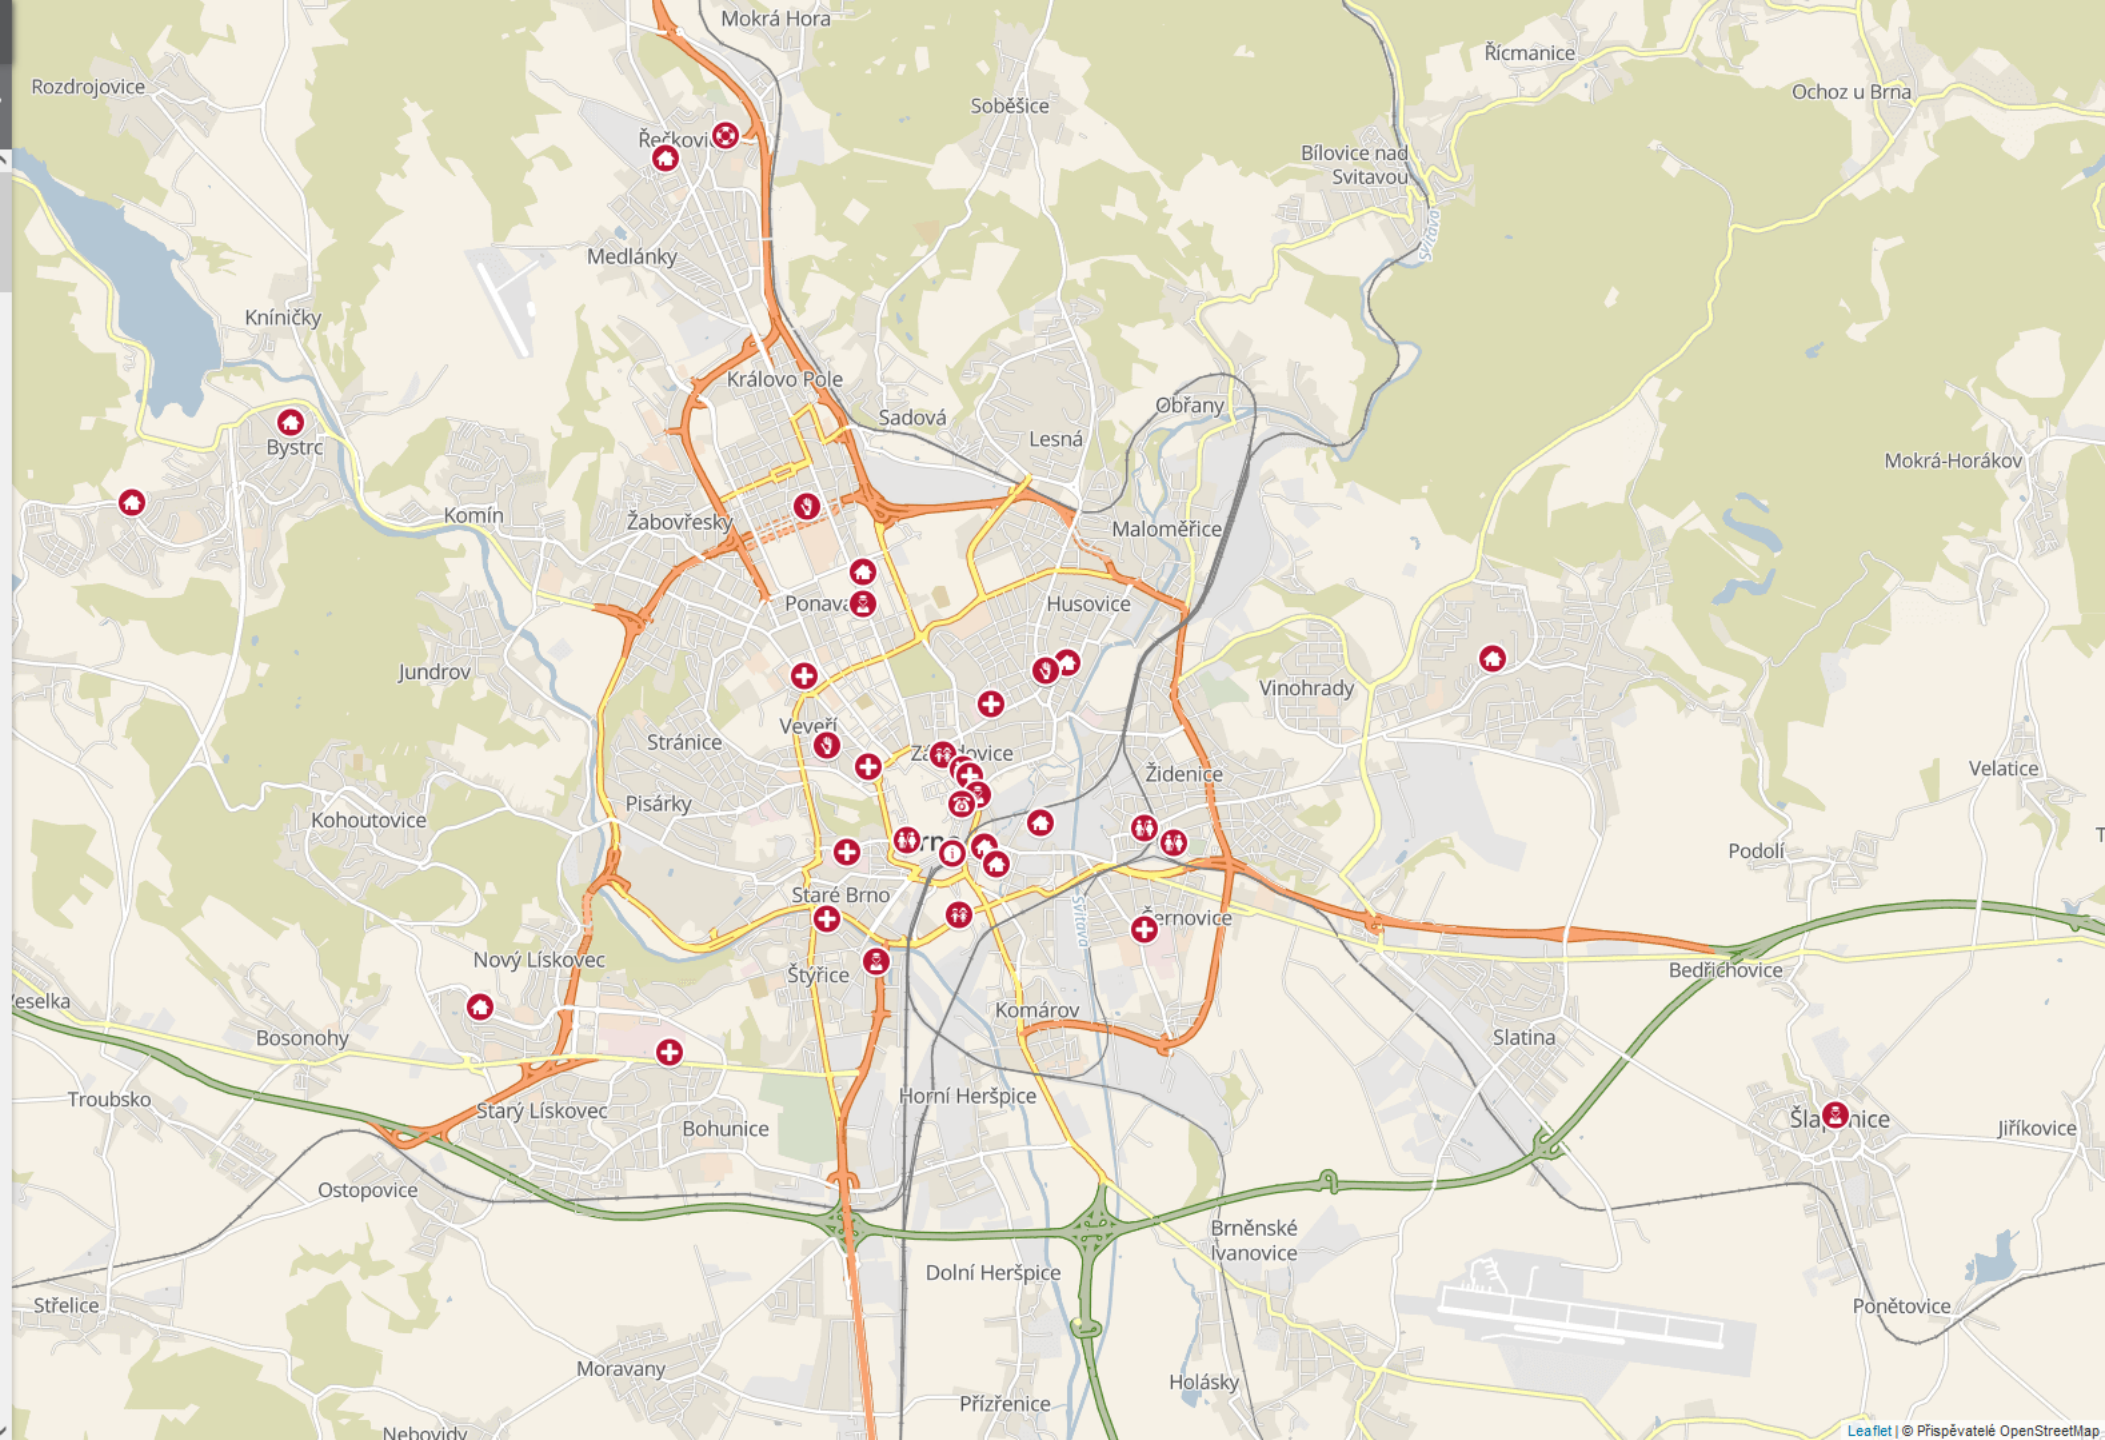

 **Městská policie Vyškov**
Kupkova 2891/3, Břeclav

 **Domov sv. Markéty**
Staňkova 386/47, Brno

 **Detasované pracoviště KC pro děti a mládež Brno, Moravský Krumlov**
Znojemská 235/o, Moravský Krumlov

 **Spona - společná pomoc**
Komenského 2366/19, Blansko

 **Městská policie Vyškov**
Náměstí 158/1, Mikulov

 **Dům zdraví Mikulov**
Svobody 220/2, Mikulov

 **Persefona, o.s.**
Květnická 821/o, Tišnov

 **Persefona, o.s.**
Nádražní 128/o, Židlochovice

 **Skupina Domáci násilí, Služby kriminální policie a vyšetřování PCR, Městské ředitelství Brno**
Cejl 474/4, Brno

 **AD Domov sv. Agáty**
Komenského 409/6, Břeclav

 **Městská policie - ředitelství**
Štefánikova 112/43, Brno

 **Městský úřad Veselí nad Moravou**
tř. Masarykova 119/o, Veselí nad Moravou

 **Policie ČR - obvodní oddělení Vranov nad Dyjí**
8. května 155/o, Vranov nad Dyjí

Data centric

- Policie**
Dlouhá 67/864, Velké Pavlovice
- Policie**
Kupkova 3/2891, Břeclav
- Azylové zařízení**
Staňkova 47/386, Brno
- Krizové centrum**
Znojemská 0/235, Moravský Krumlov
- Specializovaná poradna**
Komenského 19/2366, Blansko
- Policie**
Náměstí 1/158, Mikulov
- Zdravotnické zařízení**
Svobody 2/220, Mikulov
- Specializovaná poradna**
Květnická 0/821, Tišnov
- Specializovaná poradna**
Nádražní 0/128, Židlochovice