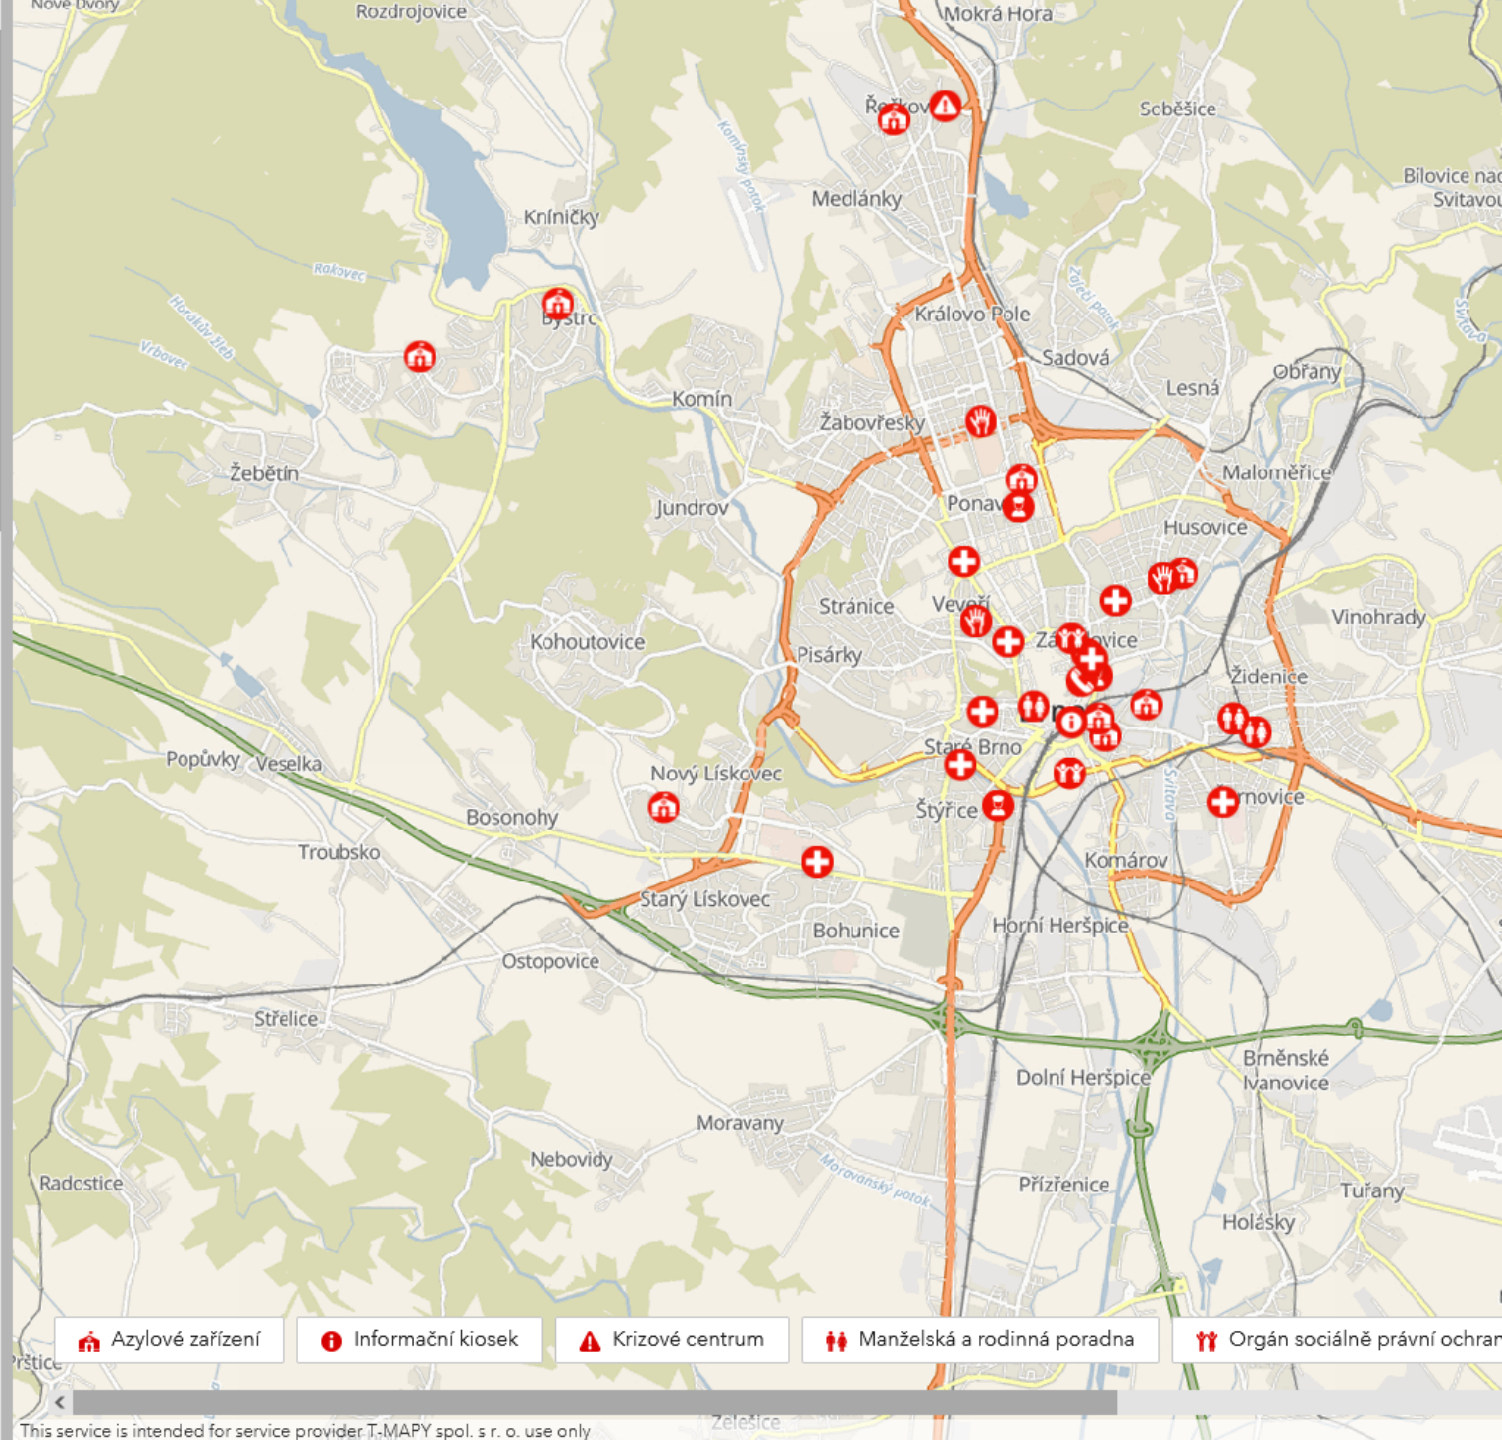

Předělání webové aplikace Domácí násilí

Miroslav Buršík, Radim Vrbka

umlov

děti (OSPOD)
d Moravou

ji